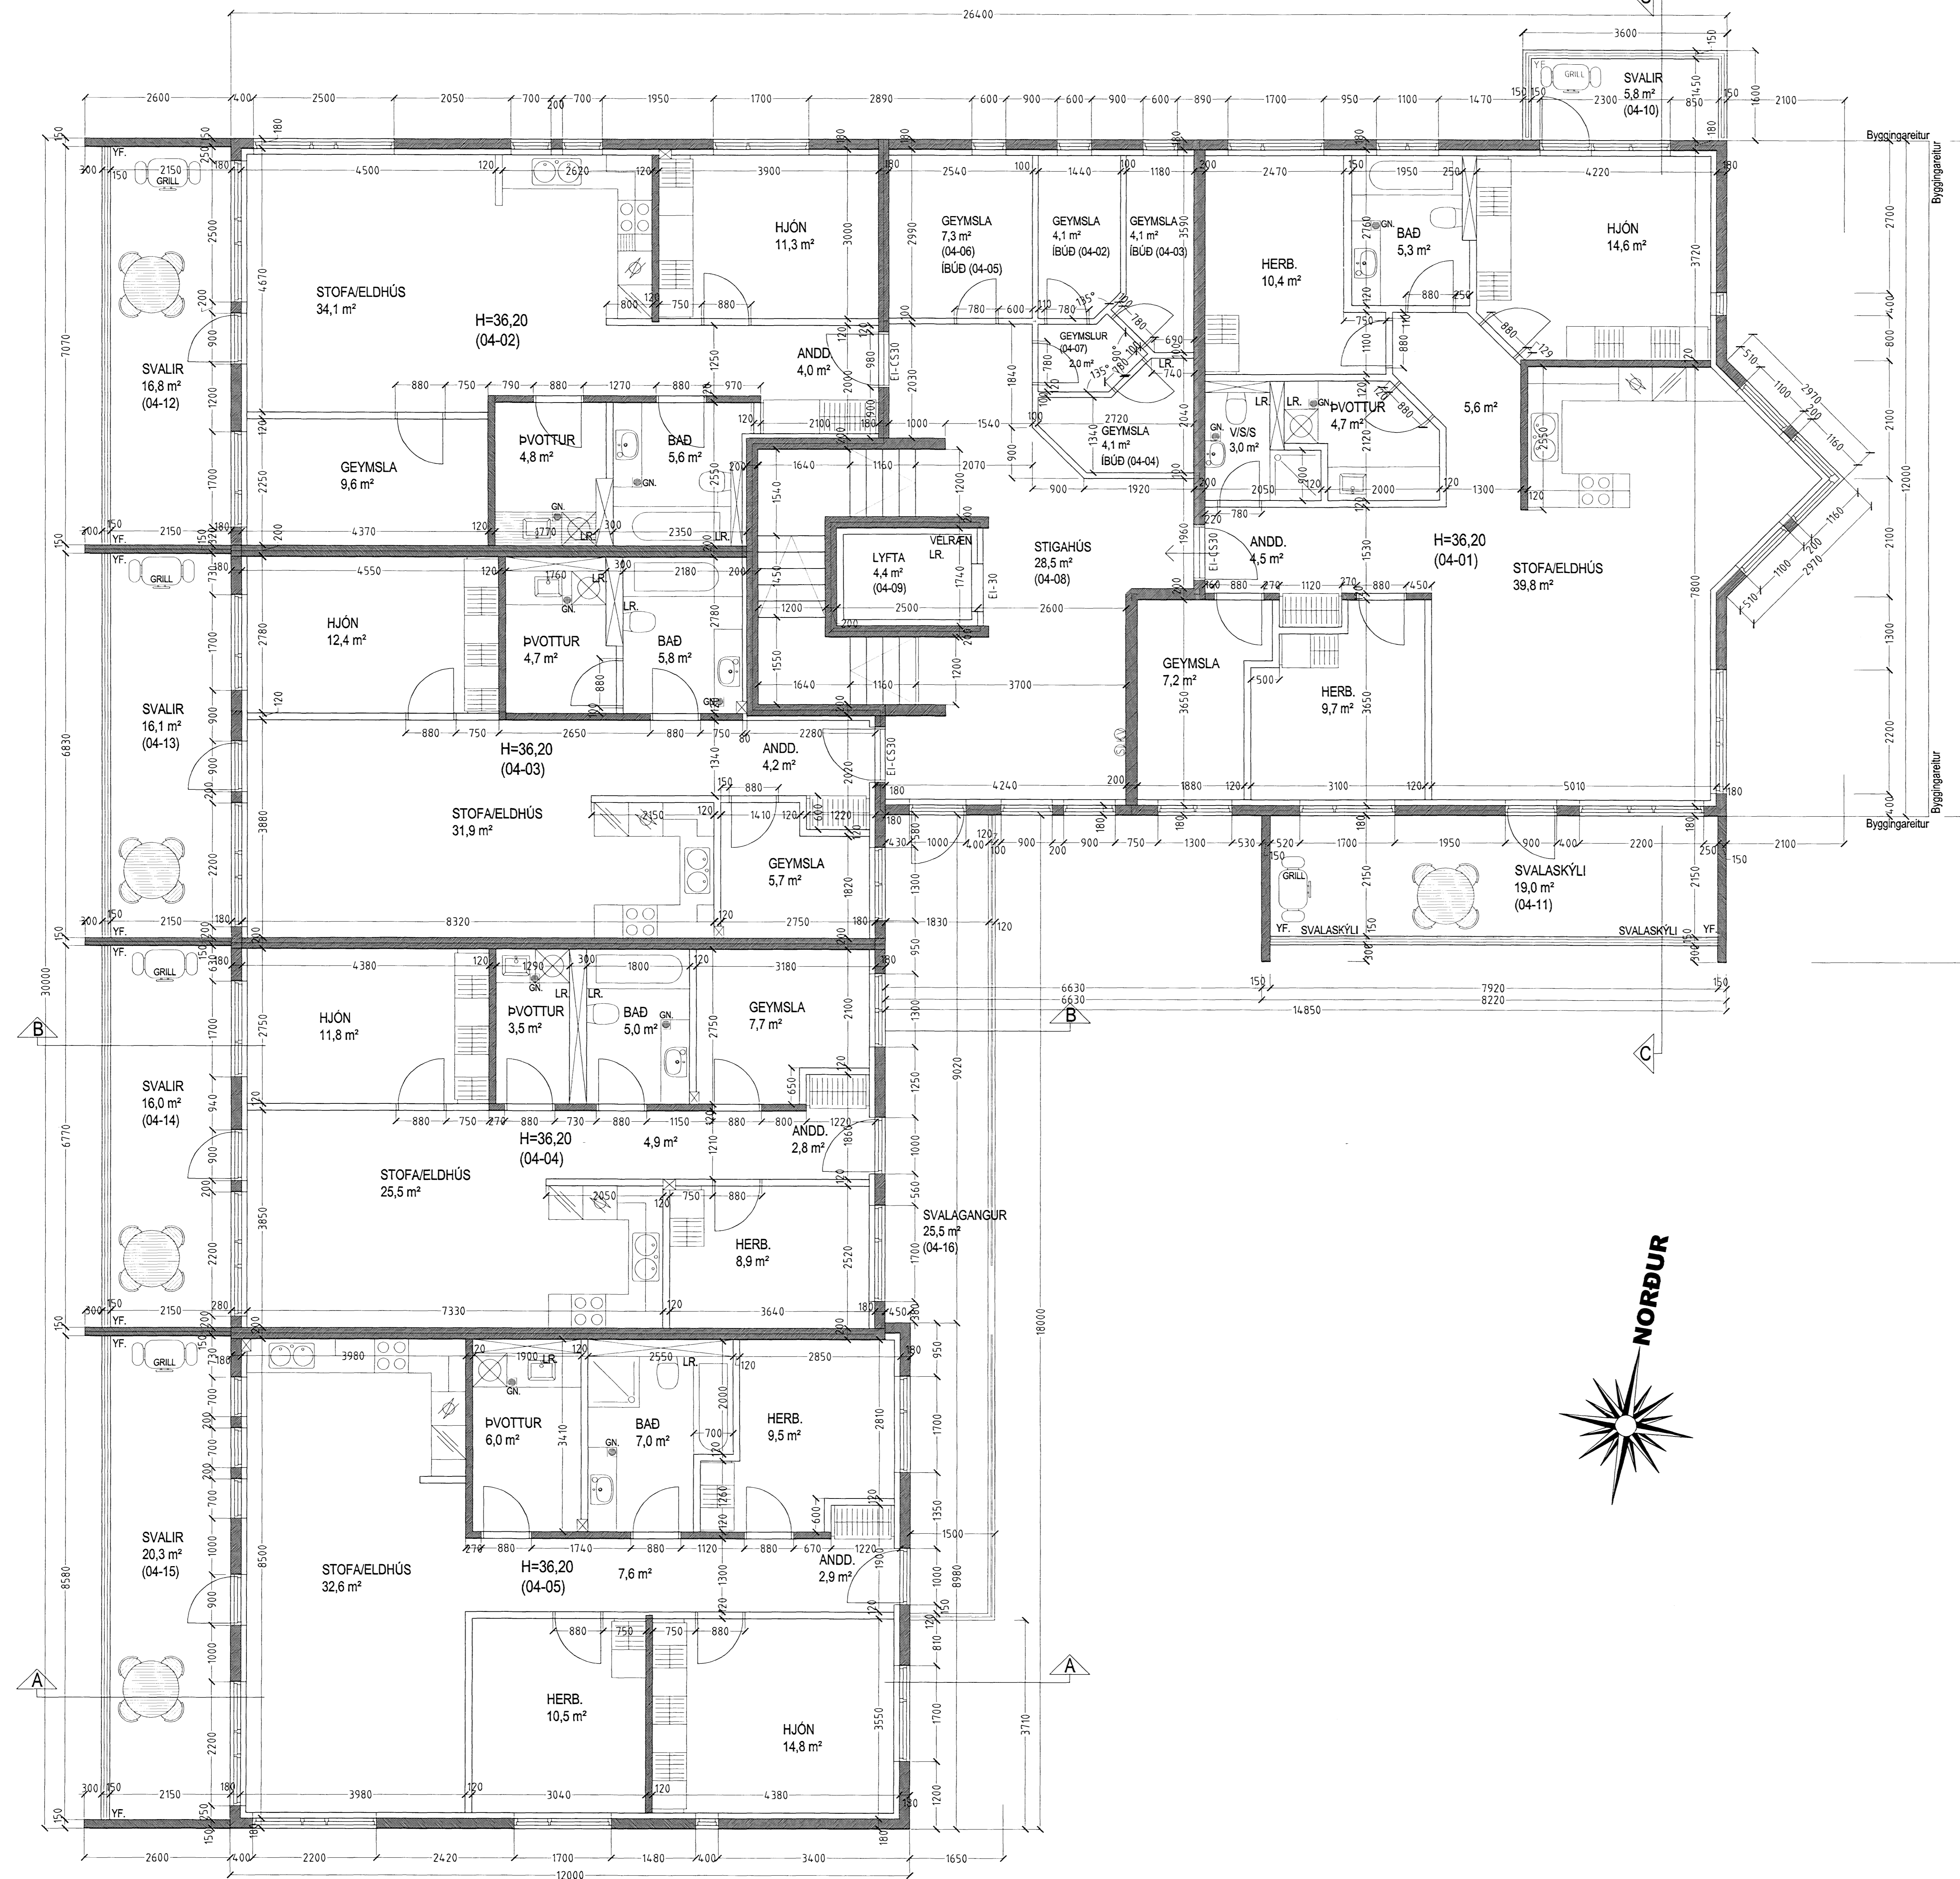

ESKIVELLIR 17 HAFNARFIRÐI.

GRUNNMYND 4. HÆÐ
MKV. 1:50.

ESKIVELLIR 17 HAFNARFIRÐI.

Sigurður Þorvartarson byggingafræðingur bfl.
Teiknistofan Strandgötu 11 220 Hafnarfirði.
Sími: 5651510. Netfang: teiknistofan@simnet.is
STH teiknistofan ehf. kt. 510298-2769. Kf. aðalhönnuðar: 141250-4189.

Skýringar:	Séruppdráttur.
Teikning:	Grunnmynd 4. hæð
Málkvarði:	1:50. Dagsetning: 09 október 2007.
Undirskrift:	27/708 wj
Blað nr.:	4 af 10.
Breytt: