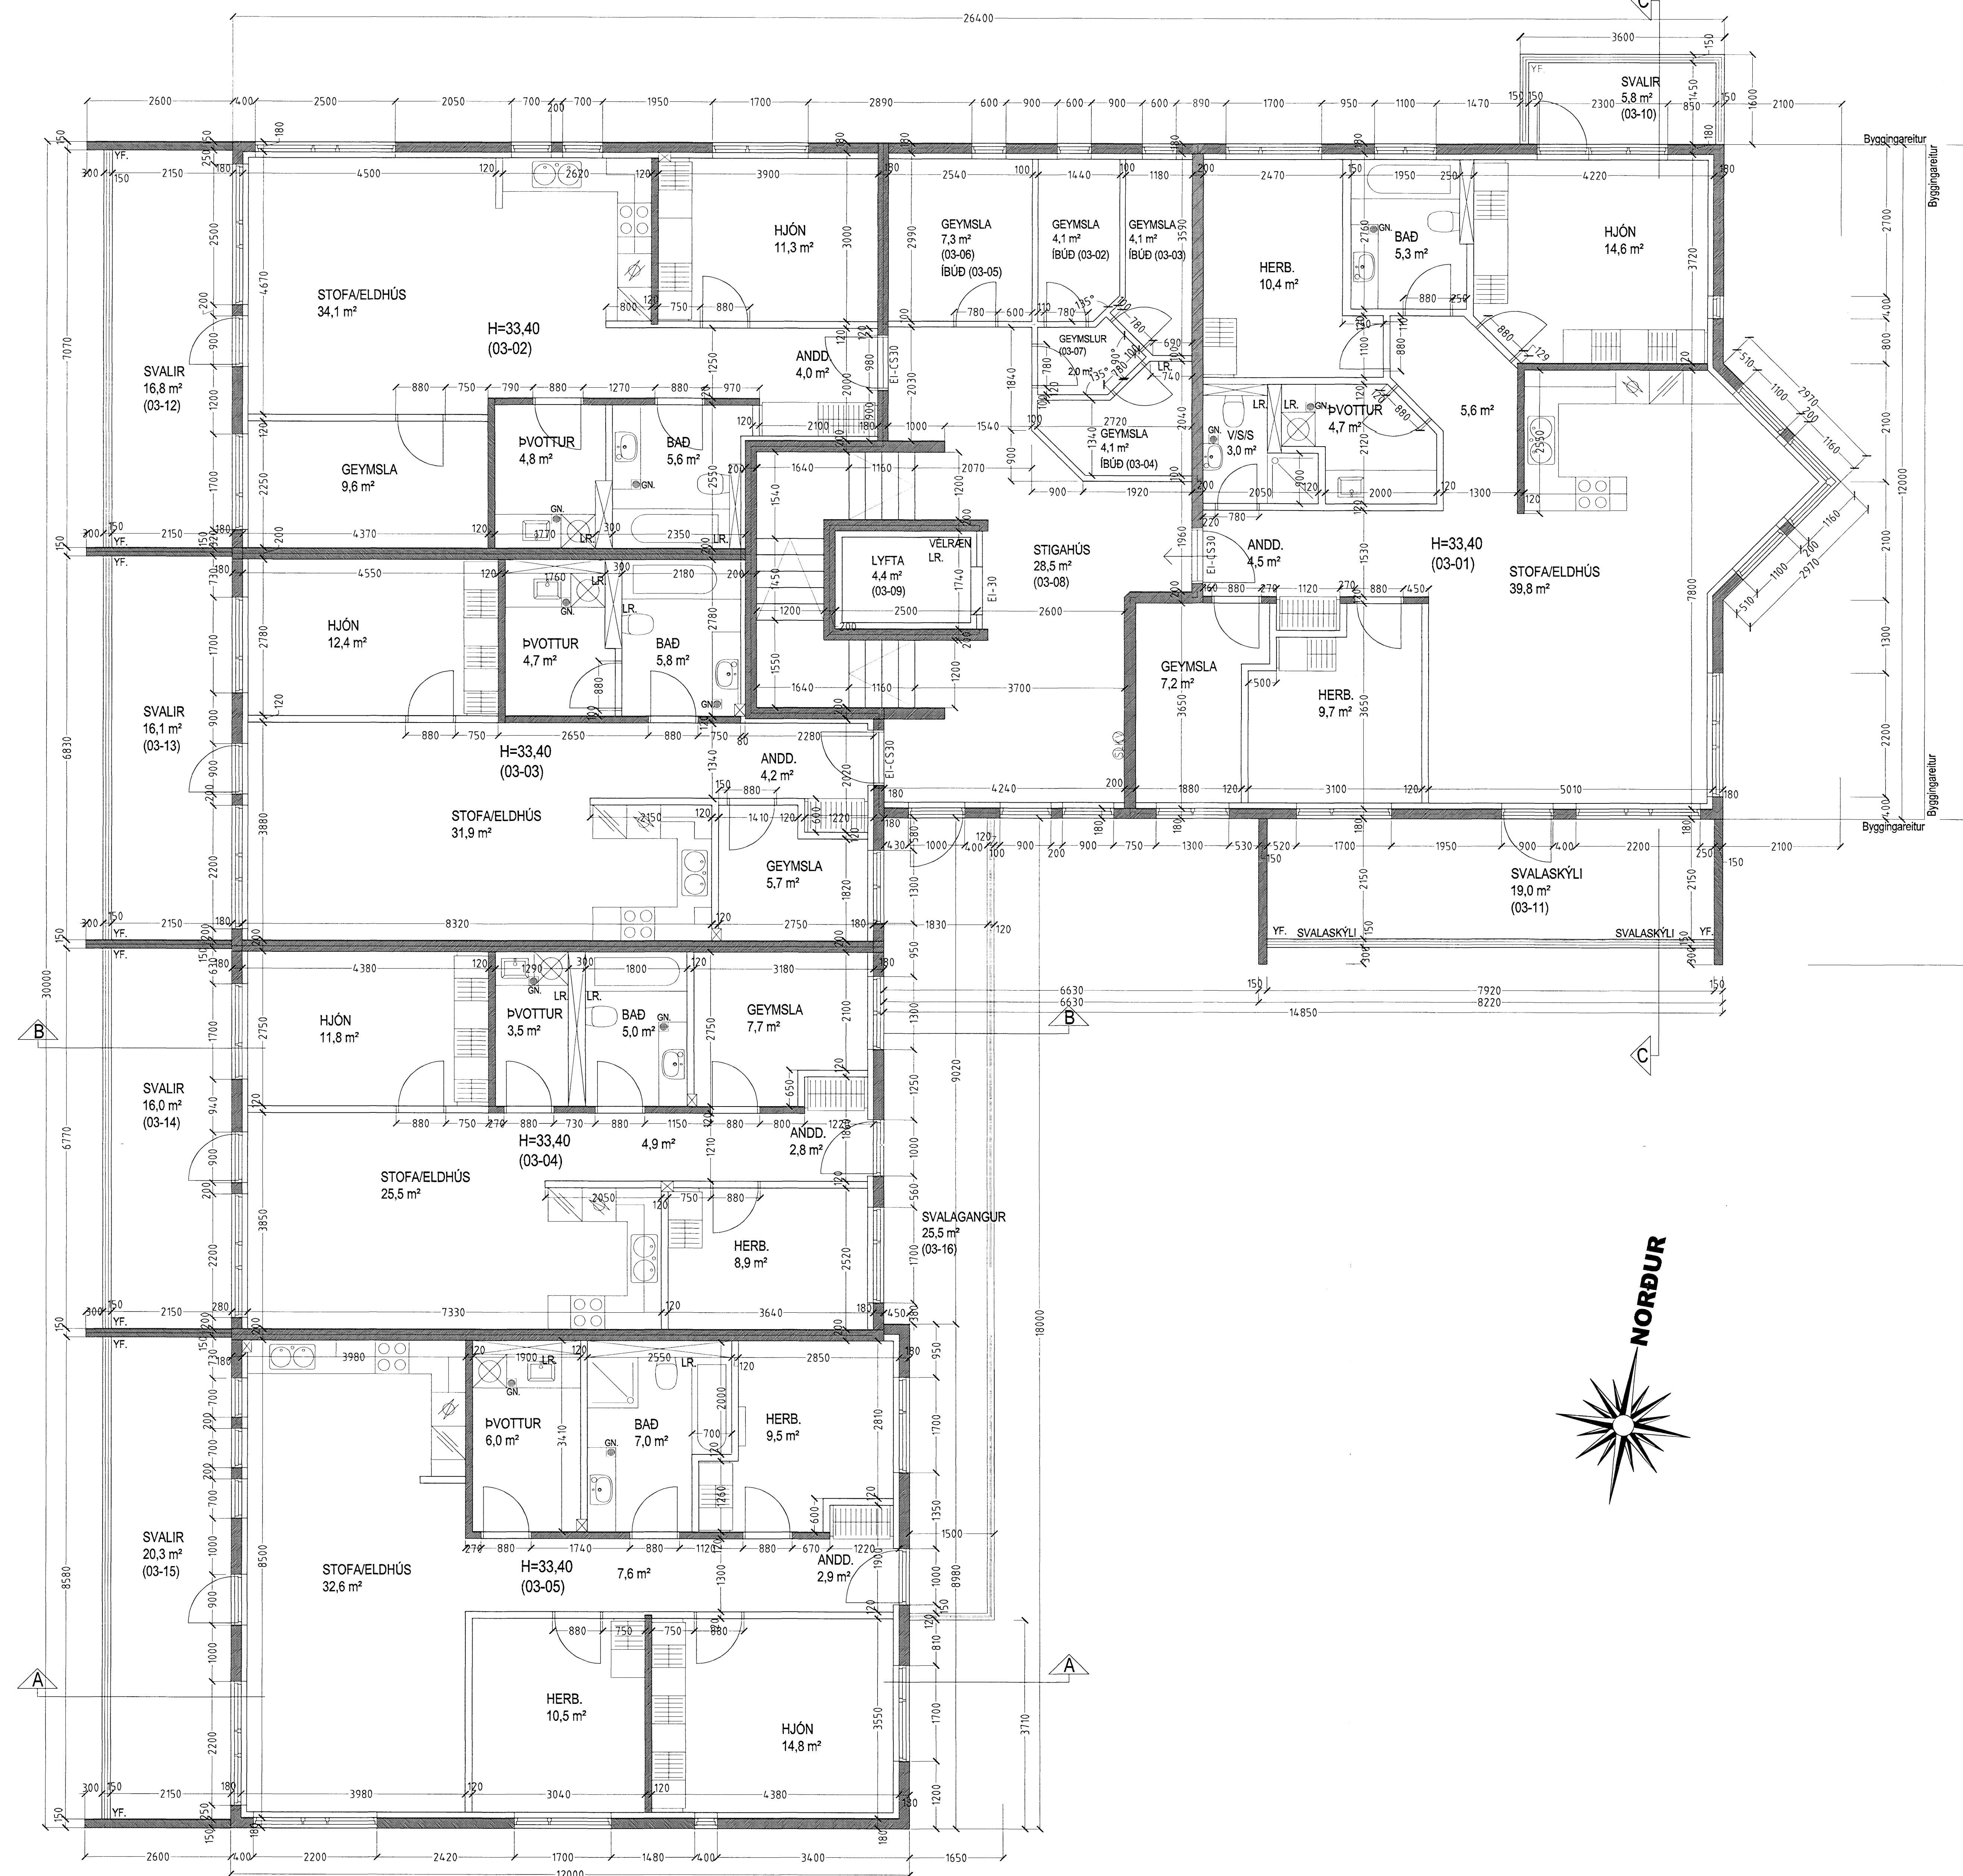

ESKIVELLIR 17 HAFNARFIRÐI.

GRUNNMYND 3. HÆÐ
MKV. 1:50.

ESKIVELLIR 17 HAFNARFIRÐI.

Sigurður Þorvarðarson byggingafræðingur bfl.
Teiknistofan Strandgötu 11 220 Hafnarfirði.
Sími 5651510. Netfang teiknistofan@simnet.is
STH teiknistofan ehf. kt. 510298-2769. Kf. aðalhönnuðar. 141250-4189.

Skýringar:	Séruppráttur:
Teikning:	Grunnmynd 3. hæð
Mælikvæði:	1 : 50
Dagsetning:	09 október 2007.
Undirskrift:	22/1080gh
Blað nr.:	3 af 10
Breytt: