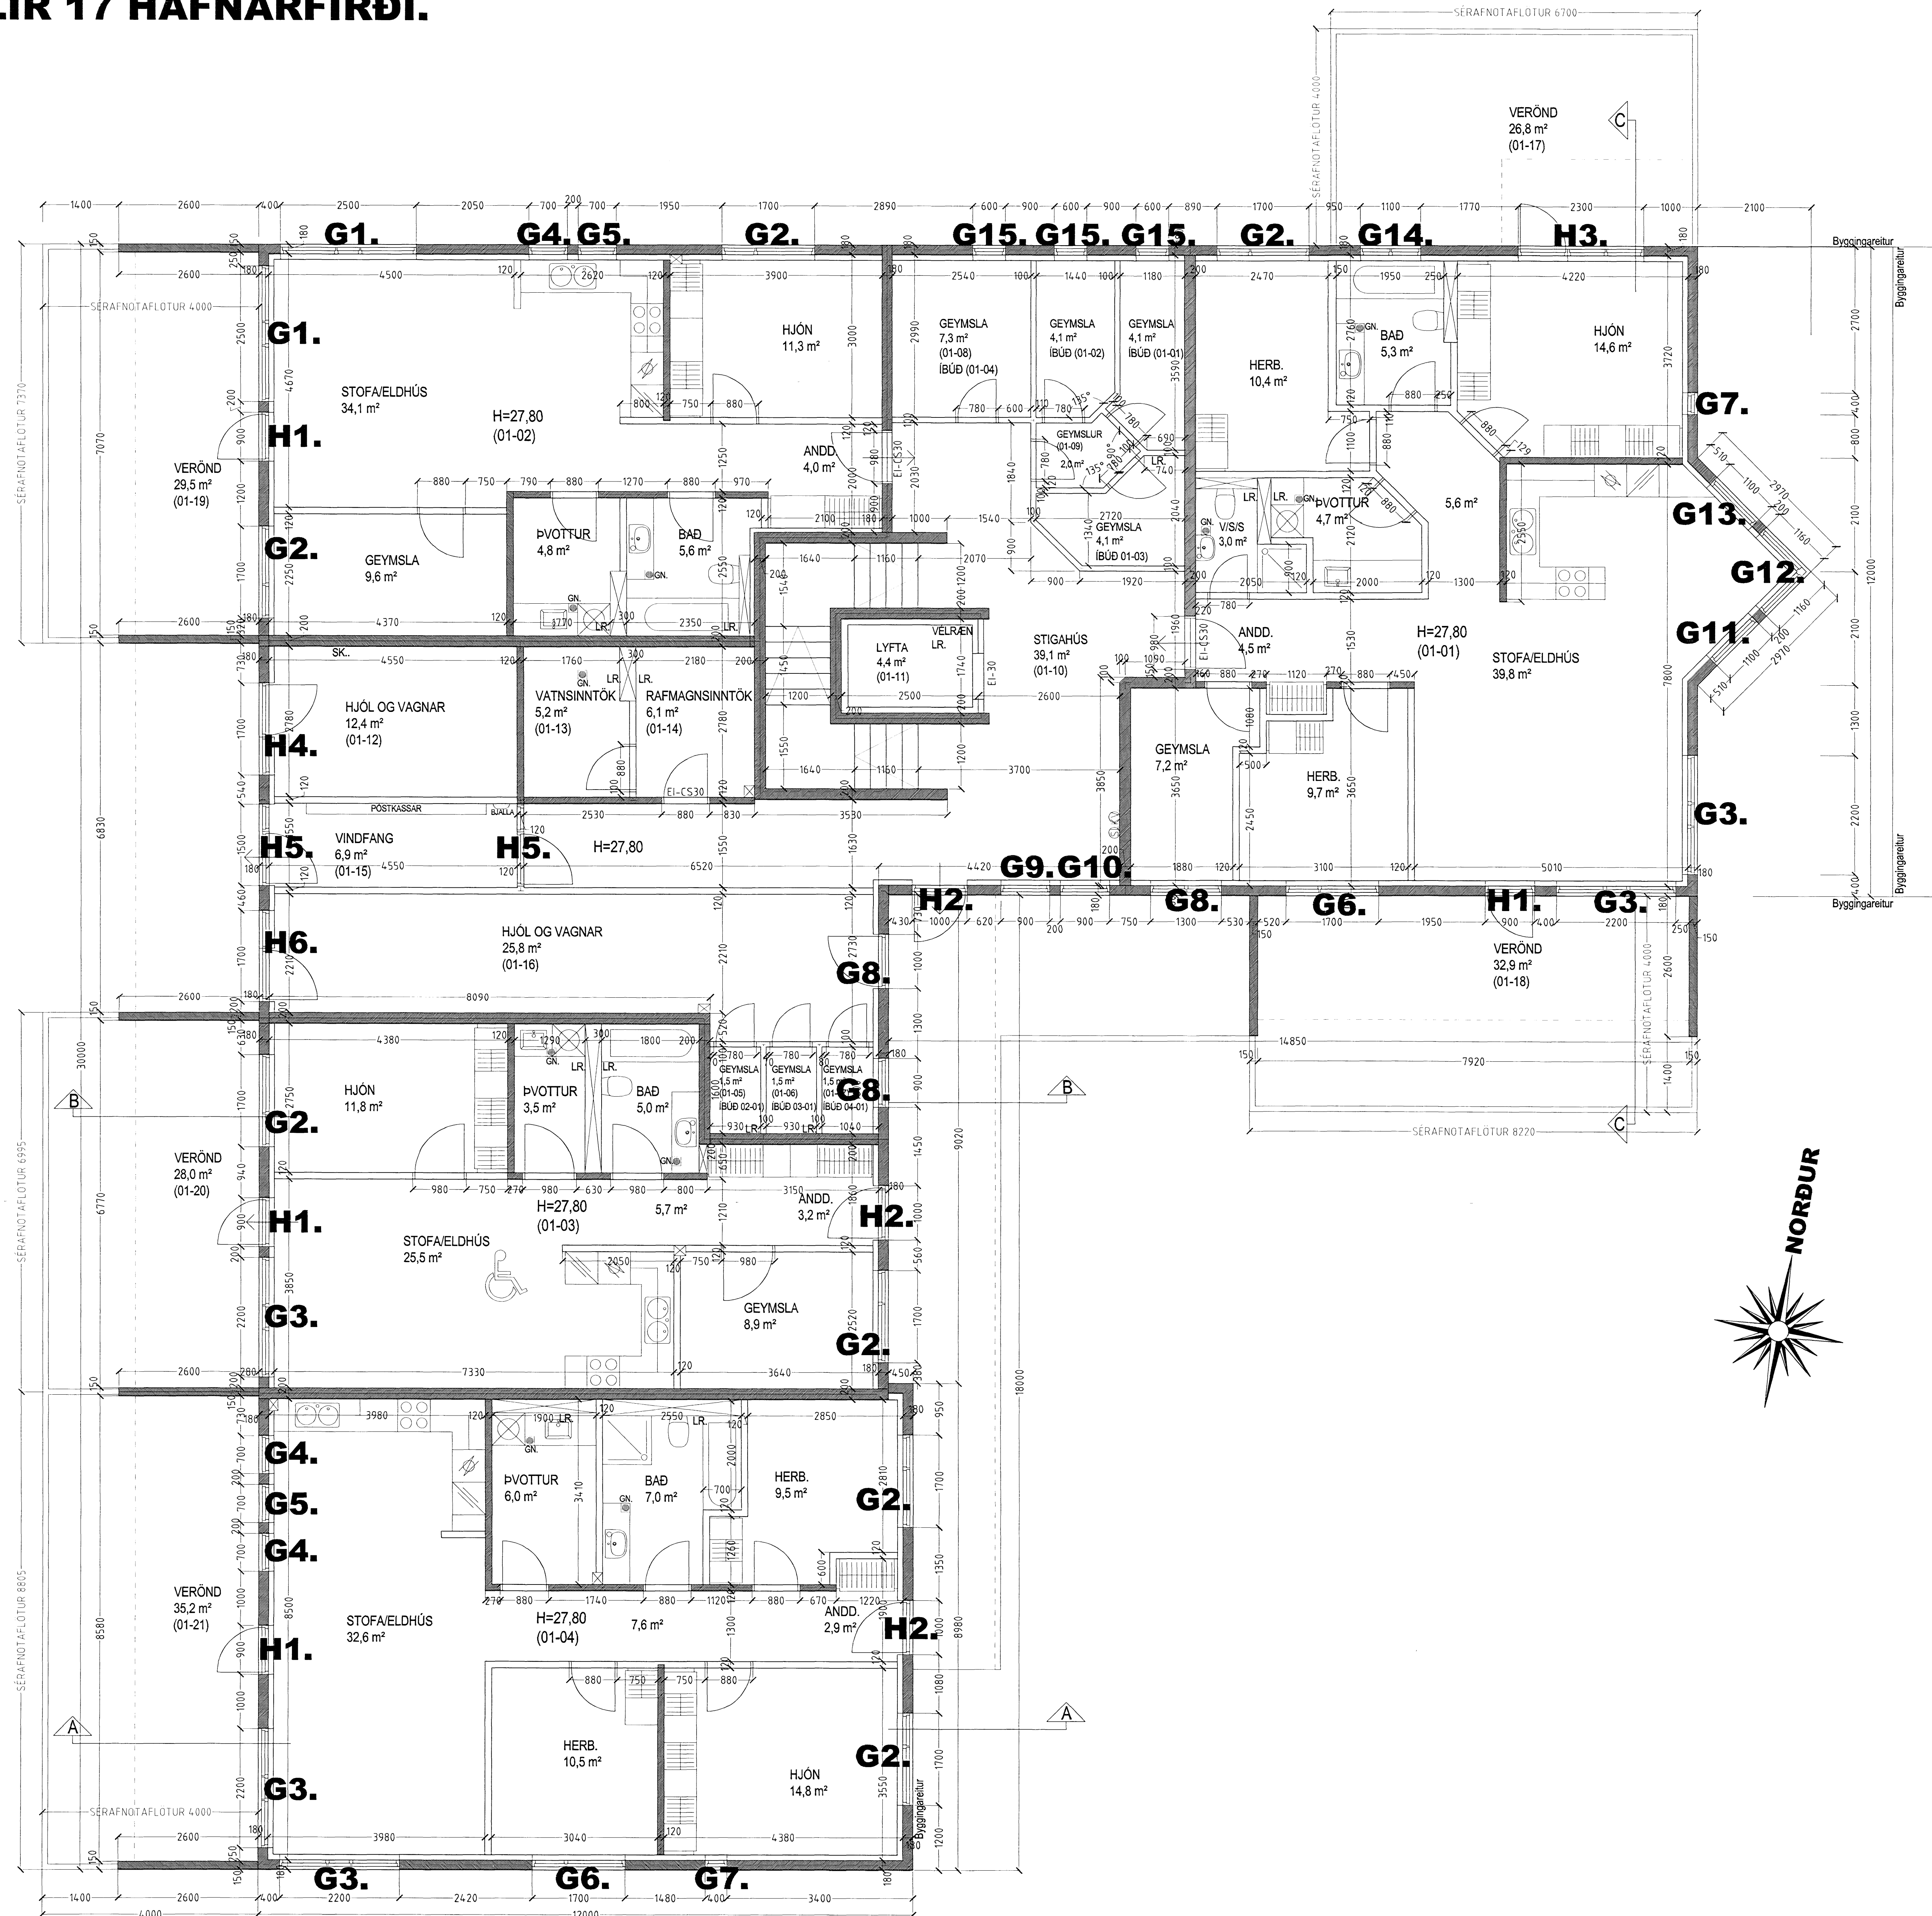

ESKIVELLIR 17 HAFNARFIRÐI.

GRUNNMYND 1. HÆÐ
MKV. 1:50.

ESKIVELLIR 17 HAFNARFIRÐI.

Sigurður Þorvarðarson byggingafræðingur b.f.í.
Teiknistofan Strandgötu 11 220 Hafnarfirði.
Sími: 5651510. Netfang: teiknistofan@simnet.is
STH Teiknistofan ehf. kt. 510298-2769. Kt. aðalhönnuðar: 14.1250-4.189

Skýringar:	Séruppráttur.
Teikning:	Grunnmynd 1 hæð.
Málkvæði:	1:50. Dagsetning: 09 október 2007.
Undirskrift:	22/7 08 <i>[Signature]</i>
Blað nr.:	1 af 10.
Breytt: