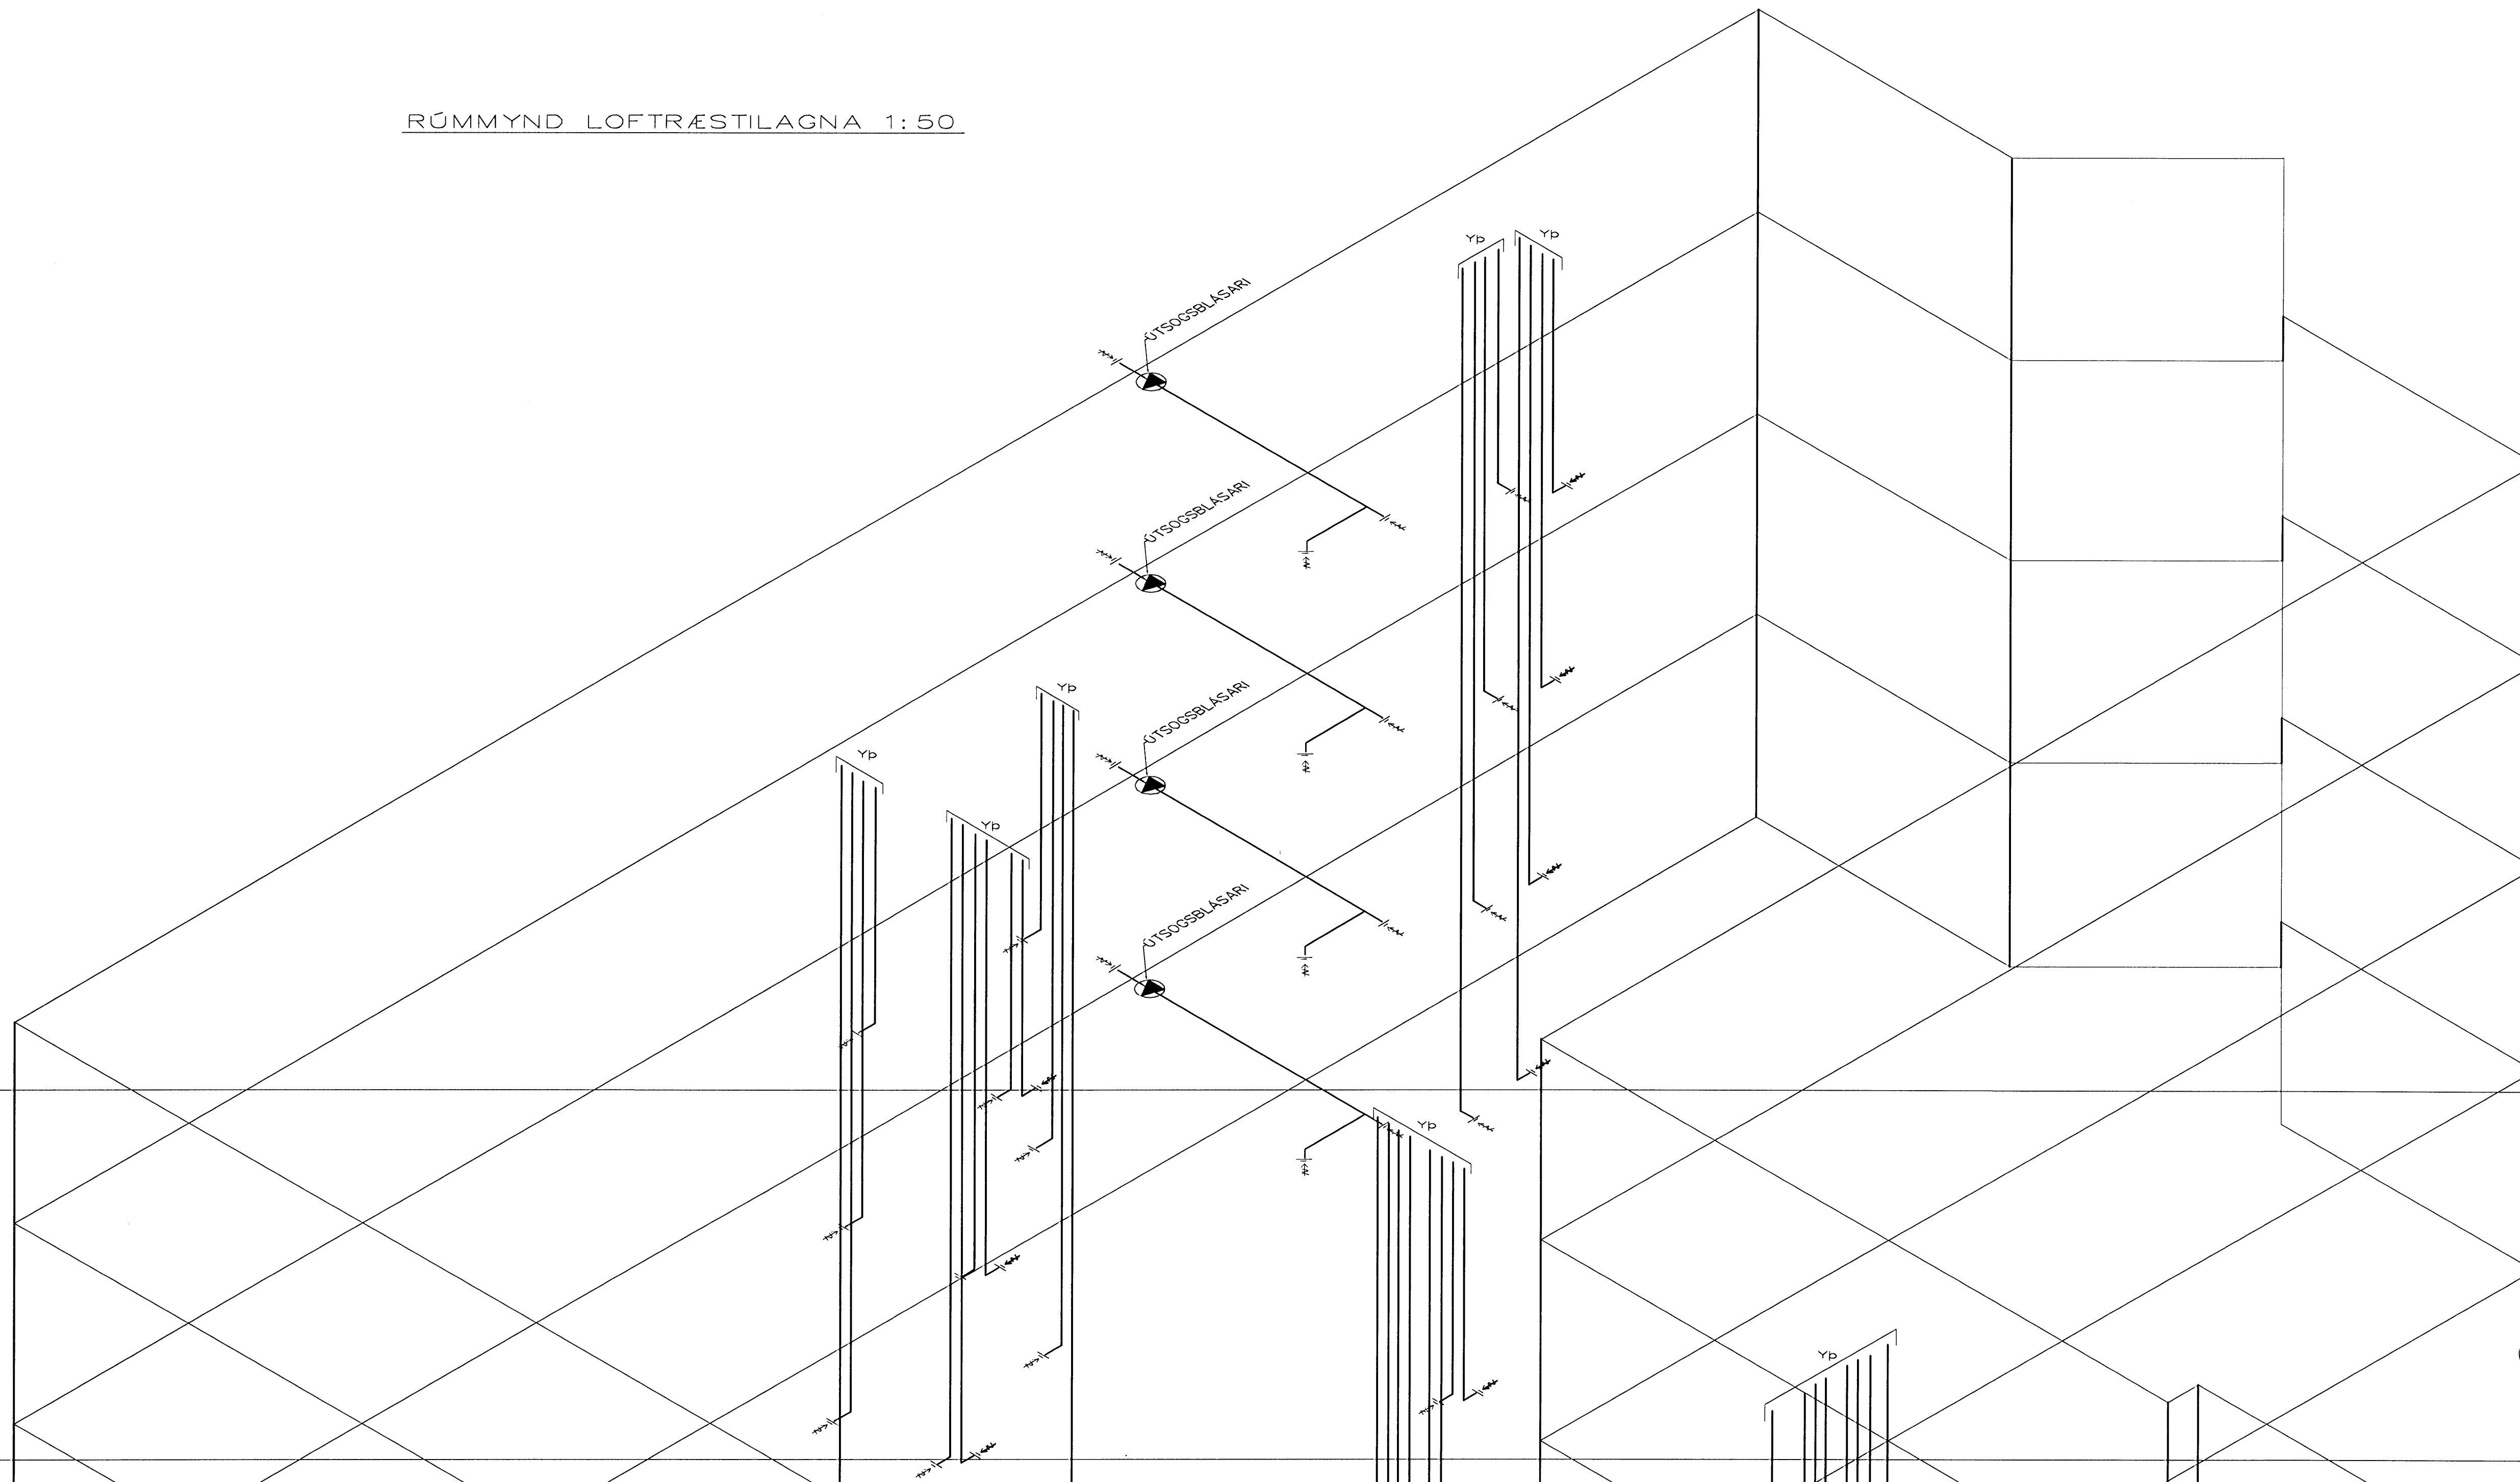

SKÝRINGAR

LOFTRÆSTIRÖR ERU 0.125
BLIKK NEMA ANNAD SÉ SÝNT

RÚMMYND LOFTRÆSTILAGNA 1:50

BR.	DAGS.	EDLI BREITINGA	SIGN.
ESKIVELLIR 17 HAFNARFIRÐI			
RÚMMYND LOFTRÆSTILAGNA			
MKV 1:50			
DAGS. MARS 2008			
VERK NR. 2718			
TEIKN. NR. 2-16			
FRANNAÐ SIG. ÞORLEIFSS.KT241148-3009			
TEIKNAD. G.H.			
YFIRFARID			
TEKNIÞJÓNUSTA SIGURDAR ÞORLEIFSSONAR ehf			
STRANDGÖTU 11-220 HAFNARFIRÐI-SÍMI 555-4255			