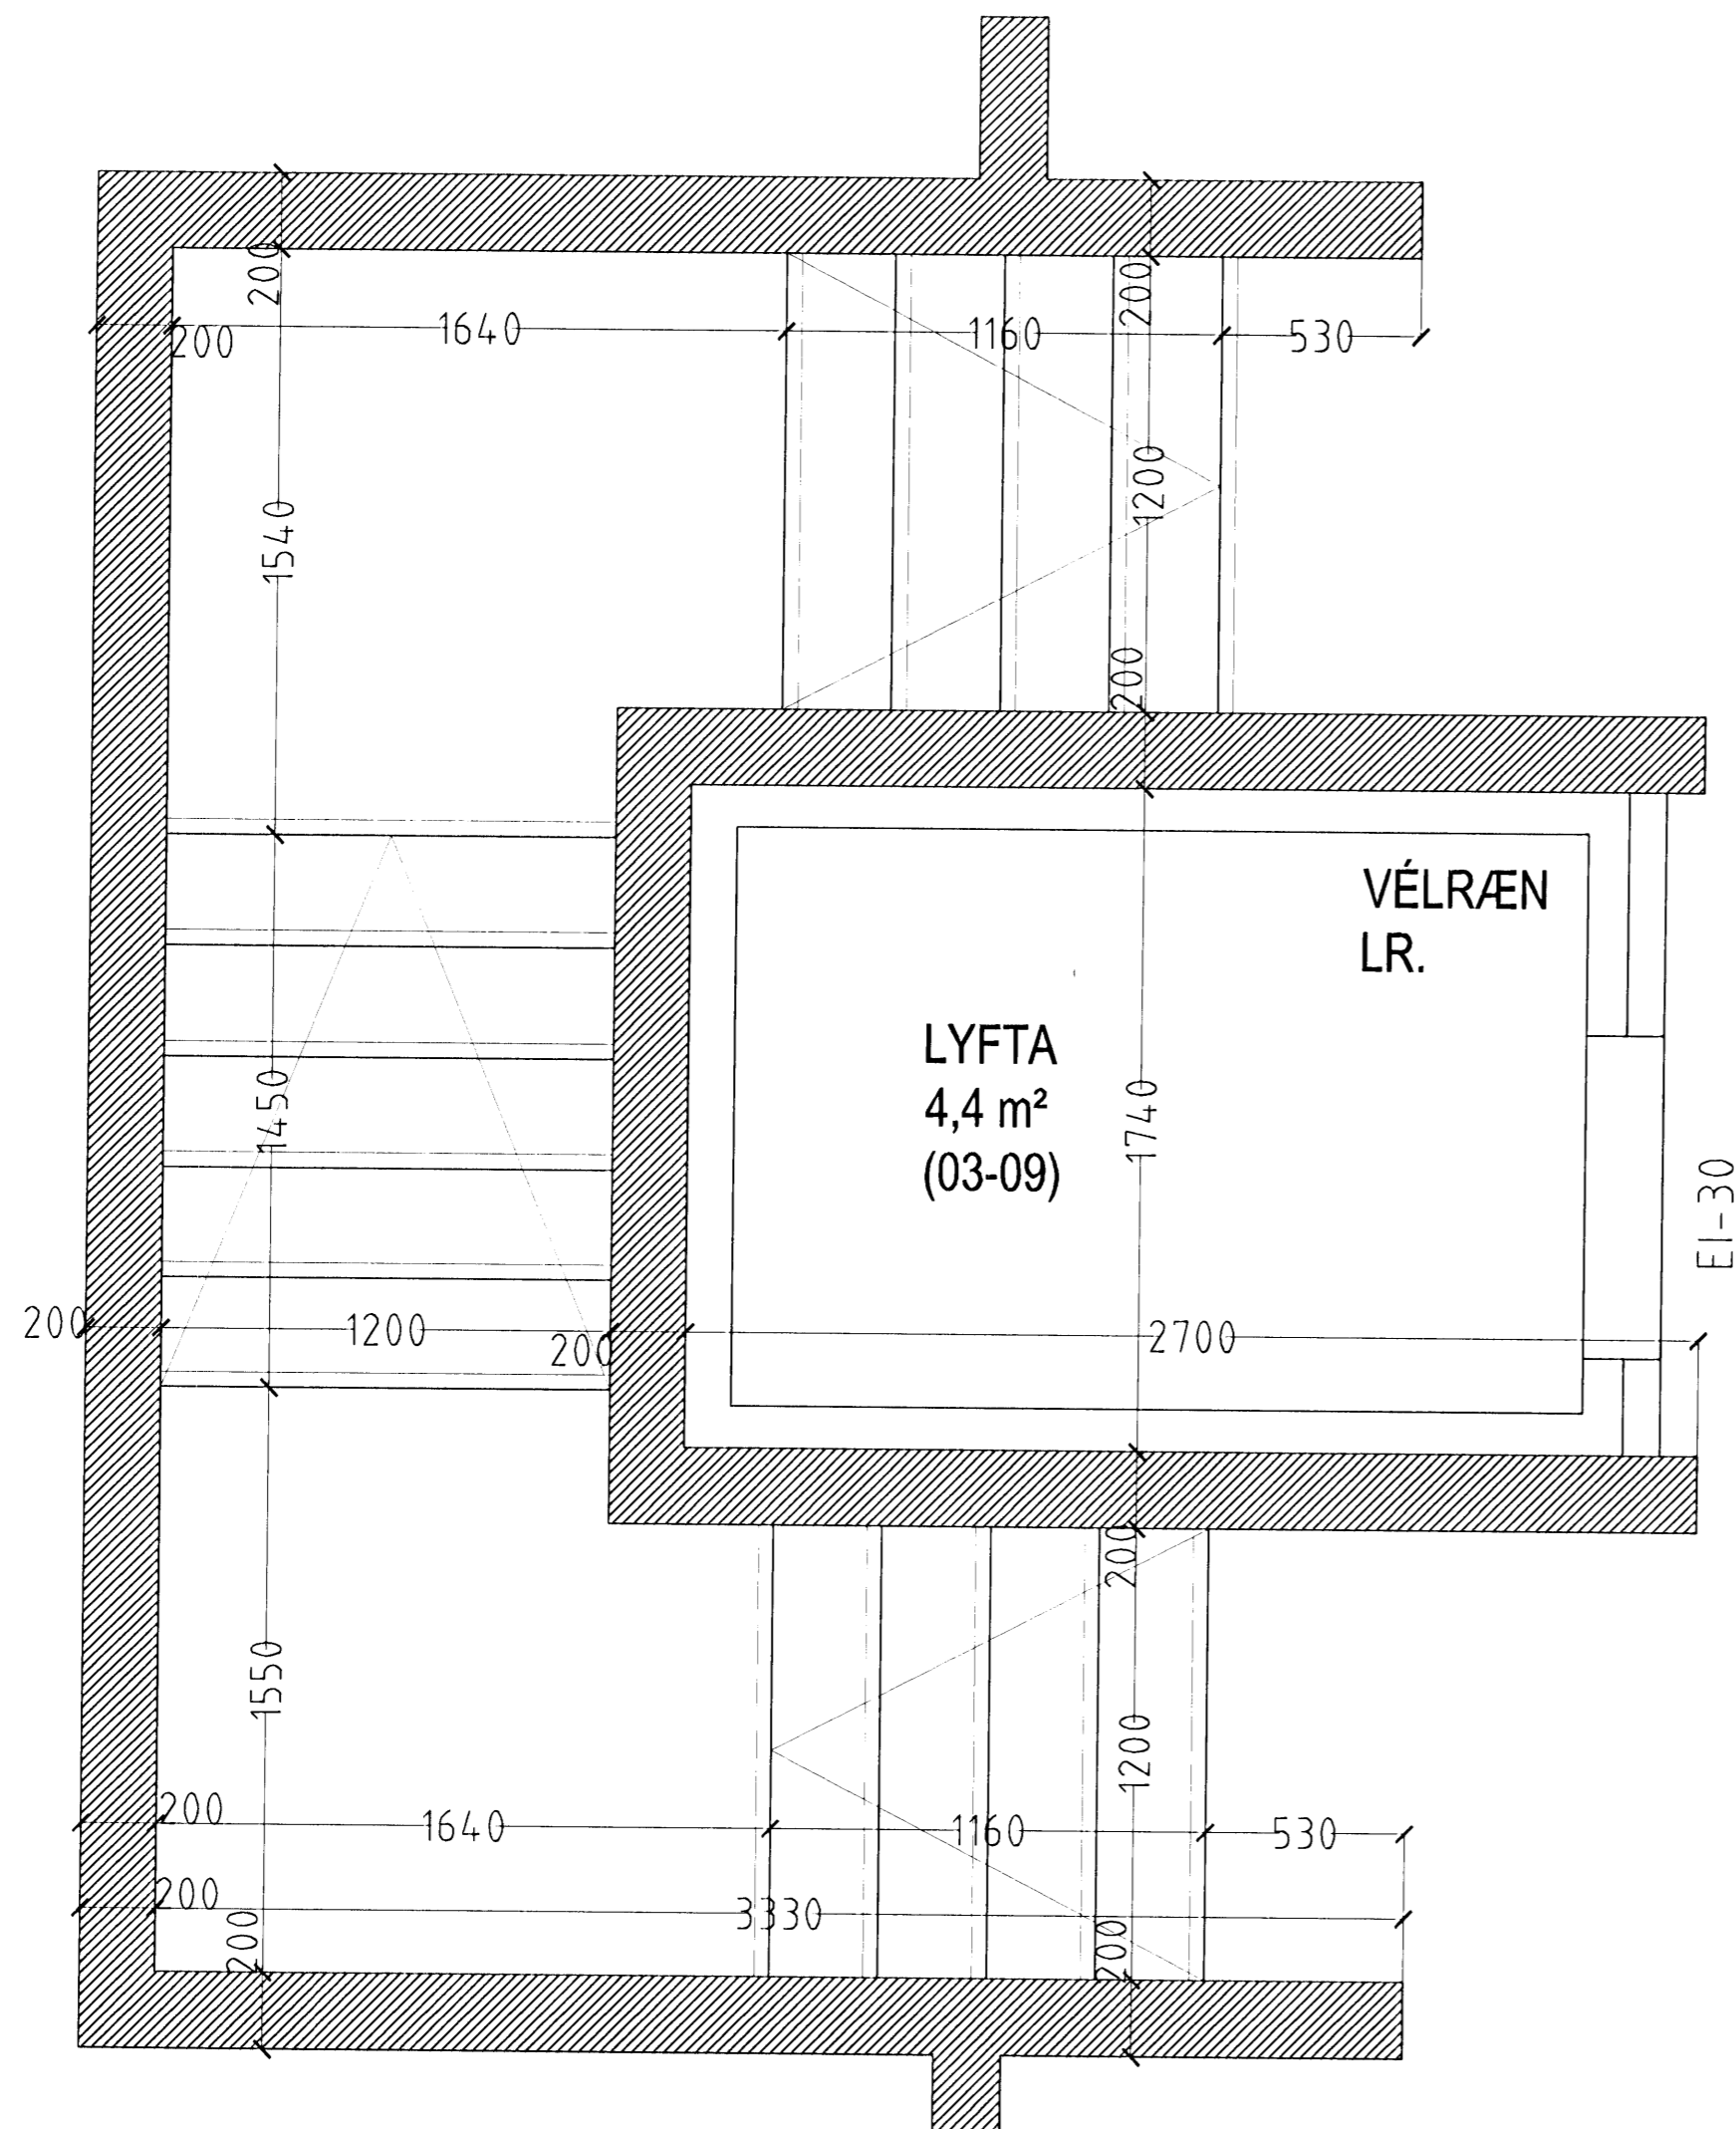

ESKIVELLIR 17 HAFNARFIRÐI.

HLUTAMYND STIGI MKV. 1:20.