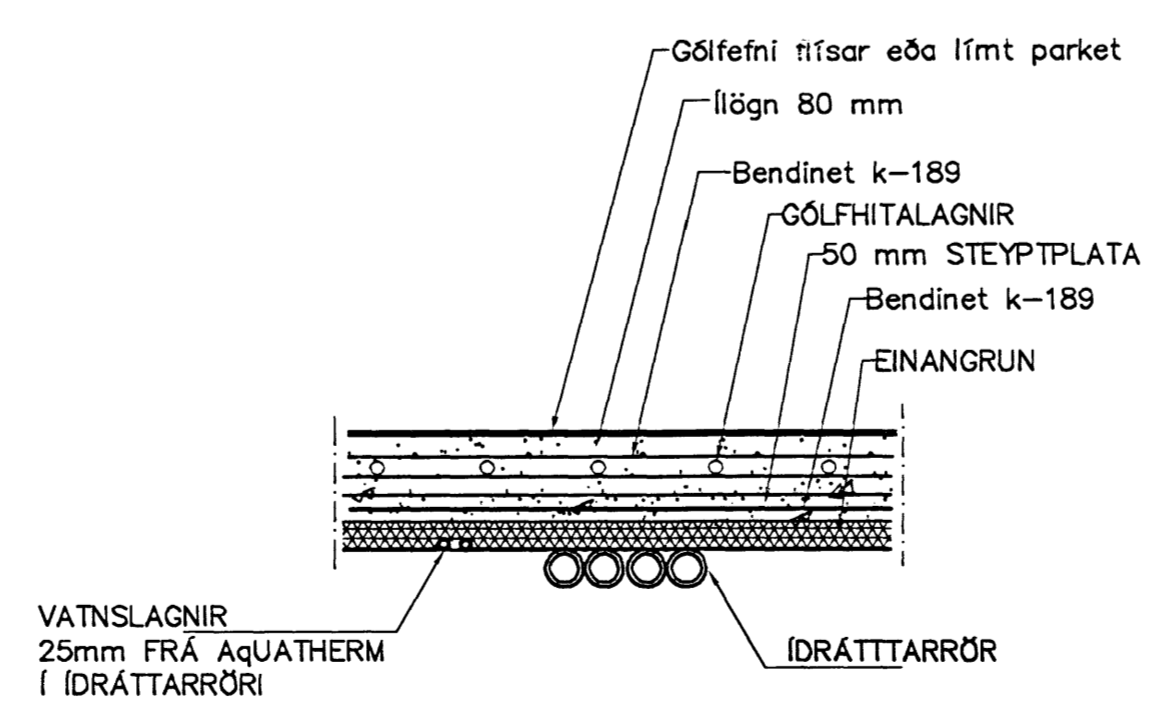

GRUNNMYND 1:50

LAGNIR, SNIÐ Í ÍBÚÐIR, 1:20

Br.	Dags.	Eðli breytinga	Sign

DREKAVELLIR 40
HAFNARFIRÐI

FÆÐULAGNIR FYRI VATN+HITALAGNIR

MKV. 1:50 1:20

DAGS. FEB. 2008

VERK NR. 2802