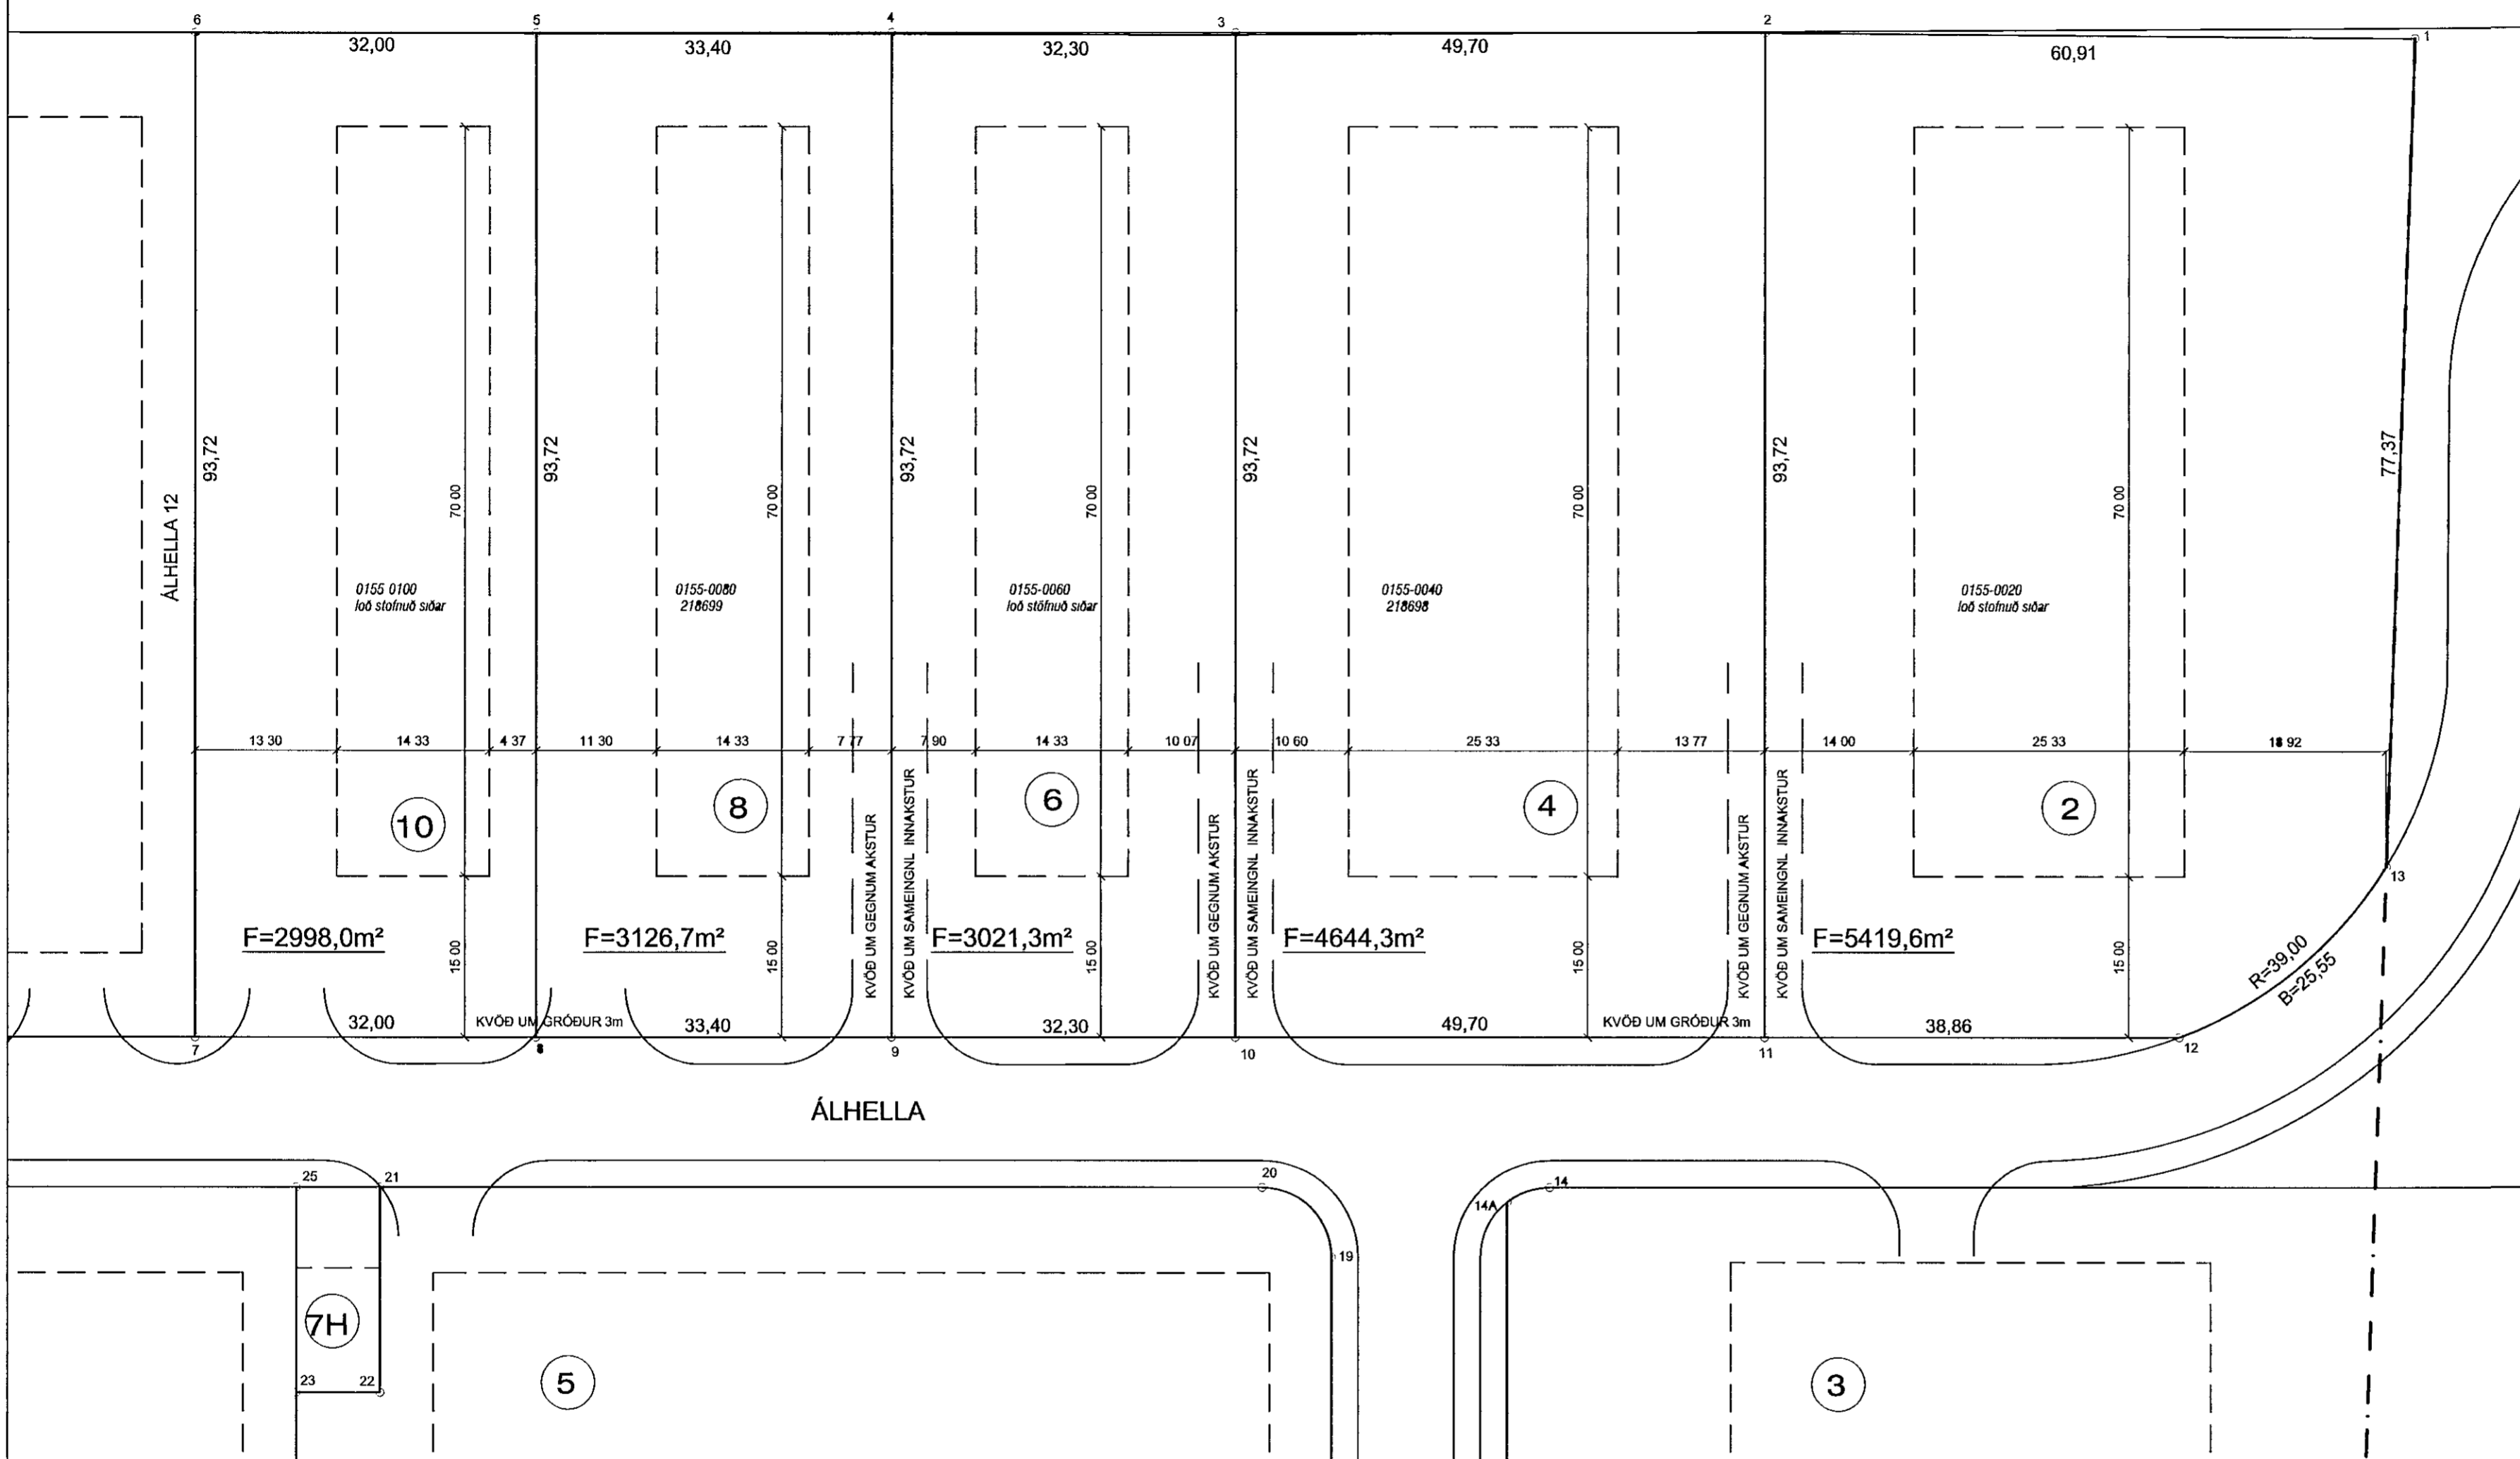

LÓÐ ÍSAL

SKÝRINGAR

- HÁMARKS BYGGINGARREITUR
- BINDANDI MÖRK BYGGINGARREITS
- △ KVÖÐ UM BÍLASTÆÐI INNAN LÓÐAR
- FJÓLDI SKV SKILMÁLUM OG REGLUG
- KVÖÐ UM GRÖÐUR 3m
- F FLATARMÁL LÓÐAR
- 7 NUMER LÓÐAR
- 10 HORNÞUNTKAR LÓÐA
- 10000010 ÞJÓÐSKRÁRNUMER
- 180351 LANDNUMER
- 23,221,1 STGR NUMER AÐLIGGJANDI LÓÐABLAÐA

HNITASKRÁ:

x	y	pkt
352594 610	396891 307	1
352542 014	396860 584	2
352499 295	396835 183	3
352471 533	396818 675	4
352442 824	396801 605	5
352415 319	396785 250	6
352463 220	396704 691	7
352490 725	396721 046	8
352519 434	396738 116	9
352547 196	396754 624	10
352589 915	396780 025	11
352623 318	396799 886	12
352631 846	396823 489	13

HAFNARFJARÐARBÆR
UMHVERFIS- OG TÆKNISVIÐ

ÁLHELLA 2-10	
MÆLIBLAÐ	27,108,1
Teikn nr	422 040
Mælt	Samþykkt GJ <i>ASK</i>
Hannað ASK	Dags
Teiknað EJ/RV	M kv 1 500
Breytt	