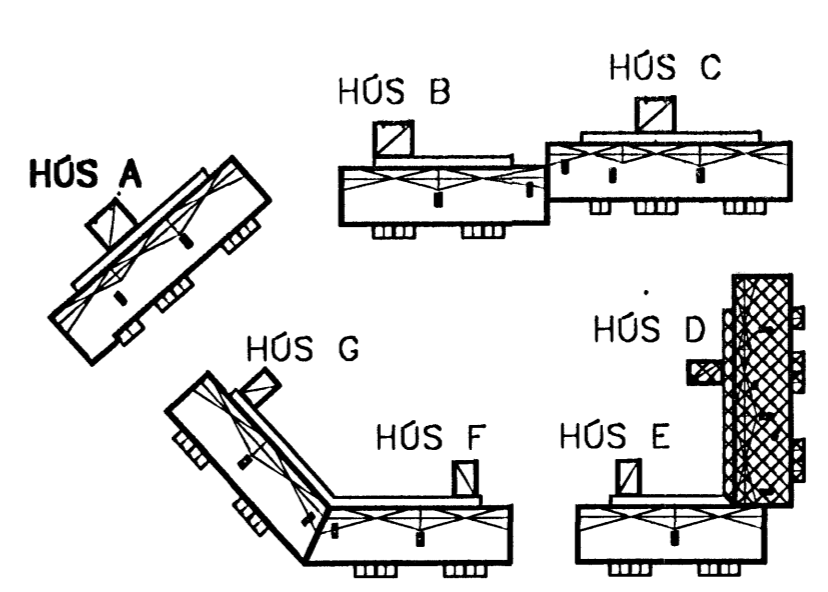

ATH. RÖR FYRIR
RAF/SÍMALÖGN SJÁ
RAFLAGNATEKNINGAR

HEIMED KALT VÄTN $\phi 63$ PEH SDR 17,6

HEIMED HITAVEITU

AFFALL HITAVEITU

Groði Lýskjöldur
Kt. 160657-4809

BJARKAVELLIR 5- HÚS D, HAFNARFIRDI

BYGGINGAFÉLAG NÁMSMANNA
LAGNIR
GRUNNLAGNIR