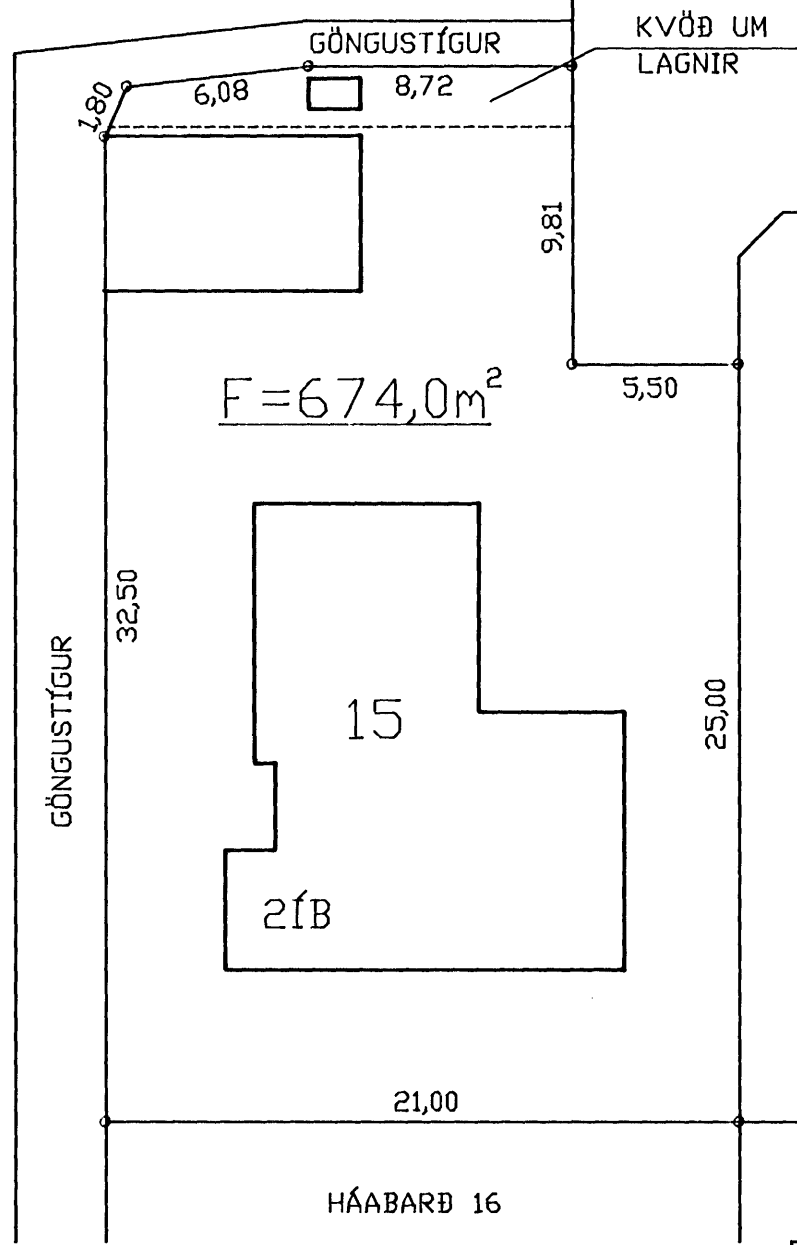

LÓÐ RH
F=32,5m²

OPID SVÆÐI

SVALBARÐ

VALLARBARÐ 18

GÖNGUSTÍGUR

32,50

F=674,0m²

15

2fB

25,00

13

21,00

HÁABARÐ 16

TEIKNING NR. 151.c97	DAGS	NAFN	YFIRF
LÓÐABLAÐ	Mælt:	01.'96	SH/IR
	Hannað:	01.'96	SH
	Teiknað:	01.'96	EJ
SVALBARÐ 15, LÓÐ RH			Mælikv 1:250
BÆJARVERKFRÆÐINGURINN I HAFNARFIRÐI			Samb SH