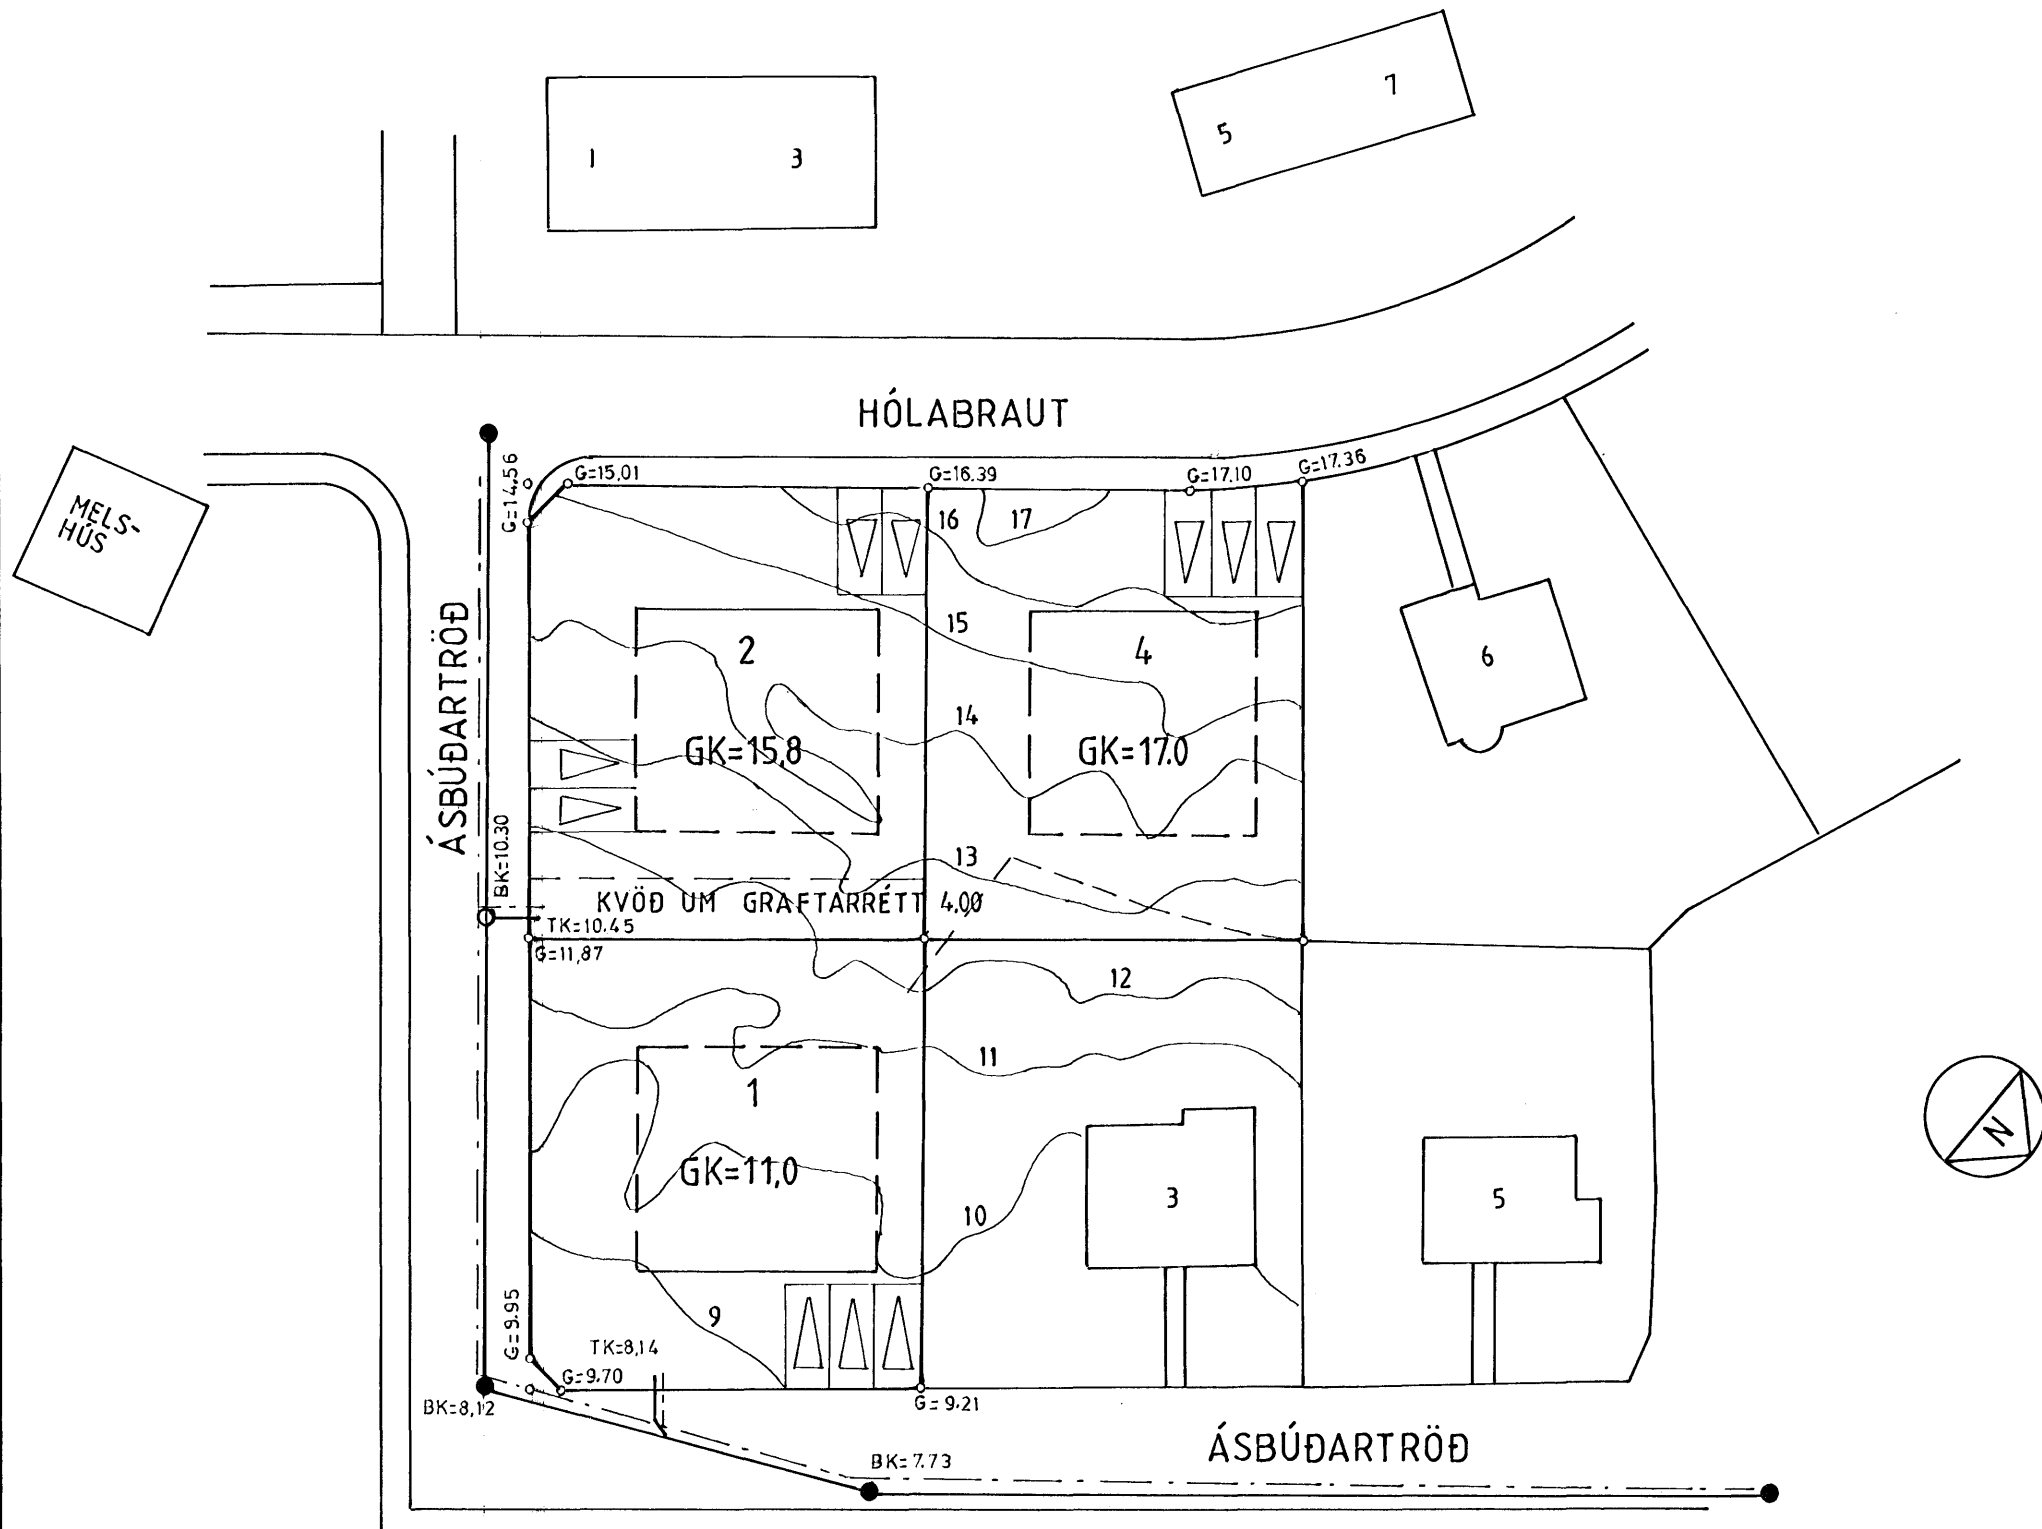

SKÝRINGAR

- GK GÓLFHÆÐ 1. HÆÐAR
 - TK TENGIHÆÐ HOLRÆSIS 1m INNI Á LÓB
 - G HÆÐ Á GÖTU (KANTSTEINI EÐA GANGSTÉTT) VIÐ LÓDAMÖRK
 - SKOLPHEIMÆÐ Ø 150 (6")
 - - - - - VATNSHEIMÆÐ Ø 32 (1")
 - ~ HÆÐIR Á ÓHREYFÐU LANDI
- HÆÐARLÍNUR ERU DRÖGNAR EFTIR LOFTMYNDAKORTI OG ER NÁKVÆMNI ÞEIRRA Í SAMRÆMI VIÐ ÞAÐ