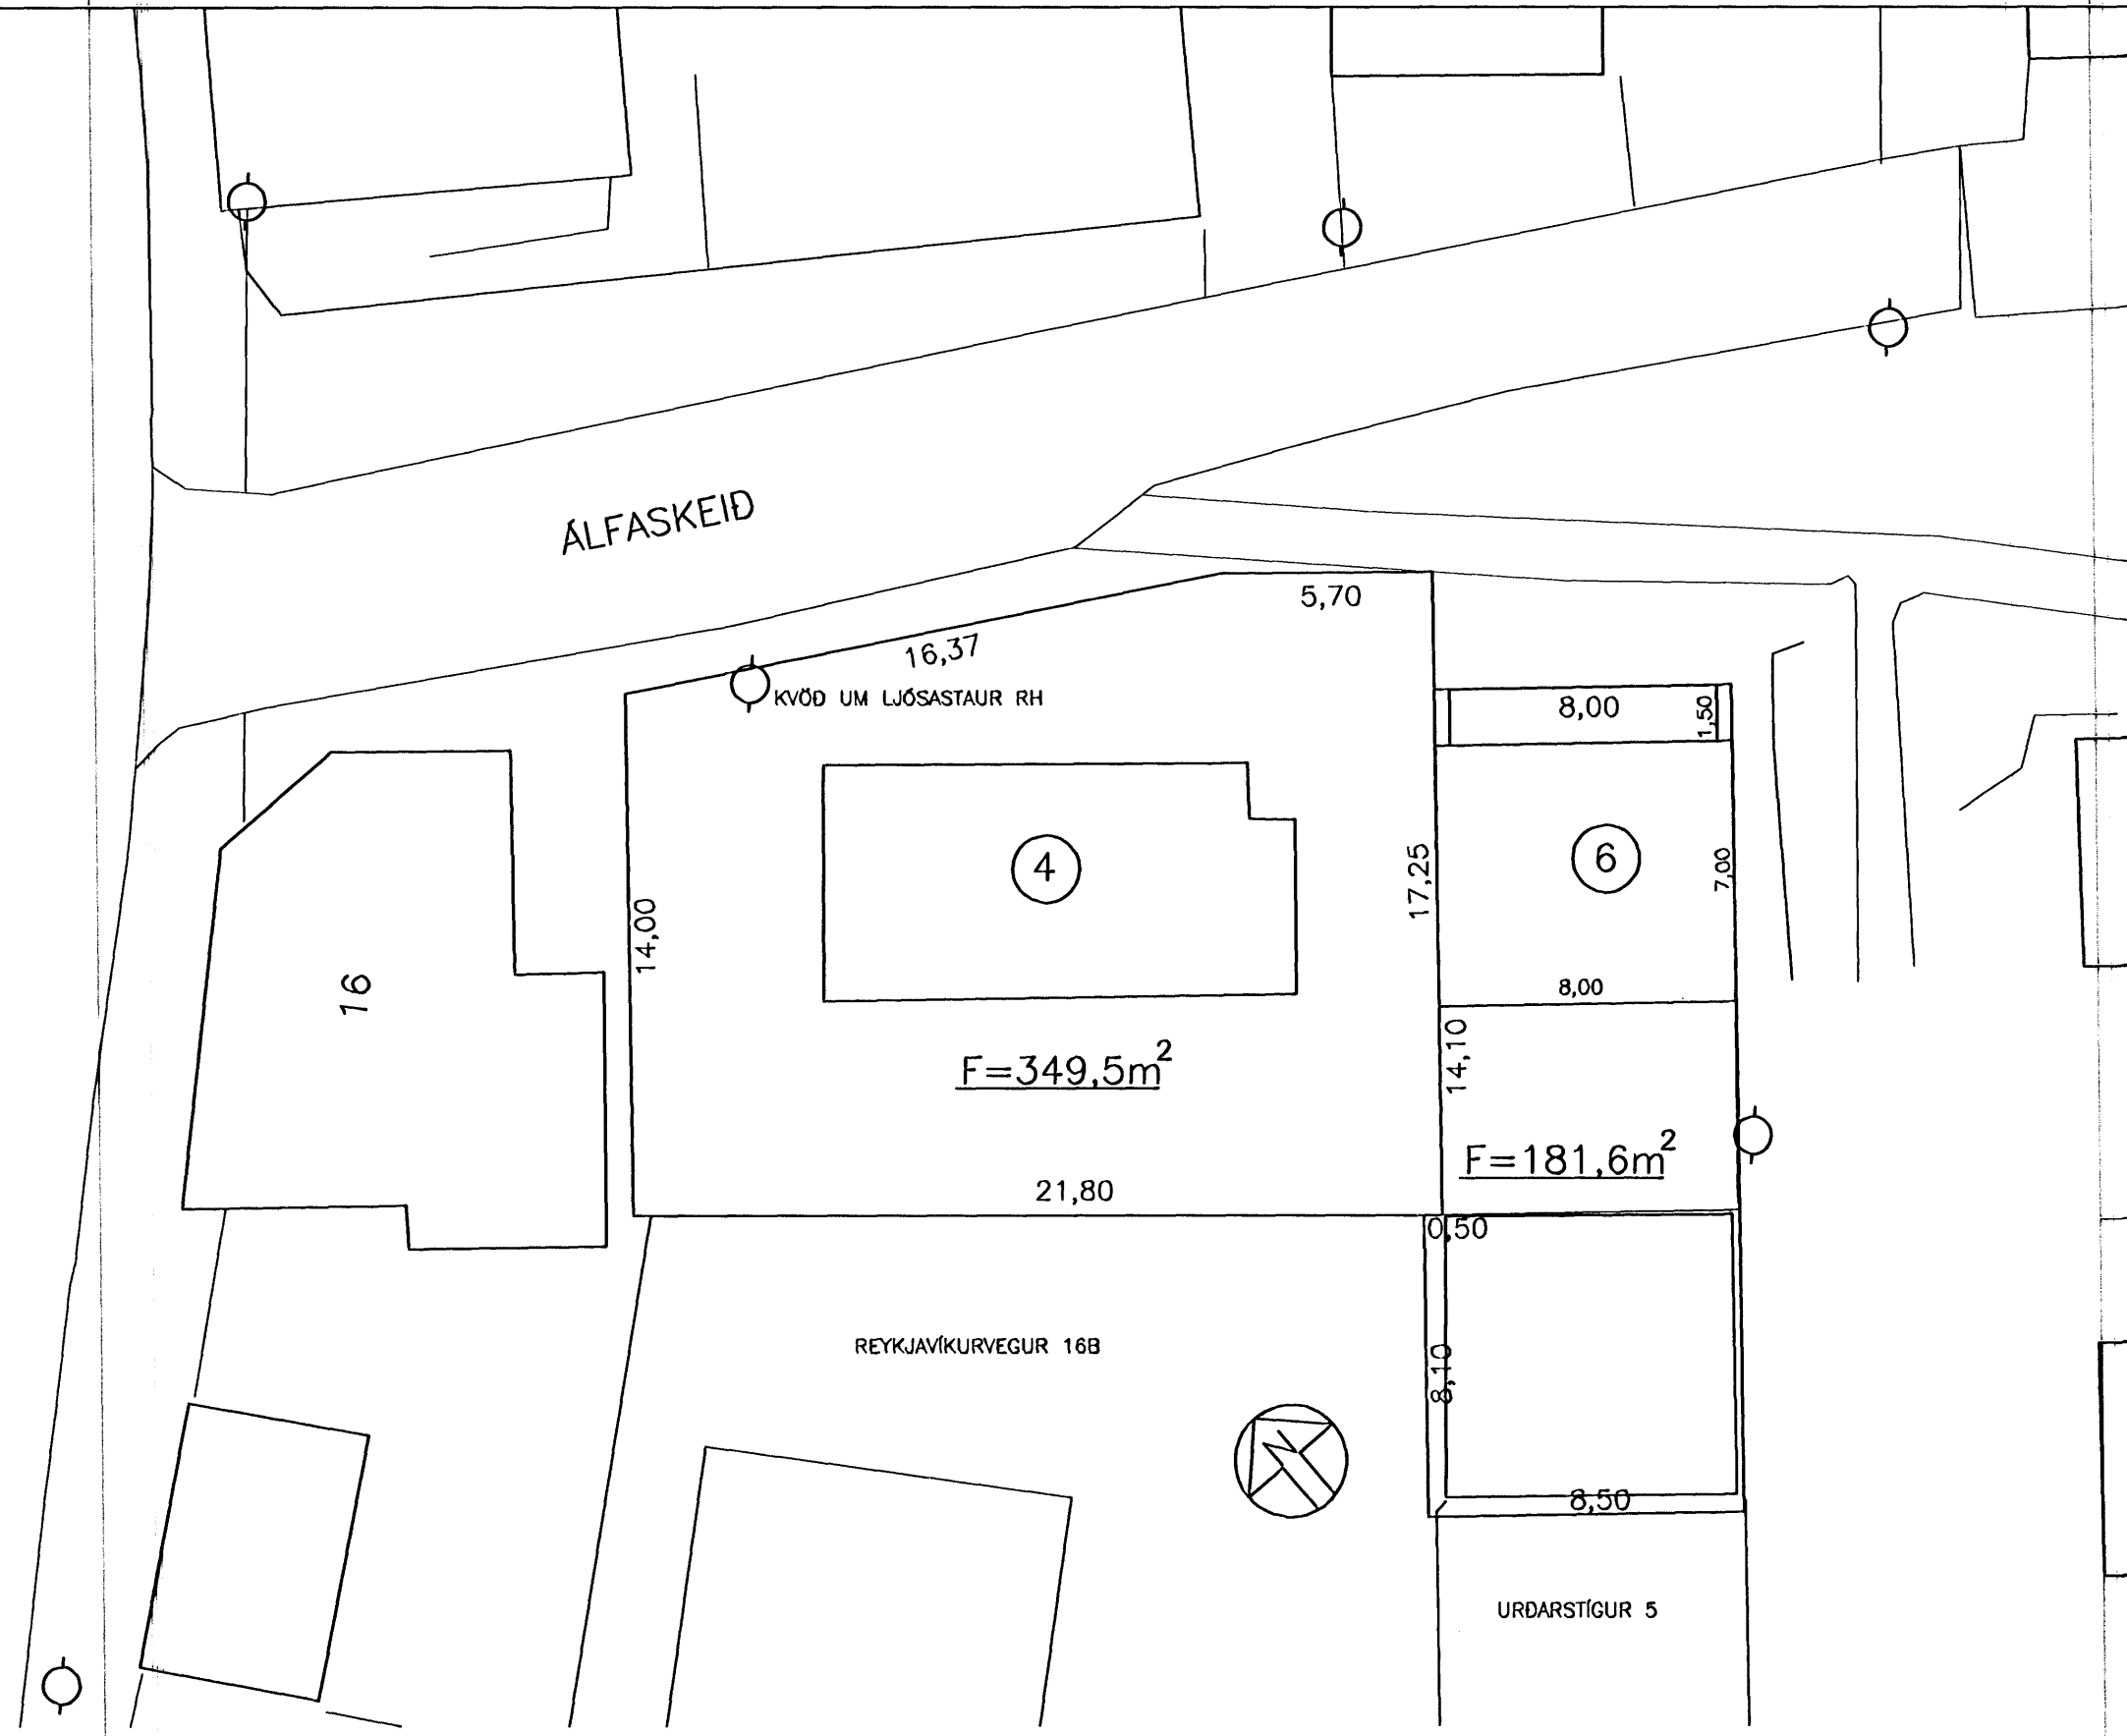

REYKJAVÍKURVEGUR

ÁLFASKEIÐ

REYKJAVÍKURVEGUR 16B

URDARSTÍGUR 5

ÁLFASKEIÐ 6, LÓDARSTÆKKUN SAMB. Í BÉJARRÁÐI 8.7.1993

	TEIKNING NR. 151,048		DAGS	NAFN	YFIRF
	LÓDABLAD		Mælt:		5/3
			Hannað:	11.'98 SB	
ÁLFASKEIÐ 4 OG 6		Teiknað:	12.'98 EJ	Mælikv	1:200
BÉJARVERKFRÆÐINGURINN					Samb
I HAFNARFIRÐI					5/3