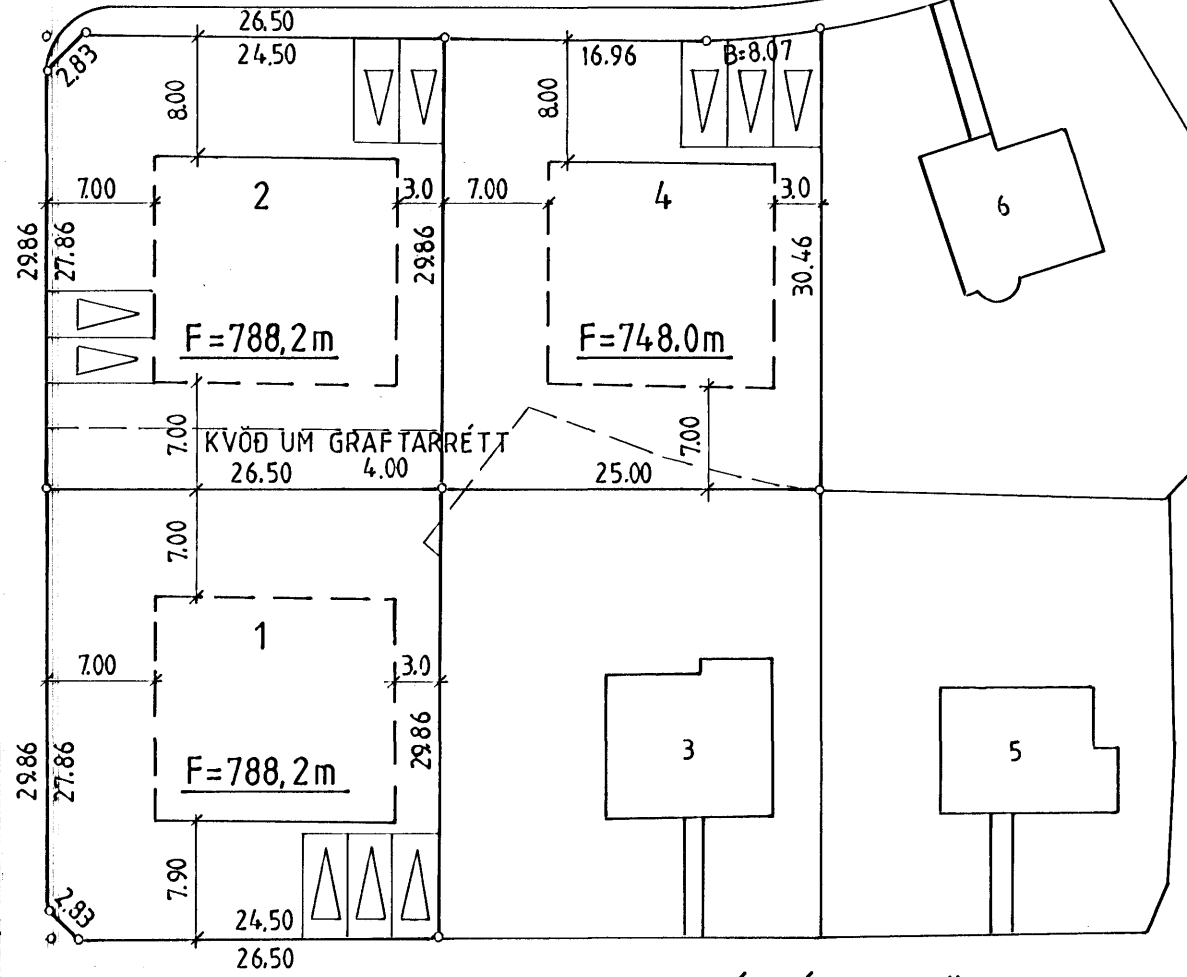

SKÝRINGAR:

- BINDANDI BYGGINGARLÍNA
- YSTU LEYFILEG MÖRK BYGGINGAR
- KVÖÐ UM OPIN BÍLASTÆÐI
- F FLATARMÁL LÓÐAR

MELS-
HÚS

ÁSBÚÐARTRÖÐ

HÓLABRAUT

ÁSBÚÐARTRÖÐ

NETAVERKSTÆÐI

SEPT '93 TEIKNAD UPP EFTIR TEIKN A.03.02 J.G.BERGÞÓR

TEIKNING NR.	DAGS	NAFN	YFIRF
151.006			
Mælt:			
Hannað:	07.78	AS	
Teiknað:		BJ/EL	
HÓLABRAUT 2-4, ÁSBÚÐARTRÖÐ 1			Mælikv 1:500
BÆJARVERKFRÆÐINGURINN I HAFNARFIRÐI			Samþ