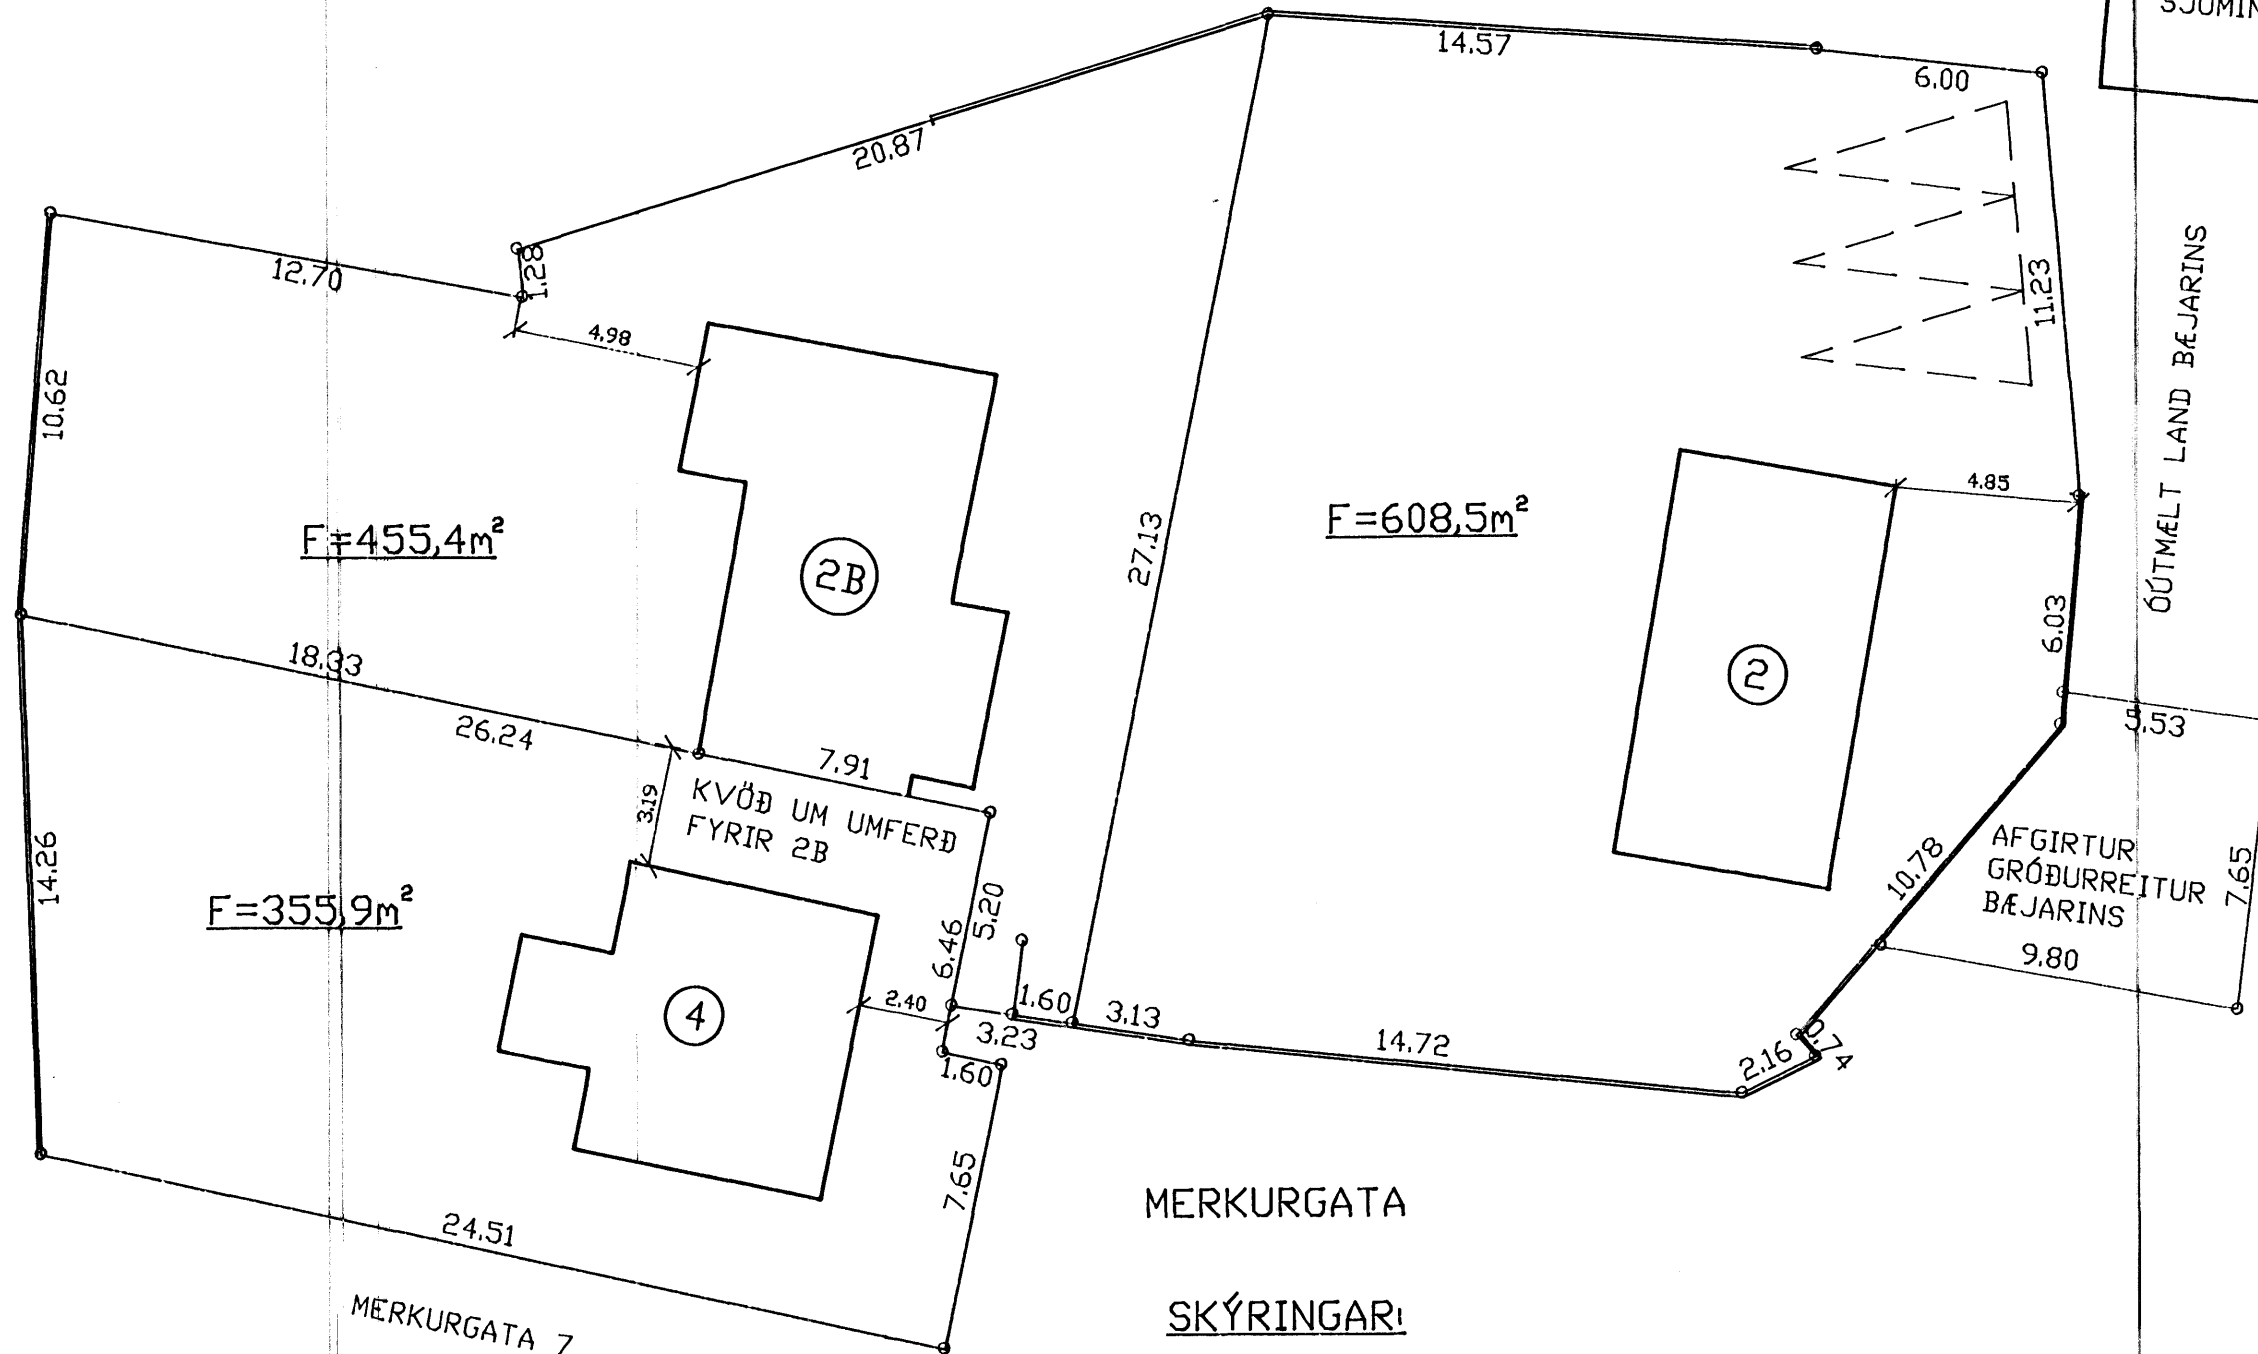

OPIÐ SVÆÐI OG LEIKVÖLLUR

LEIKVÖLLUR OG LÓÐ SAFNAHÚSS

SJÓMINJASAFN

KIRKJUVEGUR 7

KIRKJUVEGUR 9

ÓÚTMELT LAND BÆJARINS

MERKURGATA

SKÝRINGAR:

VEGGUR

BÍLASTÆÐI, KVÖÐ UM ÞRJÓ BÍLASTÆÐI Á LÓÐ STAÐSETNING ÓBUNDIN

NÚMER LÓÐAR

FLATARMÁL LÓÐAR

②

F

BREYTING: LÓÐARSTÆKKUN, MERKURGATA 4, BÆJARSTJÓRN 24.9.1996

	TEIKNING NR. 151,032	DAGS	NAFN	YFIRF.	
	LÓÐABLAÐ 21,773,4	Mælt:	91-'92	SH/SAS	SH
		Hannað:	1994	SH	
		Teiknað:	1994	SAS/EJ	
MERKURGATA 2, 2B OG 4				Majlkv 1:200	
BÆJARVERKFRÆÐINGURINN I HAFVARNFIRDI				Samb. SH	