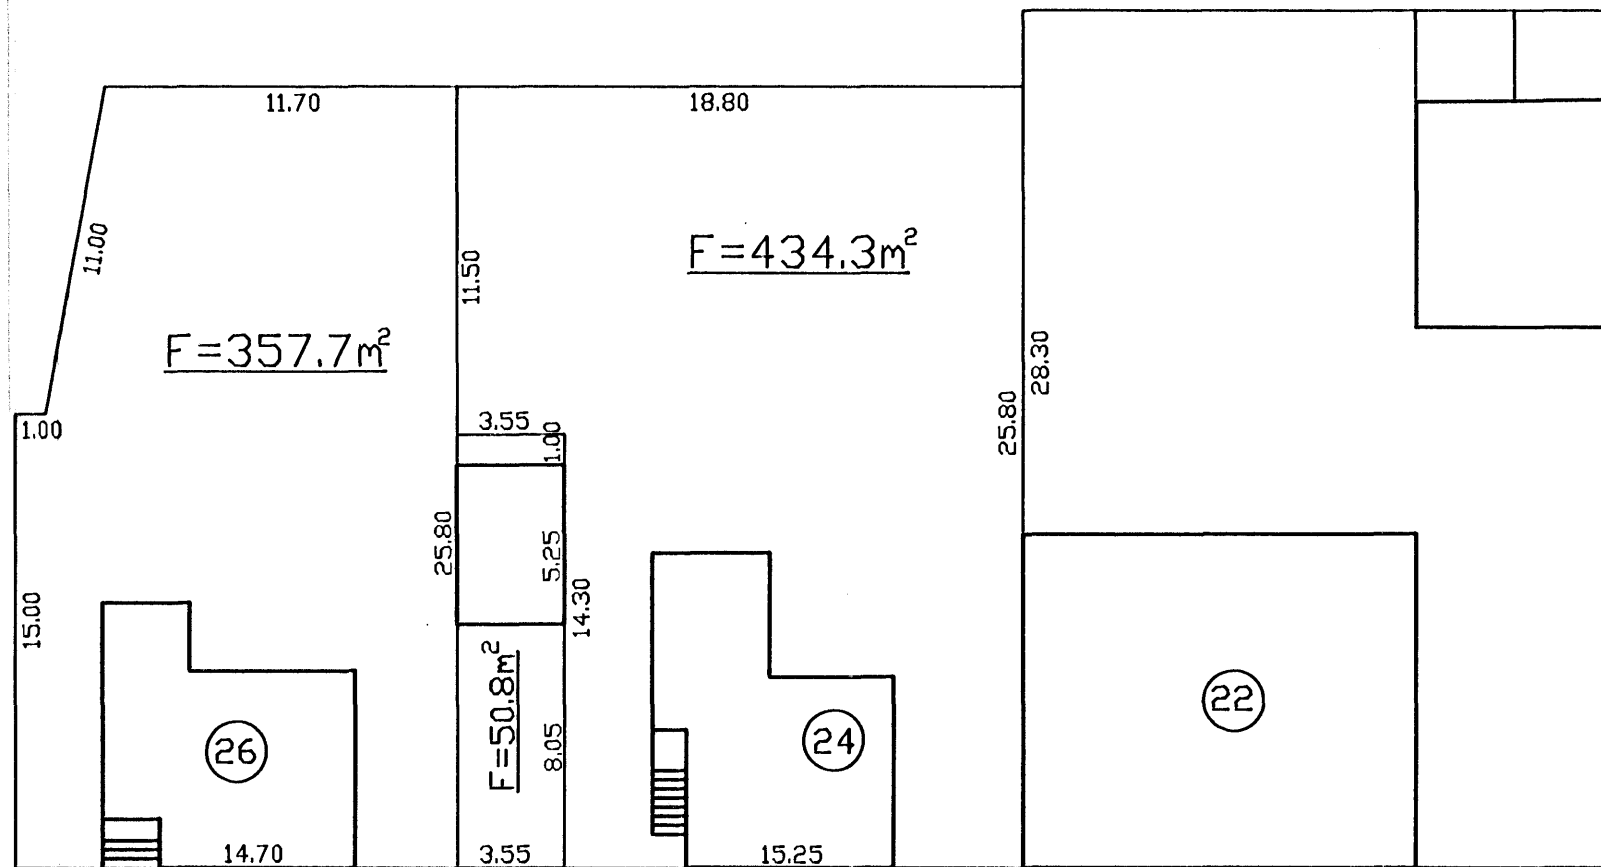

ÓÚTMÆLT LAND

REYKJAVÍKURVEGUR

AFSTÖÐUMYND 1:500

	TEIKNING NR. 151,005		DAGS	NAFN	YFIRF	
	LÓÐABLAÐ	Mælt:				
		Hannað:	03.'95	SH		
		Teiknað:	03.'95	SH/EJ		
	REYKJAVÍKURVEGUR 24-26				Möjlkv 1:250	
	BEJARVERKFRÆÐINGURINN I HAFNARFIRDI				Samþ	