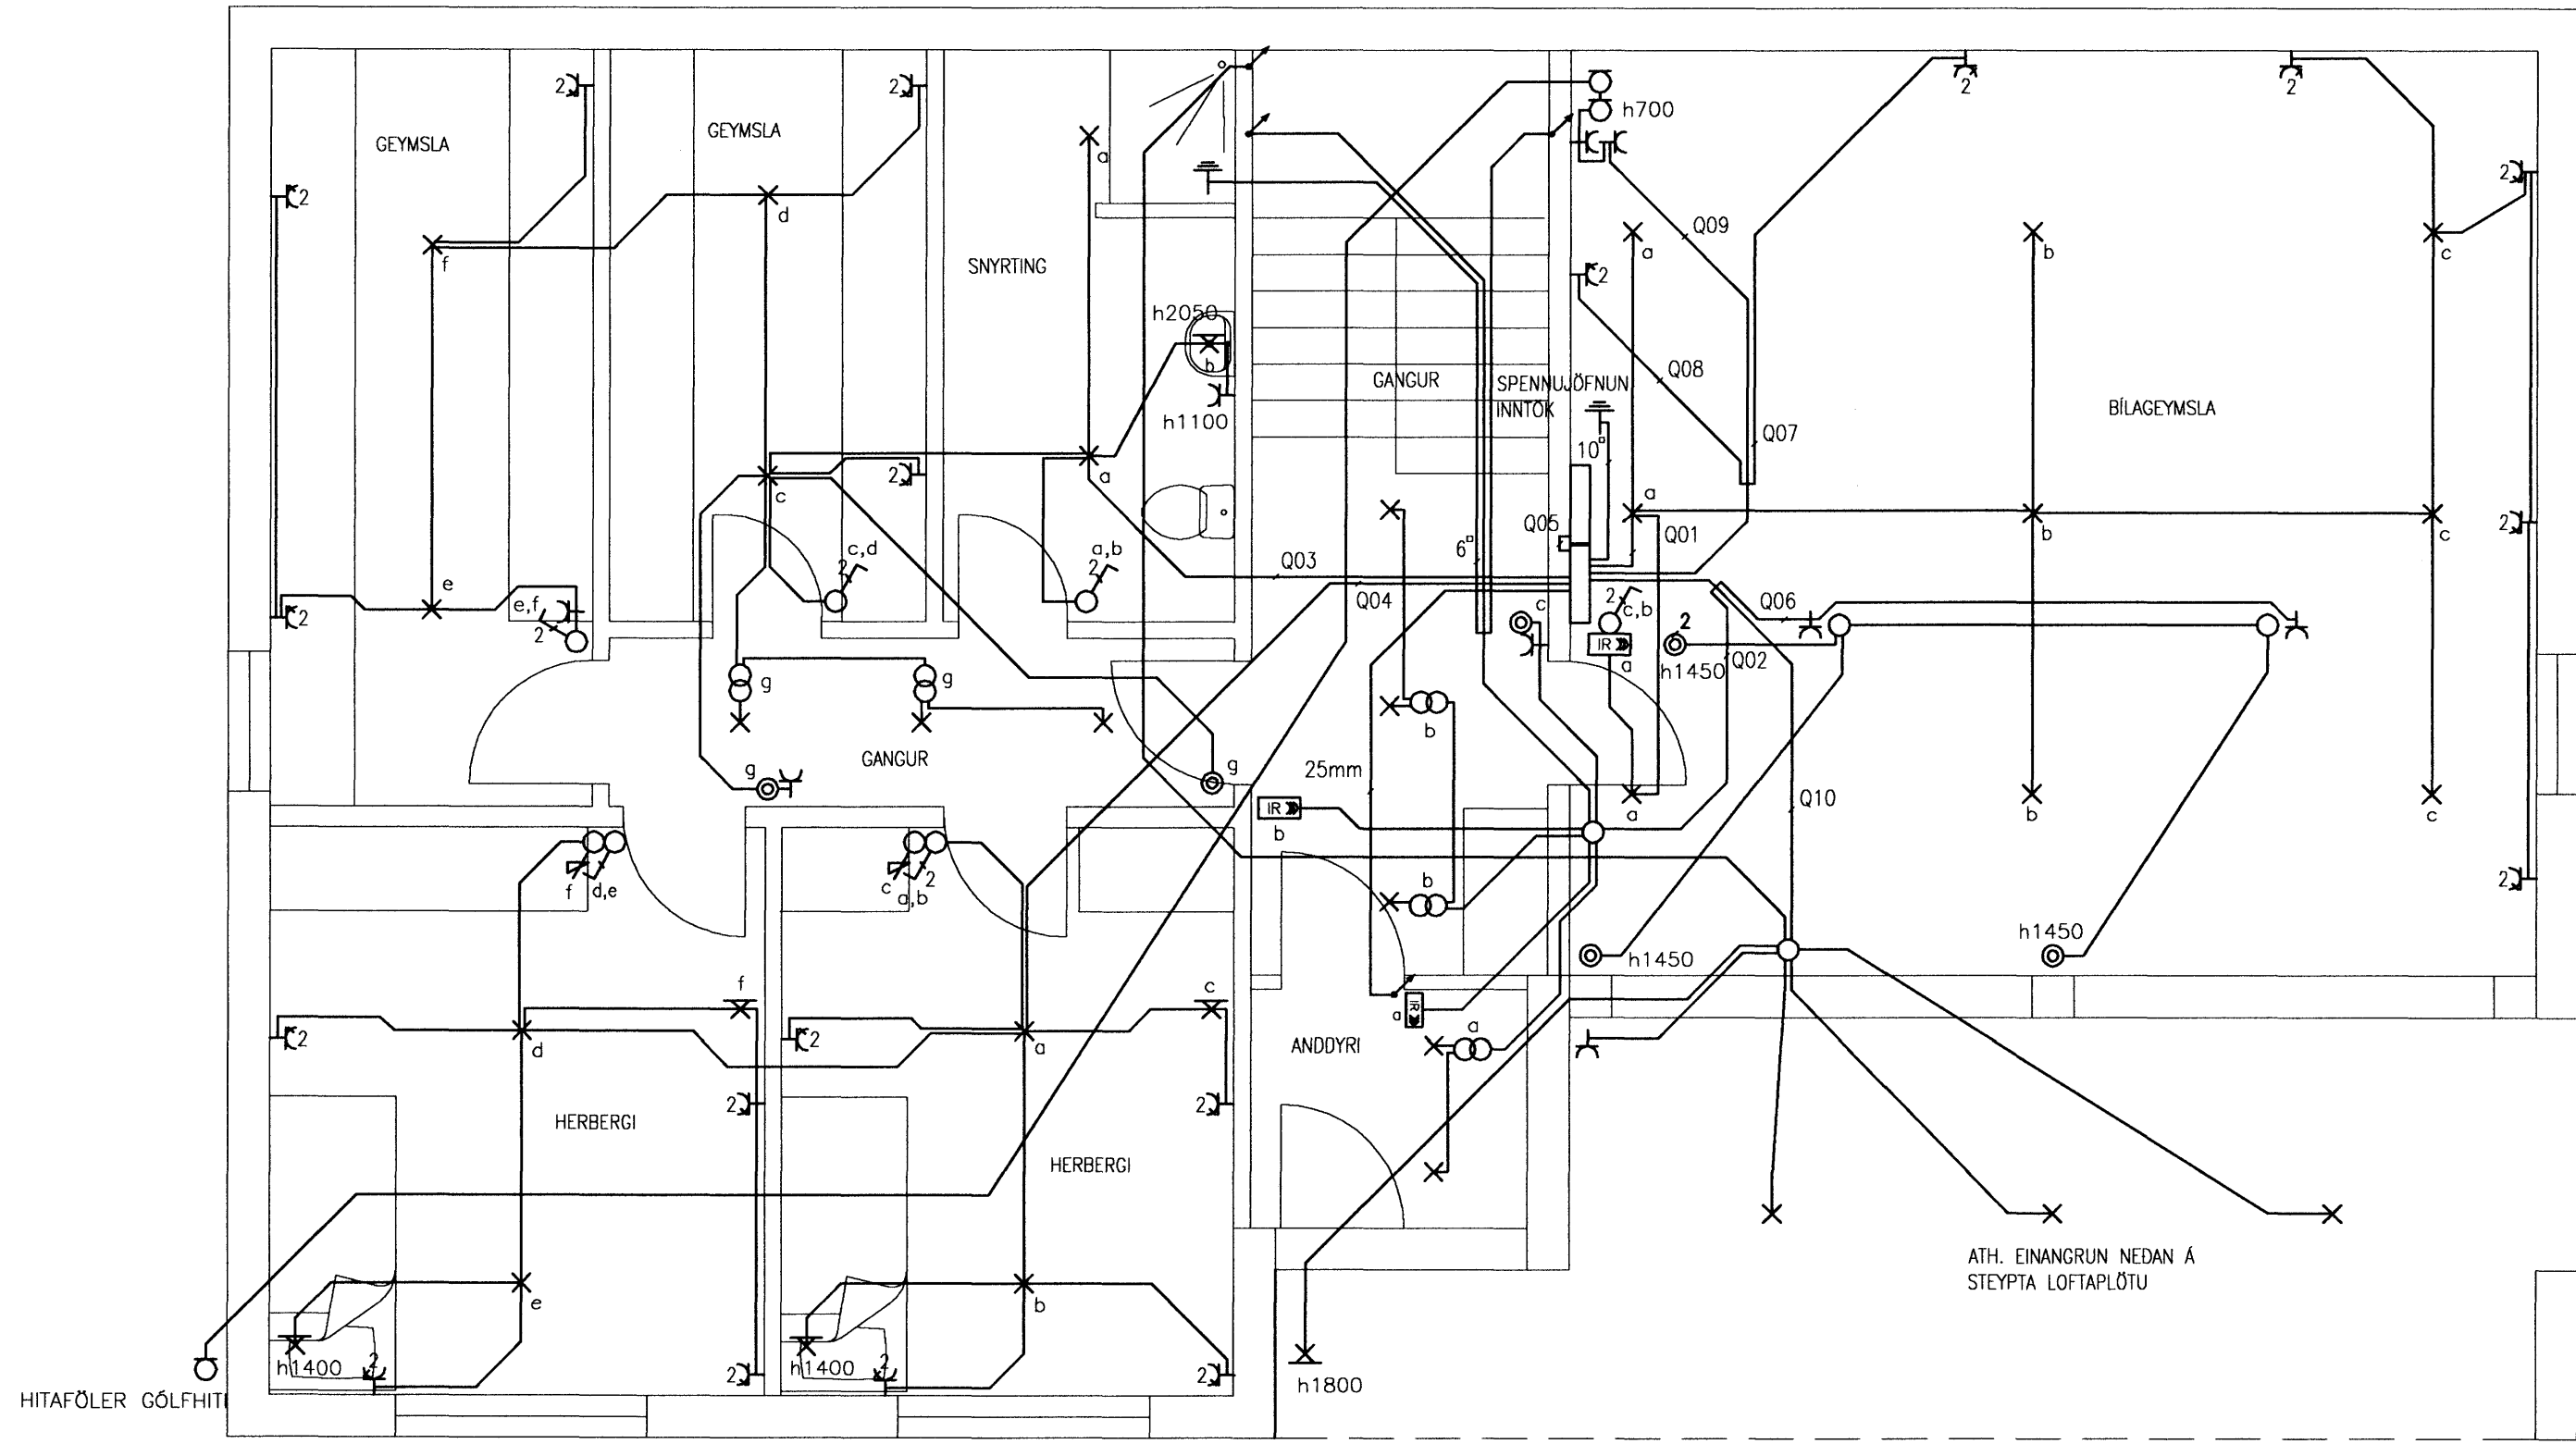

16/6 '10 H

Eigi má fjálfalda þessa teikningu til notkunar fyrir þriðja aðila, né breyta henni án leyfis Rafteikningar hf.

VERKINGMER 0945	FLOKKUN &	FURUÁS 36	FERLI =23	LYX
GERT BBS	SAMÞYKKT 0001	HAFNAFIRDI	SETI +	STADUR
		LÁGSPENNUKERFI	DAGSETNING 07.12.28	BLAD
		GRUNNMYND	NÚMÉR 23.5.101	GTGAFA