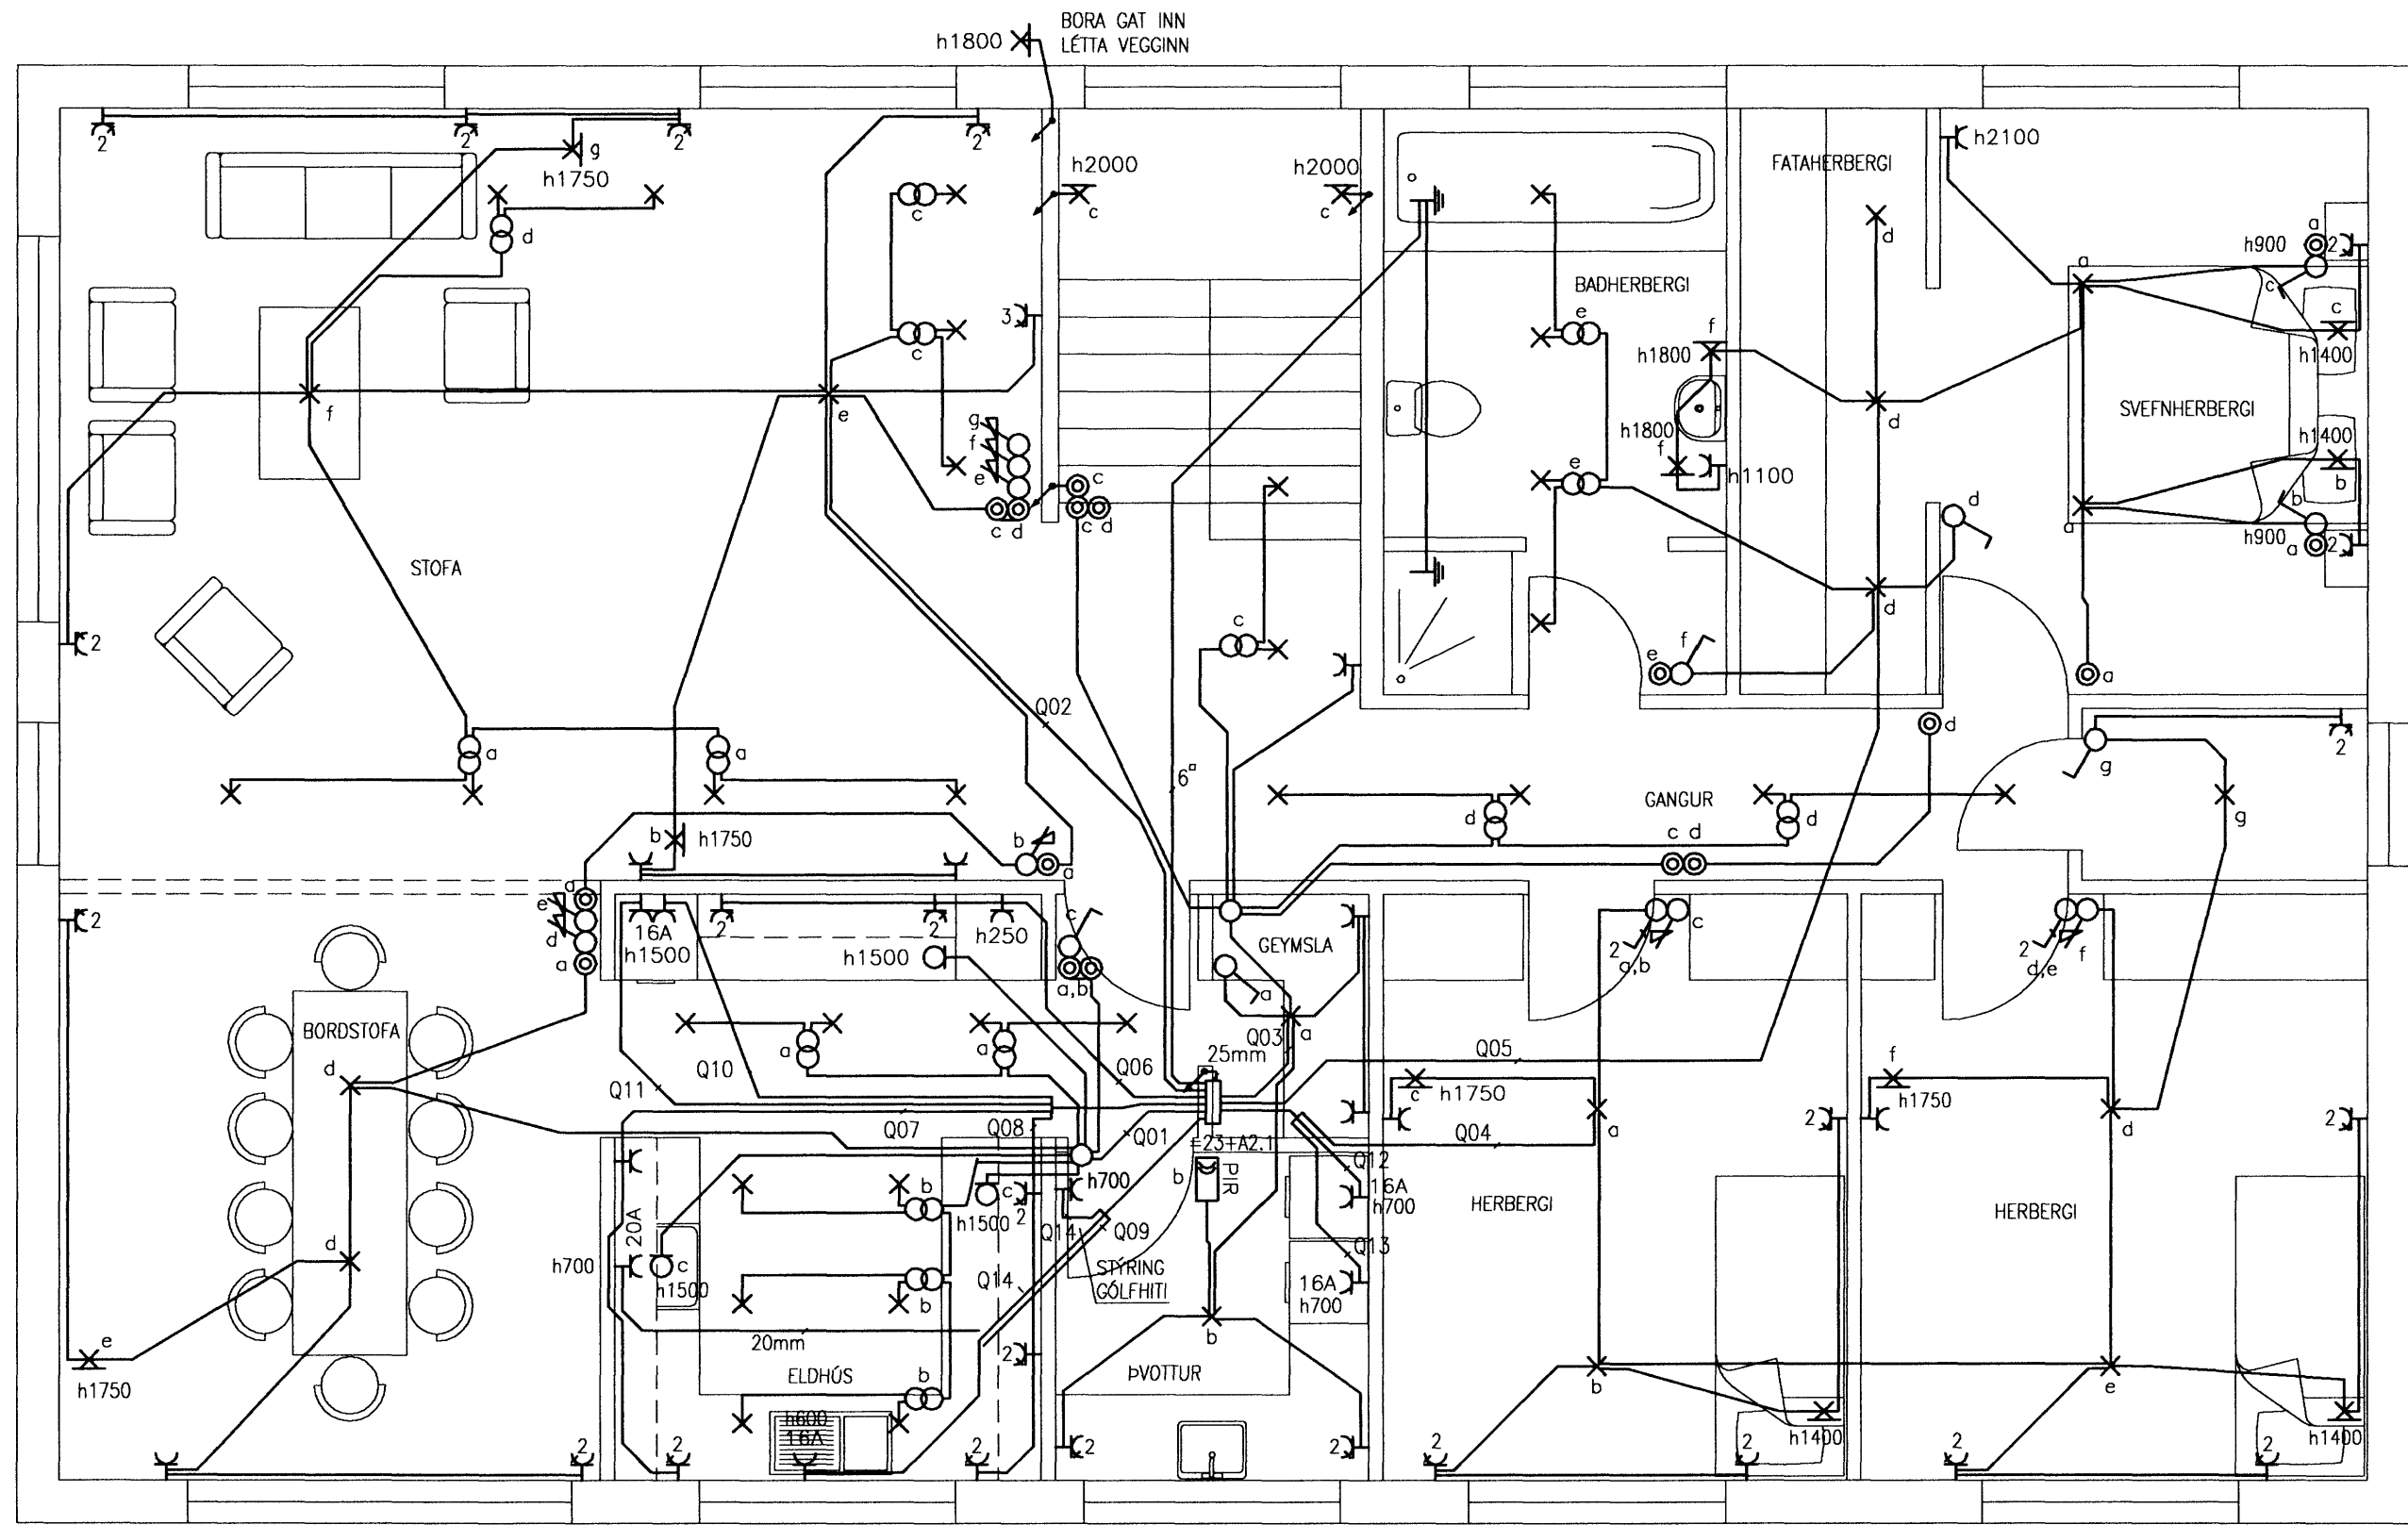

16/6 '10 *J*

Eigi má fjölfalda þessa teikningu til notkunar fyrir þrjú aðila, né breyta henni án leyfis Rafteikningar hf.

*Þróttor*  
3009492020

VERKNÖMUR 0945	FLOKKUN &	FURUÁS 36	FERLI =23	LYK
GERT BbS	SAMBYKKT 0001	HAFNAFIRDI	SETI +	STADUR
		LAGSPENNUKERFI GRUNNMÝND	DAGSETNING 07.12.28	BLAÐ
			NÖMUR 23.5.201	ÓTGÁFA