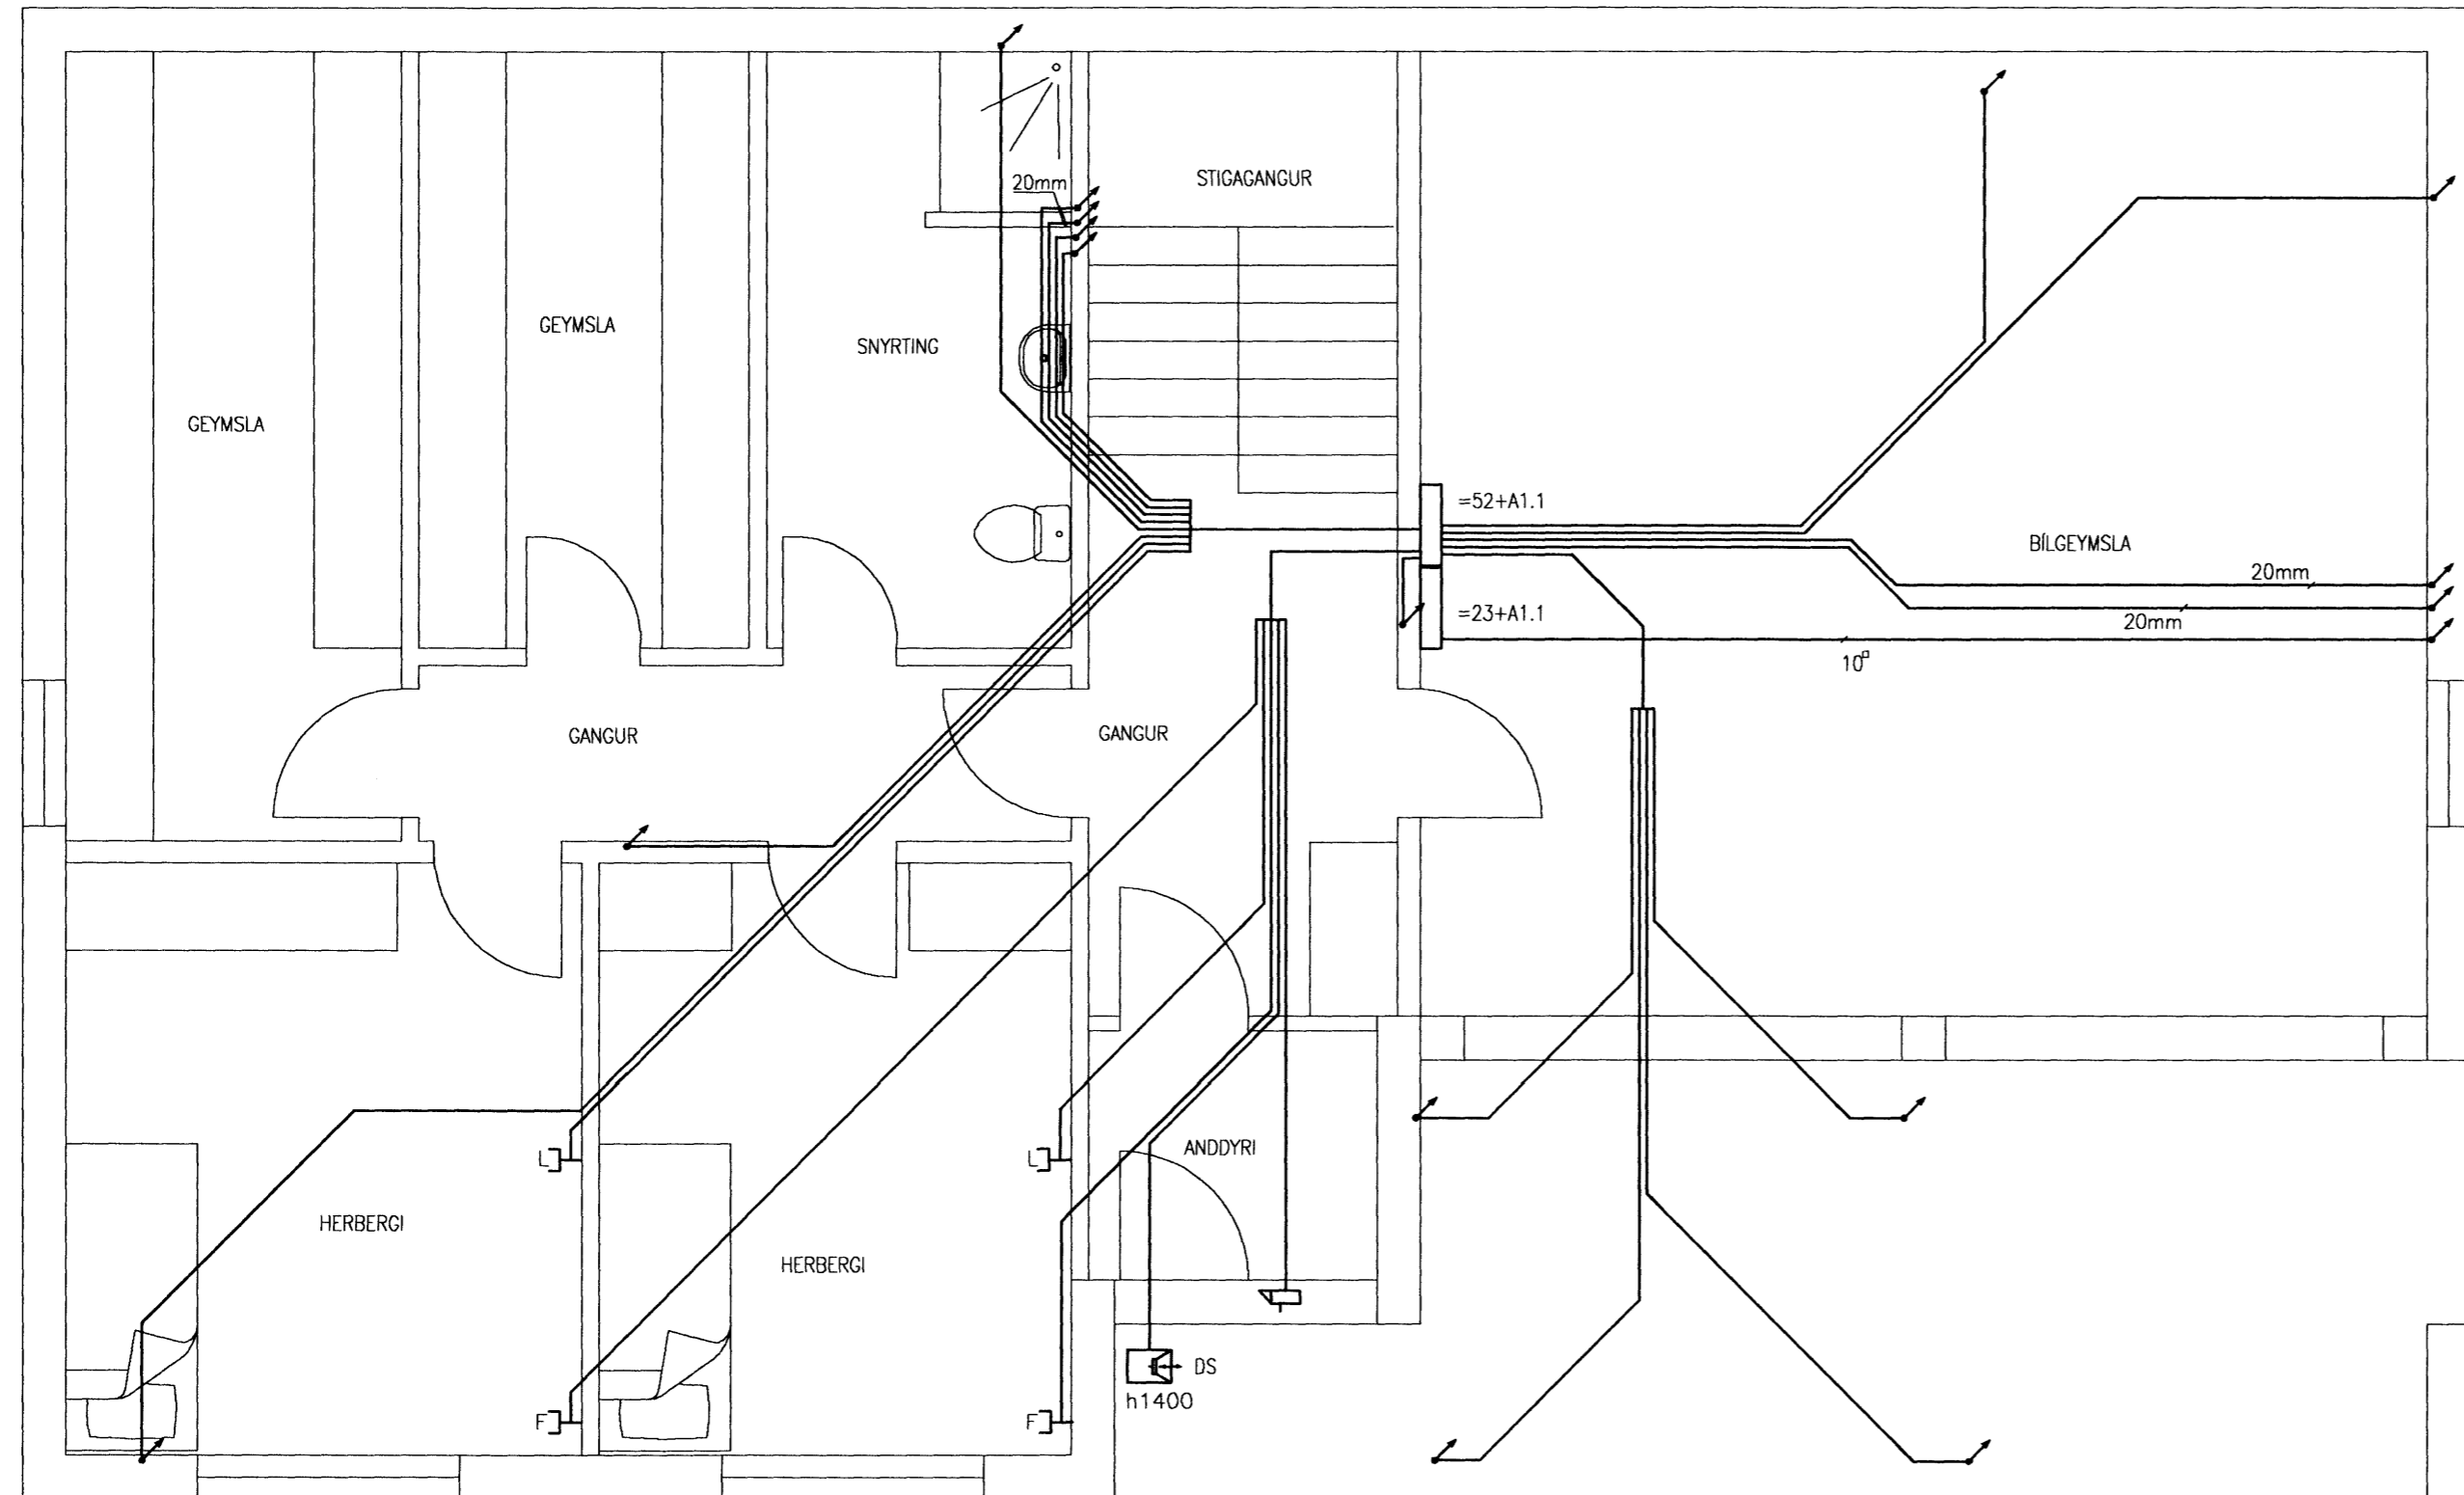

16/6 10 fl

Eigi má fjálfalda þessa teikningu til notkunar fyrir þriðja aðila, né breyta henni án leyfis Ráðgjafar hf.

Björgi Þór
3009492829

VERKNUMER 0945	FLOKKUN &	FURUÁS 36	FERLI =52	LYK
GERT BÞS	SAMÞYKKT 0001	HAFNAFIRDI	SETI +	STADUR
		FJARSKIPTAKERFI	DAGSETNING 07.12.28	BLAD
		GRUNNMYND	NUMER 52.5.101	ÚTGÁFA