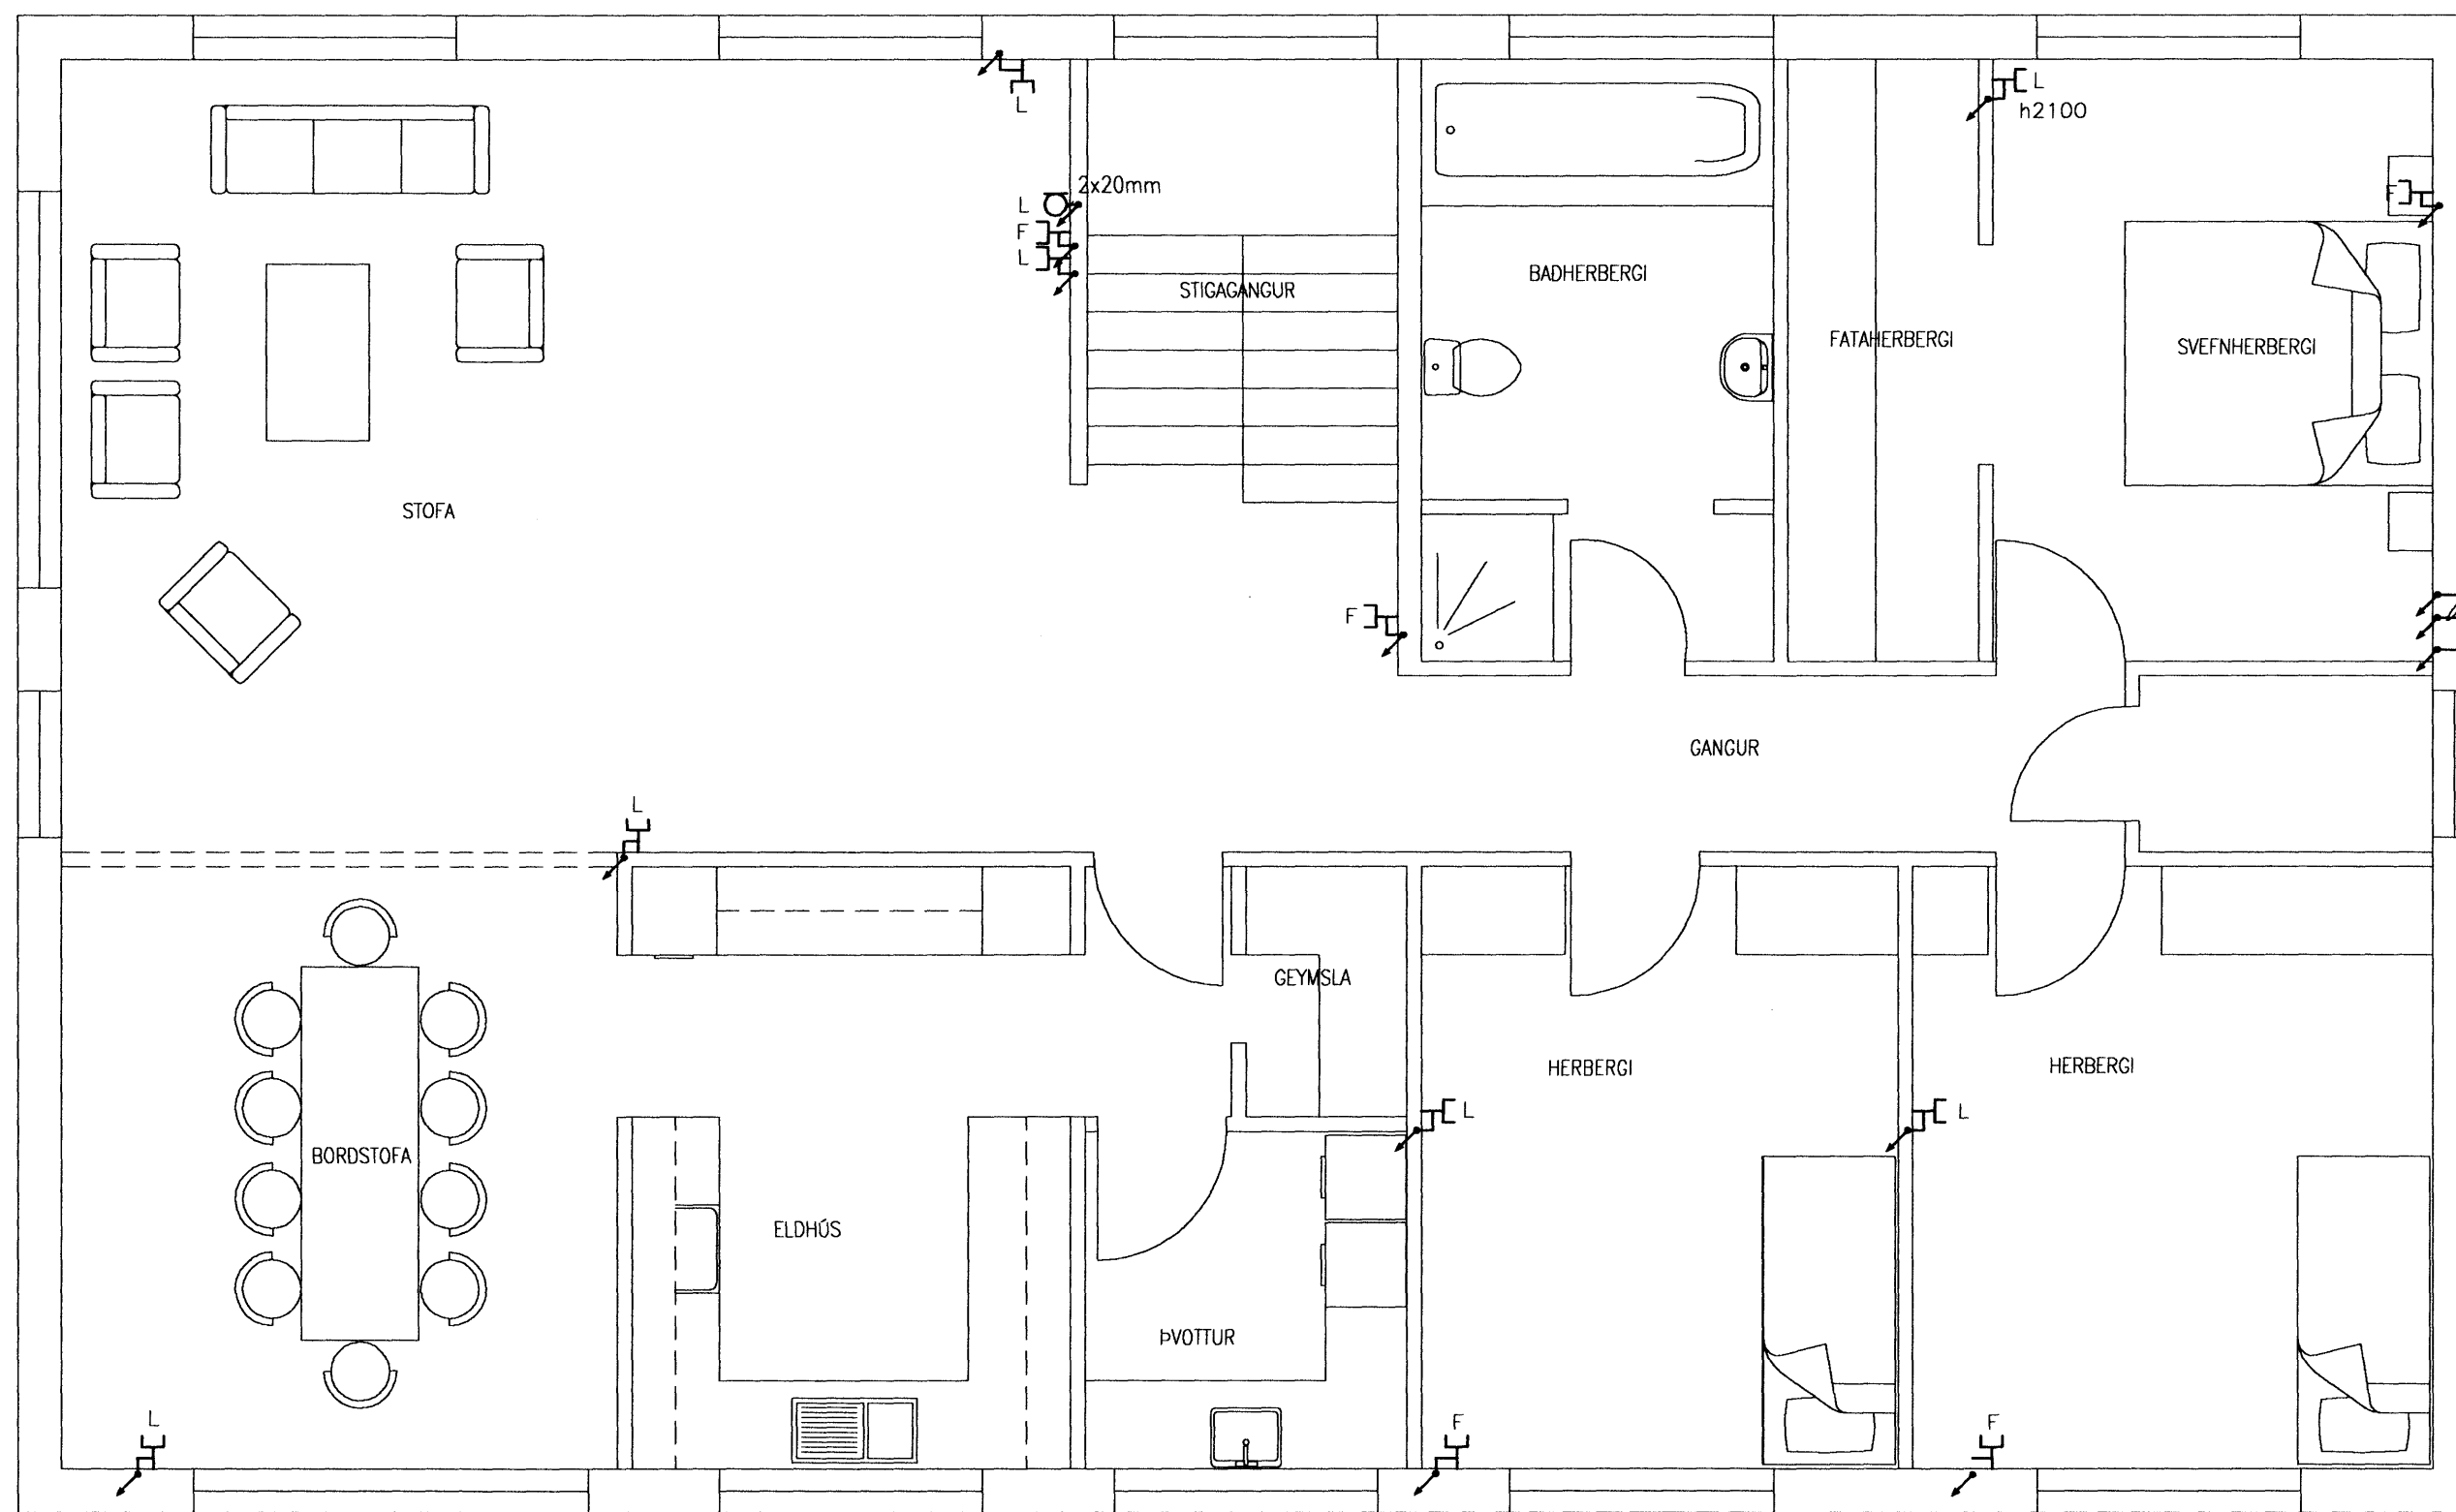

16/6 '10 JL

20mm  
DÓSIR UNDIR ÞAKKANN  
KAPLAR AD LOFTNETUN  
JARDBINDA SKAL LOFTI

Eigi með fjölföldu þessa teikningu til notkunar fyrir þriðja aðila, né breyta henni án leyfis Rafteikningar hf.

VERKINGMER 0945	FLOKKUN &	FURUÁS 36	FERLI =52	
GERT BPS	SAMÞYKKT 0001	HAFNAFIRDI	SKTI +	STADUR
		FJARSKIPTAKERFI	DAÐSETNING 07.12.28	BLAD
		GRUNNMYND	NGMER 52.5.201	ÓTGÁFA