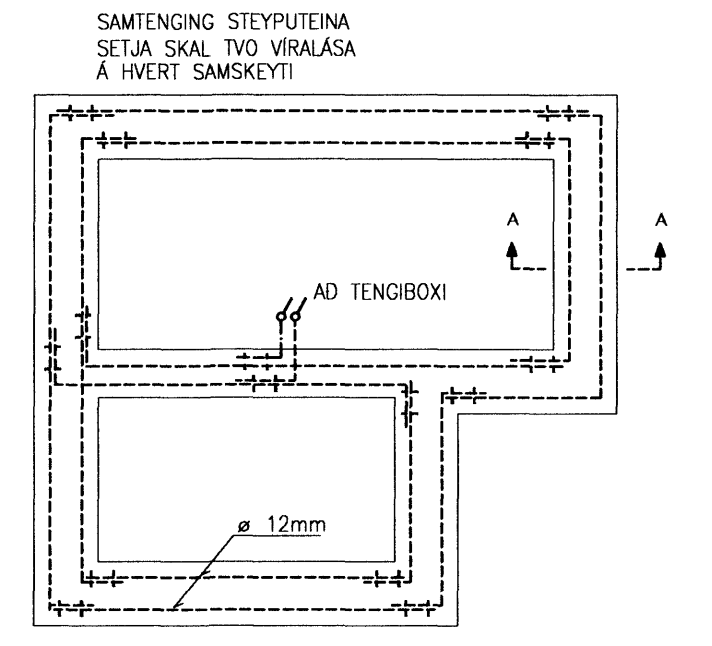

16/6 '10 *HL*

Eigi má fjölfalda þessa teikningu til notkunar fyrir þriðja aðila, né breyta henni. án leyfis Rafteikningar hf.

Blaga Þór
3009492829

VERKNÖMUR 0945	FLOKKUN &	FURUÁS 36	FERLI =05	LYK
GERT BPS	SAMÞYKKI 0001	HAFNAFIRDI	SETI +	STADUR
		SÖKKULSKAUT	DAGSETNING 07.12.28	BLAD
		GRUNNMYND	NÖMUR 05.5.101	ÓTGÁFA