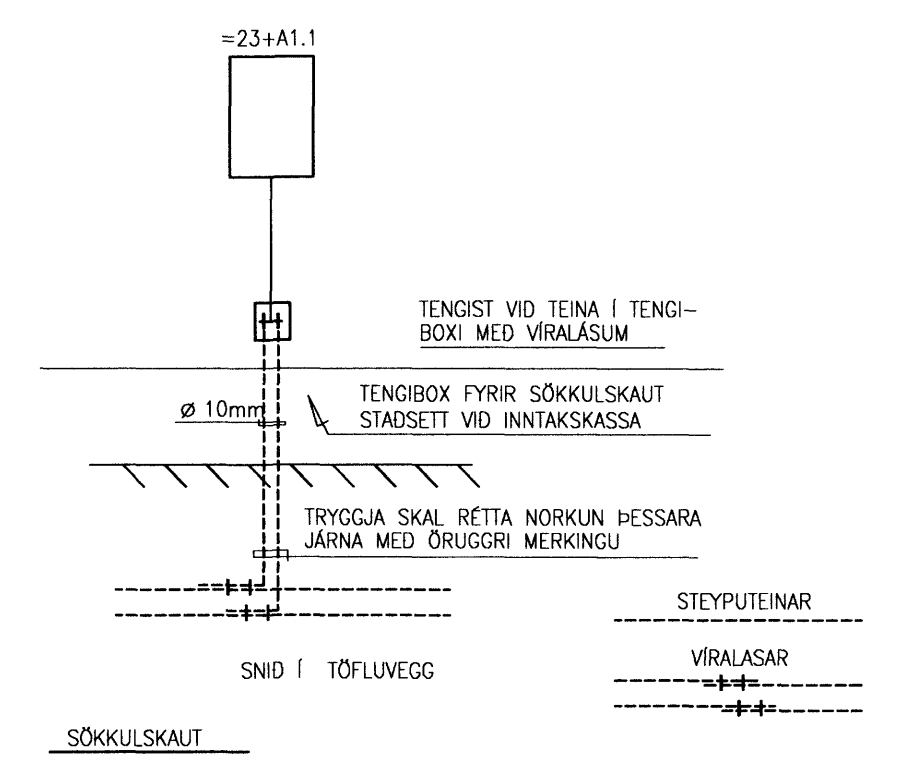

16/6 '10 *HL*

Eigi má fjölfalda þessa teikningu til notkunar fyrir þriðja aðila, né breyta henni. án leyfis Rafteikningar hf.

Blaga Þór
3009492829

VERKNÖMUR 0945	FLOKKUN &	FURUÁS 36	FERLI =05	LYK
GERT BPS	SAMÞYKKI 0001	HAFNAFIRDI	SETI +	STADUR
		SÖKKULSKAUT	DAGSETNING 07.12.28	BLAD
		GRUNNMYND	NÖMUR 05.5.101	ÓTGÁFA