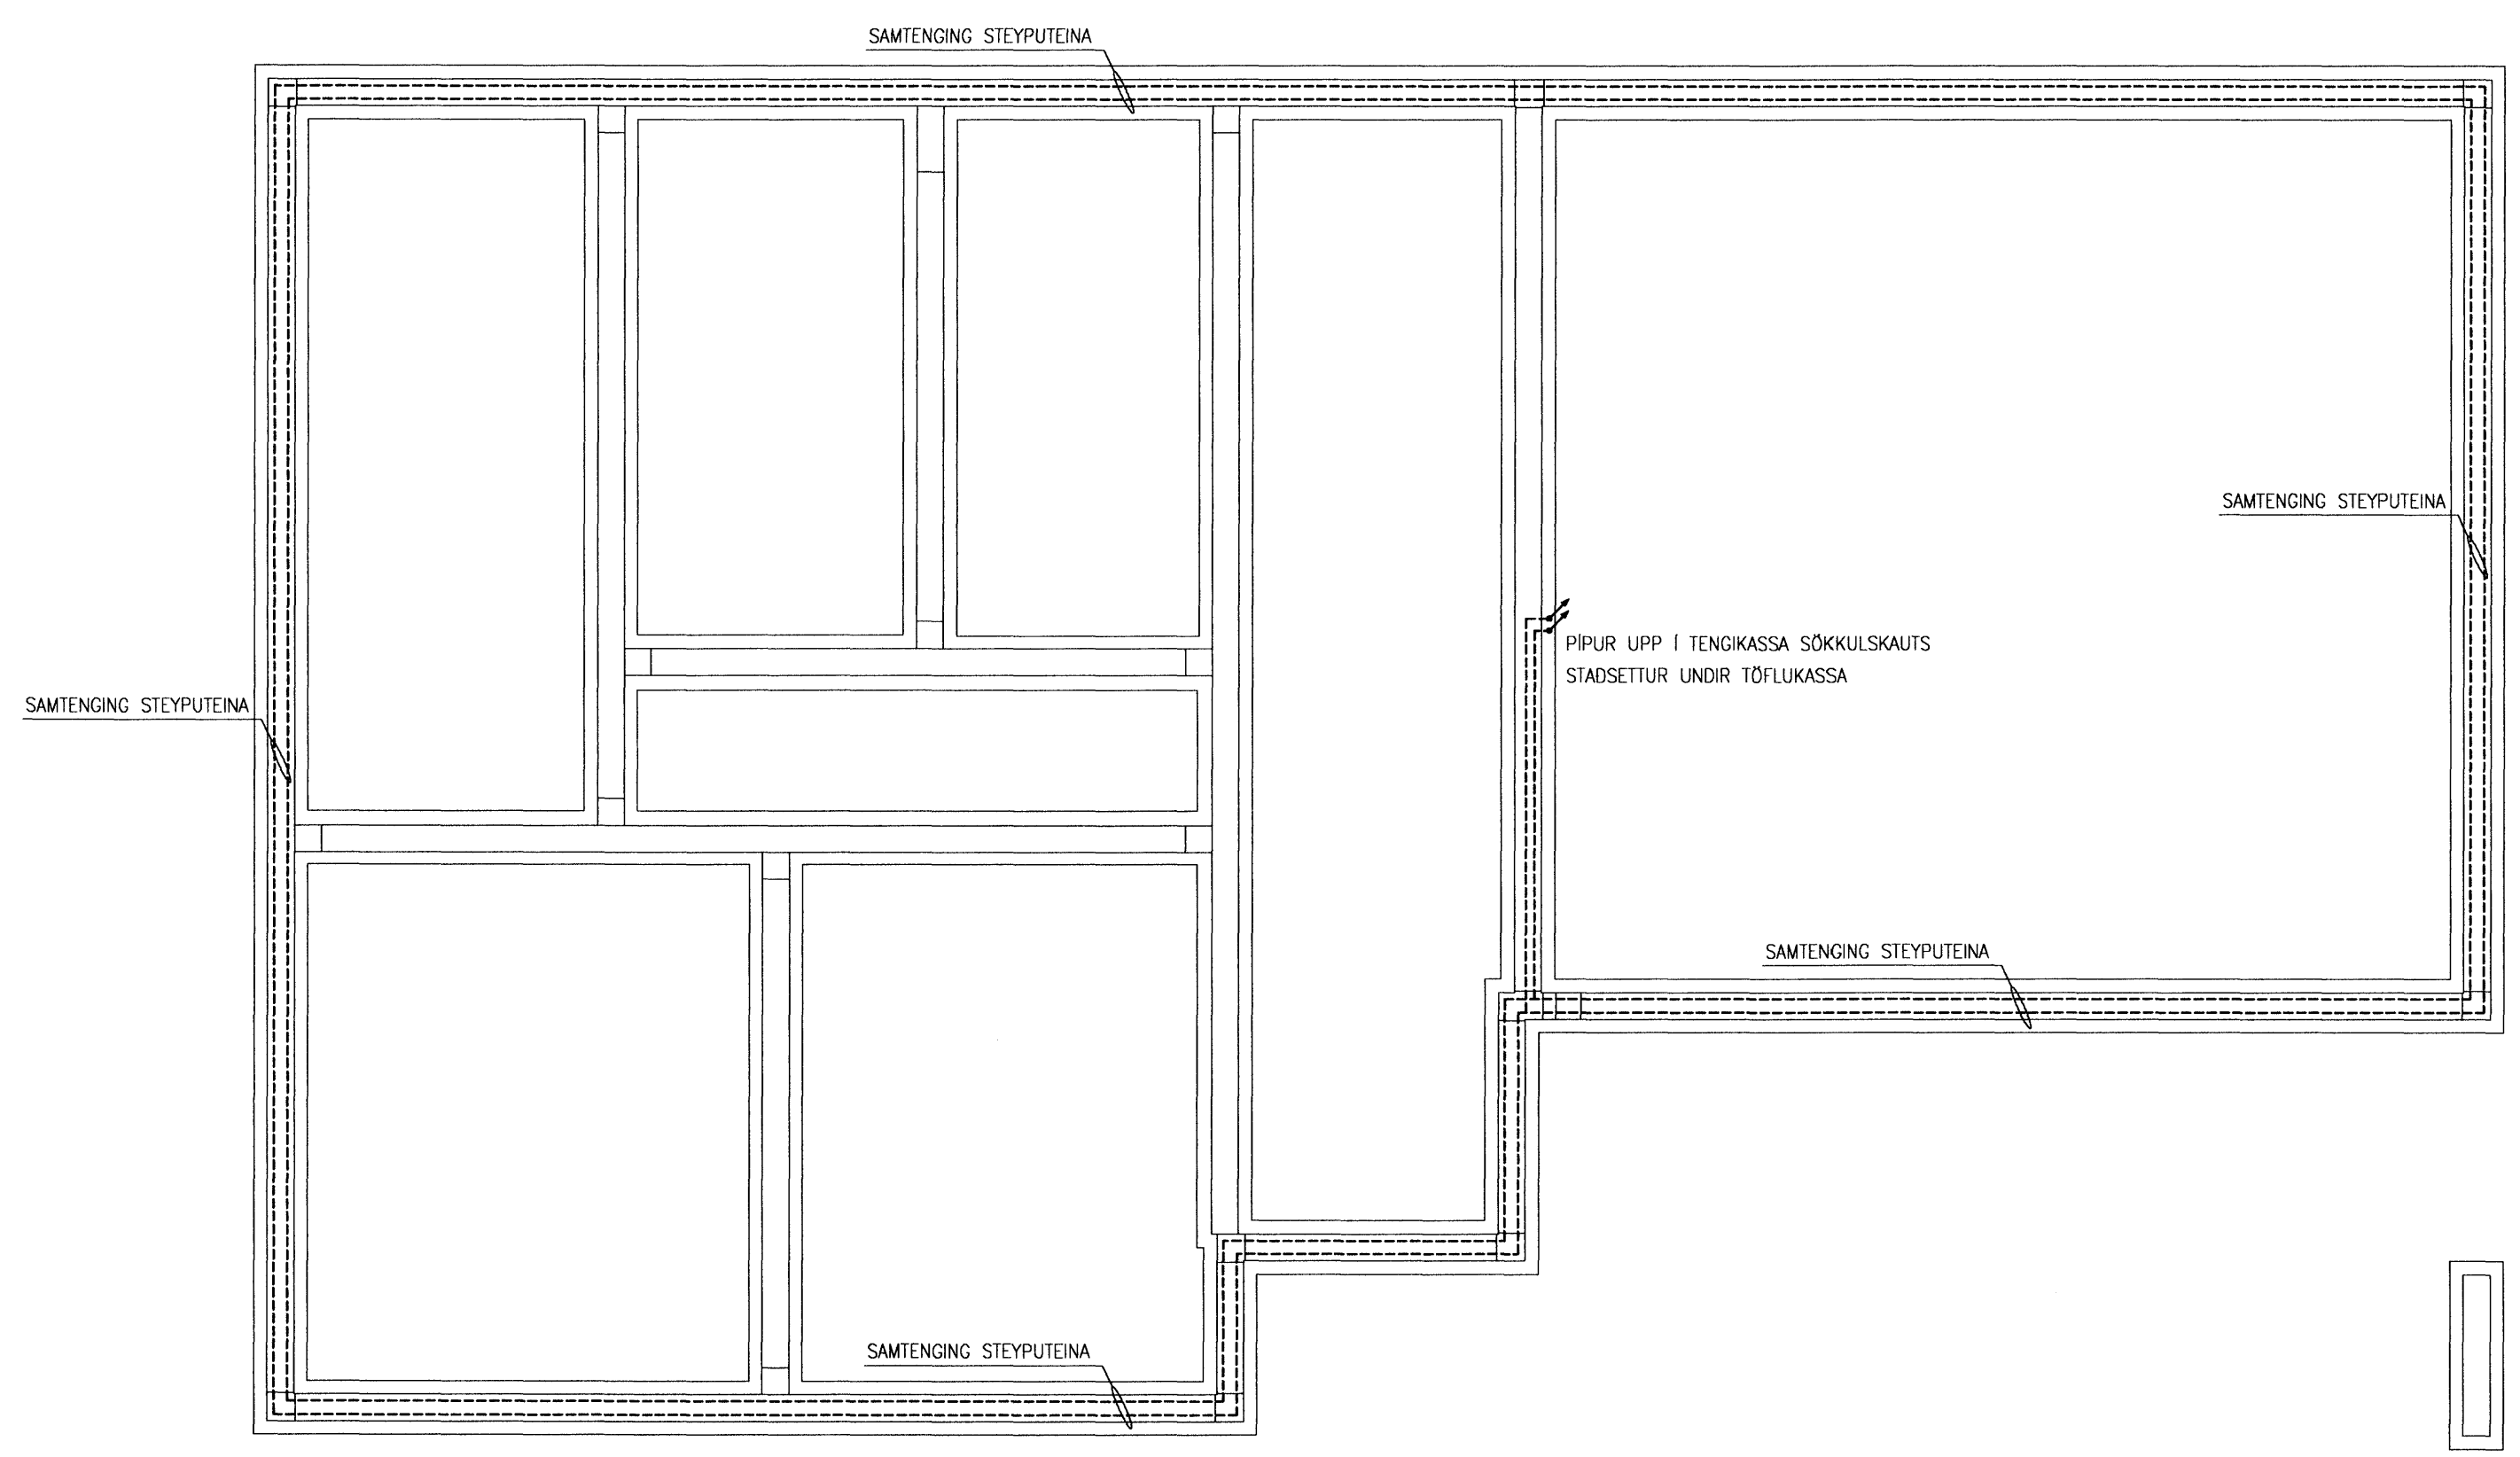

16/6 '10 *HL*

Eigi má fjölfalda þessa teikningu til notkunar fyrir þriðja aðila, né breyta henni. án leyfis Rafteikningar hf.

Blaga Þór
3009492829

VERKNÖMUR 0945	FLOKKUN &	FURUÁS 36	FERLI =05	LYK
GERT BPS	SAMÞYKKI 0001	HAFNAFIRDI	SETI +	STADUR
		SÖKKULSKAUT	DAGSETNING 07.12.28	BLAD
		GRUNNMYND	NÖMUR 05.5.101	ÓTGÁFA