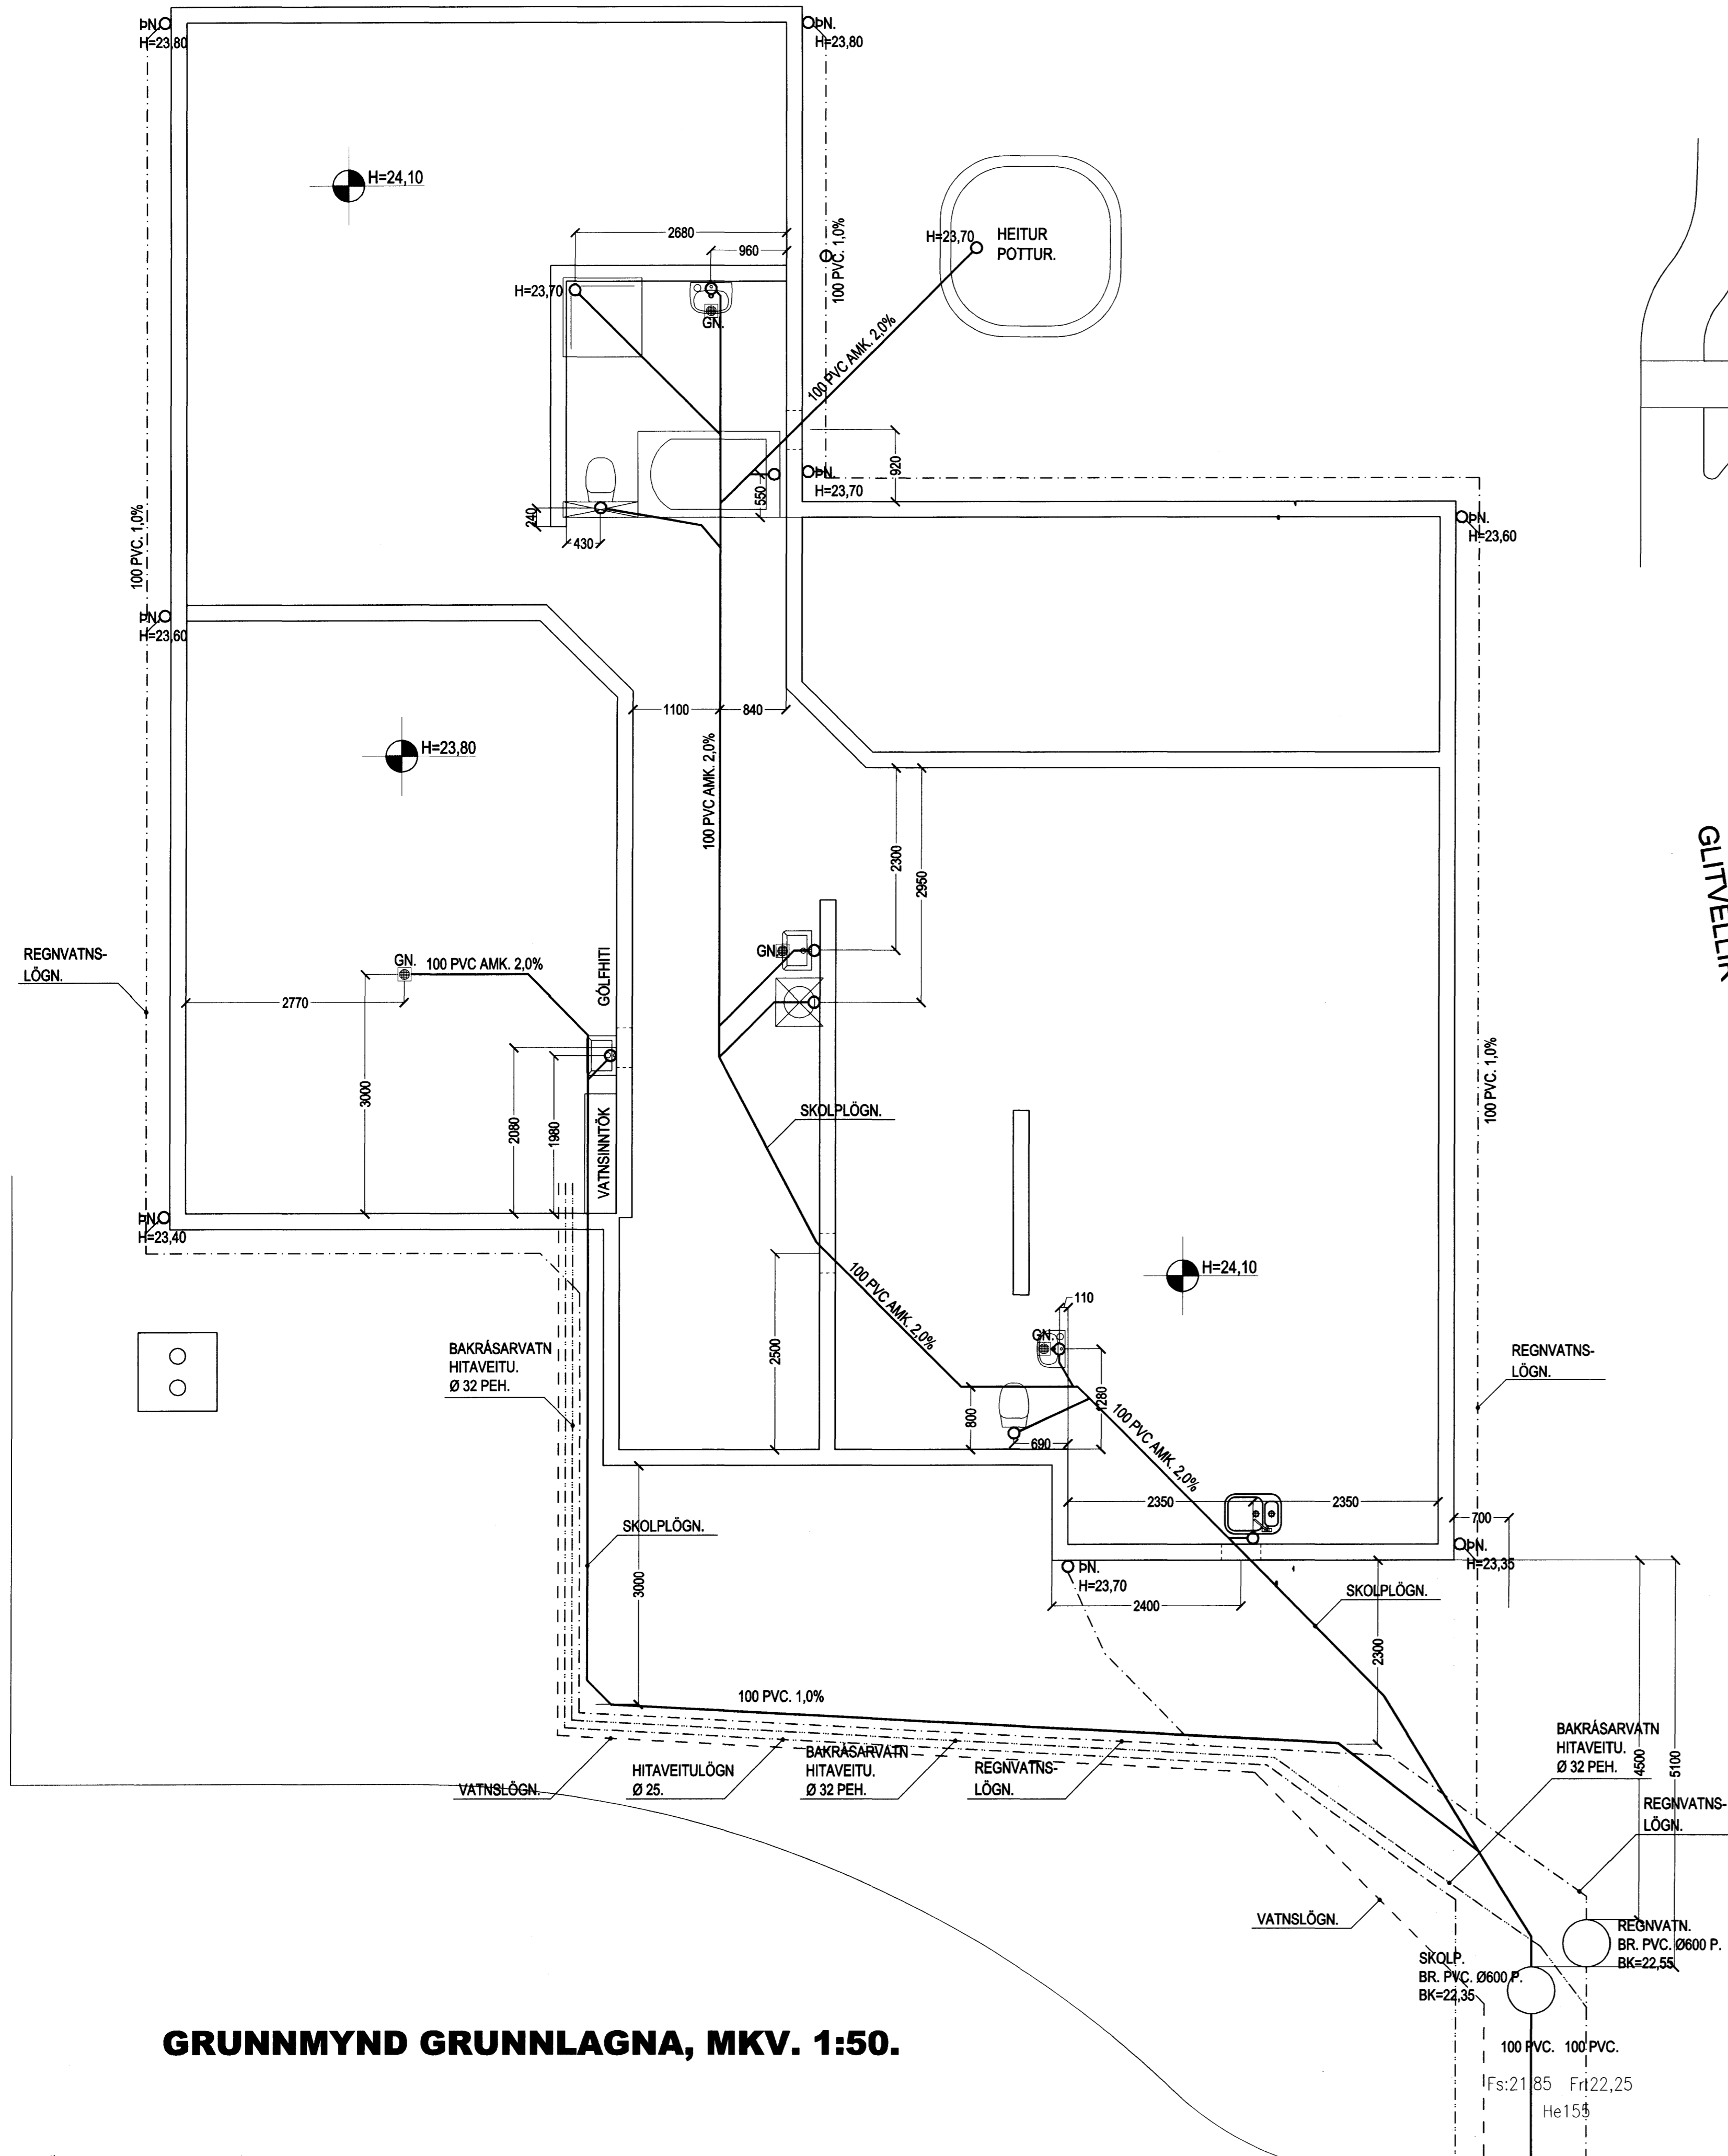

GLITVELLIR 8 HAFNARFIRÐI.

GRUNNMYND GRUNNLAGNA, MKV. 1:50.

AFSTÖÐUMYND, MKV. 1:250.

Samþykkt þann
21 MAJ 2010
 Byggingaulltrunir
 E.h. Hrólfur S. Gunnlaugsson

GLITVELLIR 8 HAFNARFIRÐI.	
SIGURDUR ÞORVARÐARSON BYGGINGAFRÆÐINGUR B.F. KT. ADALHÖNNUÐAR: 141250-4189. STH. TEIKNISTOFAN EHF. KT. 510298-2769. STRANDGÖTU 11, 220 HAFNARFIRÐI. SÍMI: 5651510, NETFANG: TEIKNISTOFAN@SIMNET.IS	
SKÝRINGAR:	LAGNIR
TEIKNING:	GRUNNLAGNIR / FRÆRENSLI
MÆLIKVARDI:	1:50 OG 1:250
UNDIRSKRIFT:	<i>[Signature]</i>
BLAD NR: 1/1	DAGSETNING: 1 JÚNÍ 2007.
BREYTT: Grunnlögnum breytt 27.08.07. Reyndarteknað dags. 01.05.10.	