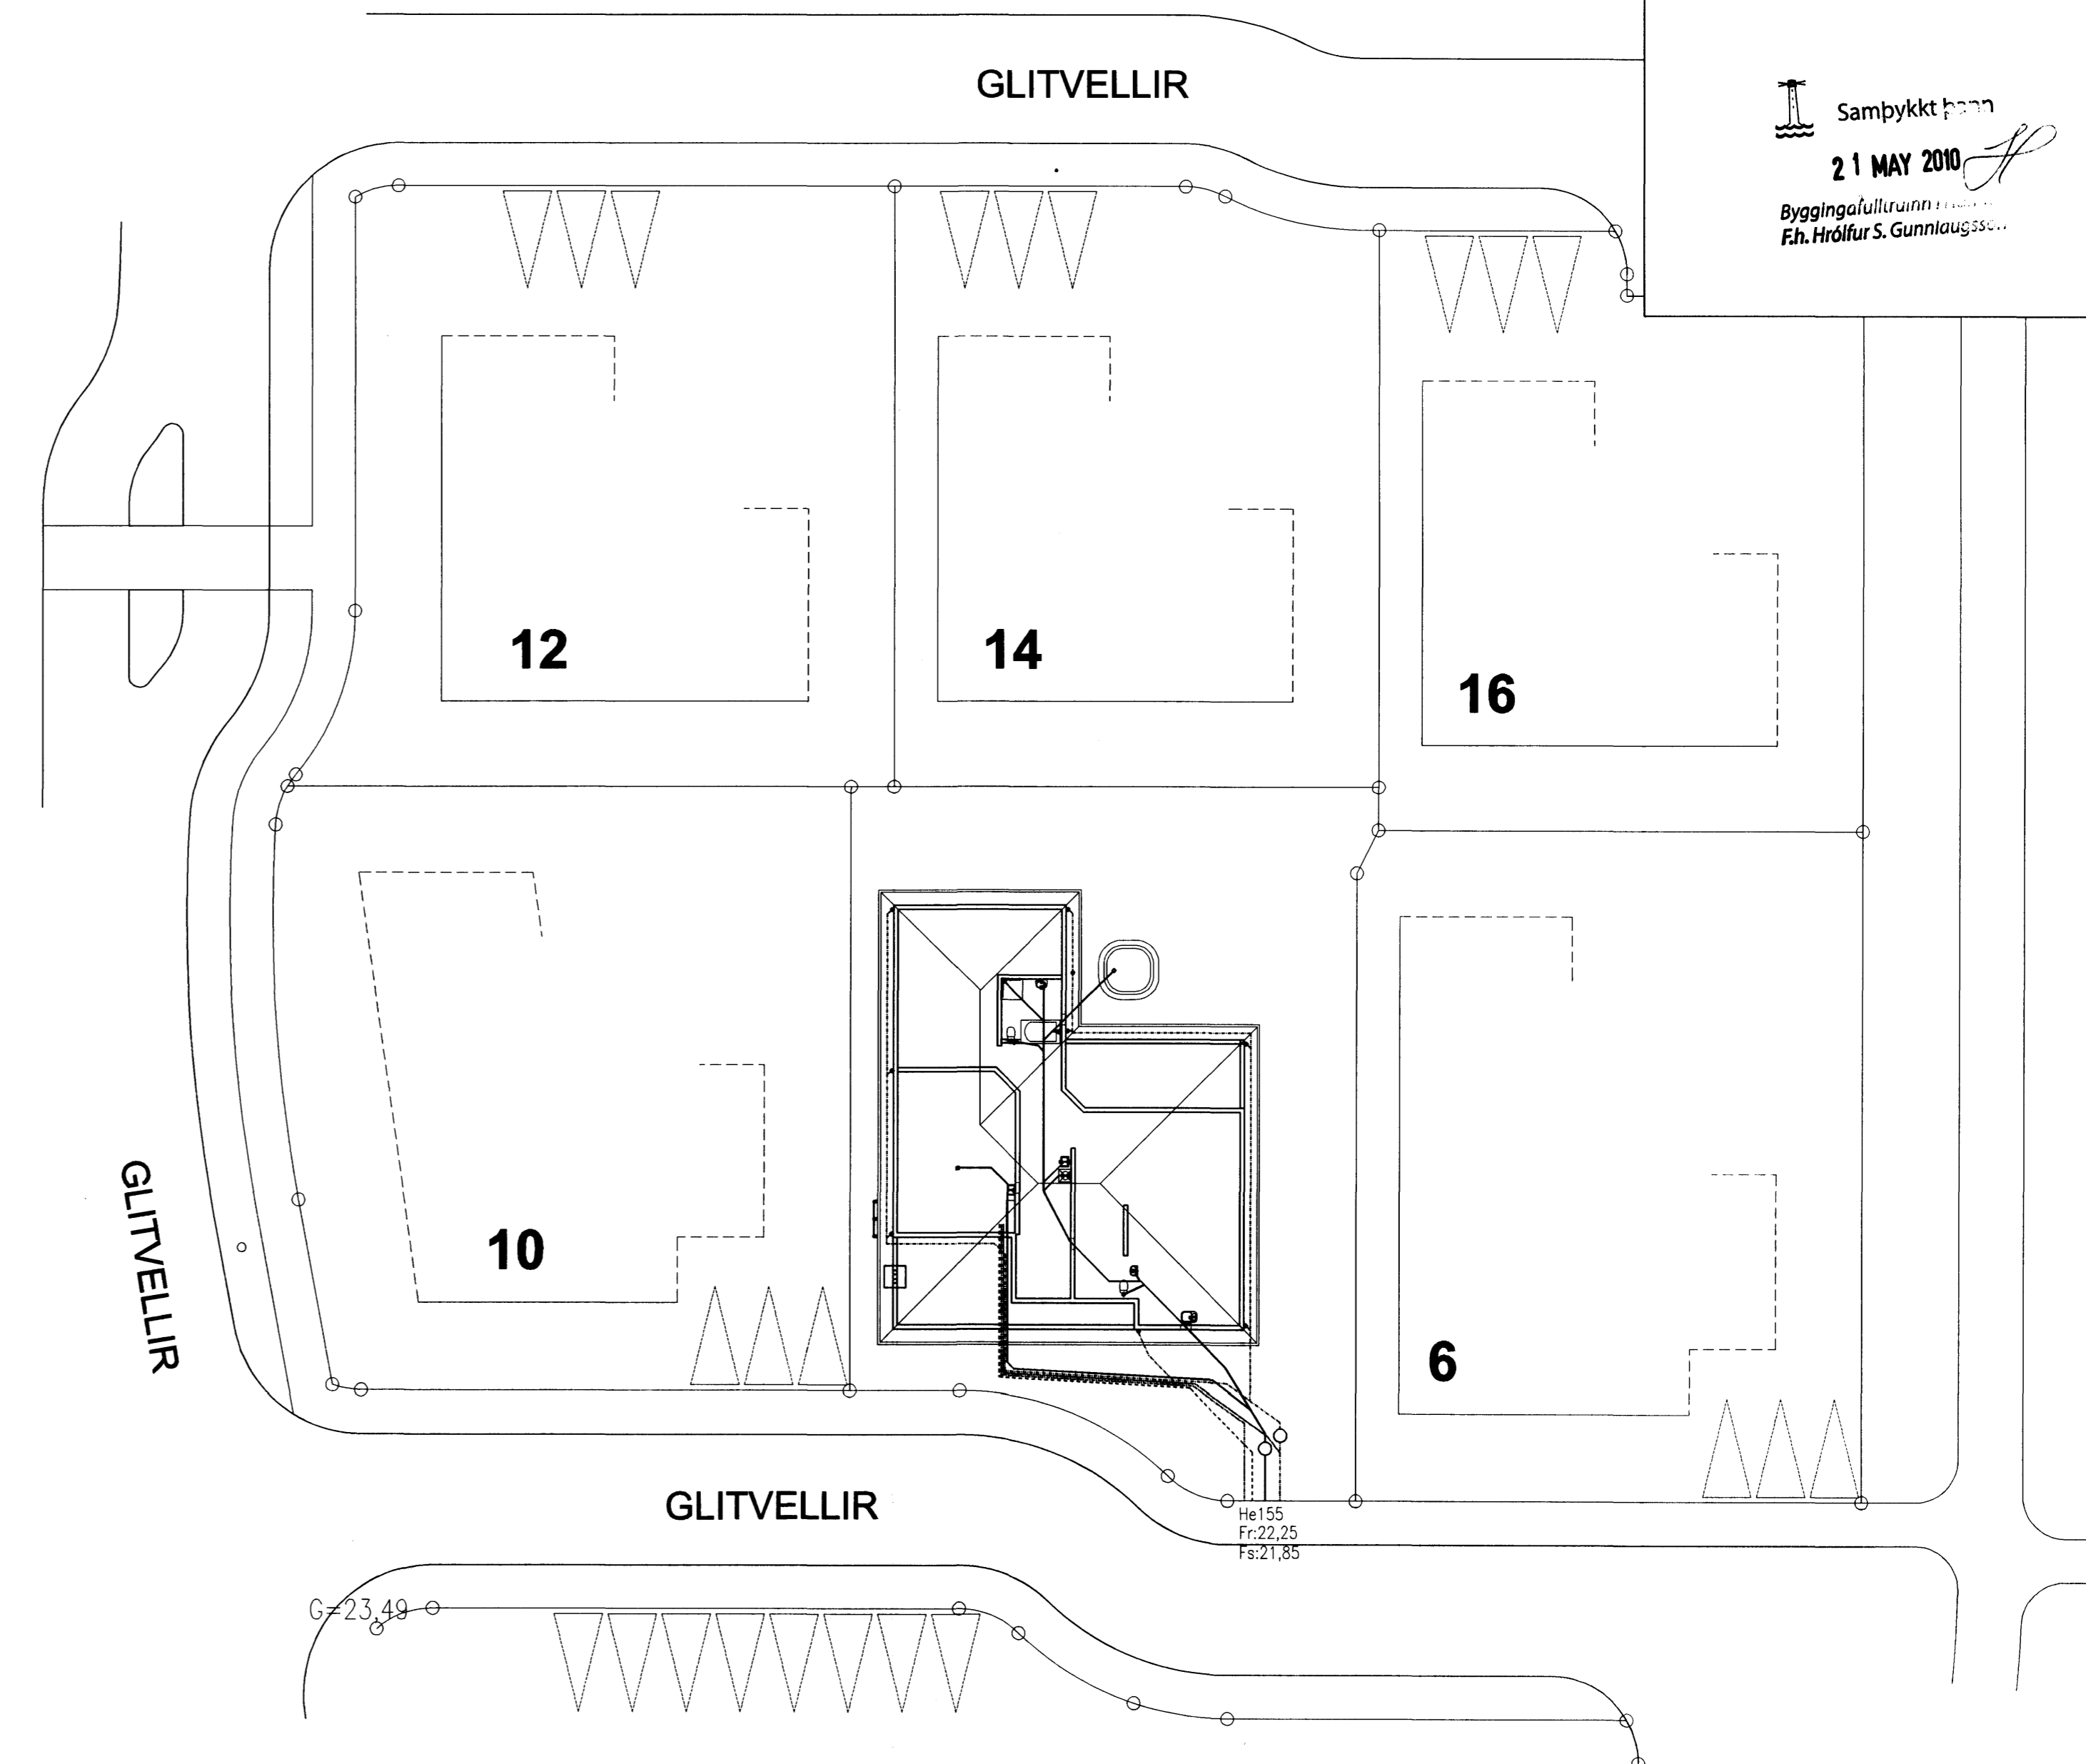

GLITVELLIR 8 HAFNARFIRÐI.

GRUNNMYND GRUNNLAGNA, MKV. 1:50.

AFSTÖÐUMYND, MKV. 1:250.

Samþykkt þann
21 MAJ 2010
 Byggingaulltrunir
 E.h. Hrólfur S. Gunnlaugsson

GLITVELLIR 8 HAFNARFIRÐI.	
SIGURDUR ÞORVARÐARSON BYGGINGAFRÆÐINGUR B.F. KT. ADALHÖNNUÐAR: 141250-4189. STH. TEIKNISTOFAN EHF. KT. 510298-2769. STRANDGÖTU 11, 220 HAFNARFIRÐI. SÍMI: 5651510, NETFANG: TEIKNISTOFAN@SIMNET.IS	
SKÝRINGAR:	LAGNIR
TEIKNING:	GRUNNLAGNIR / FRÆRENSLI
MÆLIKVARDI:	1:50 OG 1:250
UNDIRSKRIFT:	<i>[Signature]</i>
BLAD NR: 1/1	DAGSETNING: 1 JÚNÍ 2007.
BREYTT: Grunnlögnum breytt 27.08.07. Reyndarteknað dags. 01.05.10.	