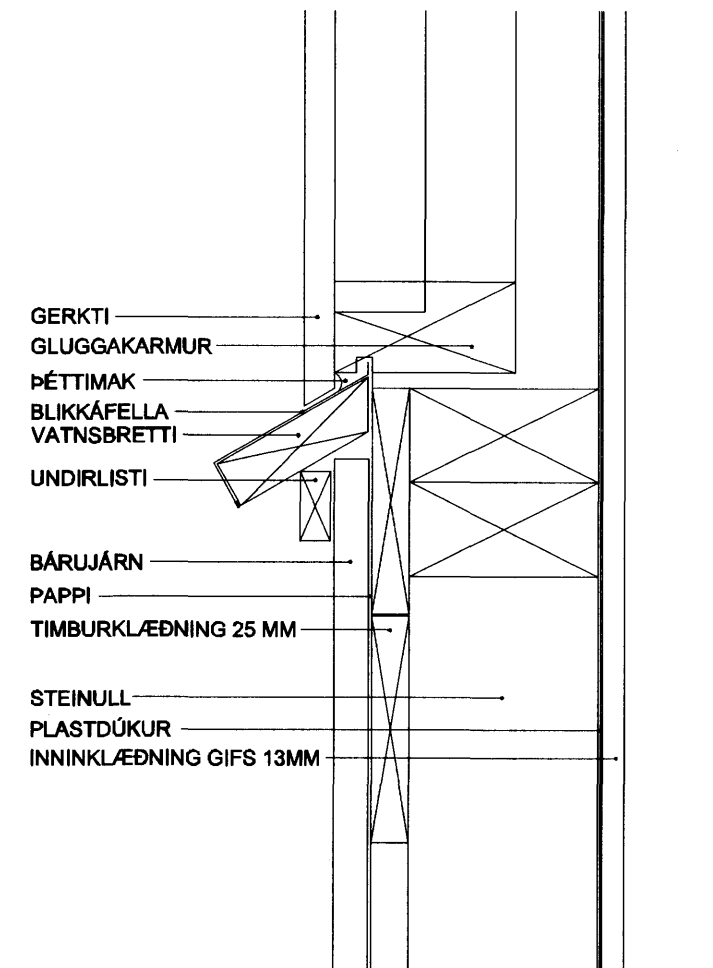

MKV - 1:1

GERKTI
 GLUGGAKARMUR
 ÞÉTTIMAK
 BLIKKÁFELLA
 VATNSBRETTI
 UNDIRLISTI
 BÁRUJÁRN
 PAPPÍ
 TIMBURKLÆÐNING 25 MM
 STEINULL
 PLASTDÚKUR
 INNINKLÆÐNING GIFS 13MM

MKV - 1:5
 Hinn for Adalsteinsson
 MJÓ Sund 2, HAFNARFIRÐI BL.04