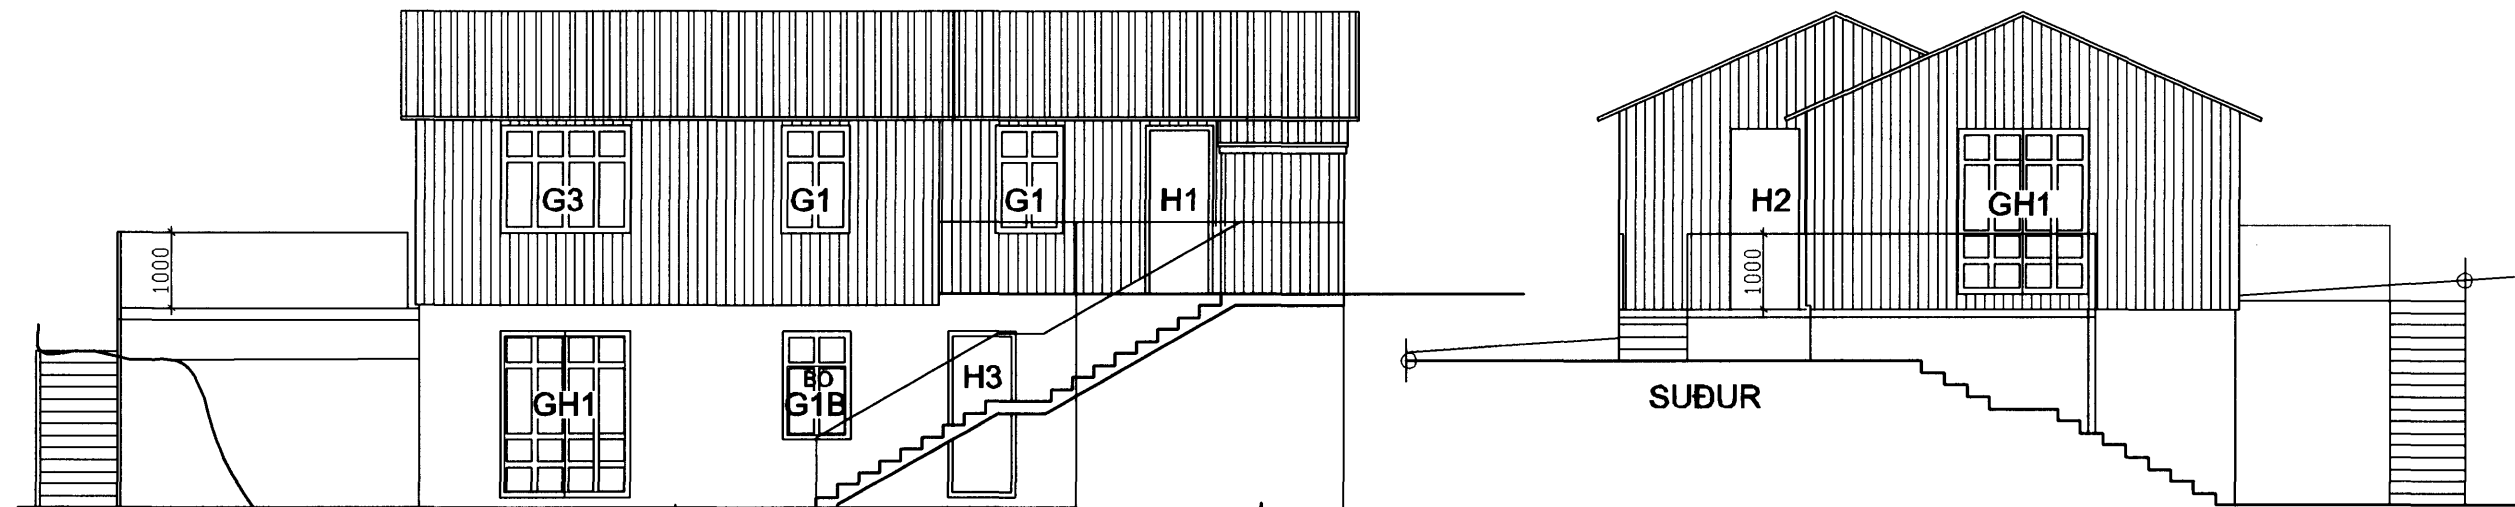

Samþykkt þann
12 MAY 2010
Eignir og umráðunni Hagáttaríði
HAFNARFIRÐI S. Gunnlaugsson

AUSTUR
VIBBYGGING (STÆKKUN) ELÐRA HÚS

MKV - 1:100