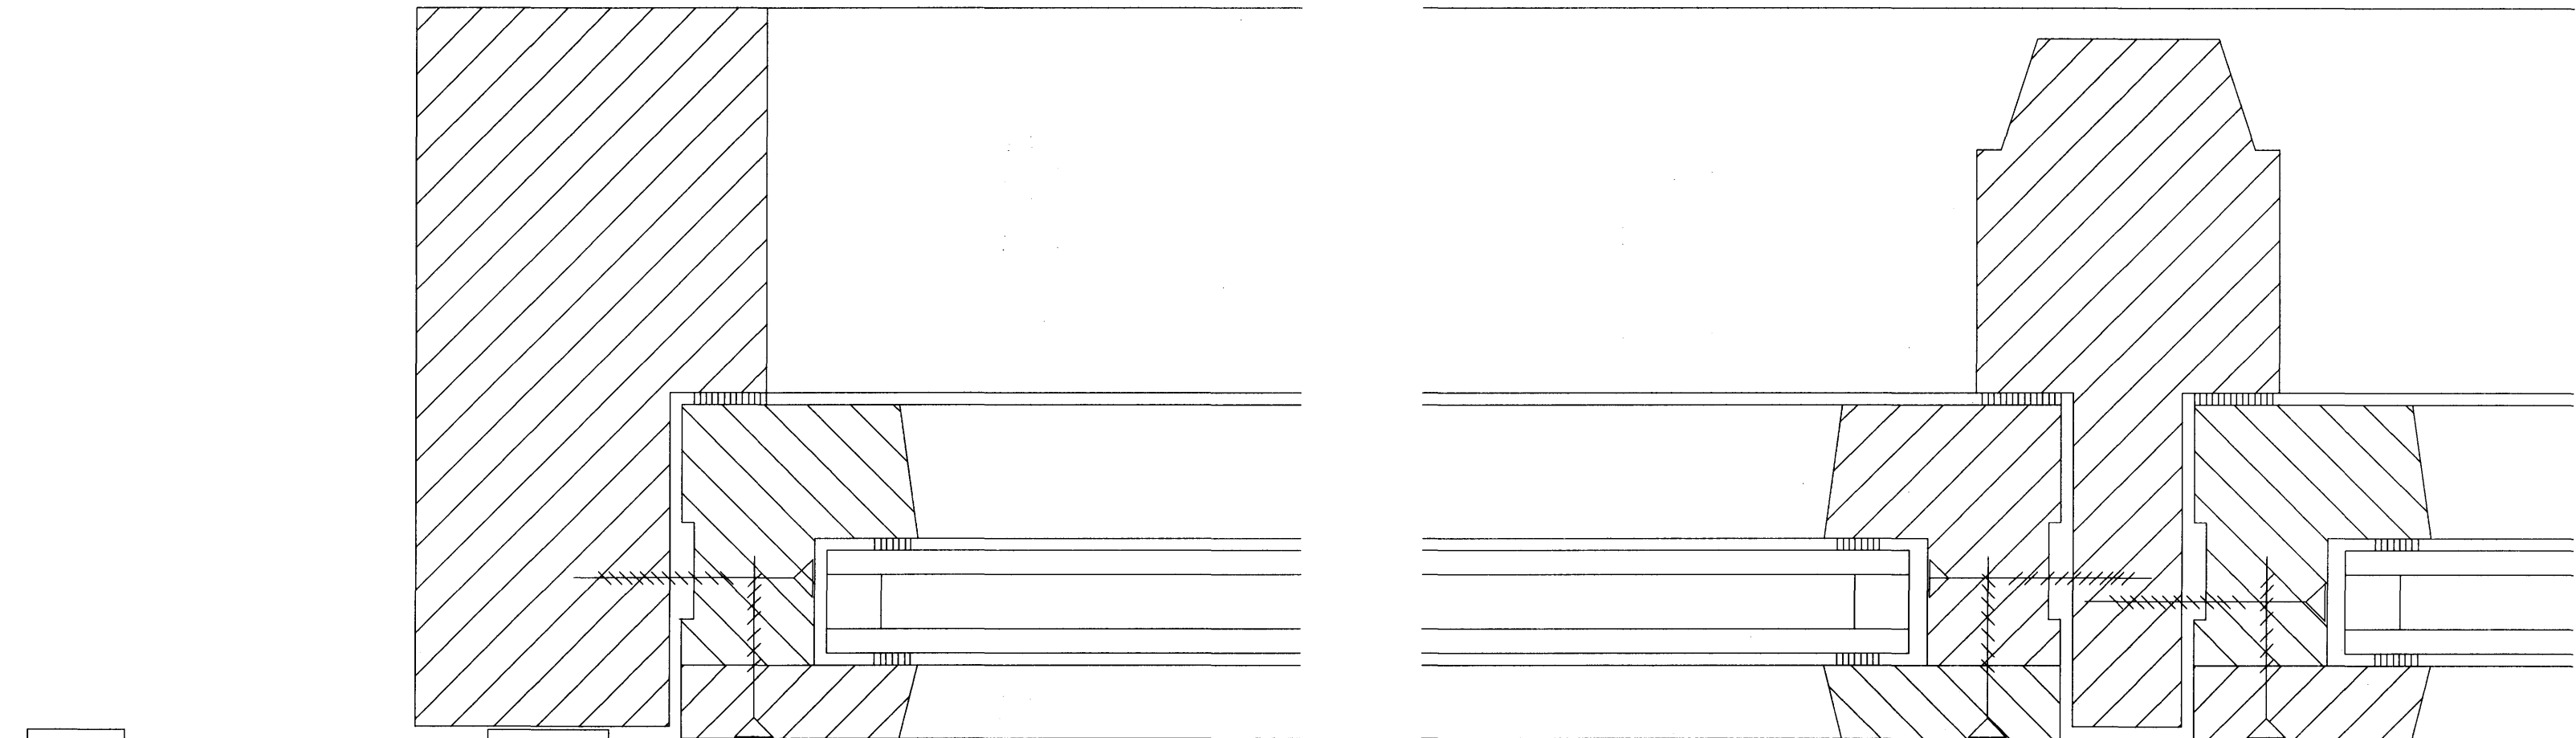

MKV - 1:1

GERKTI
 GLUGGAKARMUR
 ÞÉTTIMAK
 BLIKKÁFELLA
 VATNSBRETTI
 UNDIRLISTI
 BÁRUJÁRN
 PAPPÍ
 TIMBURKLÆÐNING 25 MM
 STEINULL
 PLASTDÚKUR
 INNINKLÆÐNING GIFS 13MM

MKV - 1:5
 Hinn for Adalsteinsson
 MJÓ Sund 2, HAFNARFIRÐI BL.04