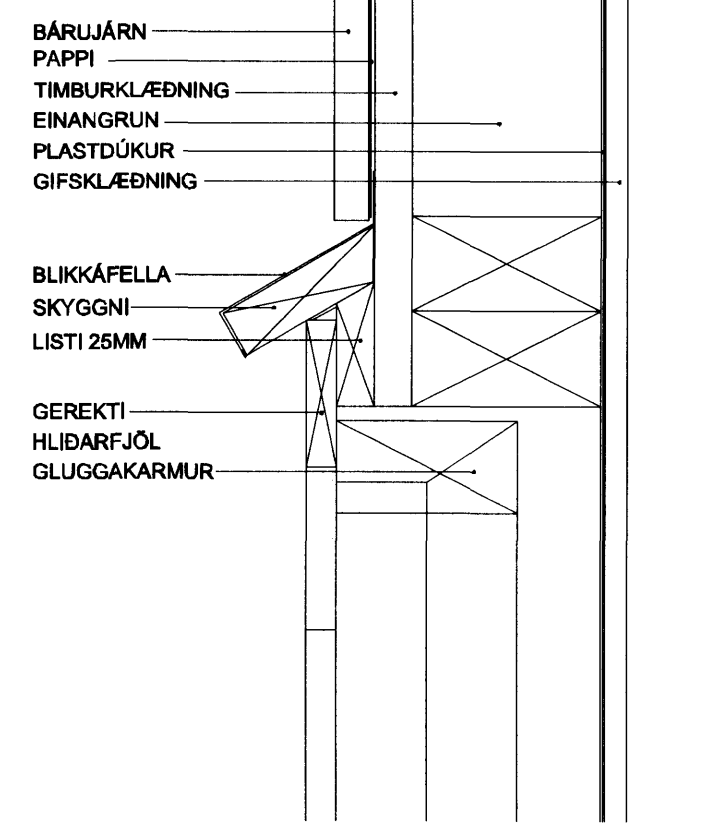

BÁRUJÁRN
PAPPÍ
TIMBURKLÆÐNING
EINANGRUN
PLASTDÚKUR
GIFSKLÆÐNING
BLIKKÁFELLA
SKYGGNI
LISTI 25MM
GERKTI
HLIDARFJÖL
GLUGGAKARMUR