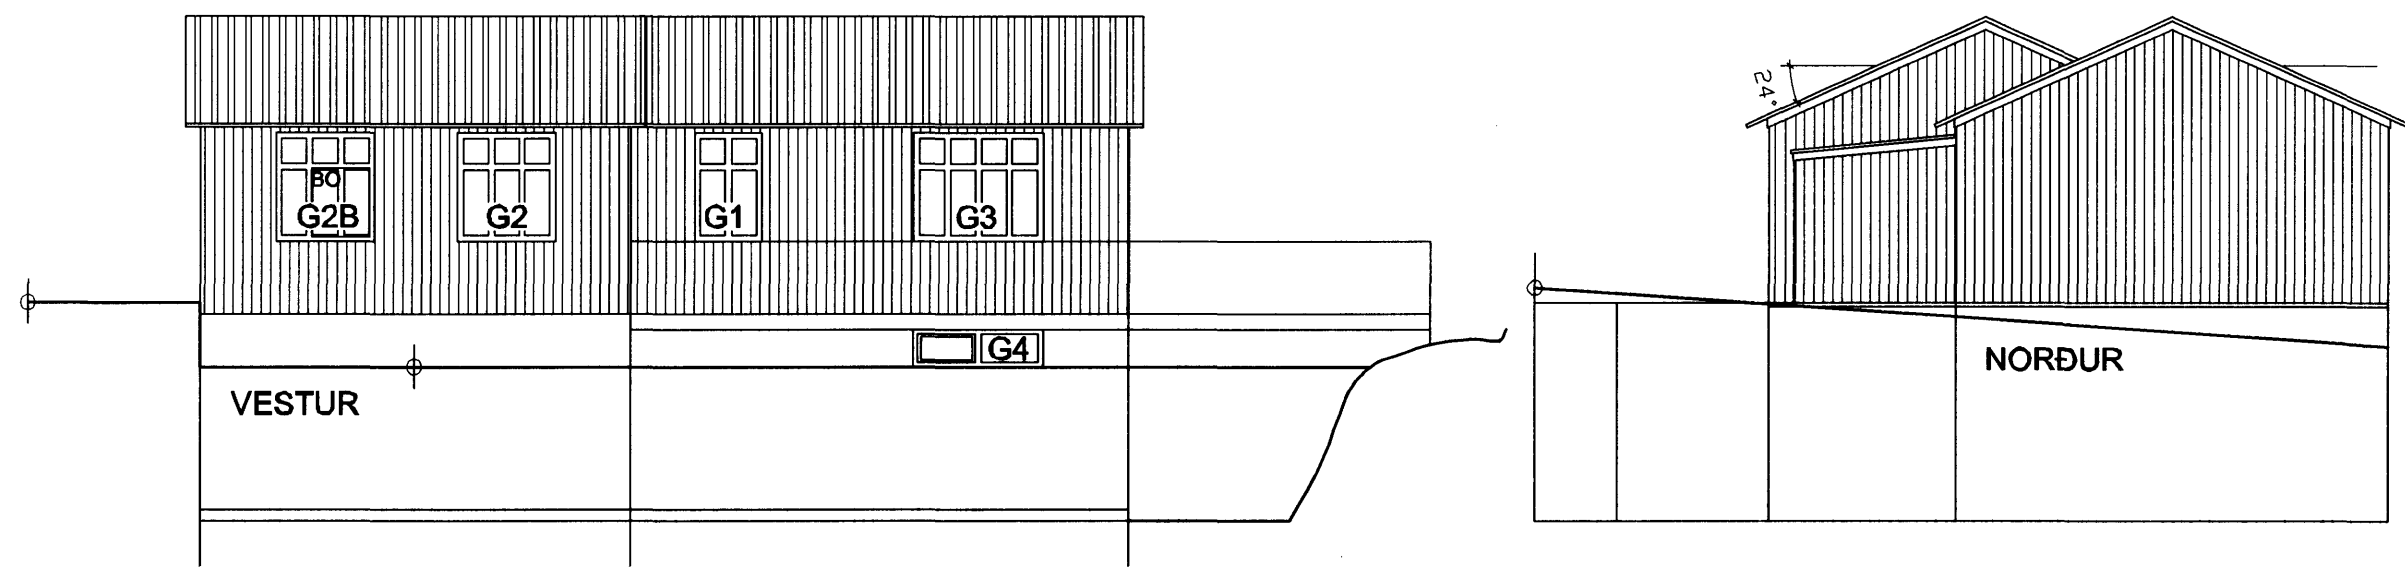

VESTUR

NORÐUR