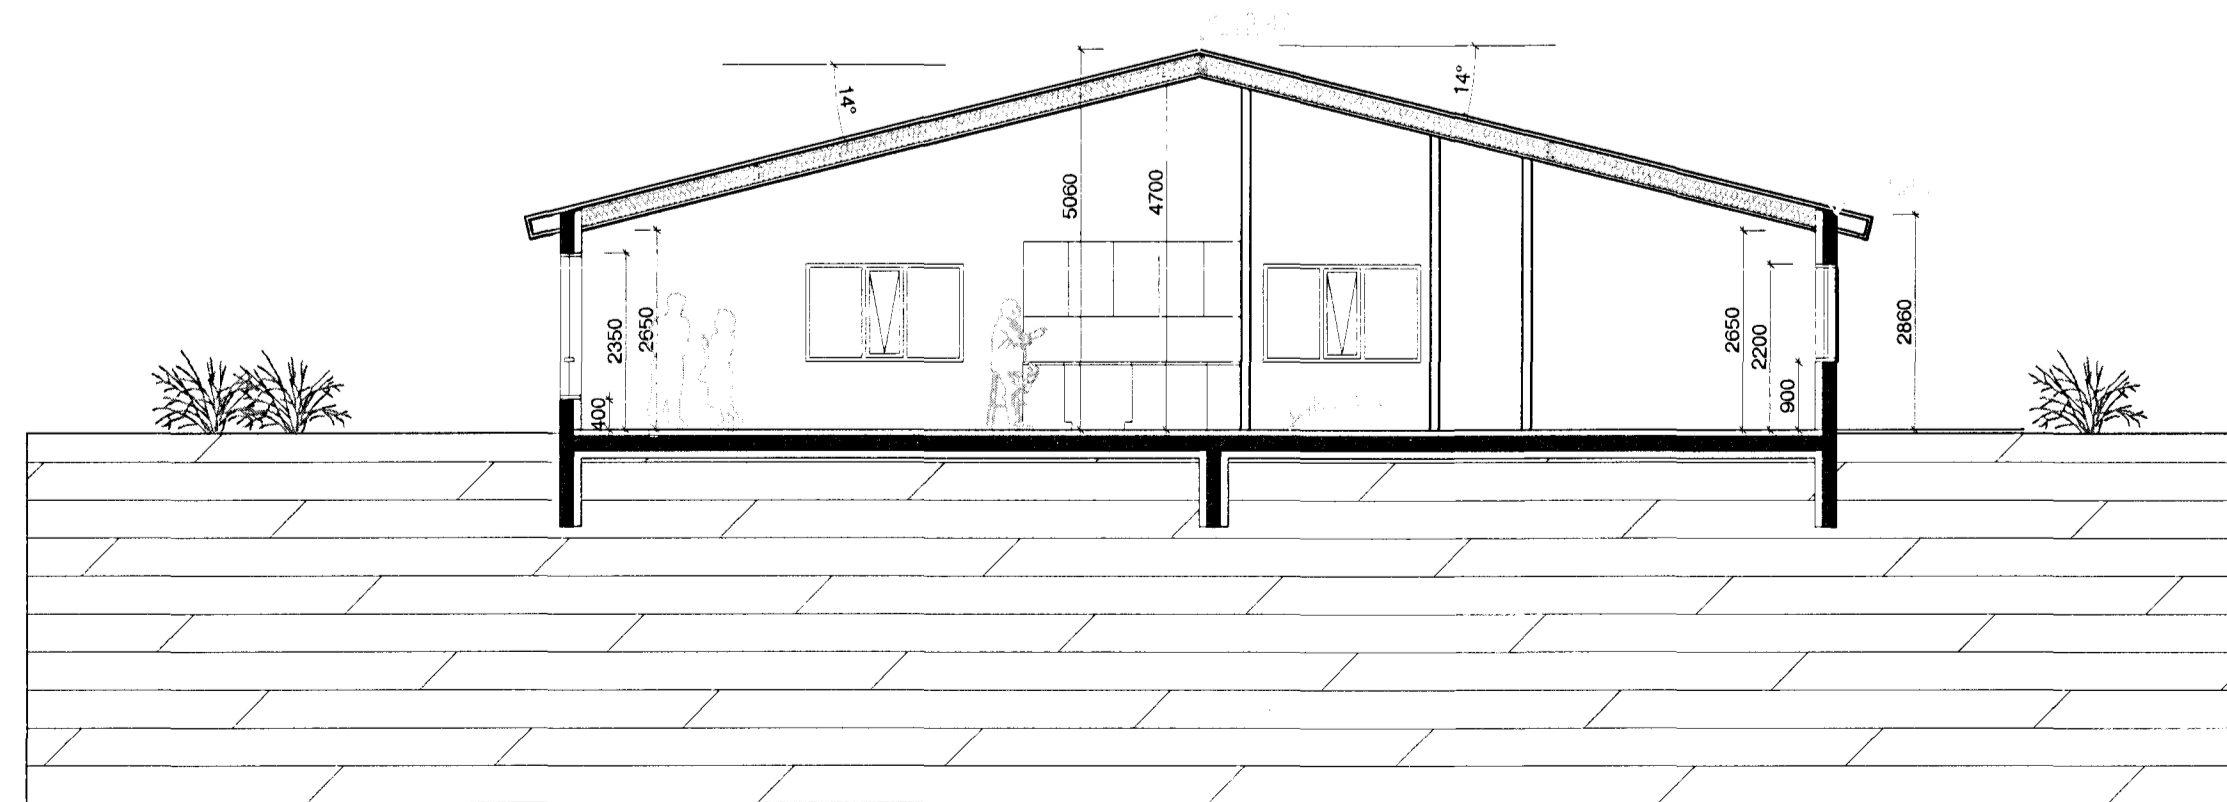

ÚTLIT S-VESTUR

ÚTLIT N-VESTUR

ÚTLIT S-AUSTUR

ÚTLIT N-AUSTUR

SNID A-A

SNID B-B

mansard
 teiknistofa ehf
 Suðurlandsbraut 30 - 108 Reykjavík
 www.mansard.is - jonhrafni@mansard.is
 Kt.: 570394-2079

Verkhelti: KLUKKUVELLIR 10-18 - HAFNARFIRÐI
 Efni: BYGGINGARNEFNDARTEIKNING
 SNID A-A/B-B - ÚTLITSMYNDIR