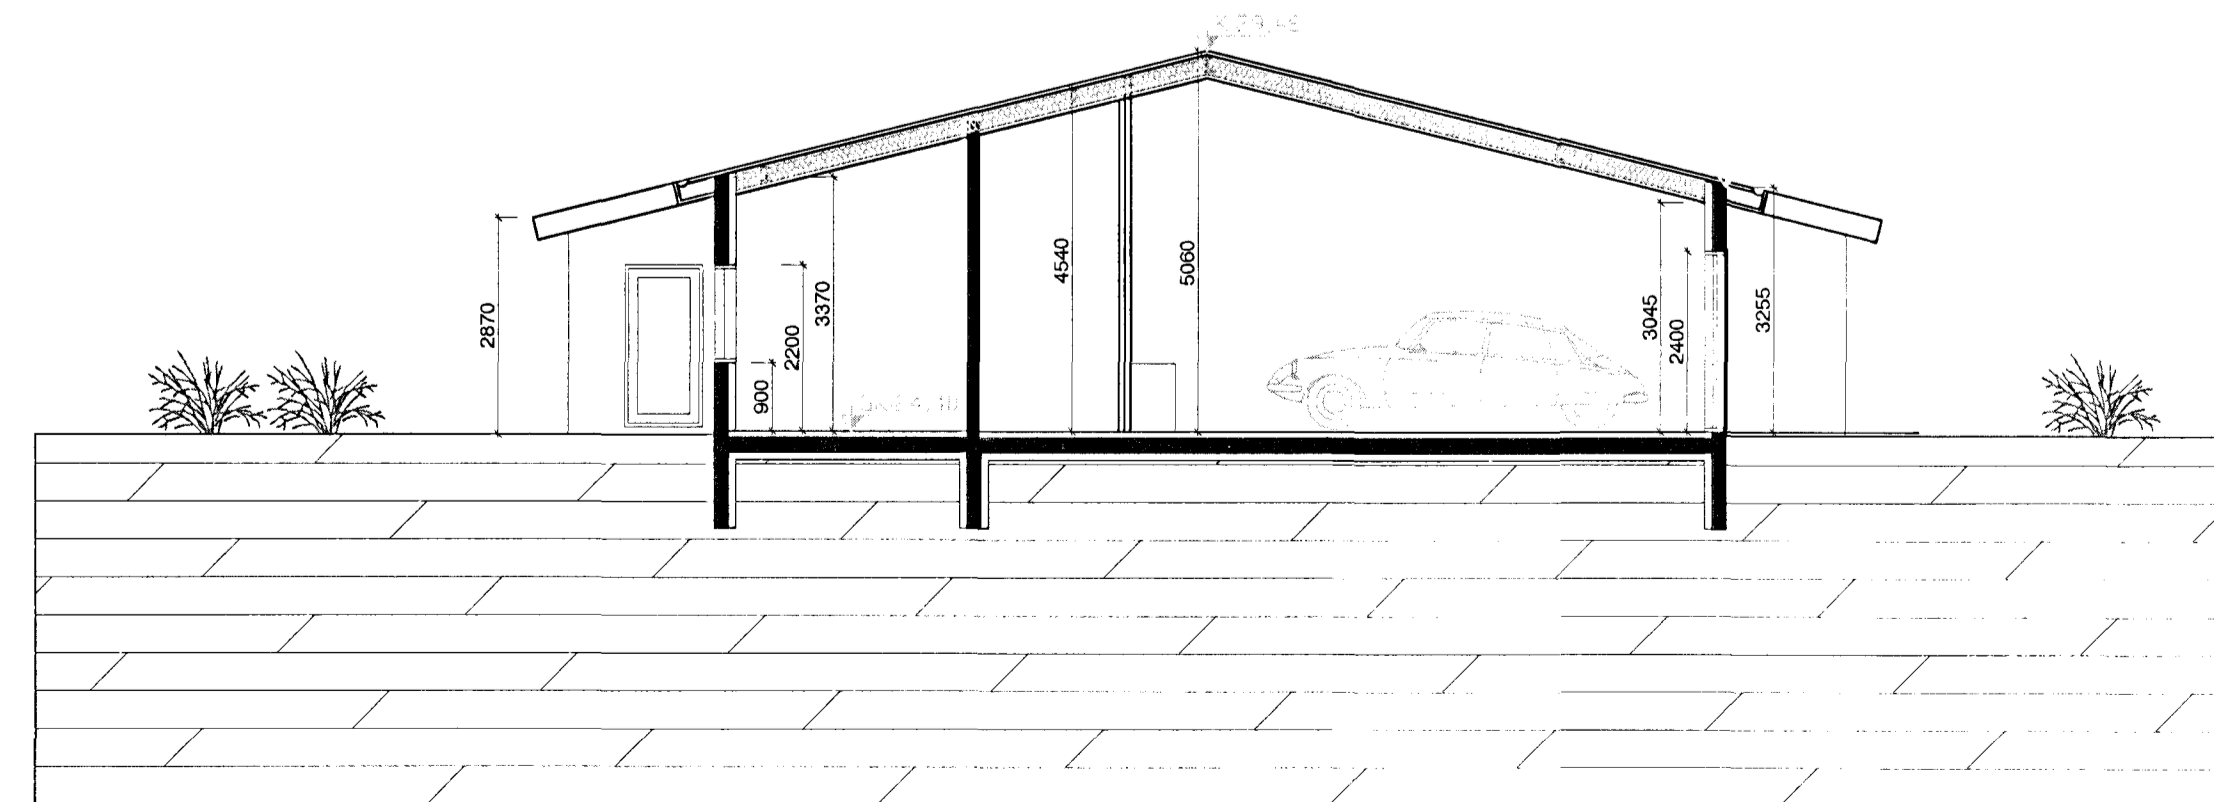

ÚTLIT S-VESTUR

ÚTLIT N-VESTUR

ÚTLIT S-AUSTUR

ÚTLIT N-AUSTUR

SNID A-A

SNID B-B

mansard
 teiknistofa ehf
 Suðurlandsbraut 30 - 108 Reykjavík
 www.mansard.is - jonhrafni@mansard.is
 Kt.: 570394-2079

Verkhelti: KLUKKUVELLIR 10-18 - HAFNARFIRÐI
 Efni: BYGGINGARNEFNDARTEIKNING
 SNID A-A/B-B - ÚTLITSMYNDIR

Verknúmer: A-11-11-02	Mkv.: 1:100	A1
Teikn. nr.: A-003	Dags.: 09.11.11	
Hannað: JHH	Teiknað: JHH	

Jón Hrafn Höðverson byggingafræðingur
 Kt.: 260662-6519 - s: 862-7102
 Samþykkt: