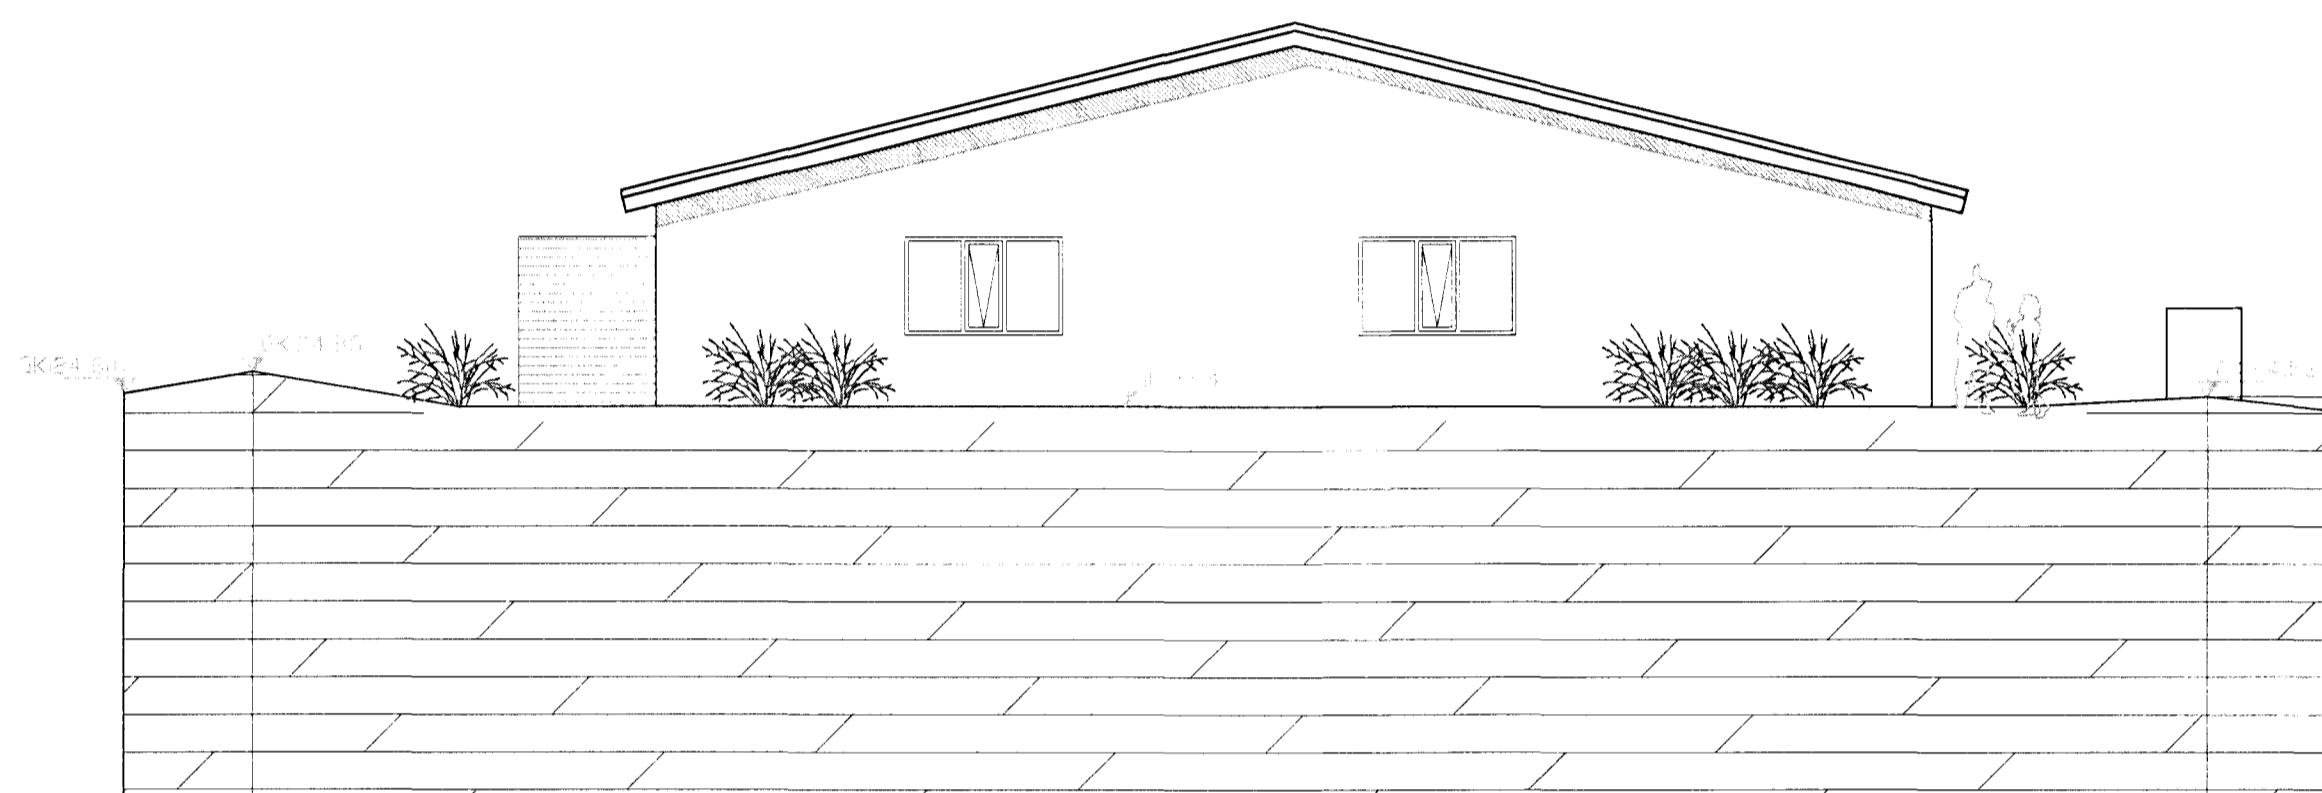

ÚTLIT S-VESTUR

ÚTLIT N-VESTUR

ÚTLIT S-AUSTUR

ÚTLIT N-AUSTUR

SNID A-A

SNID B-B

mansard
 teiknistofa ehf
 Suðurlandsbraut 30 - 108 Reykjavík
 www.mansard.is - jonhrafni@mansard.is
 Kt.: 570394-2079

Verkhelti: KLUKKUVELLIR 10-18 - HAFNARFIRÐI
 Efni: BYGGINGARNEFNDARTEIKNING
 SNID A-A/B-B - ÚTLITSMYNDIR

Verknúmer: A-11-11-02	Mkv.: 1:100	A1
Teikn. nr.: A-003	Dags.: 09.11.11	
Hannað: JHH	Teiknað: JHH	

Jón Hrafn Höðverson byggingafræðingur
 Kt.: 260662-6519 - s: 862-7102
 Samþykkt: