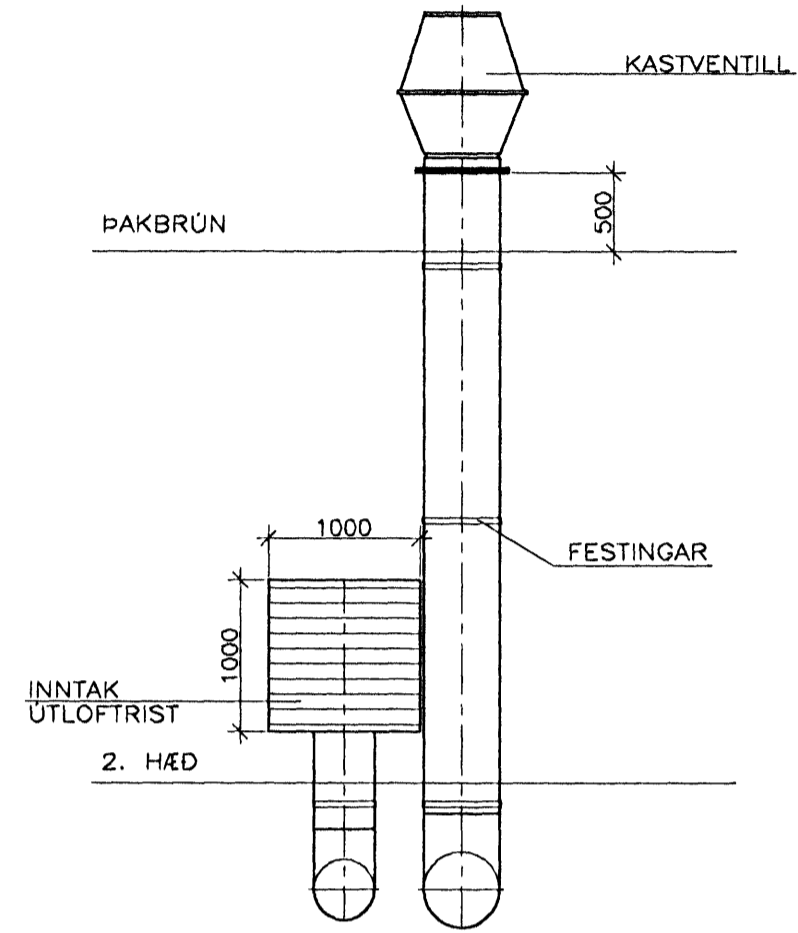

GRUNNMYND

1. HÆÐ

SÉD I STEFNU A

NÝJA  
TEIKNISTOFAN EHF  
SIDUMULA 20  
108 REYKJAVÍK  
SÍMI 568 8899 FAX 568 0868

REYKJAVÍKURVEGUR 62 HAFNARFIRDI  
HAMBORGARABÚLLAN  
LOFTRÁSING GRUNNMYND OG HLIDMYND

VERK NR V-4005  
MÁL 1:50 DAGS 11.08.2005  
TEIKNAD HELGI SIGURDSSON KT. 050442-7999