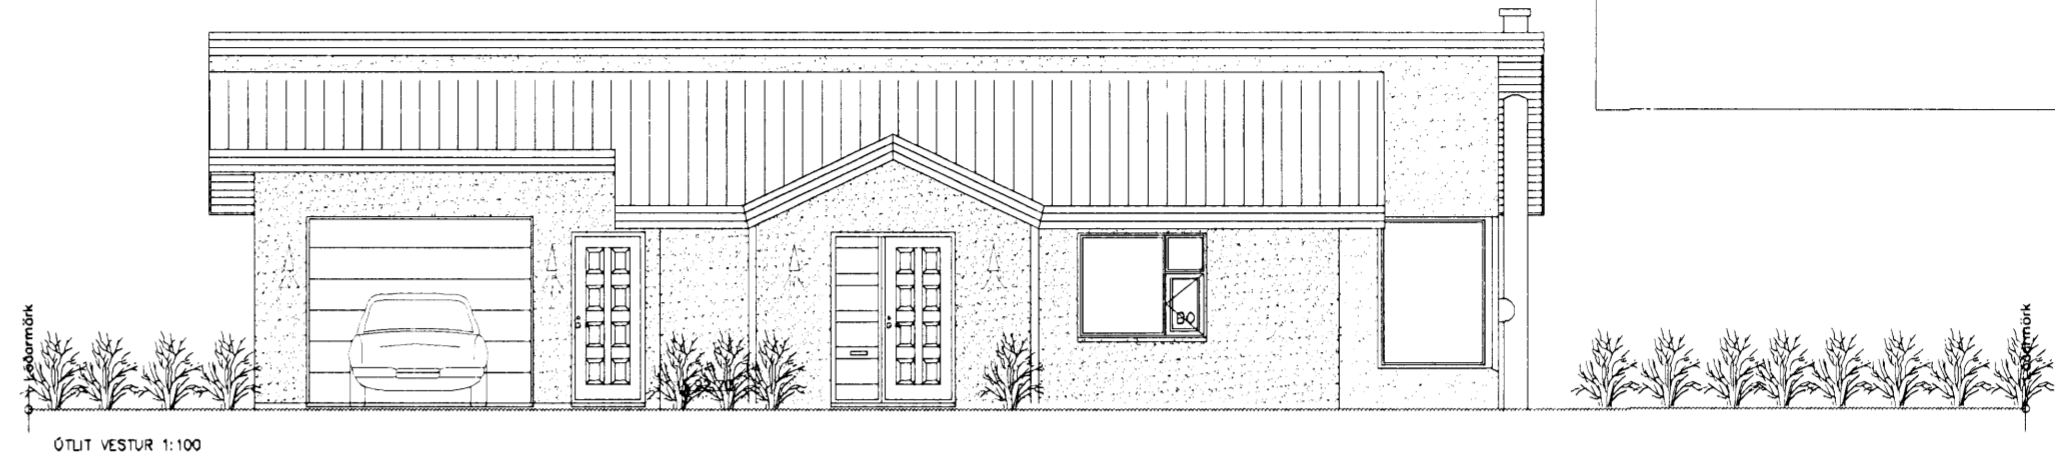

Samþykkt þann

5 MAR 2008

Byggingafræðingur
F.h. Jón Sigurðsson

2* = glugga í eldhúsi speglad.
1* = gluggum í stofu, eldhúsi og sjónvarpshöli á 1.h. eru hækkaðir frá gólfi.

Ónyx ehf

Brynjur Danielsson Byggingafr.
Skjólslum 9 201 Kópavogi
Sími. 861 5655
Fax. 587 2610
Netfang. onyx@simnet.is

nr.	Breyting.	af	dags	VERKEFNI	DAGS.
1	1*	BD	23.02.07	BREKKUÁS 27 HF	Nóv 06
2	2*	BD	04.04.08		TEIKNAD AF. BRYNJAR
3				TEIKNING. <i>Útlit</i>	TEIKN nr. A102
4				YFIRFARIN OG SAMÞYKKT. <i>Brynjur</i>	Kt. 09.04.67-5229
5					MÆLIKVARÐL 1:100
6				Óll mál á teikningunni eru í mm.	0,0 100 200 300 400 500 600 700 800 900 1000mm
7					
8					