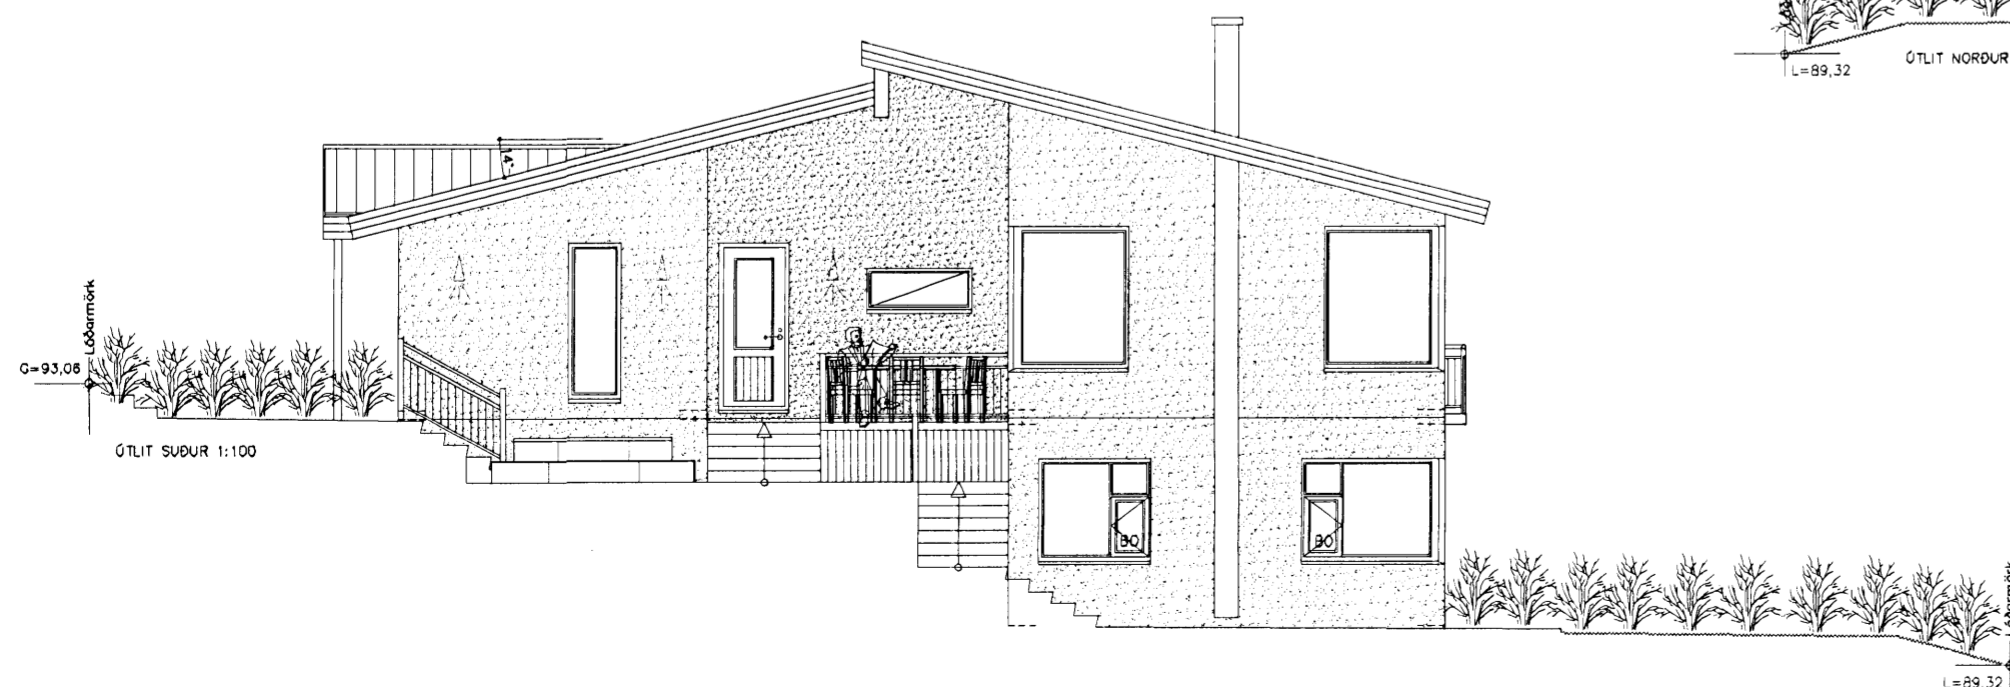

Samþykkt þann

5 MAR 2008

Byggingafræðingur
F.h. Jón Sigurðsson

2* = glugga í eldhúsi speglad.
1* = gluggum í stofu, eldhúsi og sjónvarpshöli á 1.h. eru hækkaðir frá gólfi.

Ónyx ehf

Brynjur Danielsson Byggingafr.
Skjólslum 9 201 Kópavogi
Sími. 861 5655
Fax. 587 2610
Netfang. onyx@simnet.is

nr.	Breyting.	af	dags	VERKEFNI	DAGS.
1	1*	BD	23.02.07	BREKKUÁS 27 HF	Nóv 06
2	2*	BD	04.04.08		TEIKNAD AF. BRYNJAR
3				TEIKNING. <i>Útlit</i>	TEIKN nr. A102
4				YFIRFARIN OG SAMÞYKKT. <i>Brynjur</i>	Kt. 09.04.67-5229
5					MÆLIKVARÐL 1:100
6				Óll mál á teikningunni eru í mm.	0,0 100 200 300 400 500 600 700 800 900 1000mm
7					
8					