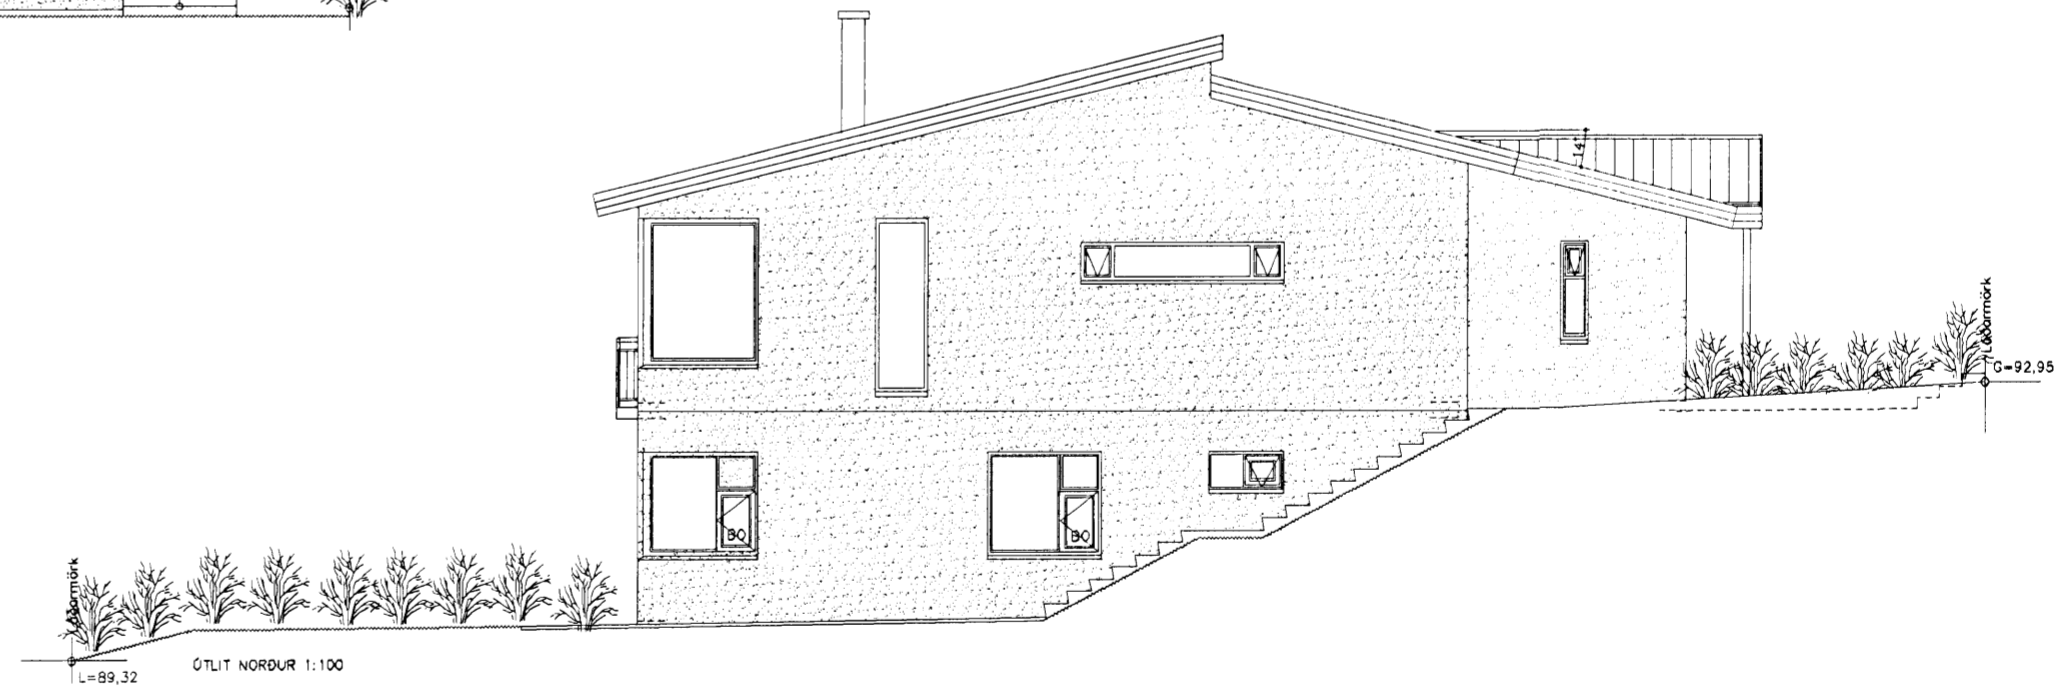

Samþykkt þann

5 MAR 2008

Byggingafræðingur
F.h. Jón Sigurðsson

2* = glugga í eldhúsi speglad.
1* = gluggum í stofu, eldhúsi og sjónvarpshöli á 1.h. eru hækkaðir frá gólfi.

Ónyx ehf

Brynjur Danielsson Byggingafr.
Skjólslum 9 201 Kópavogi
Sími. 861 5655
Fax. 587 2610
Netfang. onyx@simnet.is

nr.	Breyting.	af	dags	VERKEFNI	DAGS.
1	1*	BD	23.02.07	BREKKUÁS 27 HF	Nóv 06
2	2*	BD	04.04.08		TEIKNAD AF. BRYNJAR
3				TEIKNING. <i>Útlit</i>	TEIKN nr. A102
4				YFIRFARIN OG SAMÞYKKT. <i>Brynjur</i>	Kt. 09.04.67-5229
5					MÆLIKVARÐL 1:100
6				Óll mál á teikningunni eru í mm.	0,0 100 200 300 400 500 600 700 800 900 1000mm
7					
8					