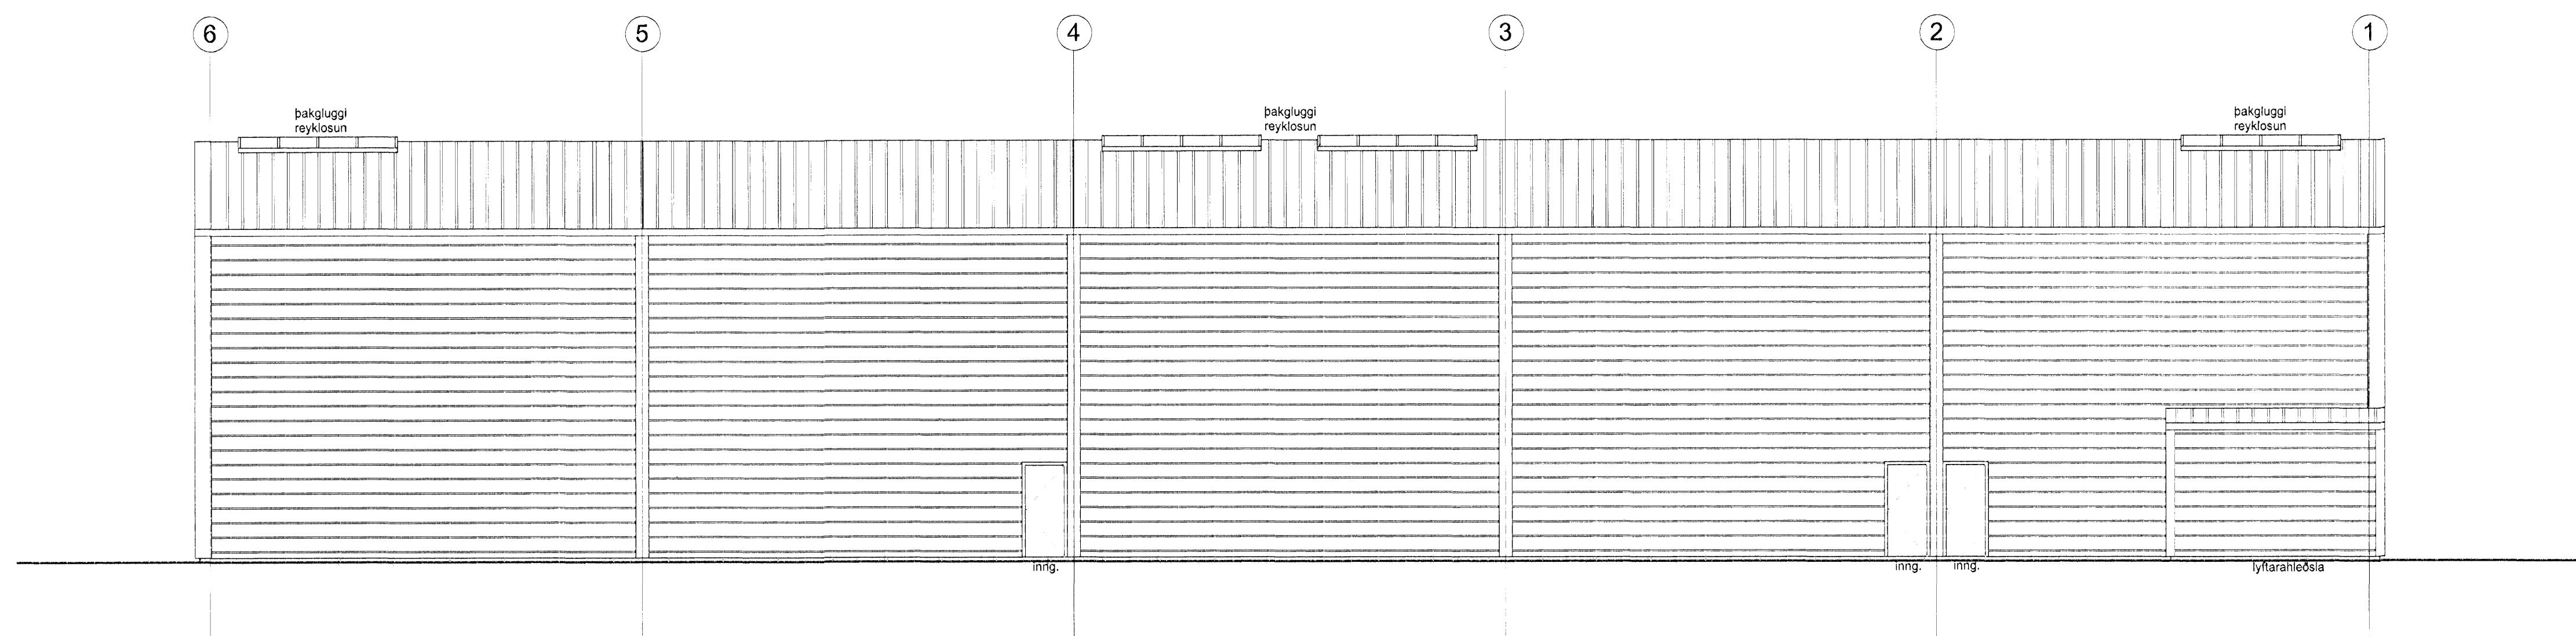

Útlit austur - 1:100

Verkefni: **Álfhella 17, Hafnarfirði**

Verkhúti: Útlit

Teiknúmer: **1.03**

Mælikvarði: 1:100

Teiknað: HP

Yfirfarið:

Samþykkt:

Verknúmer: 06056

Útgáfudagur: 01.10.2007

Útprintað: 01.10.2007 - 14:35

ARKITHING
BOLHÓL 8 - 105 REYKJAVÍK
Sími: 570 5700 - FAX: 570 5701
arkthing@arkthing.is - www.arkthing.is

SIGURDUR HALLGRÍMSSON, 170753-3139 ARKITEKT
HJÓRTUR PÁLSSON, 080152-4429 BYGG FR.
GUBRÚN INGVARSDÓTTIR, 291272-6069 ARKITEKT
ÞÓRDUR ÞORVALDSSON, 210463-4619 ARKITEKT