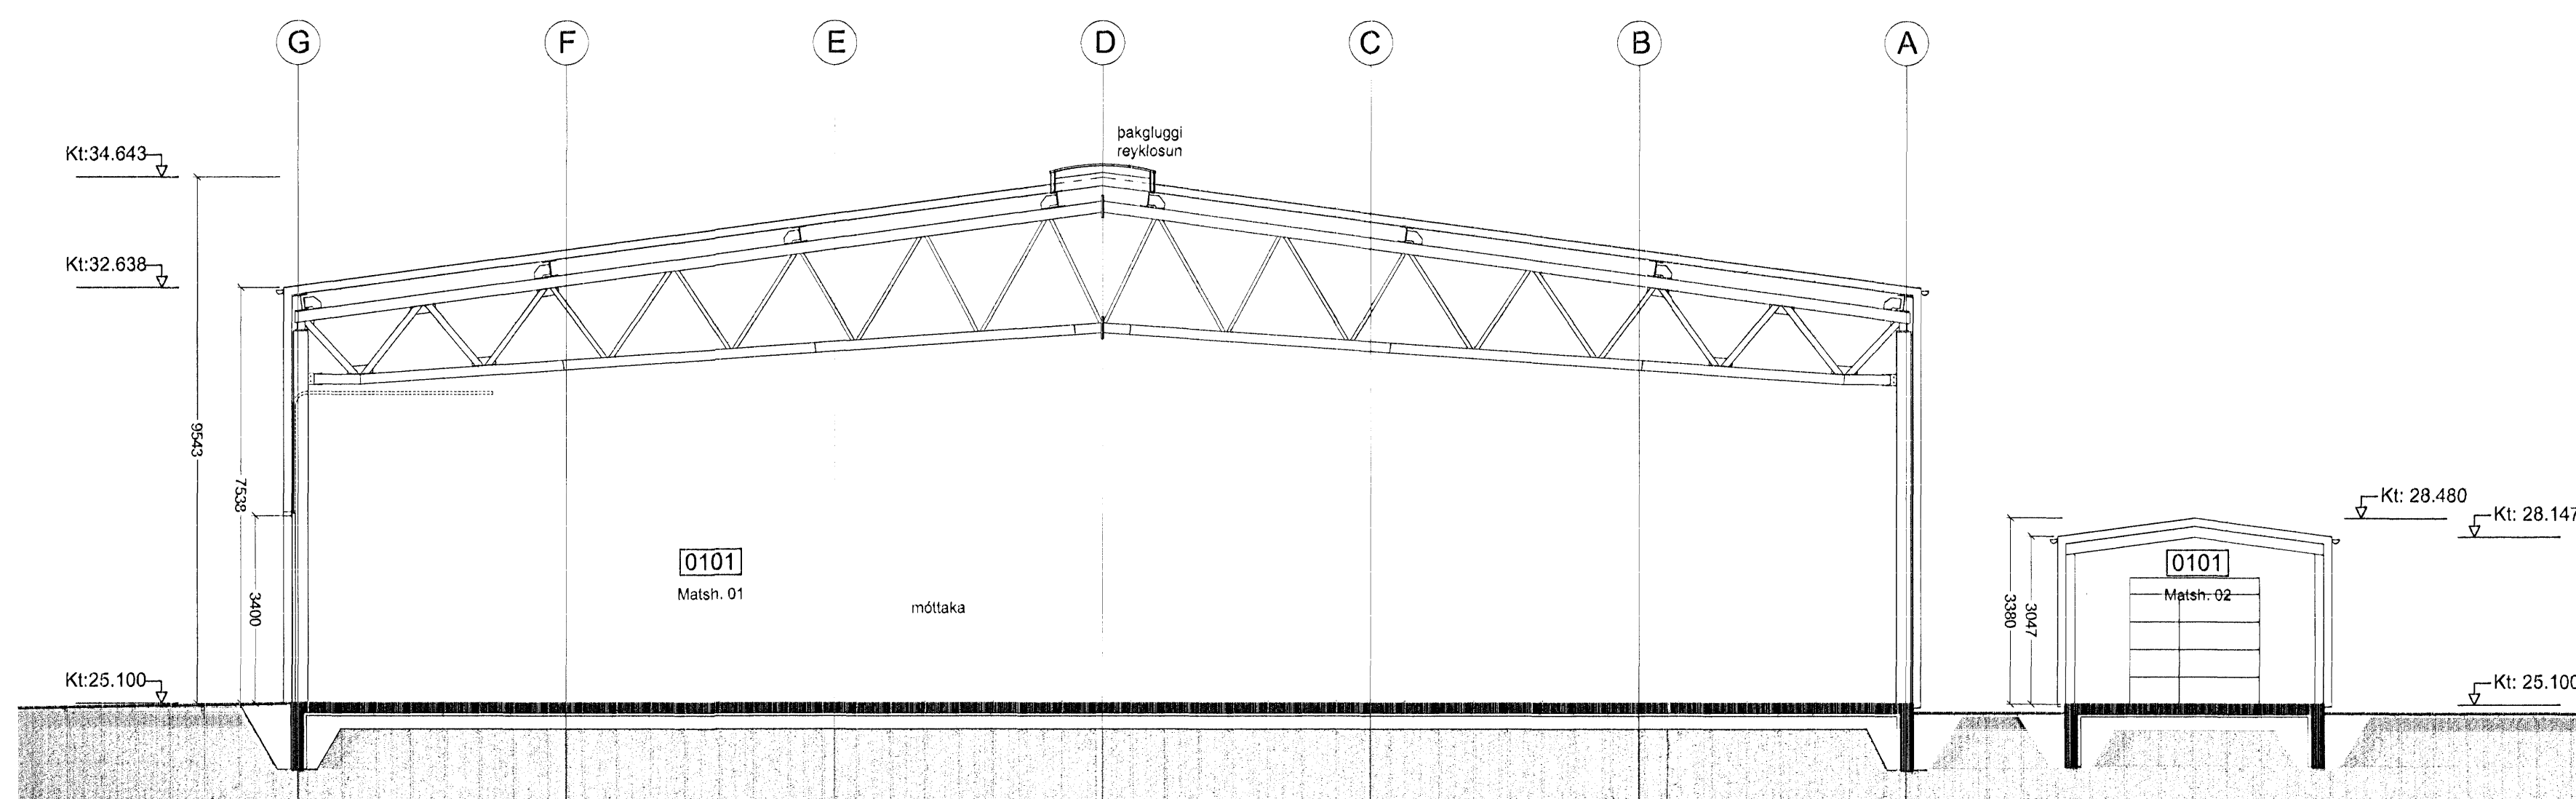

Útlit norður - 1:100

Útlit suður - 1:100

Skurður A-A - 1:100

Verkefni:	Álfhella 17, Hafnarfirði
Verkhúsi:	Útlit og skurður
Tekniúmer:	1.04
Mælikvarði:	1:100
Teknað:	HP
Yfirfarið:	
Samþykkt:	
Verkiúmer:	06056
Útgáfudagur:	01.10.2007
Teknaslóð:	V:\06056-landsbjorg Flugeldageymsla\06056-tekning\06056-byggingamefni\06056-2.01-02-03-0
Úprentað:	Oct.02.2007 - 14:38