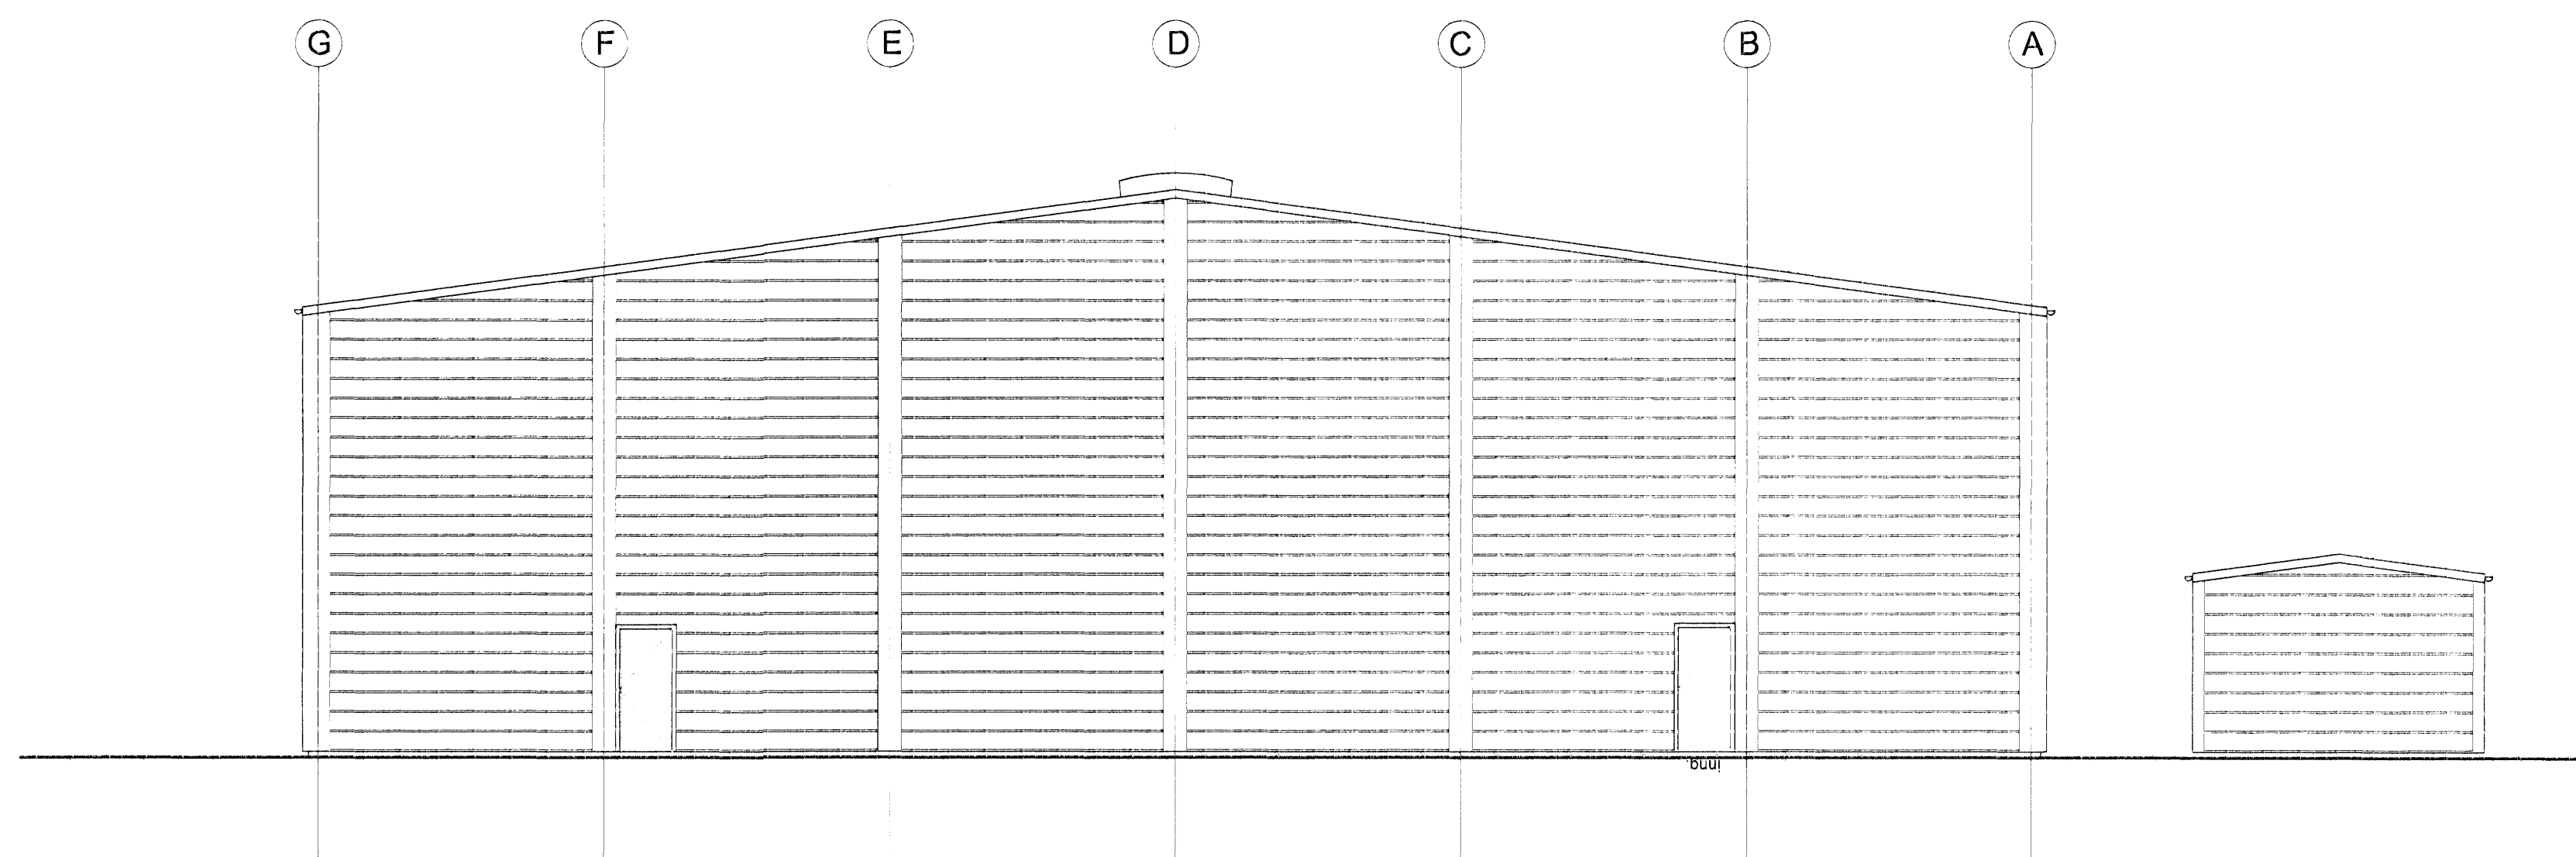

Útlit norður - 1:100

Útlit suður - 1:100

Skurður A-A - 1:100

Verkefni:	Álfhella 17, Hafnarfirði
Verkhúsi:	Útlit og skurður
Tekniúmer:	1.04
Mælikvarði:	1:100
Teknað:	HP
Yfirfarið:	
Samþykkt:	
Verkiúmer:	06056
Útgáfudagur:	01.10.2007
Teknaslóð:	V:\06056-landsbjorg Flugeldageymsla\06056-tekning\06056-byggingamefni\06056-2.01-02-03-0
Úprentað:	Oct.02.2007 - 14:38