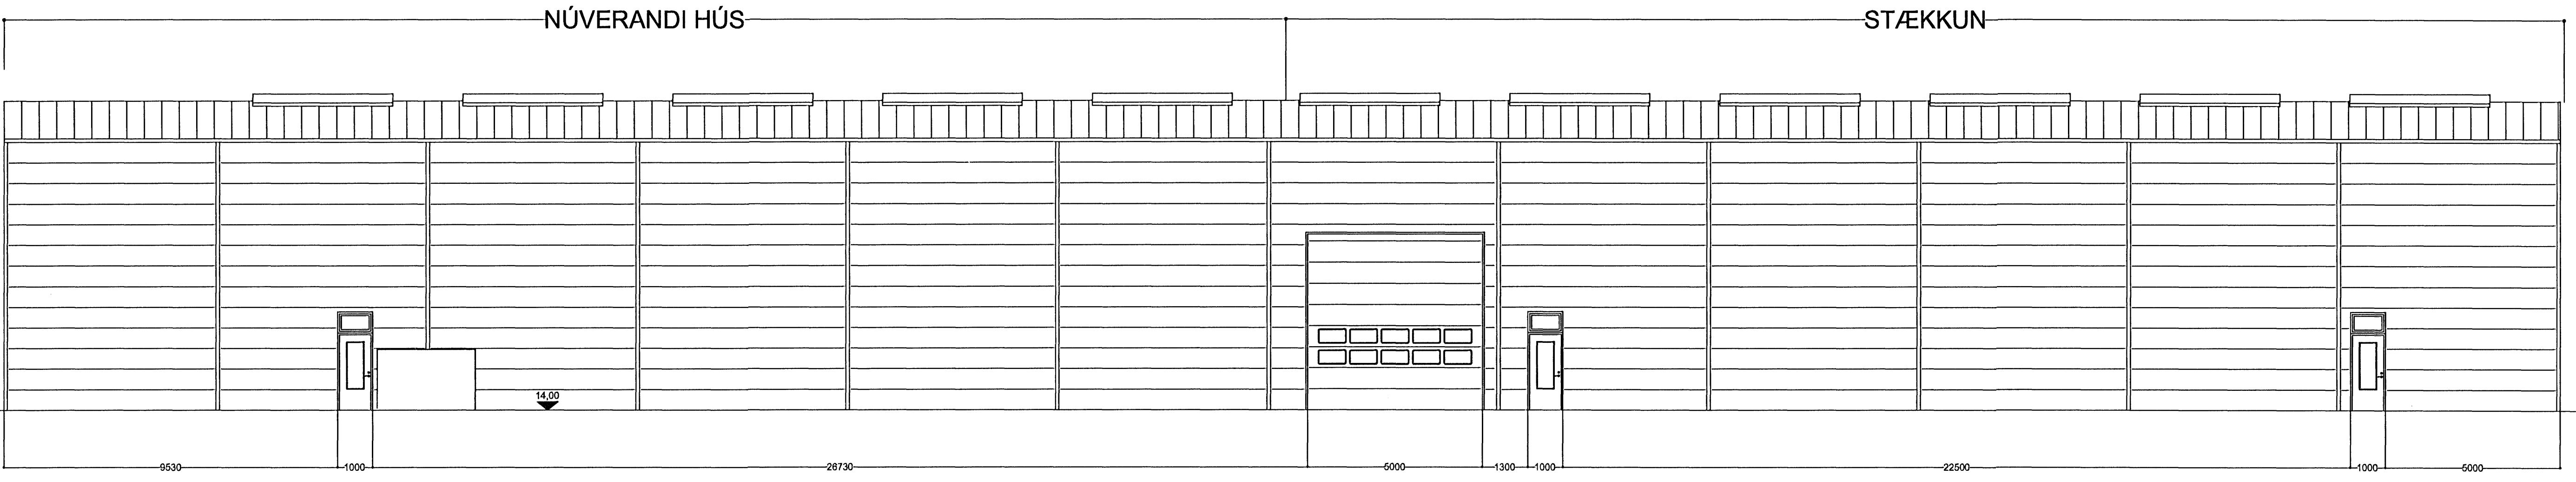

Úr Gildi

Norður
 mkv. 1:100

Suður
 mkv. 1:100

Vestur
 mkv. 1:100

Austur mkv. 1:100

DTGÁFA	BREYTING	DAGSETT	TEIKNAD	YFIRFARID	DTGÁFA	BREYTING	DAGSETT	TEIKNAD	YFIRFARID

möndull
 SVEINBJÖRN JÓNSSON
 Byggingafræðingur
 Birkhíló 8, 105 Reykjavík
 Sími 568-8255, kt. 591184-1139

VERKFRÆDISTOFAN

RAUÐHELLA 2, HAFNARFJÖRÐUR

EFNI: ADALTEIKNINGAR

TEGLUND: AFSTÖÐUMYND, SKÝRINGAR

DAGSETT: OKT07

VERKNDNR: 2228

VERK: VERKAUFA 2228

BLAÐSTYRI: A1