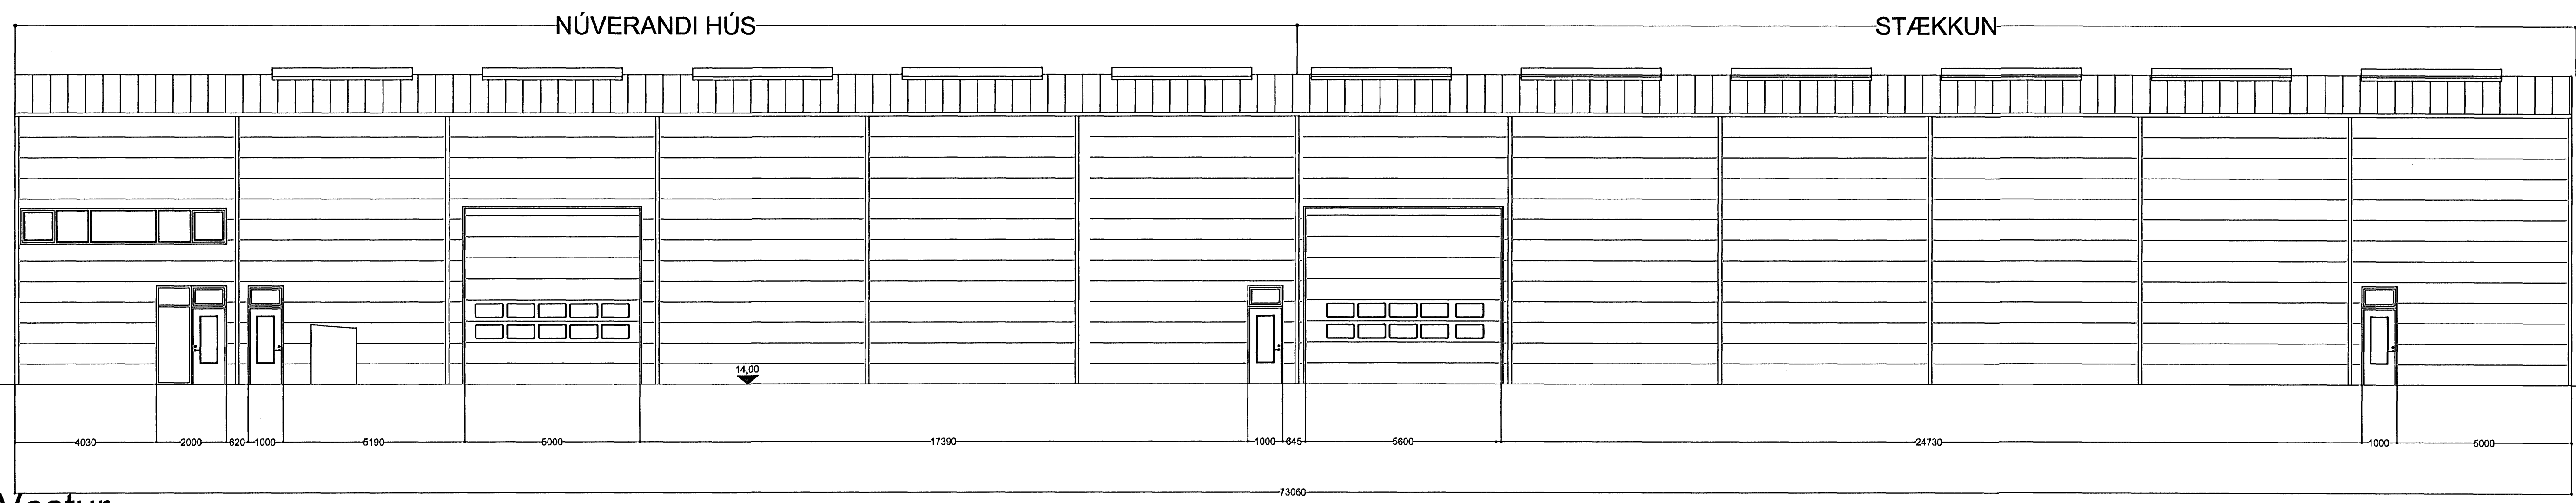

Úr Gildi

Norður
 mkv. 1:100

Suður
 mkv. 1:100

Vestur
 mkv. 1:100

Austur mkv. 1:100

DTGÁFA	BREYTING	DAGSETT	TEIKNAD	YFIRFARID	DTGÁFA	BREYTING	DAGSETT	TEIKNAD	YFIRFARID

möndull
 SVEINBJÖRN JÓNSSON
 Byggingafræðingur
 Birkhíló 8, 105 Reykjavík
 Sími 568-8255, kt. 591184-1139

VERKFRÆDISTOFAN

RAUÐHELLA 2, HAFNARFJÖRÐUR

EFNI: ADALTEIKNINGAR

TEGLUND: AFSTÖÐUMYND, SKÝRINGAR

DAGSETT: OKT07

VERKNDNR: 2228

VERK: VERKAUFA 2228

BLAÐSTYRI: A1