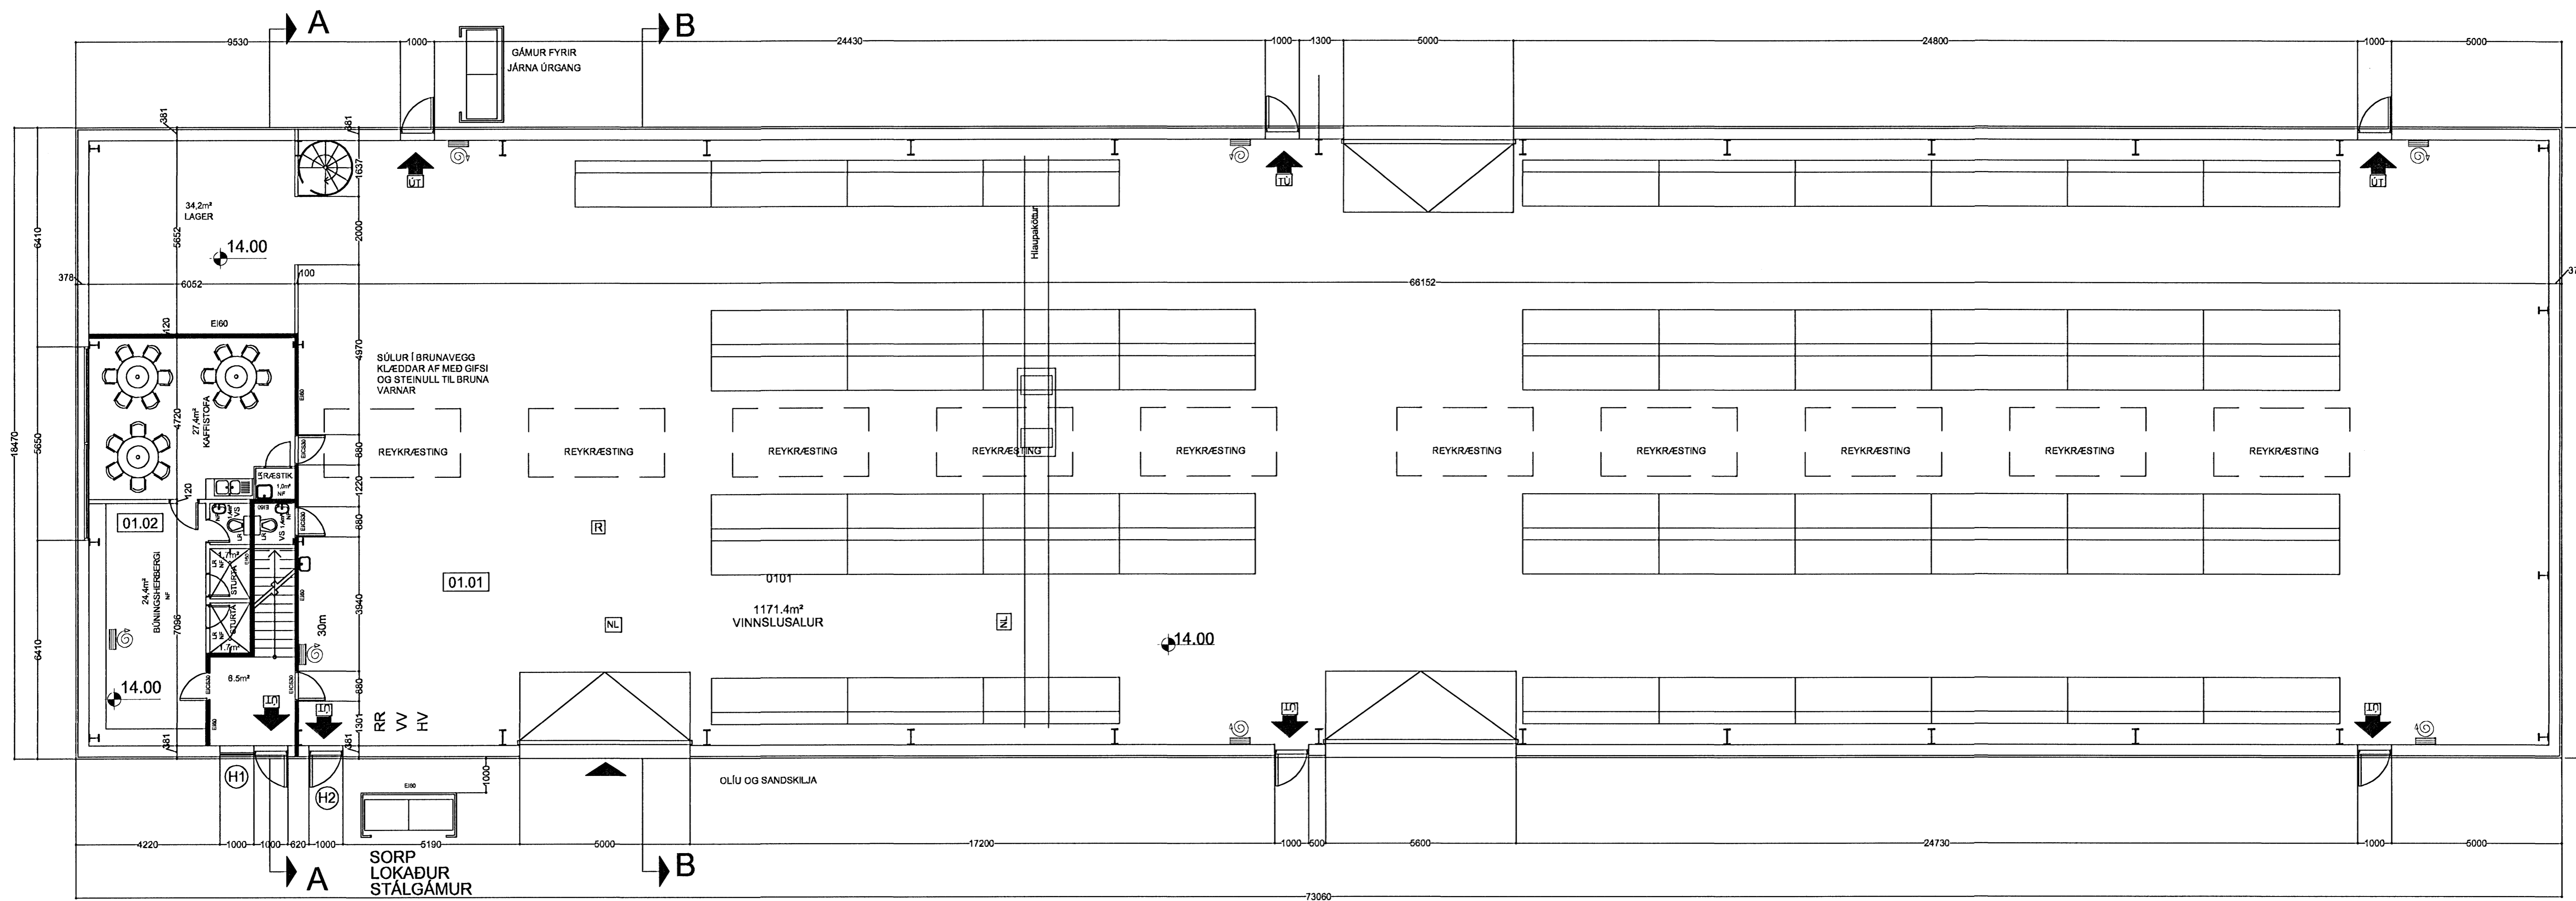

Úr Gildi

Grunnmynd Millilofts
mkv. 1:100

Skurður A - A
mkv. 1:100

Skurður B - B
mkv. 1:100

GRUNNMÝND 1. HÆÐ, mkv. 1:100

DTGAFI	BREYTING	DAGSETT	TEIKNAD	YFIRFARID	DTGAFI	BREYTING	DAGSETT	TEIKNAD	YFIRFARID

VERKFRÆÐISTOFAN
möndull
SVEINBJÖRN JÓNSSON
Byggingaverkfræðingur
Birkirkil 8, 105 Reykjavík
Sími 568-8255, f. 591104-1139