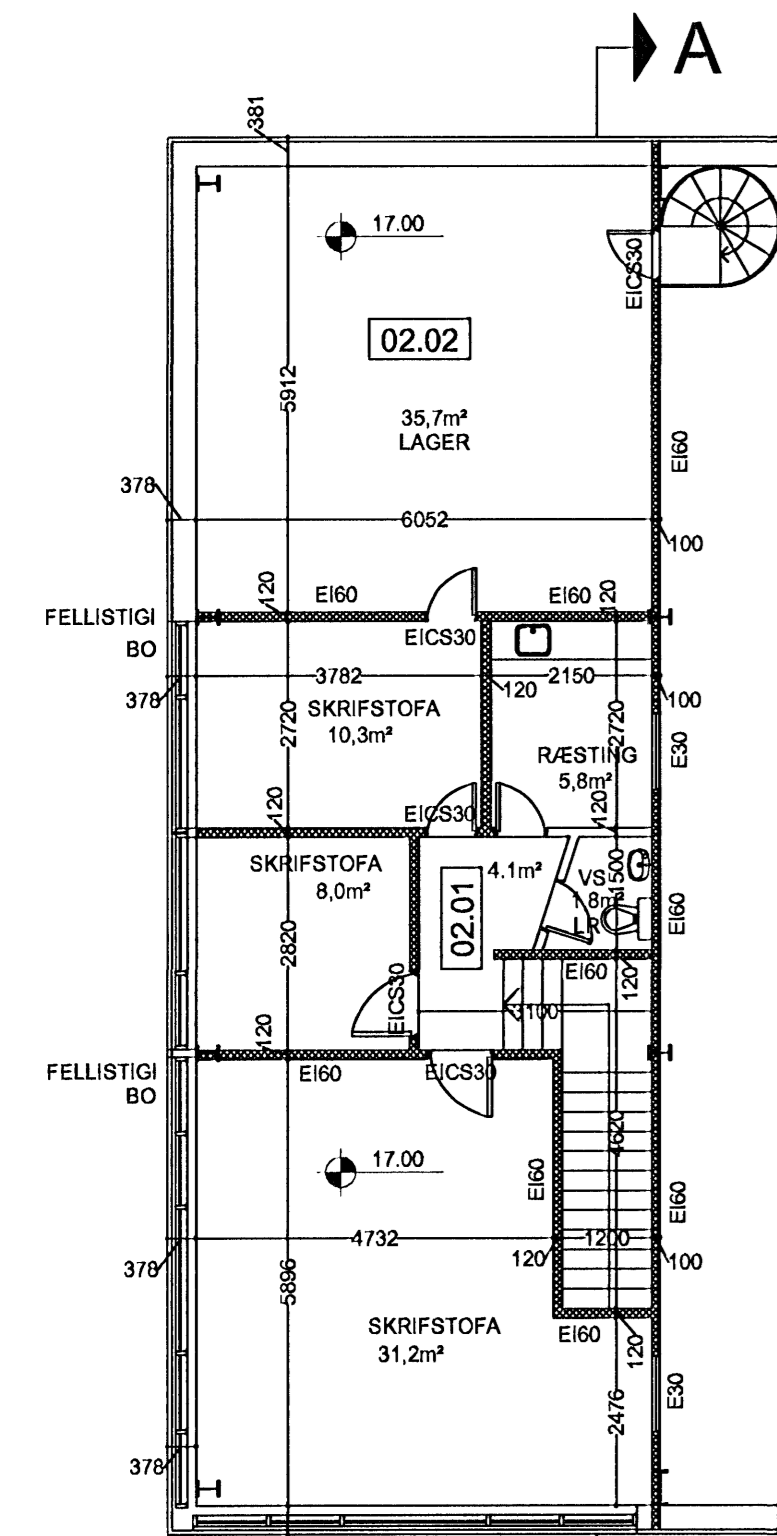

Úr Gildi

Grunnmynd Millilofts
mkv. 1:100

Skurður A - A
mkv. 1:100

Skurður B - B
mkv. 1:100

GRUNNMÝND 1. HÆÐ, mkv. 1:100

DTGAFI	BREYTING	DAGSETT	TEIKNAD	YFIRFARID	DTGAFI	BREYTING	DAGSETT	TEIKNAD	YFIRFARID

VERKFRÆÐISTOFAN
möndull
SVEINBJÖRN JÓNSSON
Byggingaverkfræðingur
Birkirkil 8, 105 Reykjavík
Sími 568-8255, f. 591104-1139