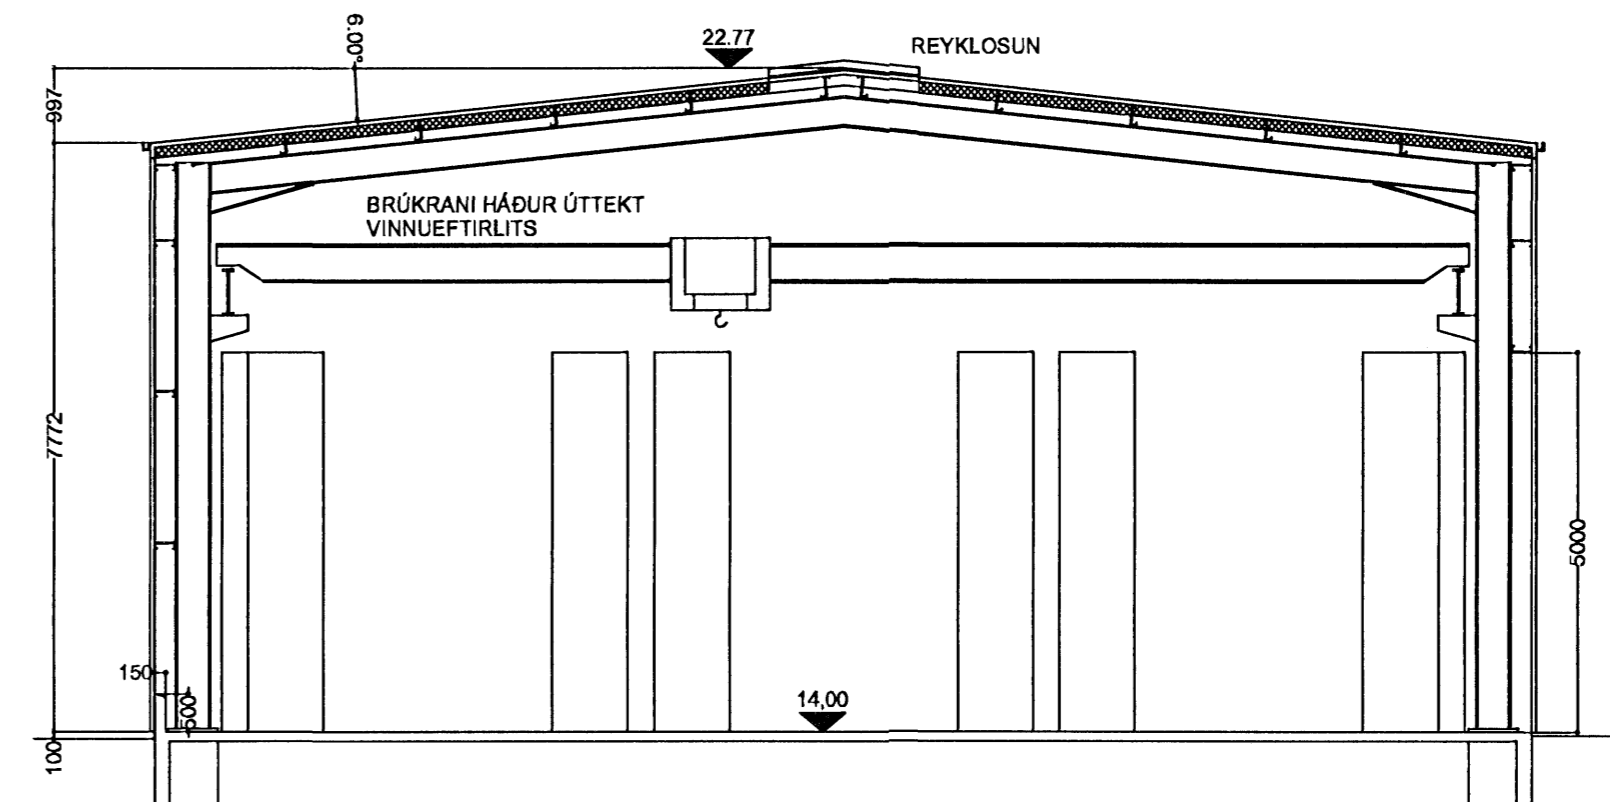

Úr Gildi

Grunnmynd Millilofts
mkv. 1:100

Skurður A - A
mkv. 1:100

Skurður B - B
mkv. 1:100

GRUNNMÝND 1. HÆÐ, mkv. 1:100

DTGAFI	BREYTING	DAGSETT	TEIKNAD	YFIRFARID	DTGAFI	BREYTING	DAGSETT	TEIKNAD	YFIRFARID

VERKFRÆÐISTOFAN
möndull
SVEINBJÖRN JÓNSSON
Byggingaverkfræðingur
Birkirkil 8, 105 Reykjavík
Sími 568-8255, f. 591104-1139