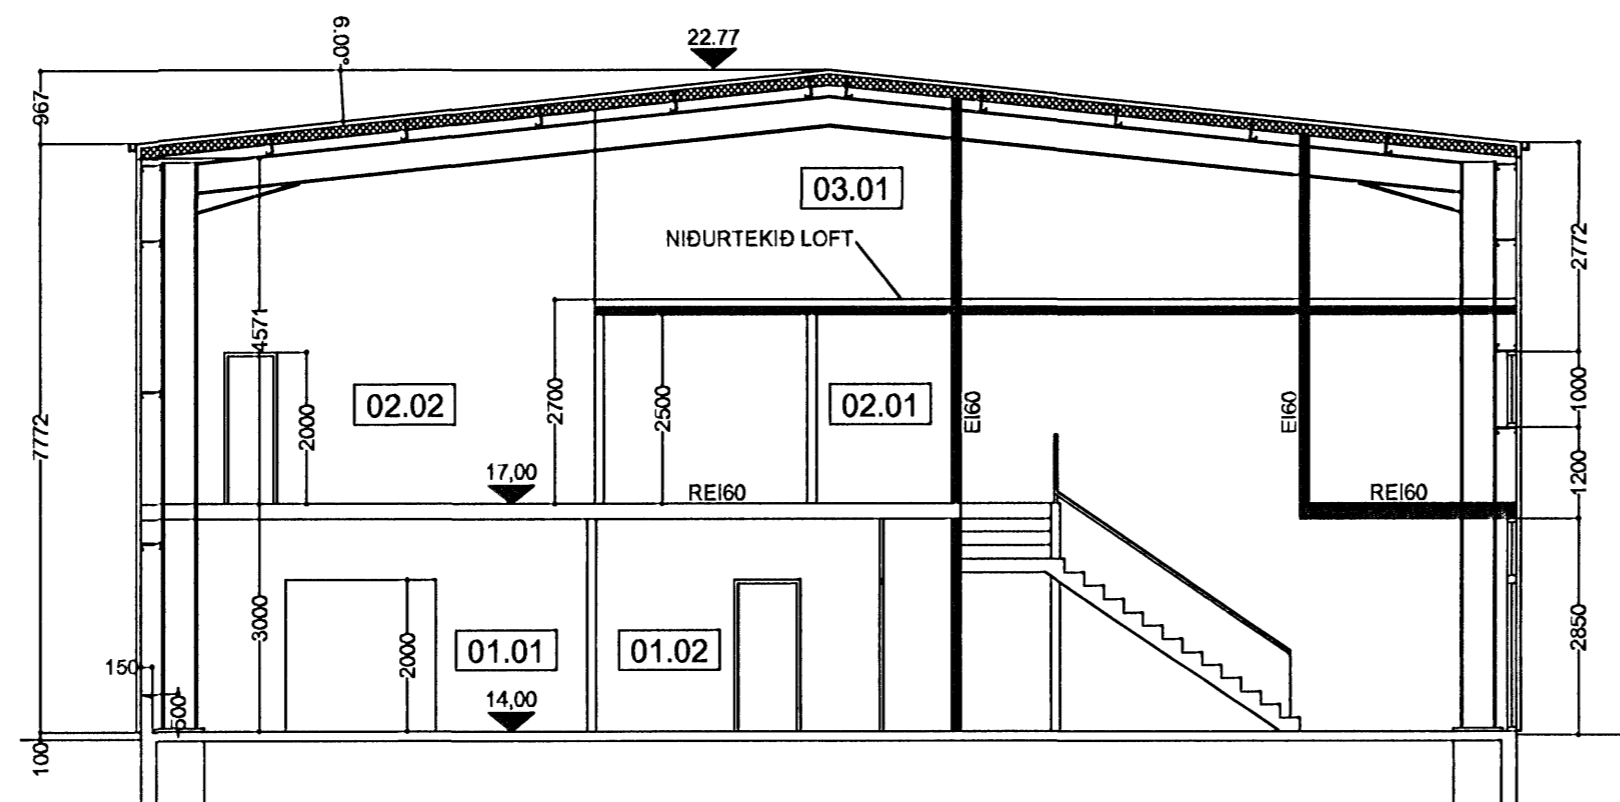

Úr Gildi

Grunnmynd Millilofts
mkv. 1:100

Skurður A - A
mkv. 1:100

Skurður B - B
mkv. 1:100

GRUNNMÝND 1. HÆÐ, mkv. 1:100

DTGAFI	BREYTING	DAGSETT	TEIKNAD	YFIRFARID	DTGAFI	BREYTING	DAGSETT	TEIKNAD	YFIRFARID

VERKFRÆÐISTOFAN
möndull
SVEINBJÖRN JÓNSSON
Byggingaverkfræðingur
Birkirkil 8, 105 Reykjavík
Sími 568-8255, f. 591104-1139