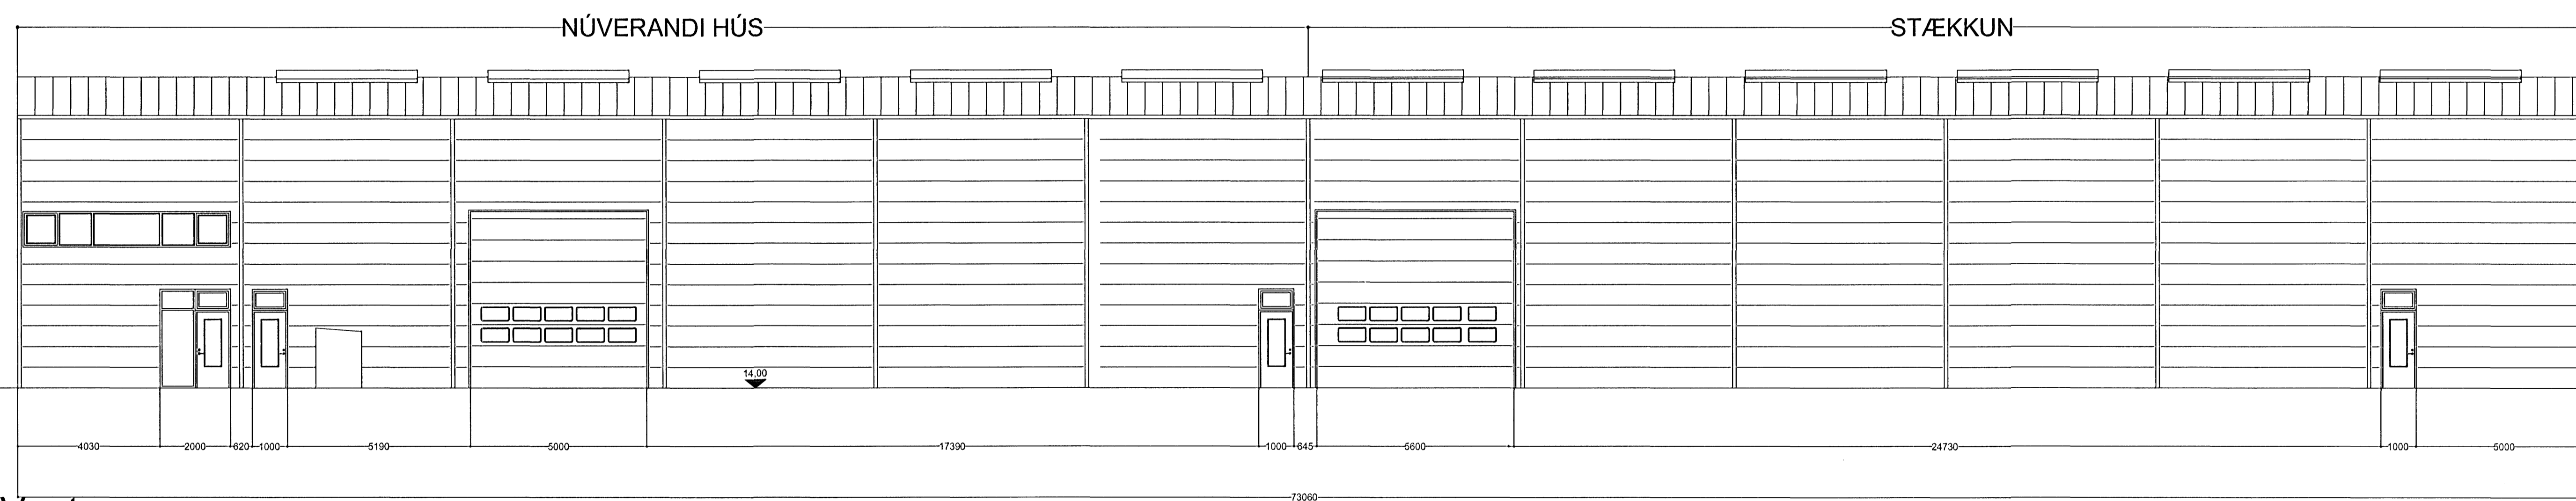

Vestur

DTGÁFA	BREYTING	DAGSETT	TEIKNAD	YFIRFARID	DTGÁFA	BREYTING	DAGSETT	TEIKNAD	YFIRFARID

VERKFRÆÐISTOFAN
möndull
SVEINBJÖRN JÓNSSON
Byggingaverkfræðingur
Birkihóli 8, 105 Reykjavík
Sími 568-8255, kt. 591184-1139

TEIKNAD SVBJ
HANNAÐ SVBJ
YFIRFARID SVBJ

DAGSETT OKT07
VERKNGIÐER 2228

VERKHEITI
RAUÐHELLA 2, HAFNARFJÖRÐUR

EFNI
ADALTEIKNINGAR

TEGUND
AFSTÖÐUMYND, SKÝRINGAR

ARTIÐUN AÐALHÖNNUNAR
Sveinbjörn Jónsson

VERNL. VERKKAUPA
2228

BLAÐSTÆÐ
A1

BLAÐNGIÐER
2228-A-102