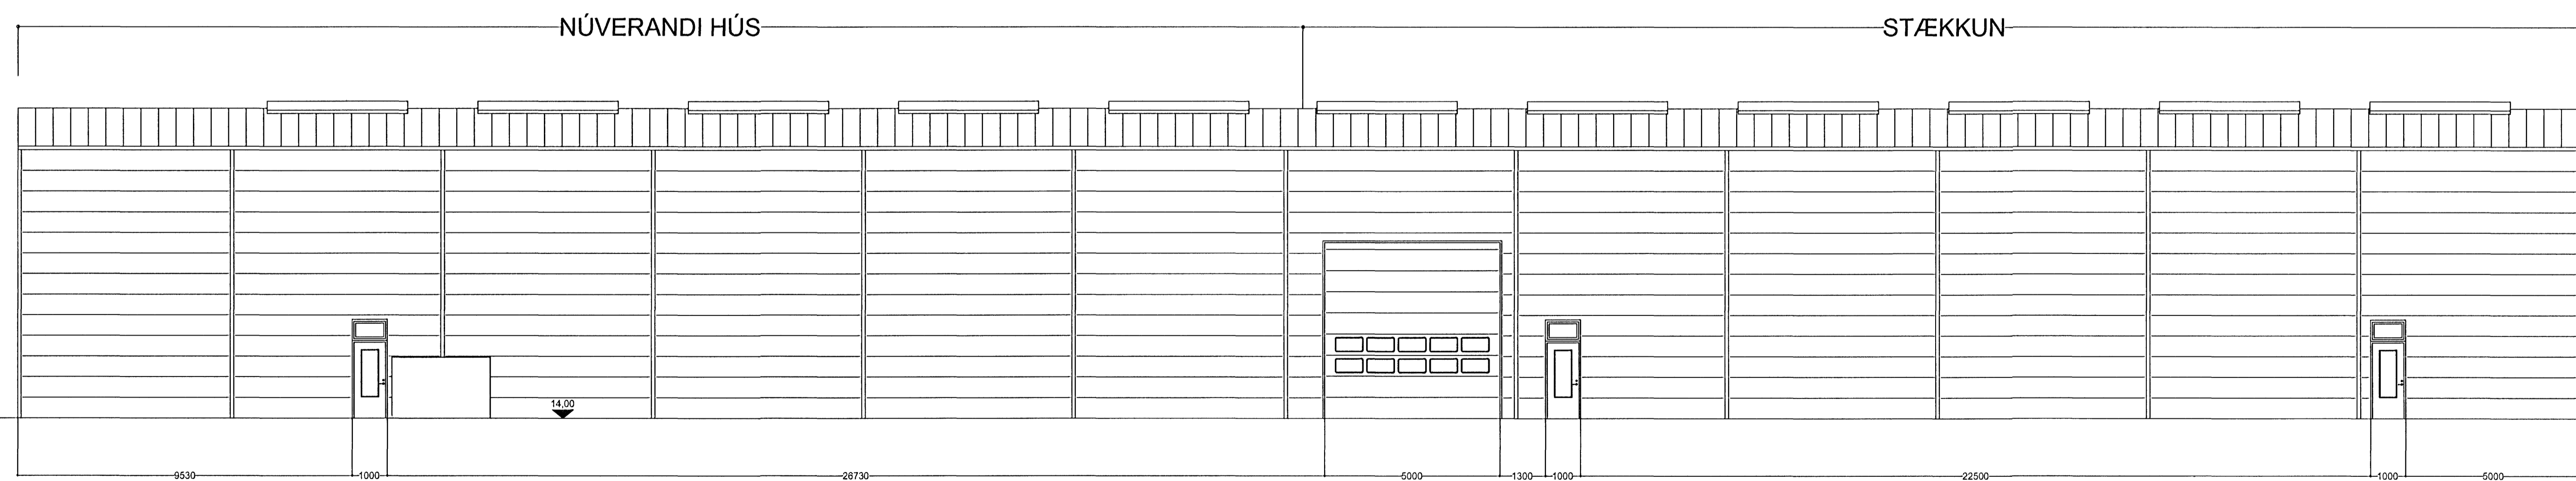

Austur

DTGÁFA	BREYTING	DAGSETT	TEIKNAD	YFIRFARID	DTGÁFA	BREYTING	DAGSETT	TEIKNAD	YFIRFARID

VERKFRÆÐISTOFAN
möndull
SVEINBJÖRN JÓNSSON
Byggingaverkfræðingur
Birkihóli 8, 105 Reykjavík
Sími 568-8255, kt. 591184-1139

TEIKNAD SVBJ
HANNAÐ SVBJ
YFIRFARID SVBJ

DAGSETT OKT07
VERKNGIÐER 2228

VERKHEITI
RAUÐHELLA 2, HAFNARFJÖRÐUR

EFNI
ADALTEIKNINGAR

TEGUND
AFSTÖÐUMYND, SKÝRINGAR

ARTIÐUN AÐALHÖNNUNAR
Sveinbjörn Jónsson

VERNL. VERKKAUPA
2228

BLAÐSTÆÐ
A1

BLAÐNGIÐER
2228-A-102