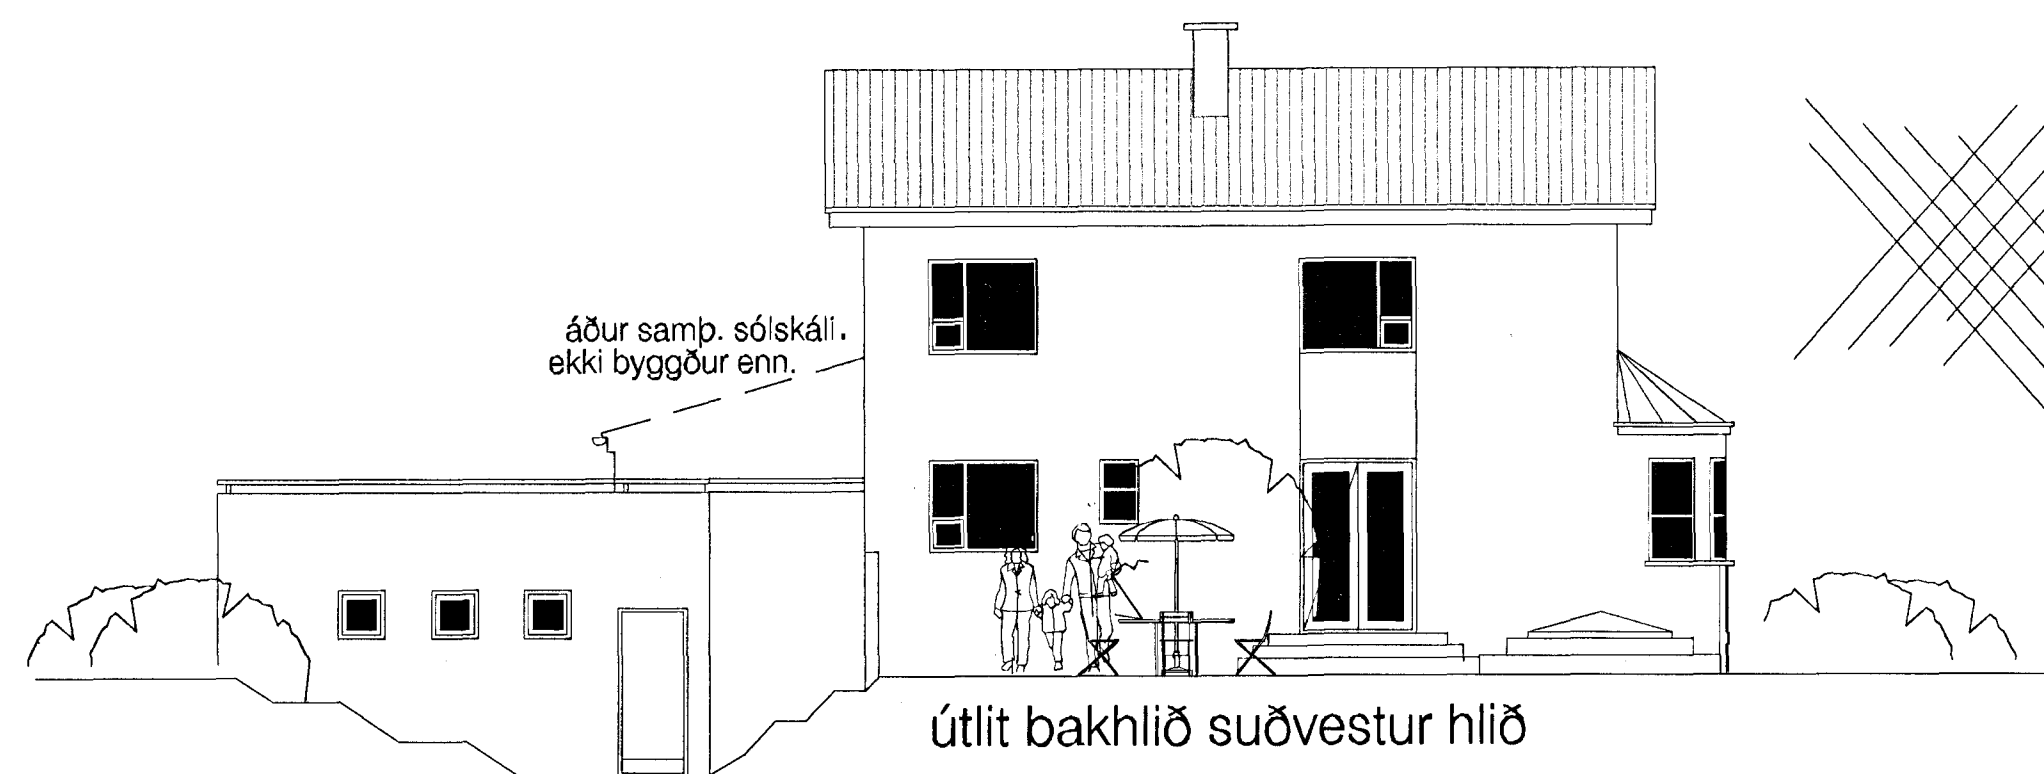

útlit bakhlíð suðvestur eldri samþykkt teikn.

útlit bakhlíð suðvestur hlið

reyndarteikn bílsk.glugga.

steyptar tröppur aldrei gerðar
gerðar trimburtröppur eftir teikn. Stanislas Bohic, landslagsark.

Smárahvammur 1, Hafnarfirði
breyting á áður samþ.teikn: 1:100
Reyndarteikn v. lokaúttektar á bílskúr 15. 4. '12