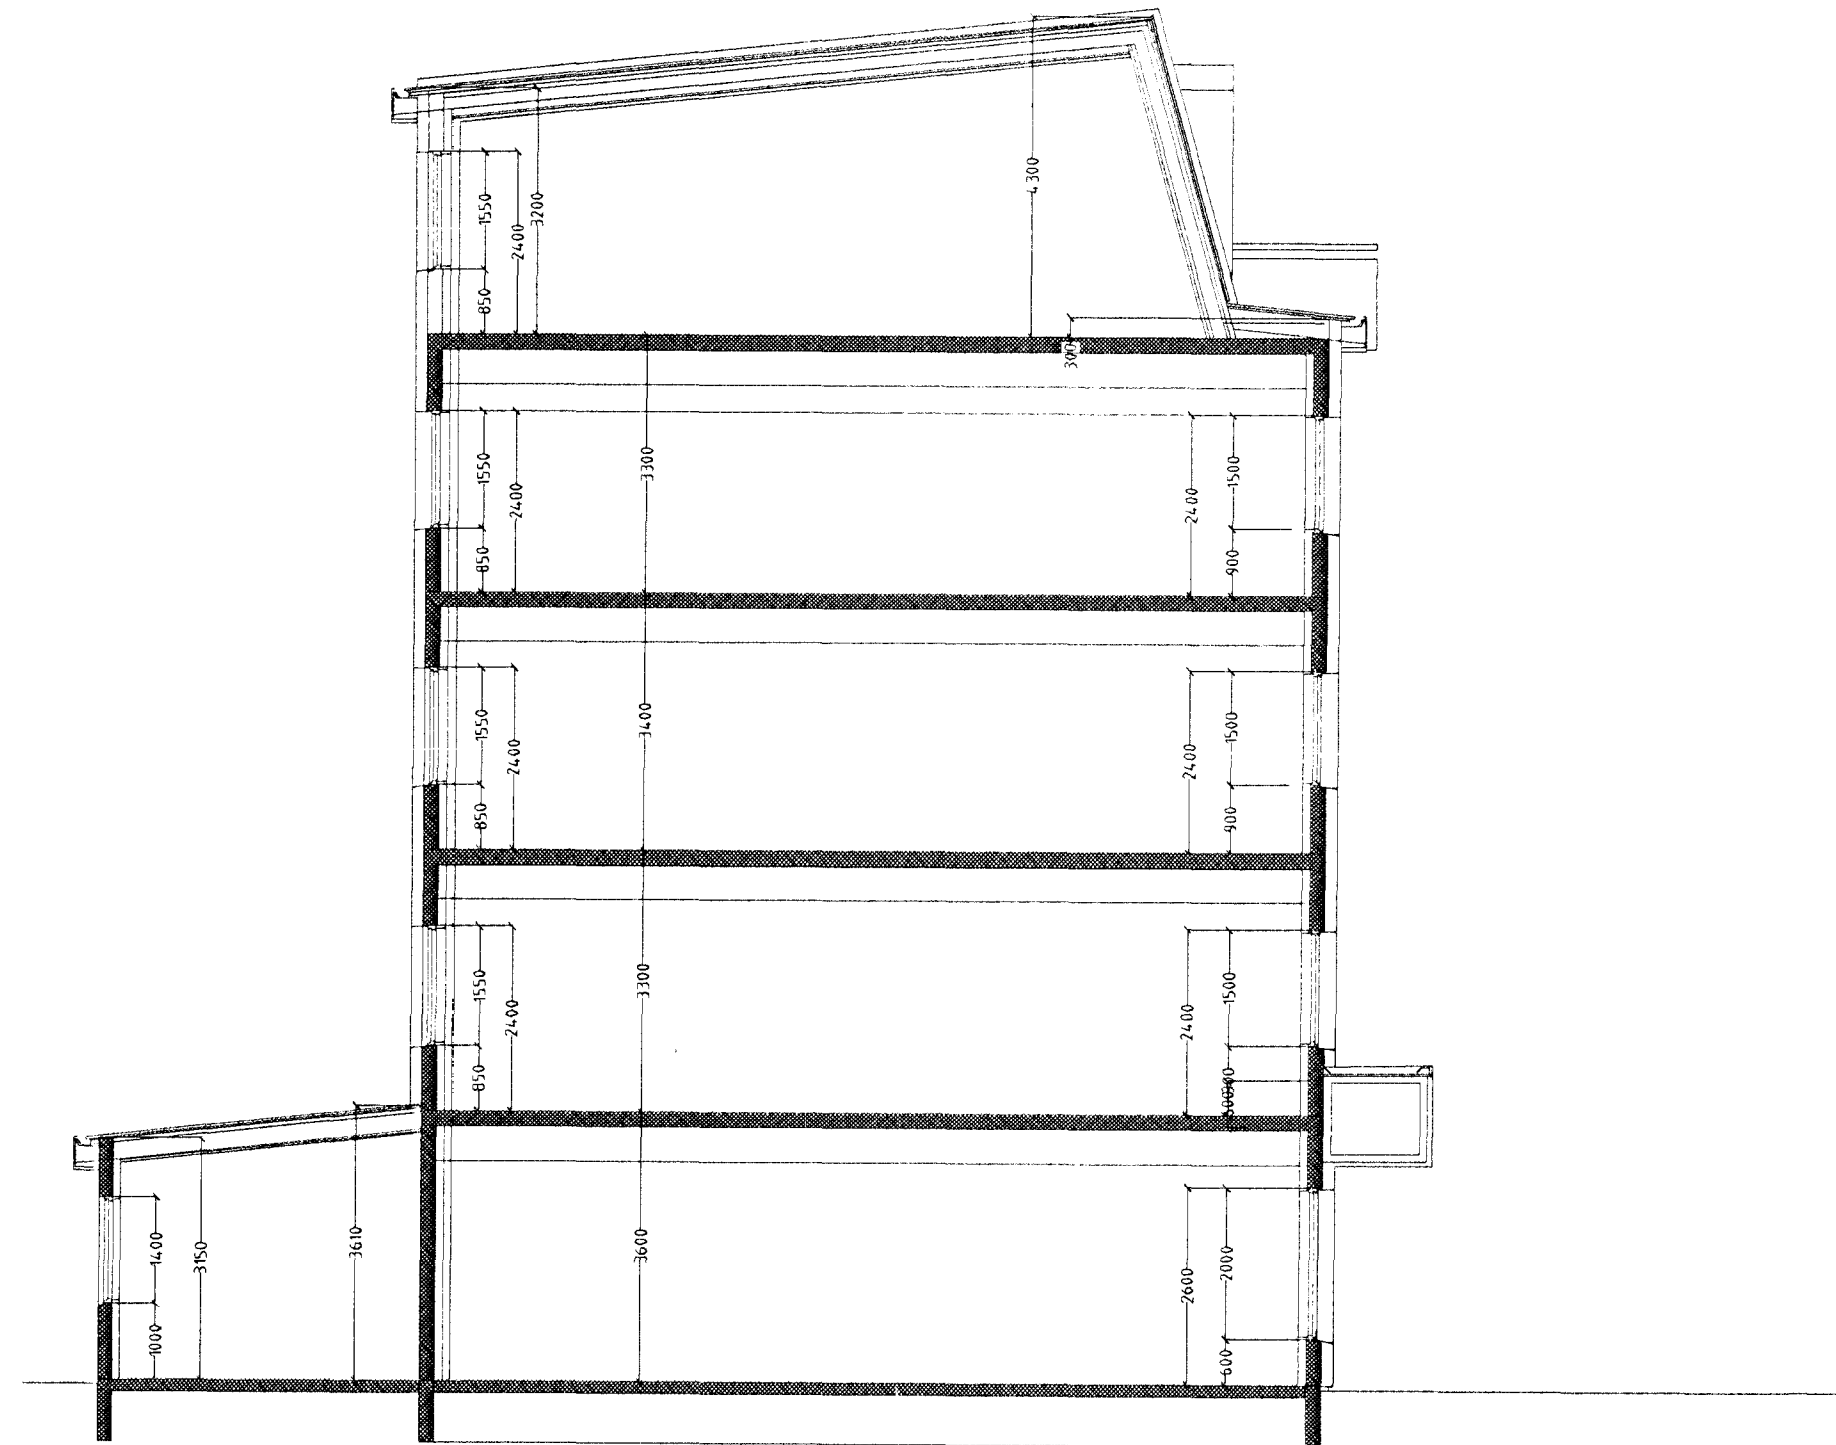

Snid mynd. mkv. 1 : 100

LINNETSTIGUR 3 HAFNARFIRÐI

Sigurður Þorvarðarson byggingafræðingur bfi
Teiknistofan Strandgötu 11 220 Hafnarfirði
Sími: 5651510 . Netfang: teiknistofan@simnet.is

Skýringar:	Aðaluppdráttur
Teikning:	Útlit vestur, snidmynd
Mælikvarði:	1 : 100
Undirskrift:	<i>[Signature]</i>
Blað nr:	4 af 4. Dagsetning: 15 des 2011
Breytt. Þessar teikningar koma í staðin fyrir eldri teikningar og eru tilkomnar vegna innri breytinga