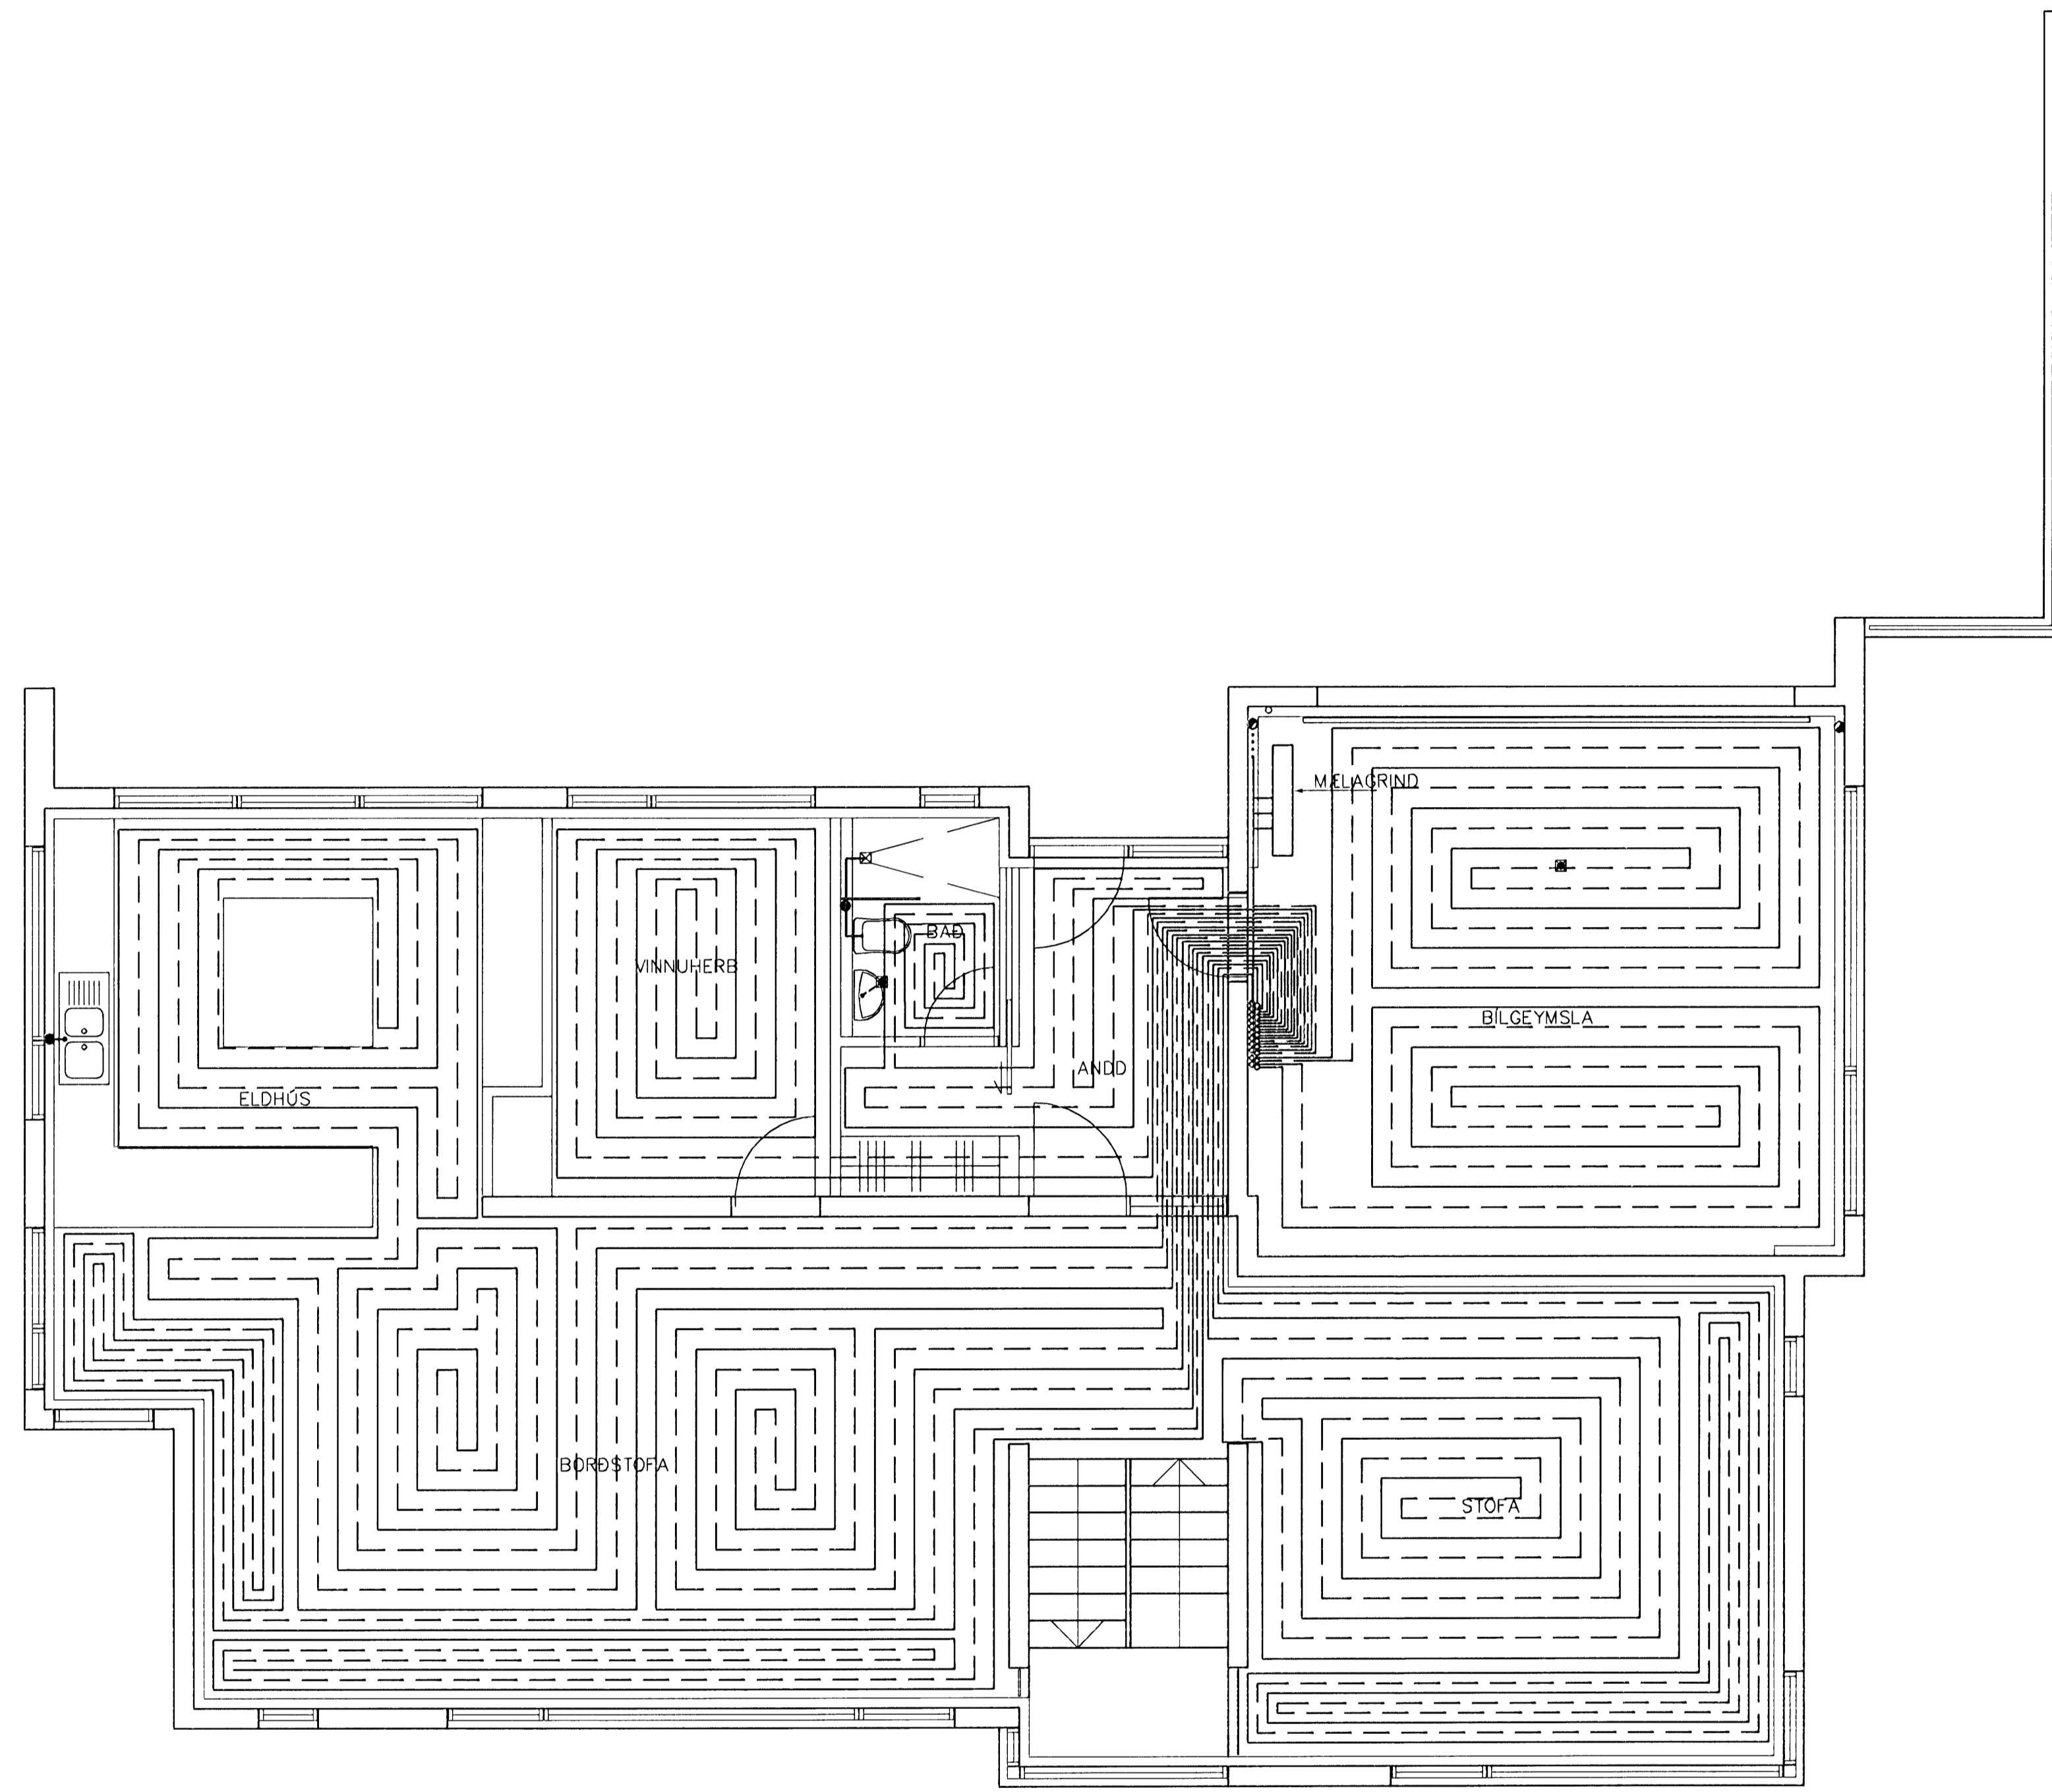

Byggingarritunir og hönnuðarritunir
 1. útgáfa 2008
 VPS

TENING GÓLFHITA
 byggt á kerfi Giacomeni (Húsasmiðjan)

GÓLFHITALAGNIR
 20x2.5 Pe-PEX c/c100 OG 200
 SJÁ SNID

LAGNIR, SNID, 1:20

GRUNNMYND 2 HÆÐAR 1:50