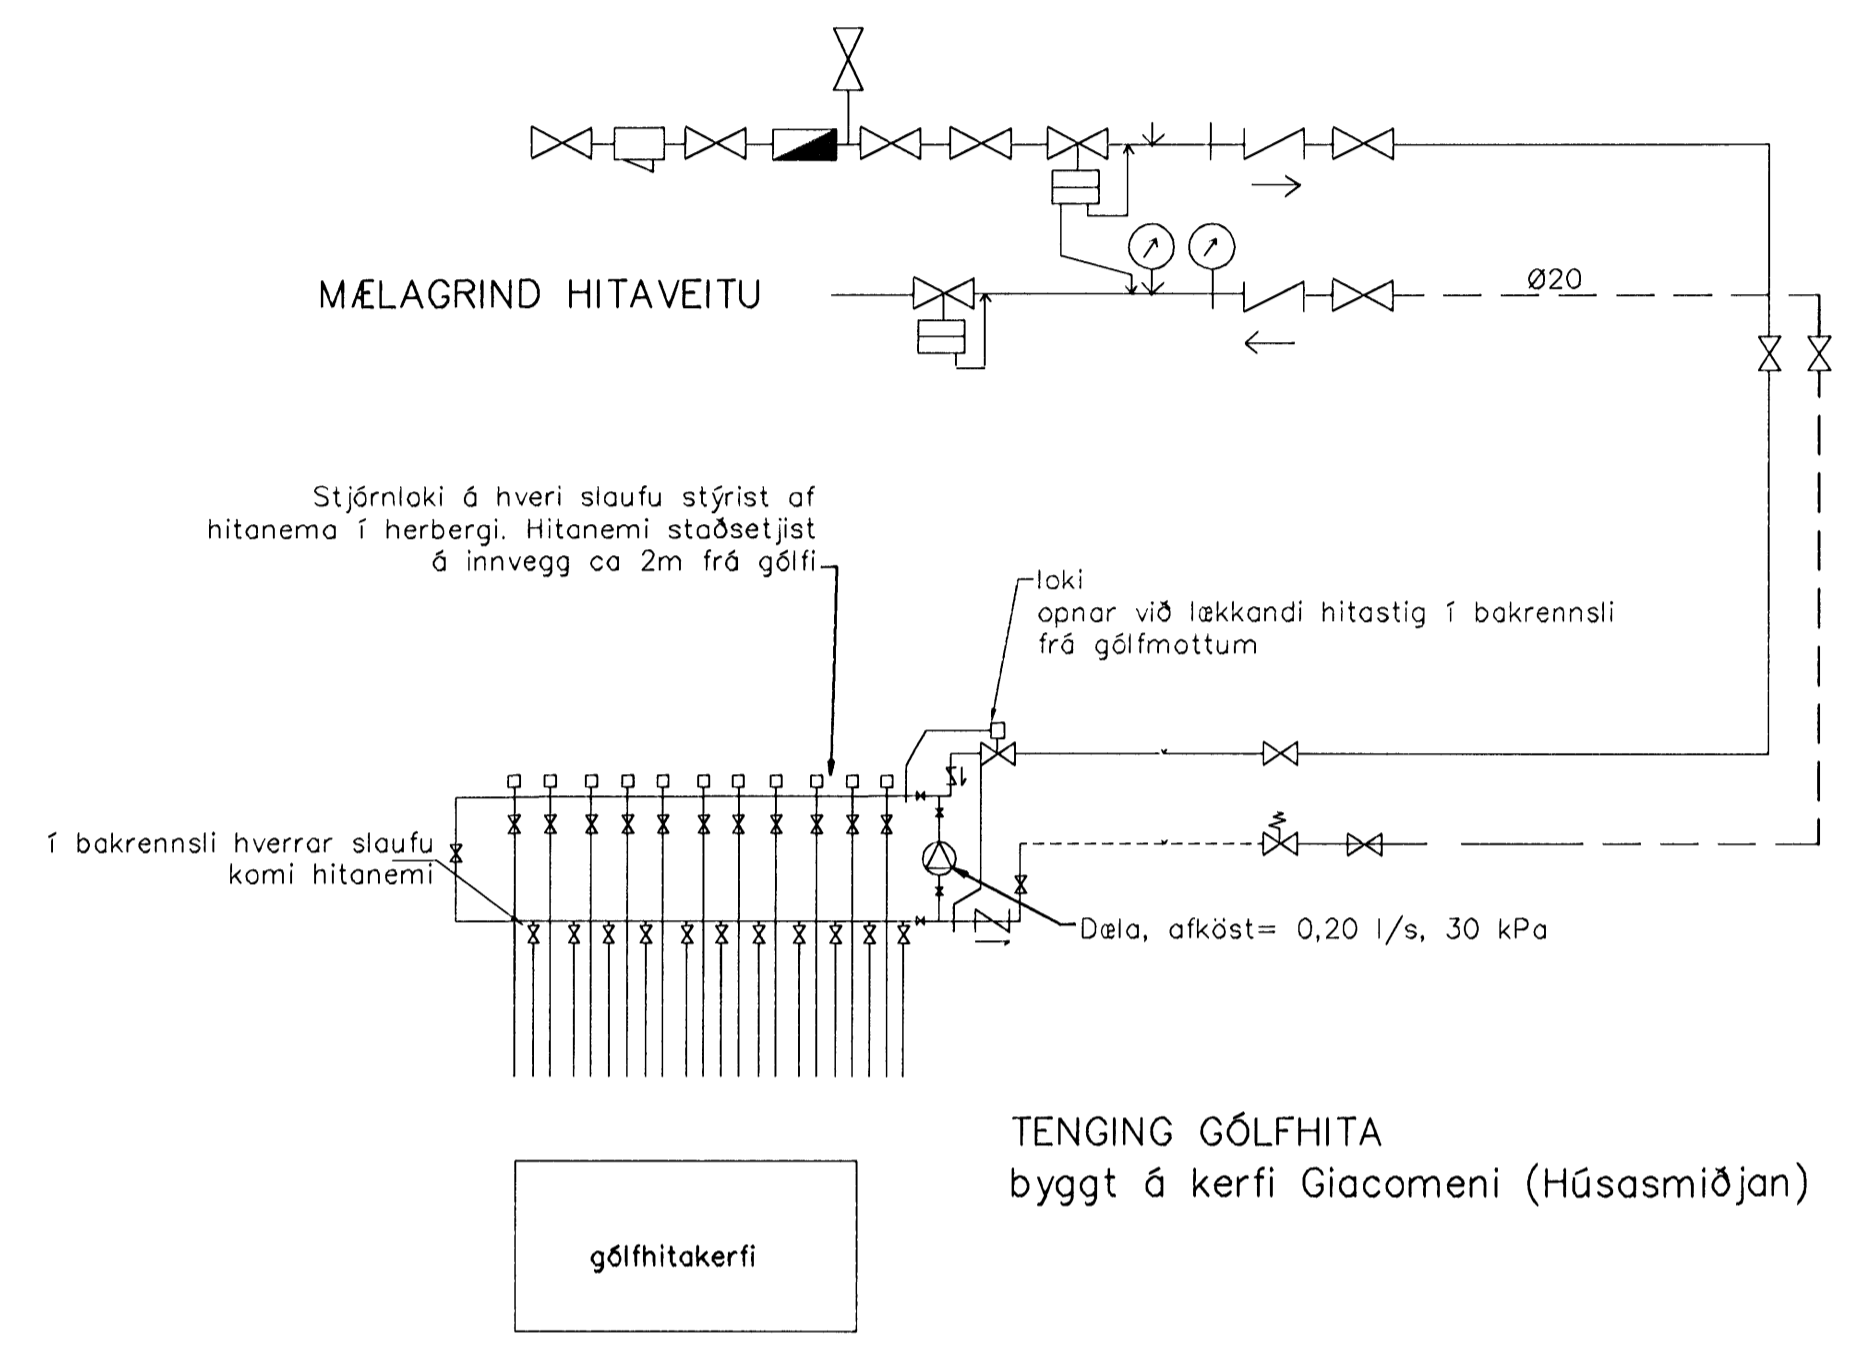

Byggingarritunir og hönnuðarritunir
 1. útgáfa 2008
 VPS

TENING GÓLFHITA
 byggt á kerfi Giacomeni (Húsasmiðjan)

GÓLFHITALAGNIR
 20x2.5 Pe-PEX c/c100 OG 200
 SJÁ SNID

LAGNIR, SNID, 1:20

GRUNNMYND 2 HÆÐAR 1:50