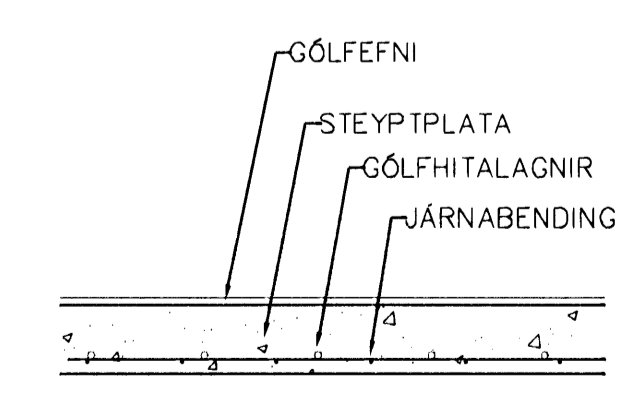

Byggingarritunir og hönnuðarritunir
 1. útgáfa 2008
 VPS

TENING GÓLFHITA
 byggt á kerfi Giacomeni (Húsasmiðjan)

GÓLFHITALAGNIR
 20x2.5 Pe-PEX c/c100 OG 200
 SJÁ SNID

LAGNIR, SNID, 1:20

GRUNNMYND 2 HÆÐAR 1:50