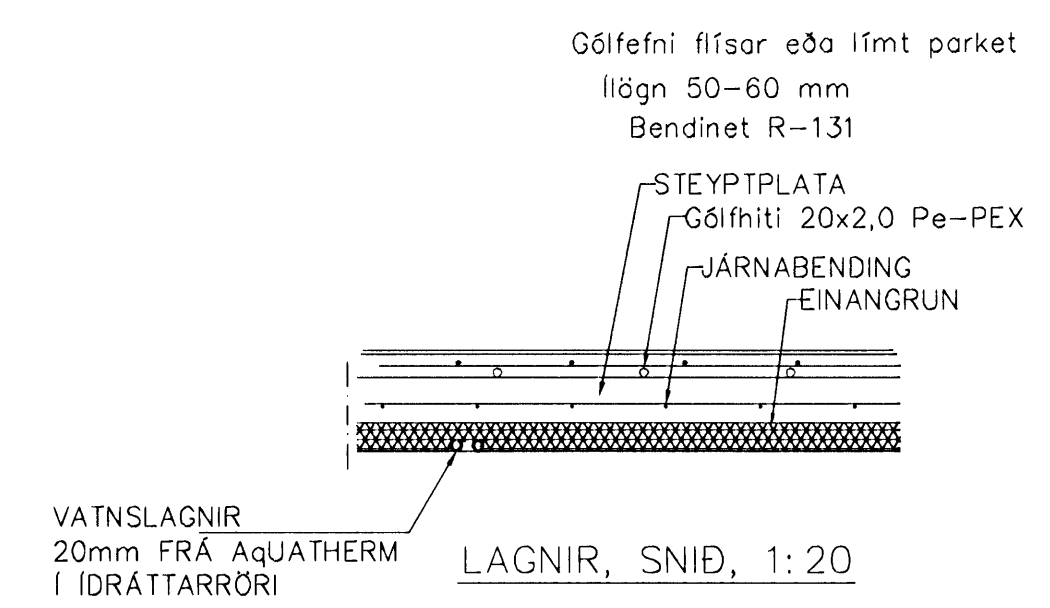

Plötu- og hönnunarskema  
 1. FEB 2008  
 G.H.

GRUNNMYND 1 HÆÐAR 1:50

GÓLFHITALAGNIR  
 20x2.5 Pe-PEX c/c100 OG 200  
 SJÁ SNID

| Br. | Dags. | Eðli breytinga | Sign |
|-----|-------|----------------|------|
|     |       |                |      |