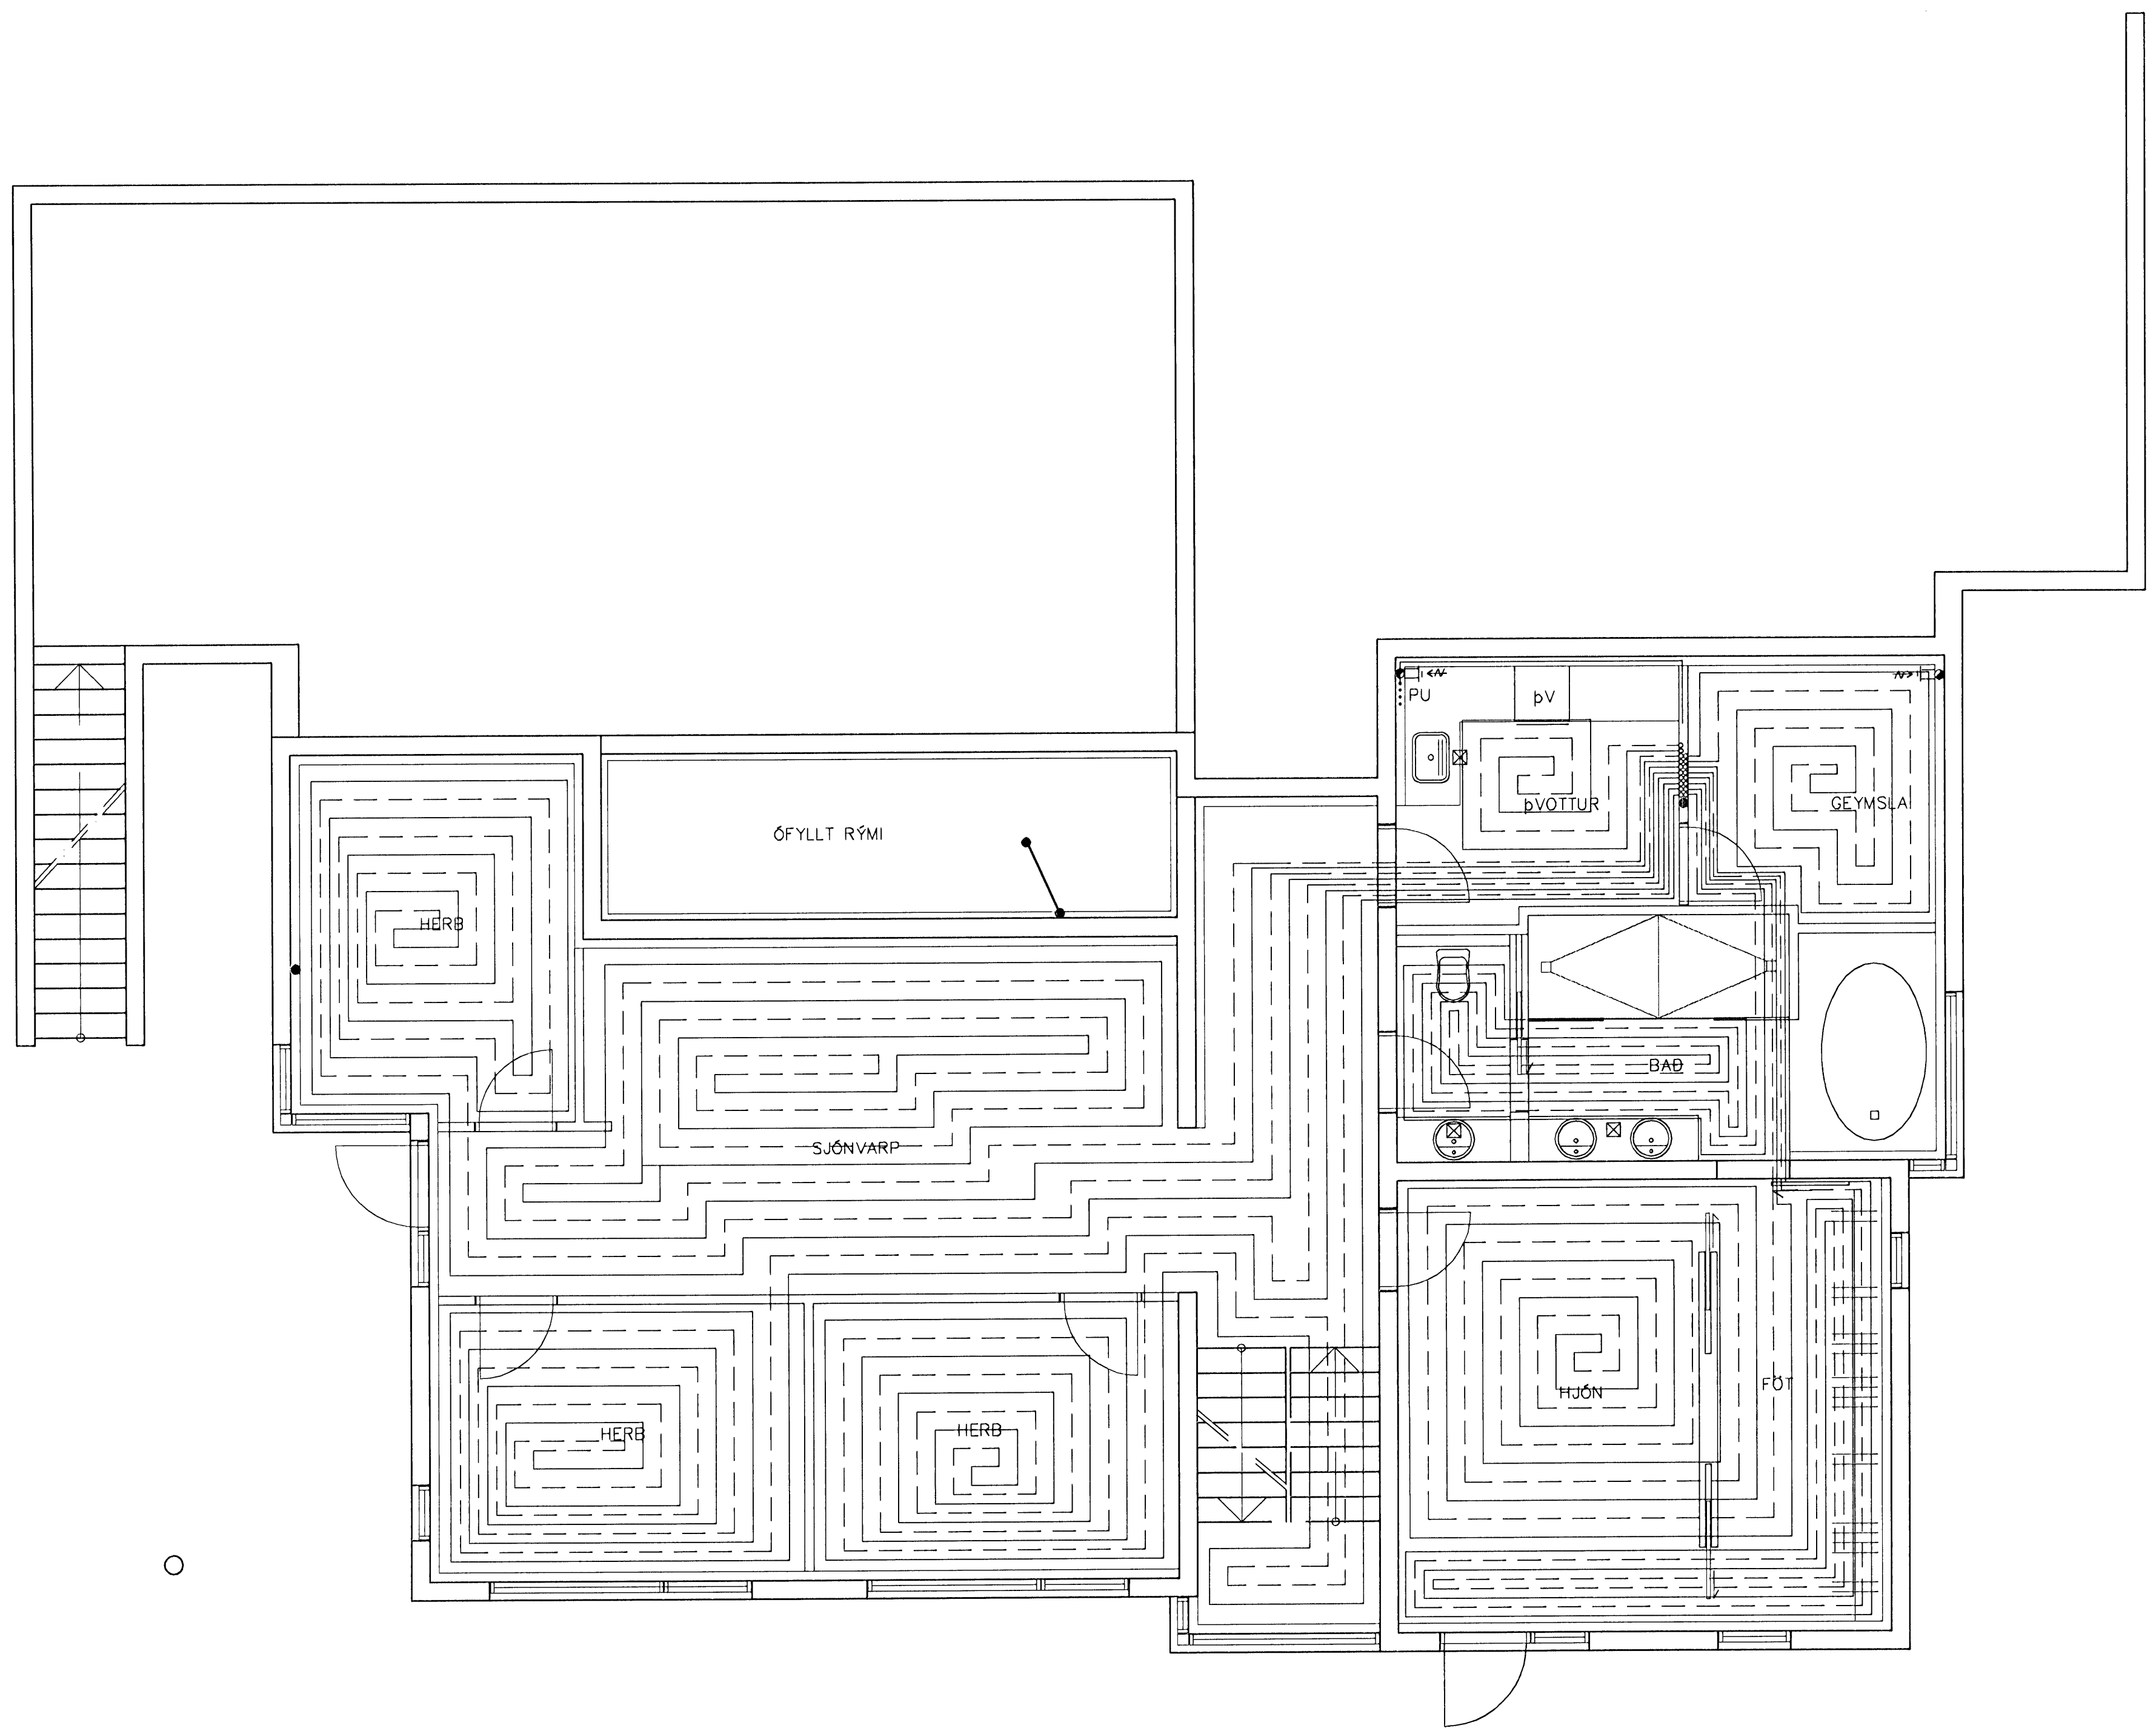

Plötu- og hönnunarskema  
 1. FEB 2008  
 G.H.

GRUNNMYND 1 HÆÐAR 1:50

GÓLFHITALAGNIR  
 20x2.5 Pe-PEX c/c100 OG 200  
 SJÁ SNID

| Br. | Dags. | Eðli breytinga | Sign |
|-----|-------|----------------|------|
|     |       |                |      |