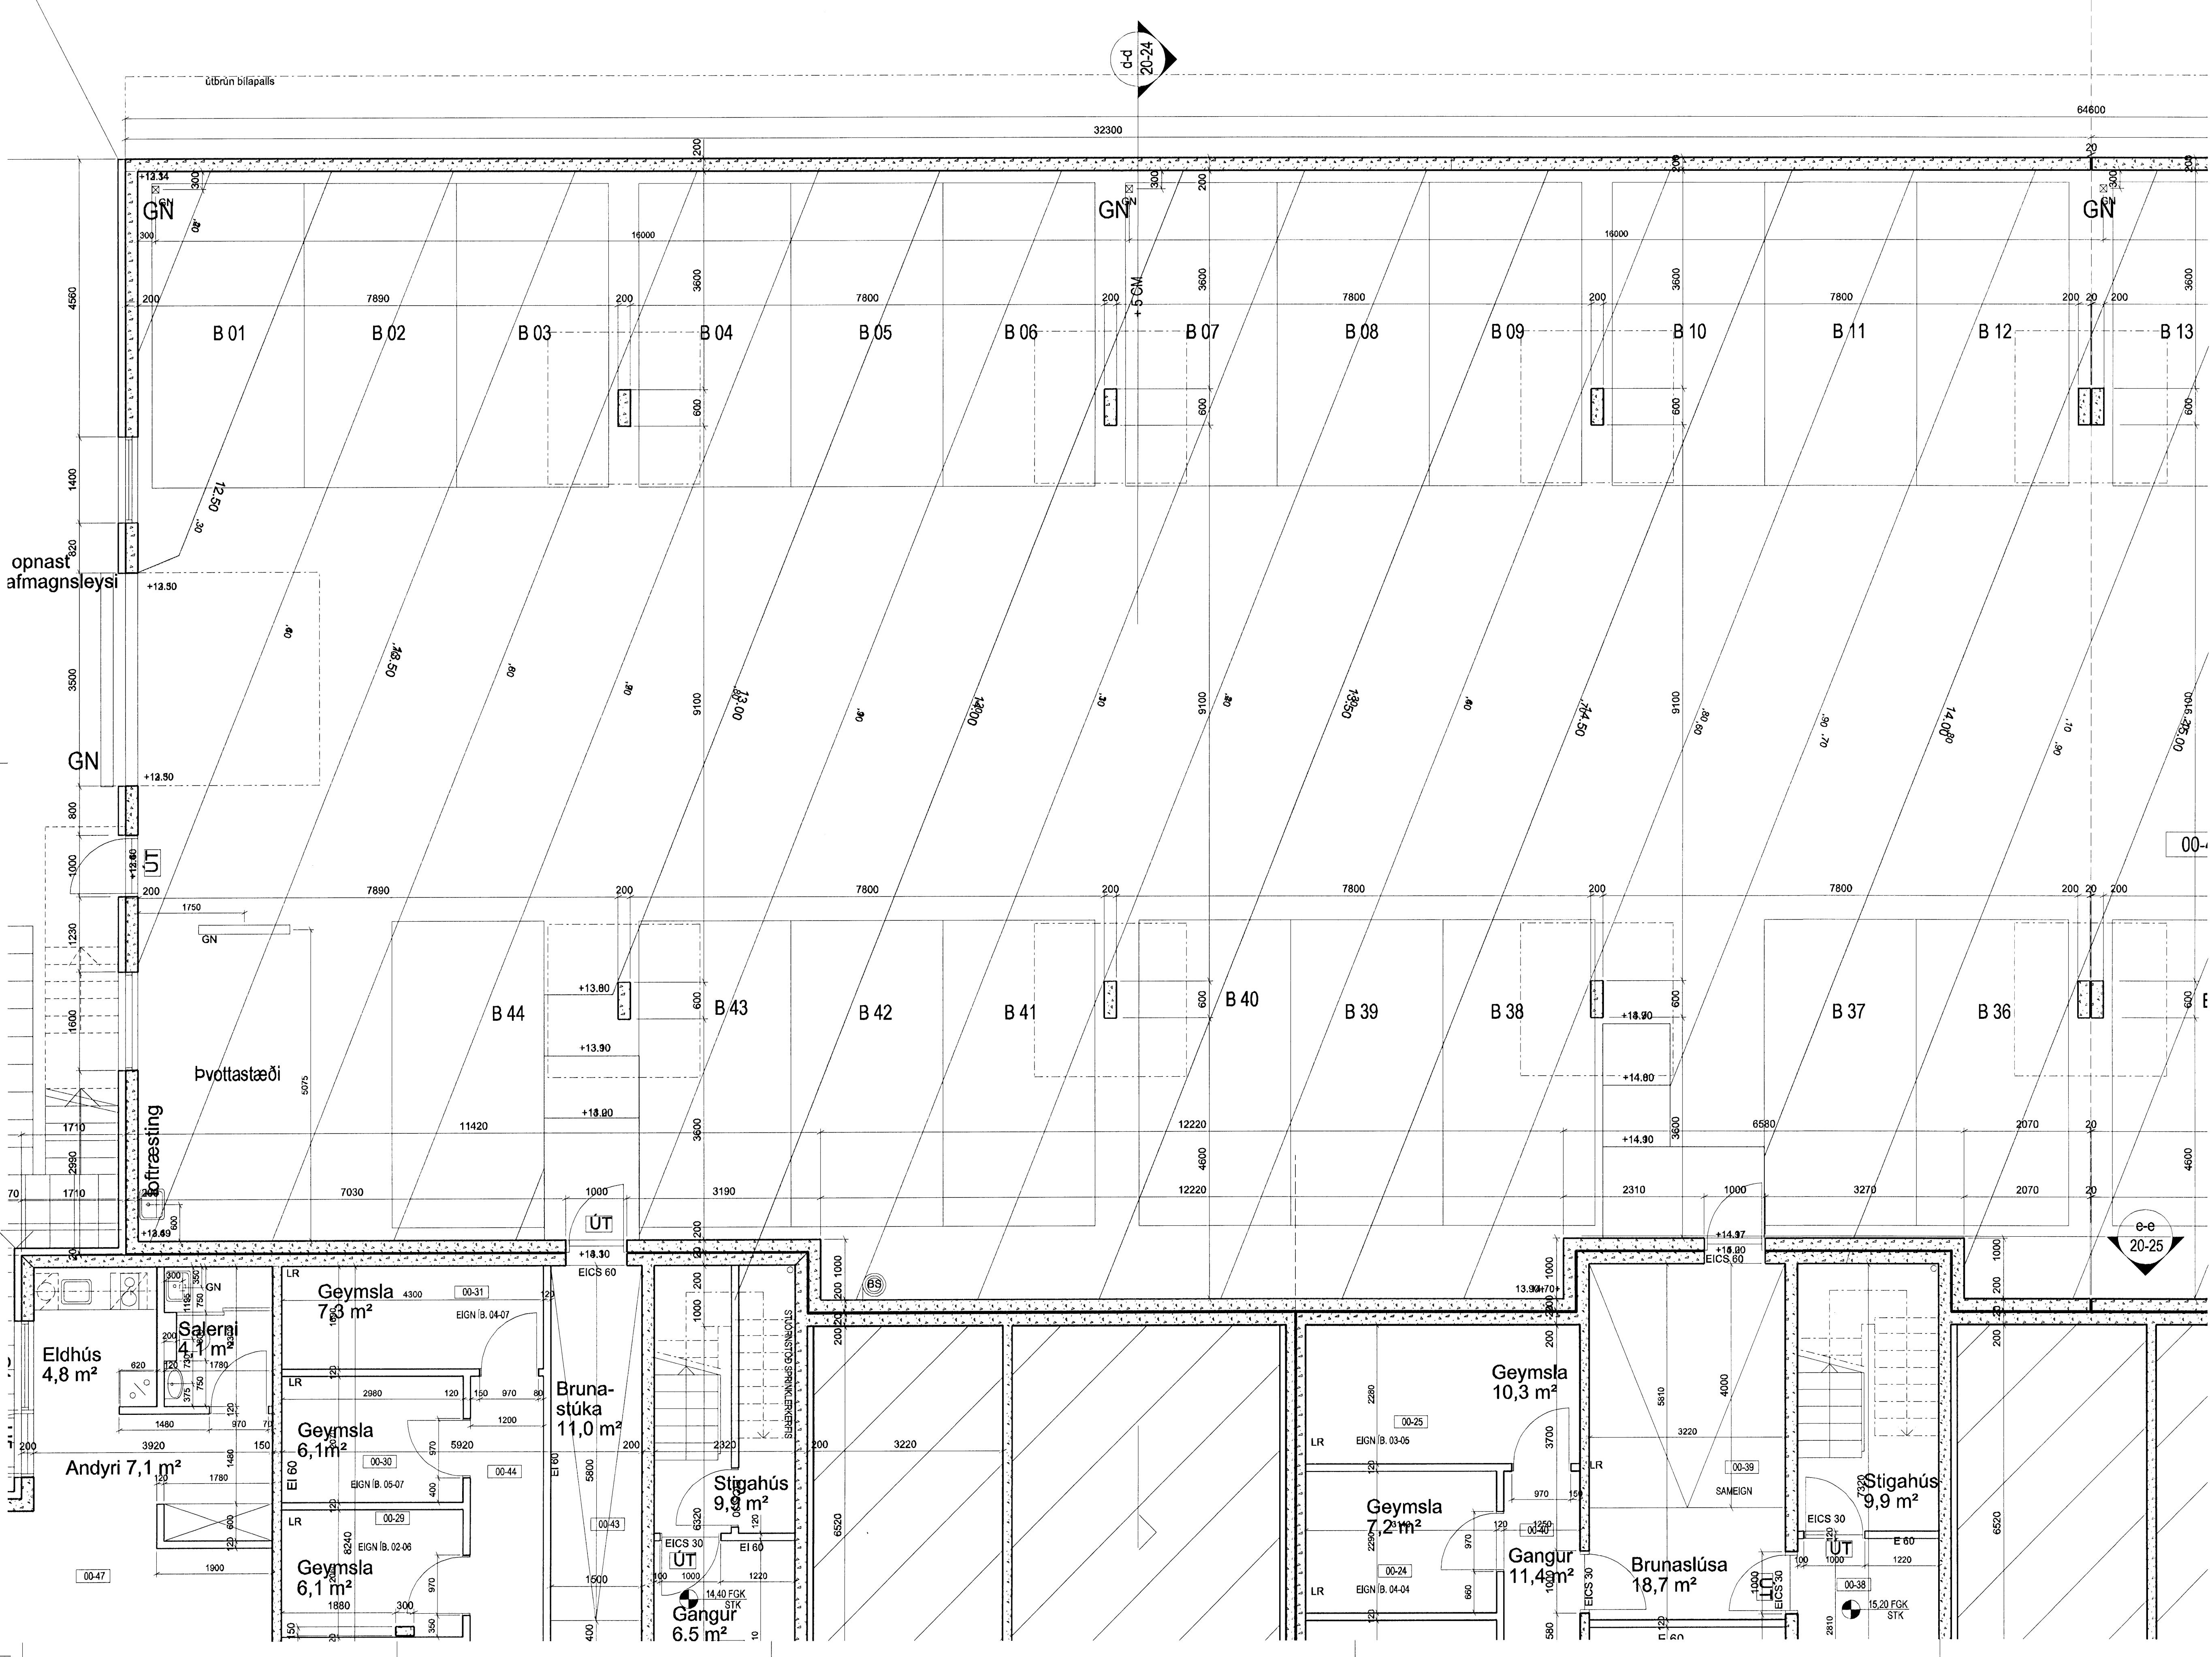

14. FEB. 2004
UPS

14.12.10

ÚTGÁFA
SKIPALÓN 10-14
VERKTEIKNINGAR

ASK Arkitektar
Geirgötu 9
101 Reykjavík
Sími 515 0300
Fax 515 0319
www.ask.is

Árinn aðalhönnuður
Þingunn

ASK
ARKITEKTAR

SKIPALÓN 10-14
VERKTEIKNINGAR

HEITI TEIKNINGAR
Grunnmynd blakjallara

Neðri hluti

MAK. / A1 1:50
TEIKNAR ASK
DAGS 15.11.2007
VERK N.Ú. 0687
NÚMÉR TEIKNINGAR 20-04
ÚTGÁFA