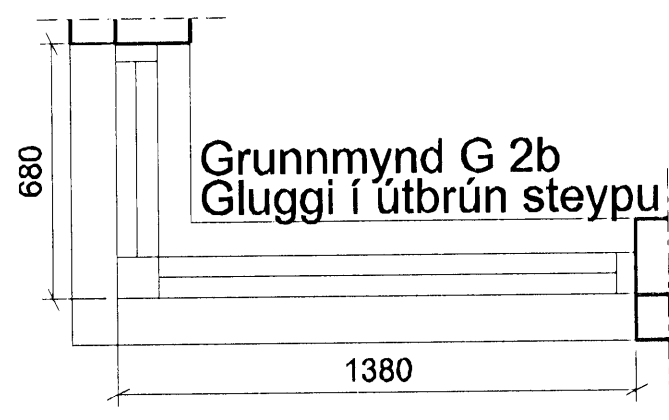

ÖLL MÁL ERU STÍF MÁL

ÚTGÁFA: 11.06.2007
 BÍRTEIÐINGAR: 11.06.2007
 SKIPALÓN 10-14
 VERKTEIKNINGAR
 Gluggar og hurðir
 MRV. 1 A1
 1:20
 TERNINGAR: ASK
 DAGS: 15.11.2007
 VERK NÚM.: 0687
 HÖGGER TEIKNINGAR: 31-01
 ÚTGÁFA: