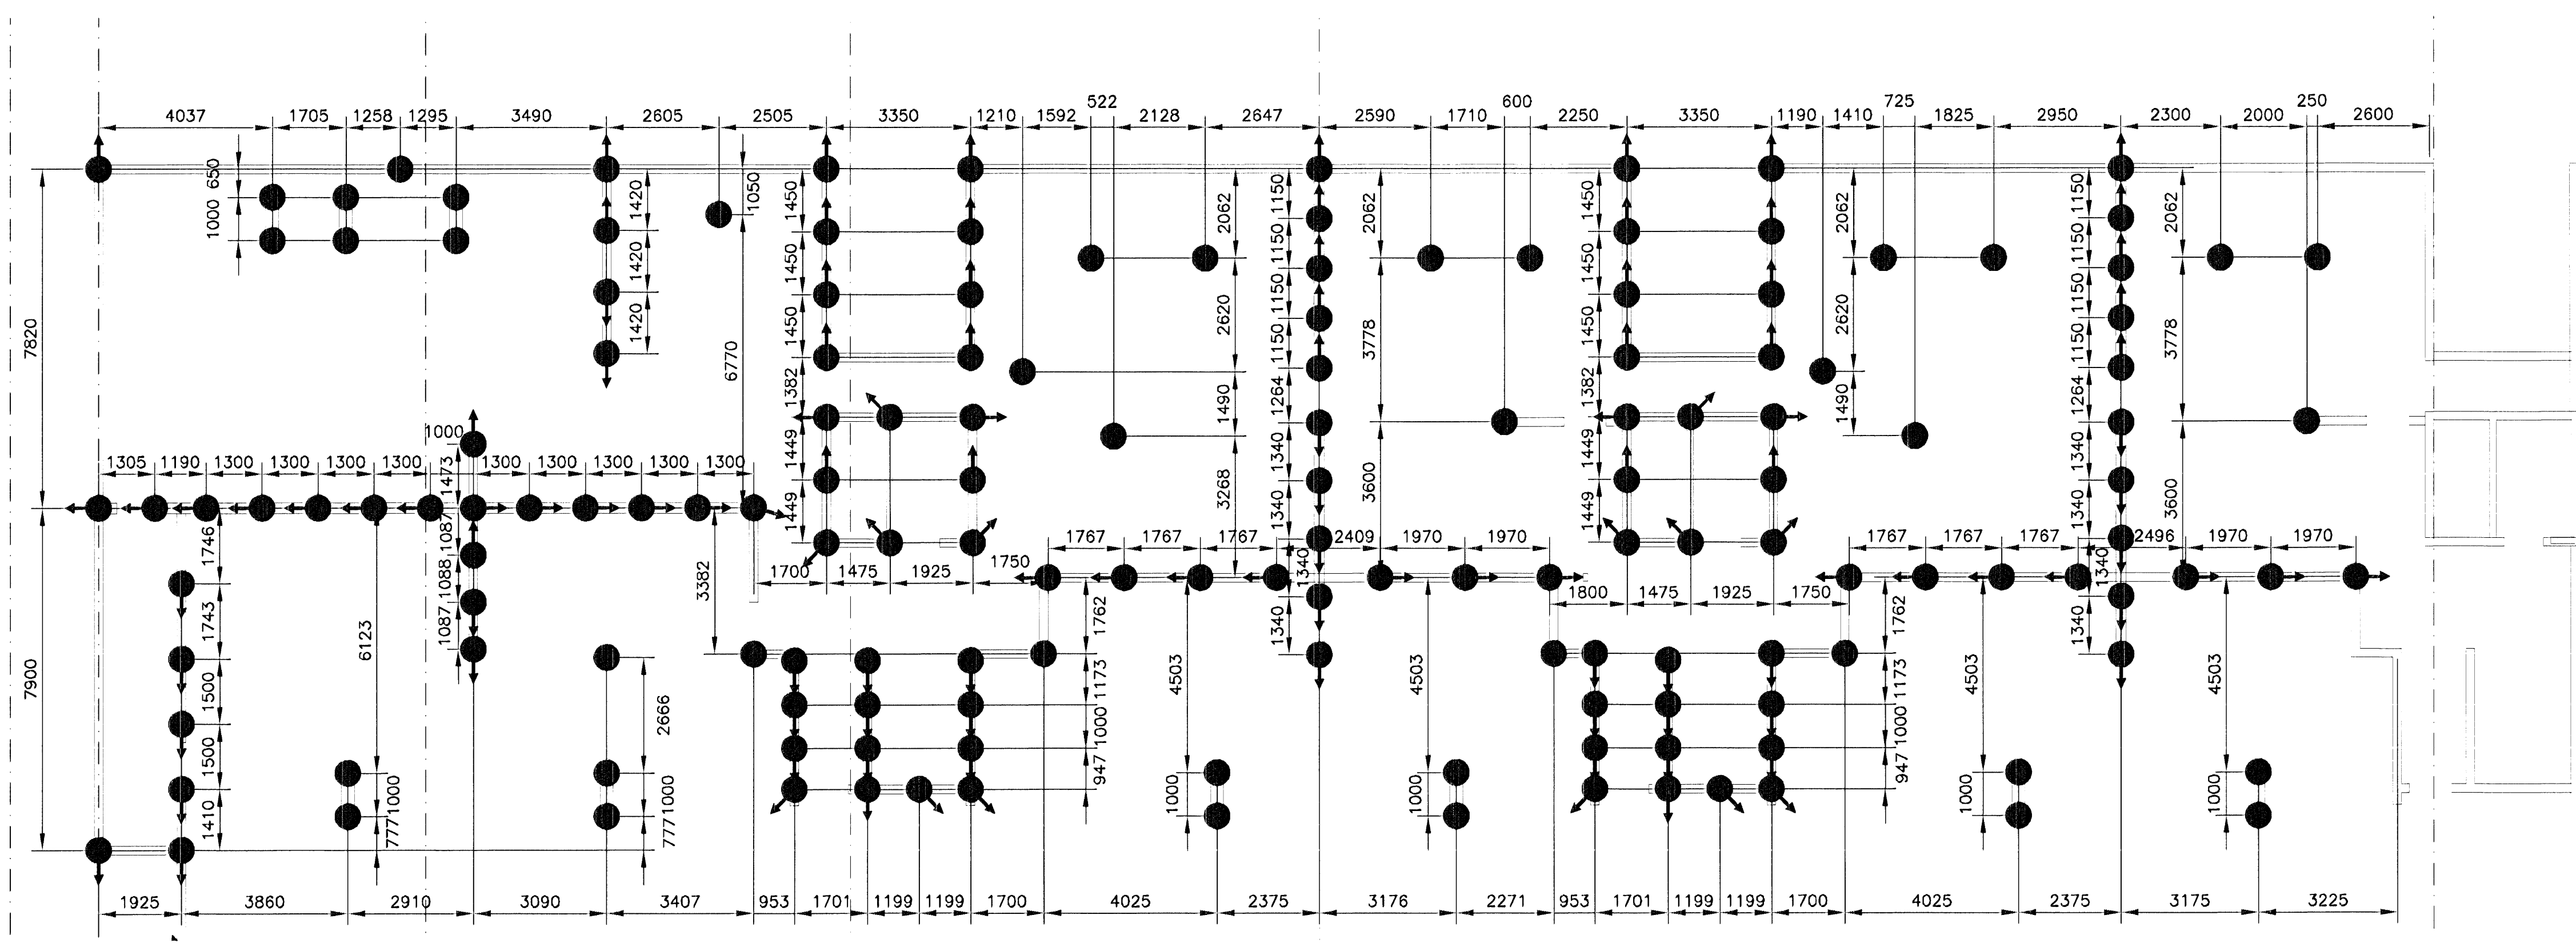

Byggingartekning
14 FEB 2008
VPS

ÓTGÁFUFERILL

NÚMÉR:	DAGS:	SKÝRINGAR:	HANNAÐ:
B1	27.09.2007	BYGGINGARTEIKNING	DM
B2	02.01.2008	GRUNNAR UPPFERÐIR	DM

DAGS. UNDIRSKRIFTAR: NAFN OG KT. SAMRÆMINGARHÖNNUÐAR:
UNDIRSKRIFT SAMRÆMINGARHÖNNUÐAR: *Palmar Kubota*

1. **SKÝRINGAR:**
2. LÖÐRÉTTUR STAUR
   - ⬇ HALLANDI STAUR OG STEFNA HALLA

NORÐURBAKKI 7-9
HAFNARFIRÐI

HEITI VERKS:
BURDARVIRKI:
GRUNNMYND-NORÐURBAKKI 9
STAURAUÐIRSTÖÐUR

MELT:	TEIKNAD:	DEYMSLUNGNER:	VNR:
	DM		3.151.236
HANNAÐ:	YFIRFARÐ:	MYK:	NR. TEIKNINGAR:
DM	VGK		B107
DAGS. UNDIRSKRIFTAR:	NAFN OG KT. HÖNNUÐAR:		
15.01.08	VGK HÖNNUN hf.	430572-0169	
UNDIRSKRIFT HÖNNUÐAR:	ÓTGAFA:		
<i>Palmar Kubota</i>	B2		

B DEILI
101/107 1:100