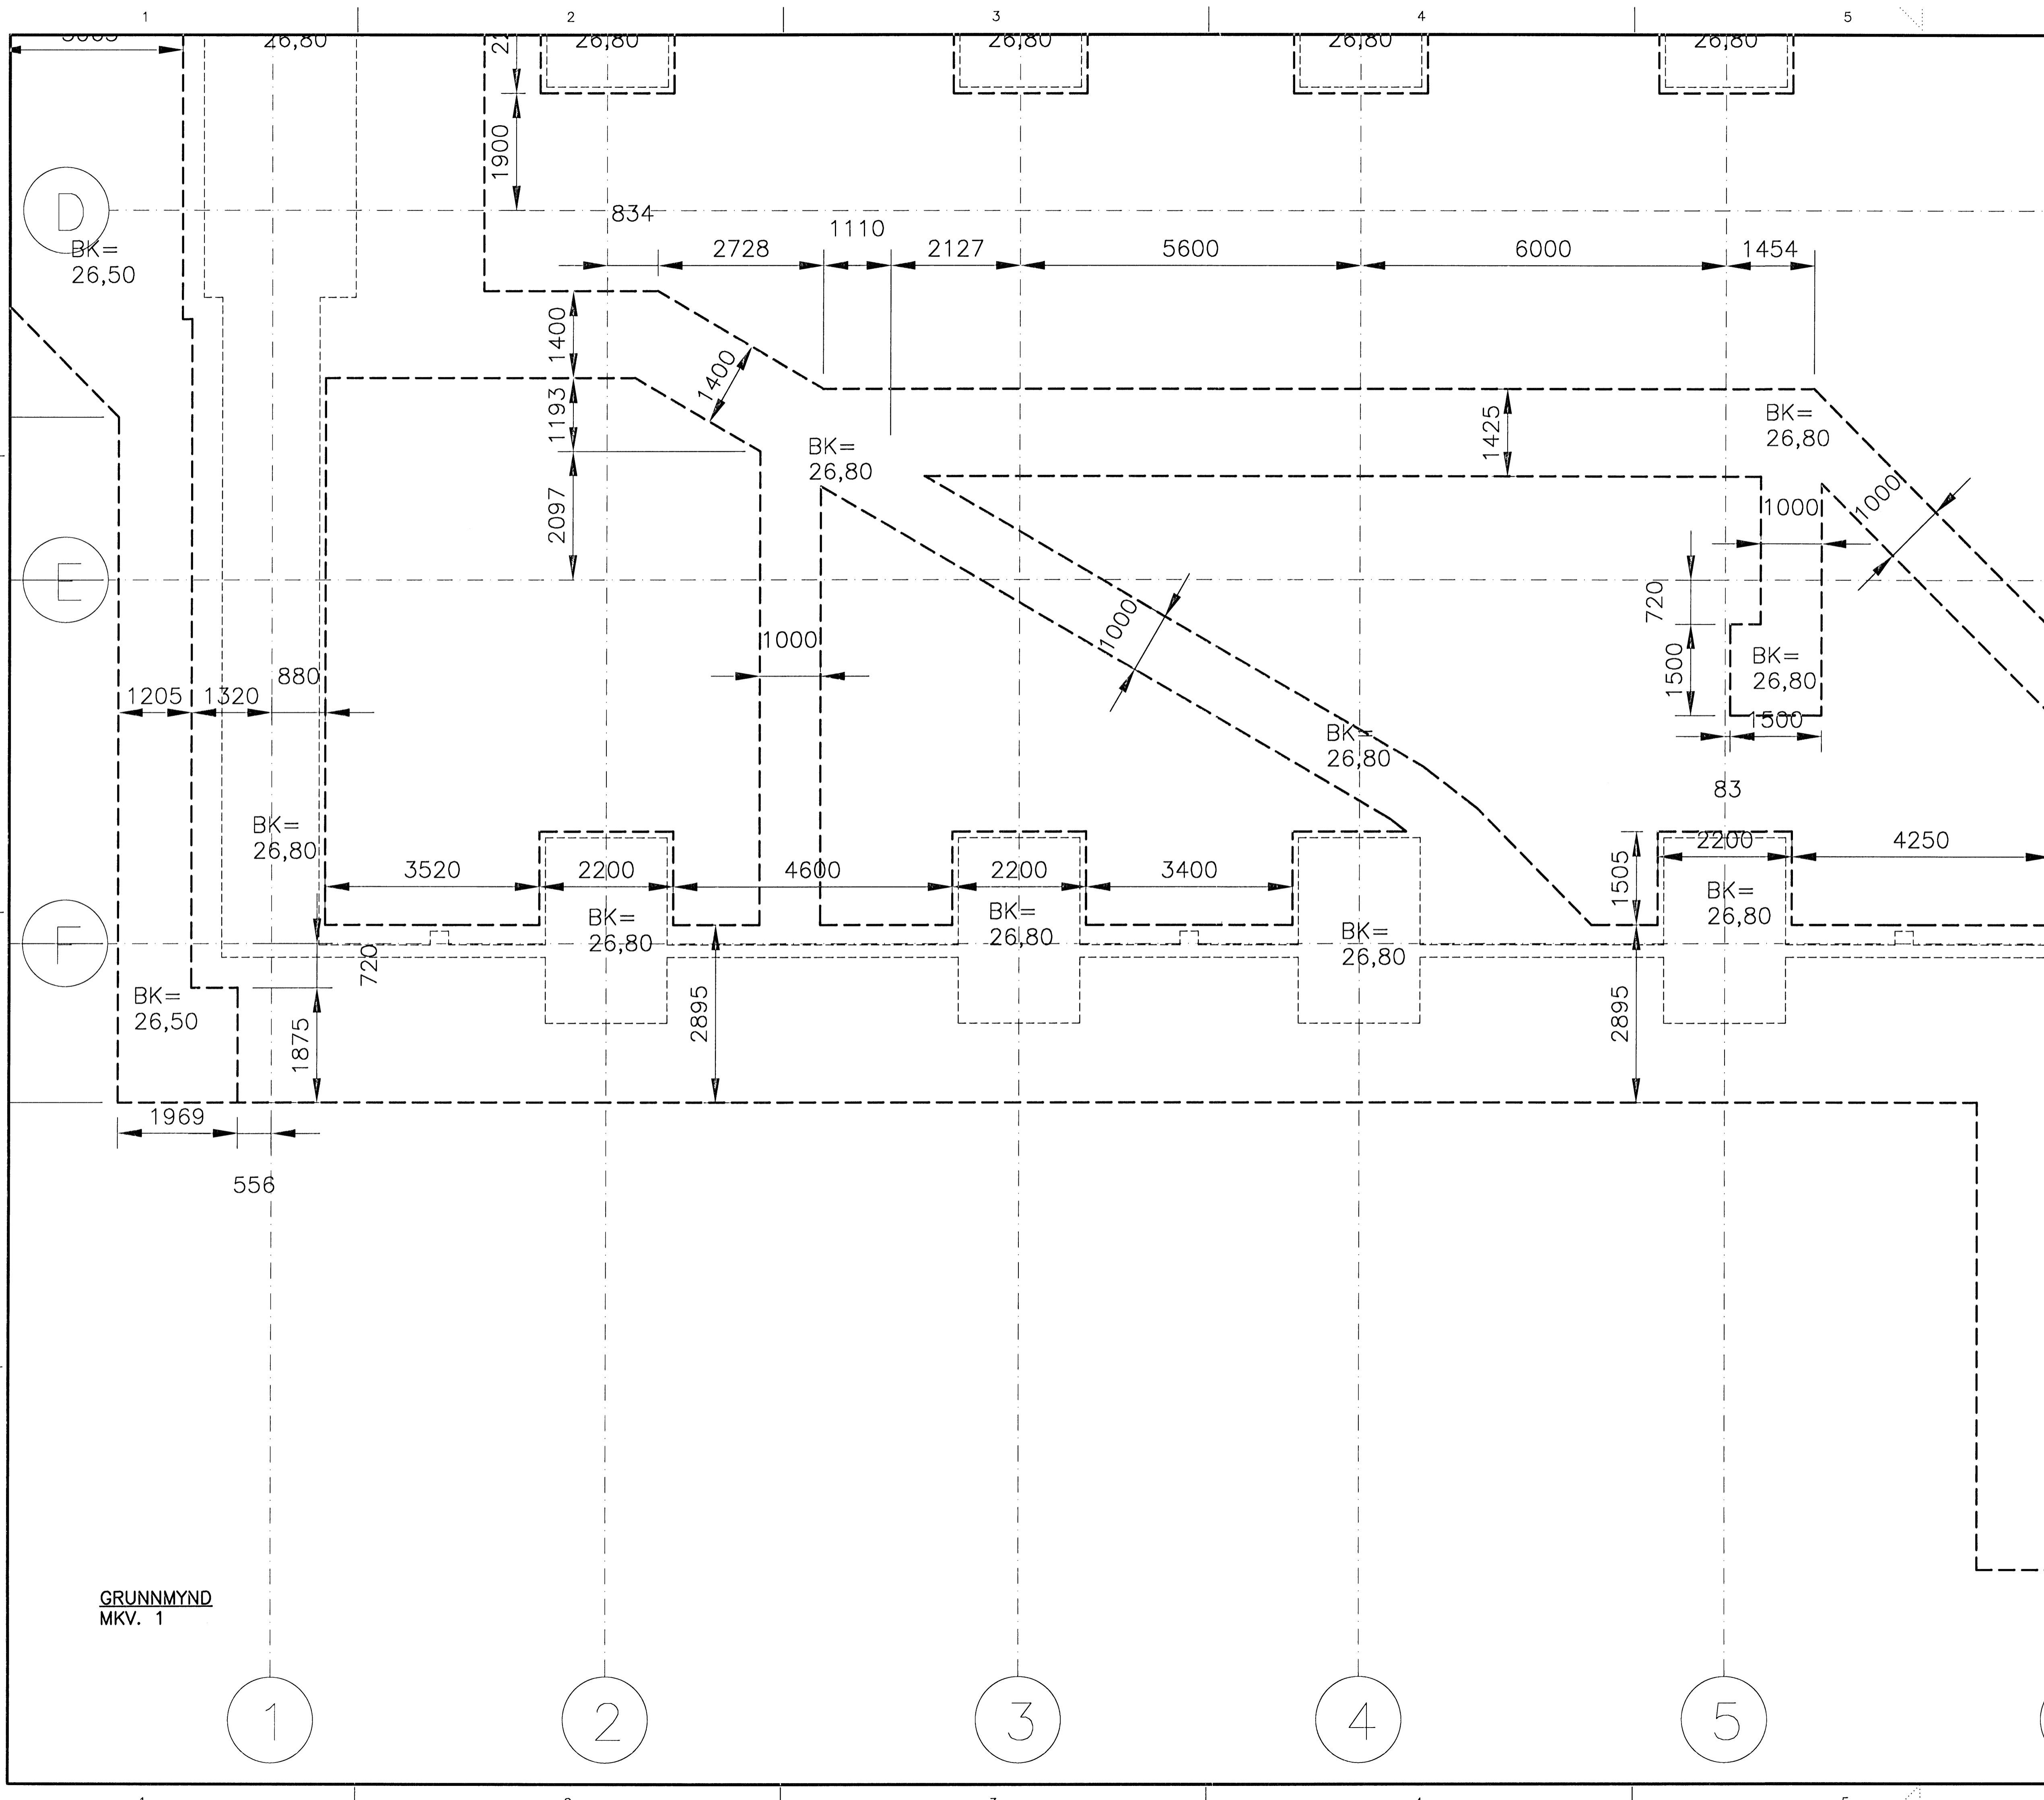

Byggingarmáttur Hafnarfirði
Útgefið
06 FEB 2008
VBS

ÓTGÁFUERILL			
NÚMÉR:	DAGS:	SKÝRINGAR:	HANNAÐ:
B1	11.01.2008	BYGGINGATEIKNING	JGG
DAGS. UNDRISKRIFAR:	NAFN OG KT. SAMRÆMINGARHÖNNUNAR:		
	SIGURDUR ÞORVARÐARSON	<i>lyp.</i>	280845-3109
UNDRISKRIFT SAMRÆMINGARHÖNNUNAR:			

SKÝRINGAR Á TÁKNUM:

ÖLL MÁL ERU Í METRUM
HÉDIR ERU Í METRUM YFIR SJÓ Í STADBUNDNU
HÉDARKERFI SVÉDISINS

- 0,00
  ▽ TÁKNAR HÉÐ 0,00 Á SNIDUM
- 0,00
  √ TÁKNAR HÉÐ 0,00 Á LÍNU
- 1
  0,2 TÁKNAR HALLA Á GRAFTRARMÖKUM EDA FYLINGU SÝND Á SNIDUM.
- ⊕ H203 TÁKNAR HNITAPUNKT.

HNITASKRÁR:

HNIT ERU TÁKNUÐ MEÐ BÓKSTAF OG HLAUPANÐI NÚMÉRI, T.D.: L03

- HNIT ERU Í ISN HNITAKERFI
- MÖRK KLAPPARSKERINGAR =
- GRAFTRARMÖRK =
- ÓHREYFT YFIRBORD LANDS =

BK MERKIR GRAFTRARBOTN UNDIR UNDIRSTÖÐUM
GK MERKIR GRAFTRARBOTN UNDIR PLÖTUM OG PLÖNUM
SB MERKIR GRAFTRARBOTN Í LAGNASKURÐUM

VGK HÖNNUN
GRENSÁSVEGI 1 · 108 REYKJAVÍK · Sími: 422 3000 · Fax: 422 3001
VEFANG: www.vgkhonnun.is · NETFANG: vgkhonnun@vgkhonnun.is

HEITI VERNIS:			
SMÍÐJA			
MELBRAUT 23 HAFNARFIRÐI			
HEITI TEIKNINGAR:			
BURDARVIRKI: UNDIRSTÖÐUR GRUNNMYND			
MÆLT:	TEIKNAD:	GEYMSLUNÚMÉR:	VNR:
HANNAÐ:	JGG	3.151.234	
DAGS. UNDRISKRIFAR:	YFIRFAR:	MKV:	NR. TEIKNINGAR:
14.1.2008	JGG		J0-003
UNDRISKRIFT HÖNNUNAR:	NAFN OG KT. HÖNNUNAR:	430572-0169	ÓTGÁFA:
<i>[Signature]</i>	VGK-HÖNNUN hf	200862-5119	B1

GRUNNMYND
MKV. 1