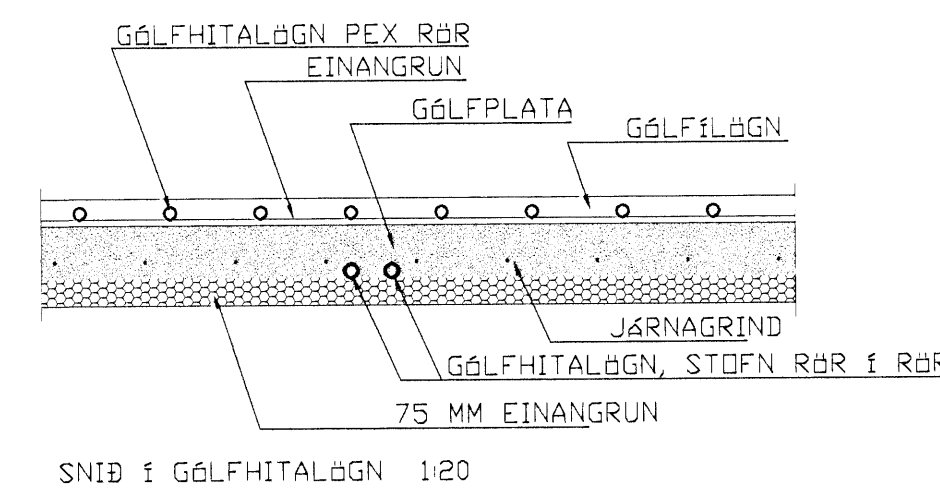

MOITU NR	LENGD M	NOTAD SVÆÐI M <sup>2</sup>	HERB HITI C°	YFIRB HITI C°	HITAP VATT
M-1	61,2 M	13,9	20	28,8	1795
M-2	31,2 M	5,6	20	28,8	1056
M-3	62,5 M	12,3	20	28,8	1715
M-4	48,2 M	12,3	20	28,8	1338
M-5	42,1 M	8,6	22	30,4	970
M-6	87,5 M	18,5	20	28,8	2091
M-7	100,2 M	20,9	20	28,8	2987
M-8	72,1 M	10,8	20	28,8	2150
M-9	74,2 M	15,6	20	28,8	2142
M-10	81,1 M	14,6	20	28,8	1522
M-11	53,1 M	10,4	20	28,8	1545
M-12	98,8 M	25,0	20	28,8	1787
M-13	13,6 M	2,7	22	30,4	240
M-14	43,3 M	16,3	18	26,9	1427
M-15	80,1 M	13,2	18	26,9	2637