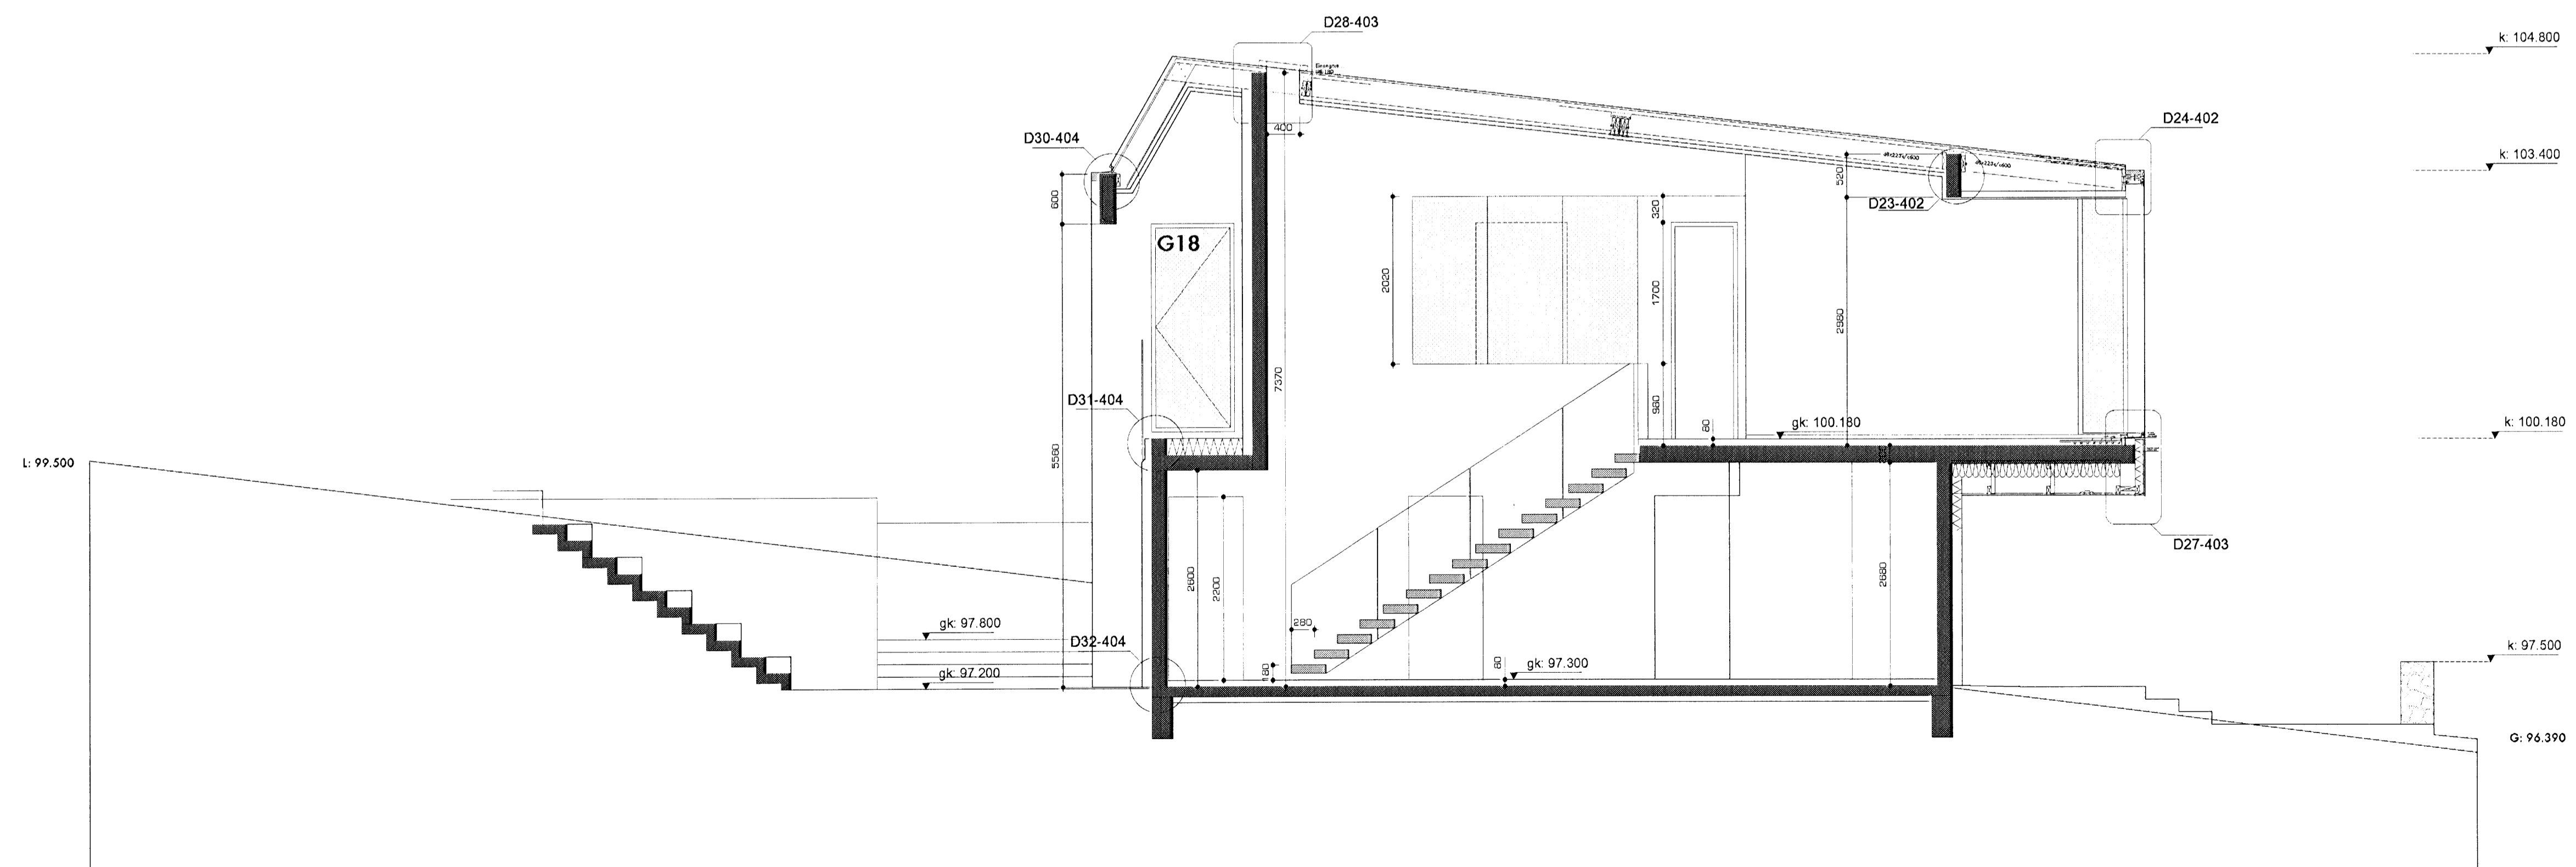

skurður BB
1:50

Vilbjörg Einarsson
fréttisráðgjafi
Sími 553 8989 | Fax 568 8989
v@vps.is

einrúm arkitektar
Sími 471201 2840
glóðheimum 20 | 104 Reykjavík
Sími 553 8989 | Fax 568 8989
v@vps.is

Skógarás "L" Hafnarfjörður
teikning 0648 205

efni útlit norður og skurður BB
dags. 16.01.2008
brøytt 1:50
mkv