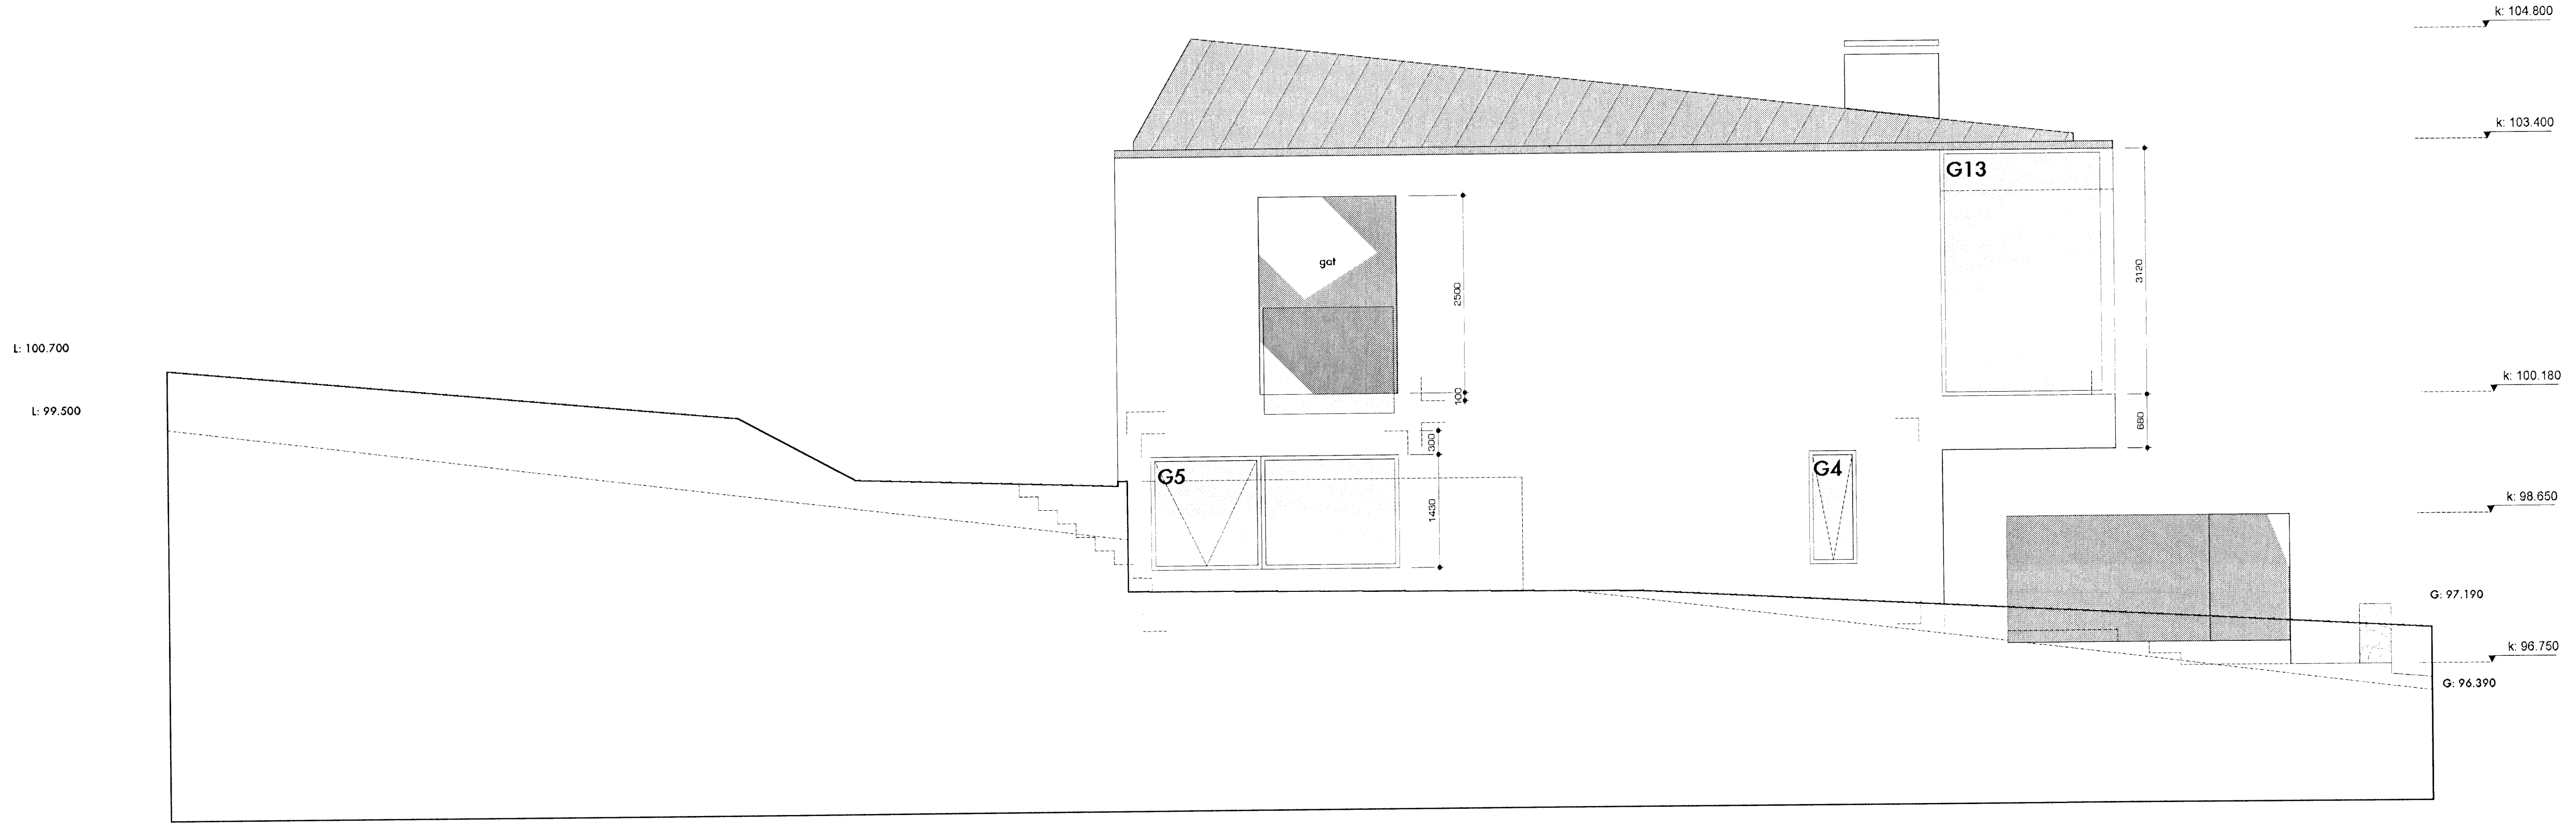

3.1 JAN 2008  
VPS

útlit suður  
1:50

skurður AA  
1:50

*Vidvin Þ. Einarsson*  
králfrygja gæmseldómur  
sími 553 8989 | fax 568 8989  
arkitekt fól  
k@einum.com

stúfán íveruen  
arkitekt fól meo  
v@einum.com