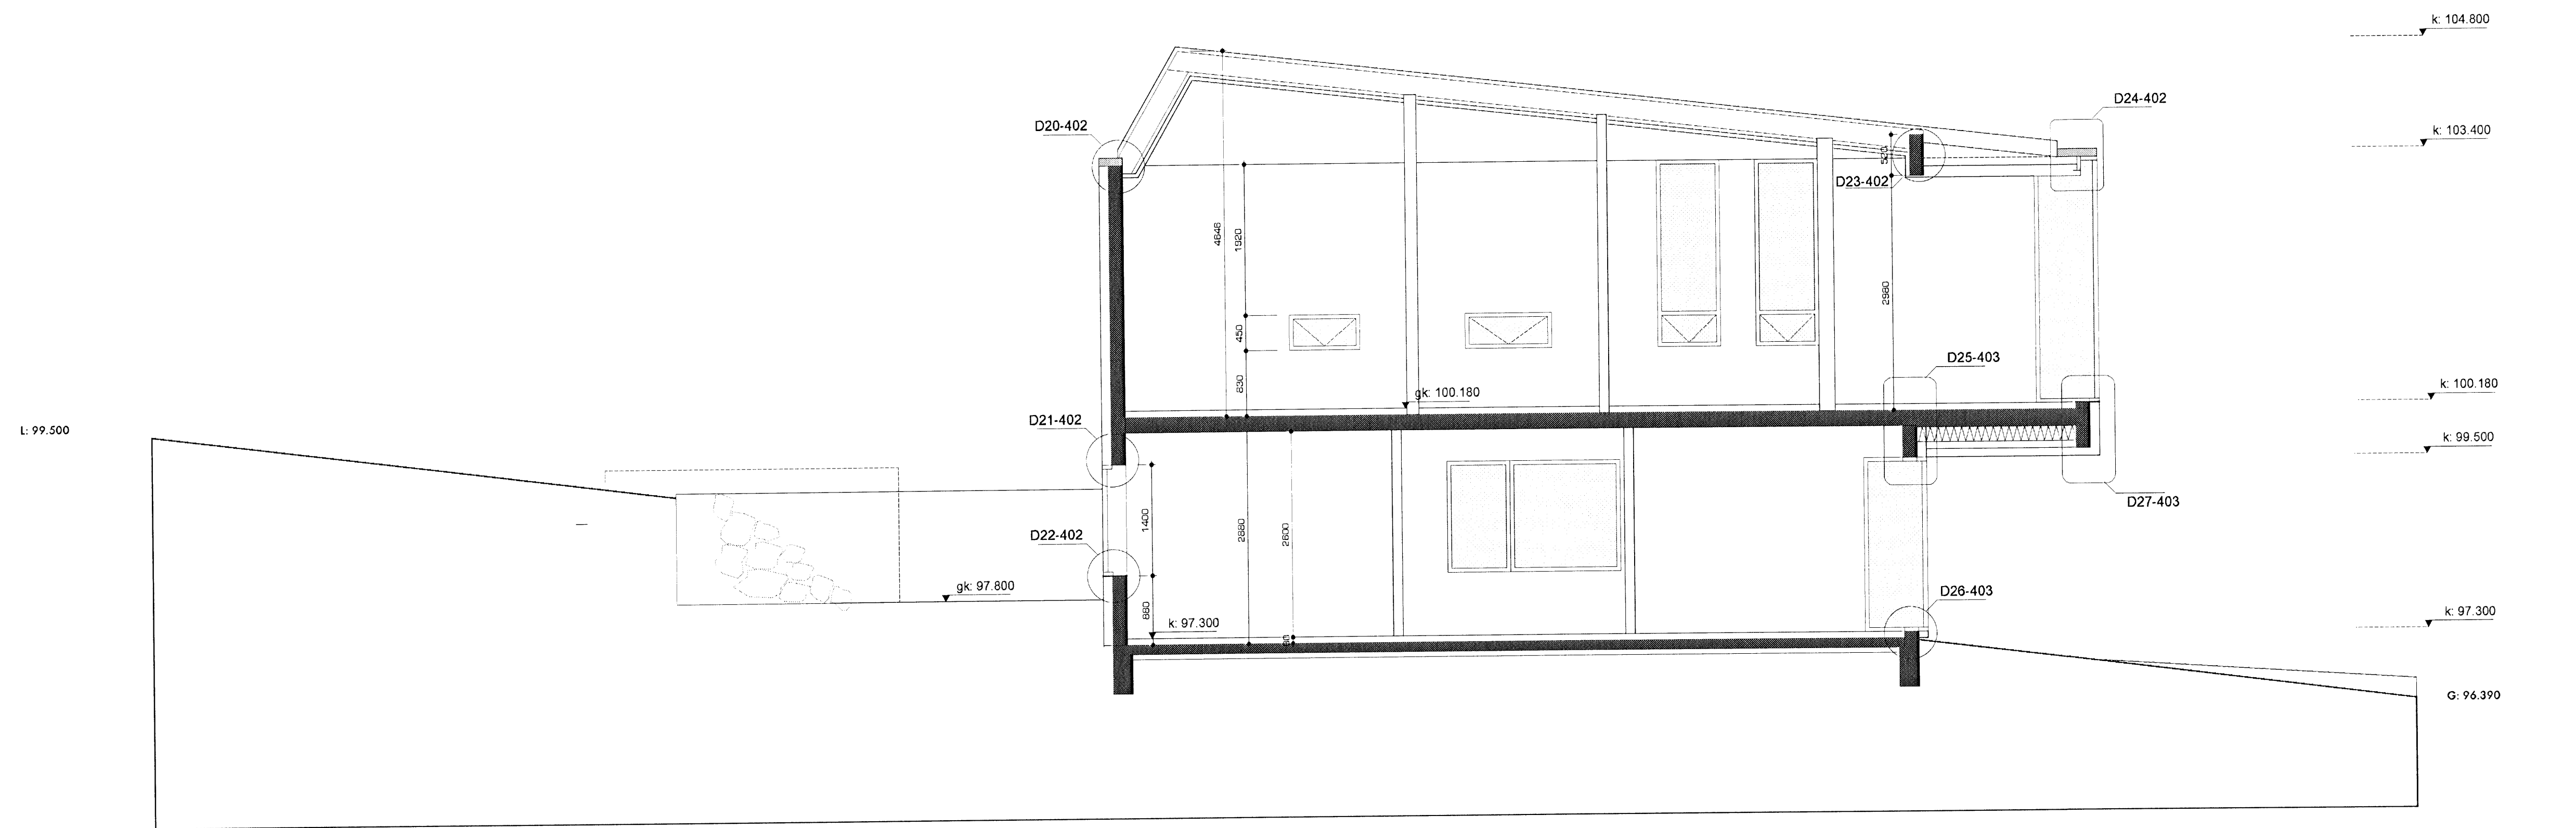

3.1 JAN 2008  
VPS

útlit suður  
1:50

skurður AA  
1:50

*Vidvin Þ. Einarsson*  
králfrygja gæmseldómur  
sími 553 8989 | fax 568 8989  
arkitekt fól  
k@einum.com

stúfán íveruen  
arkitekt fól meo  
v@einum.com