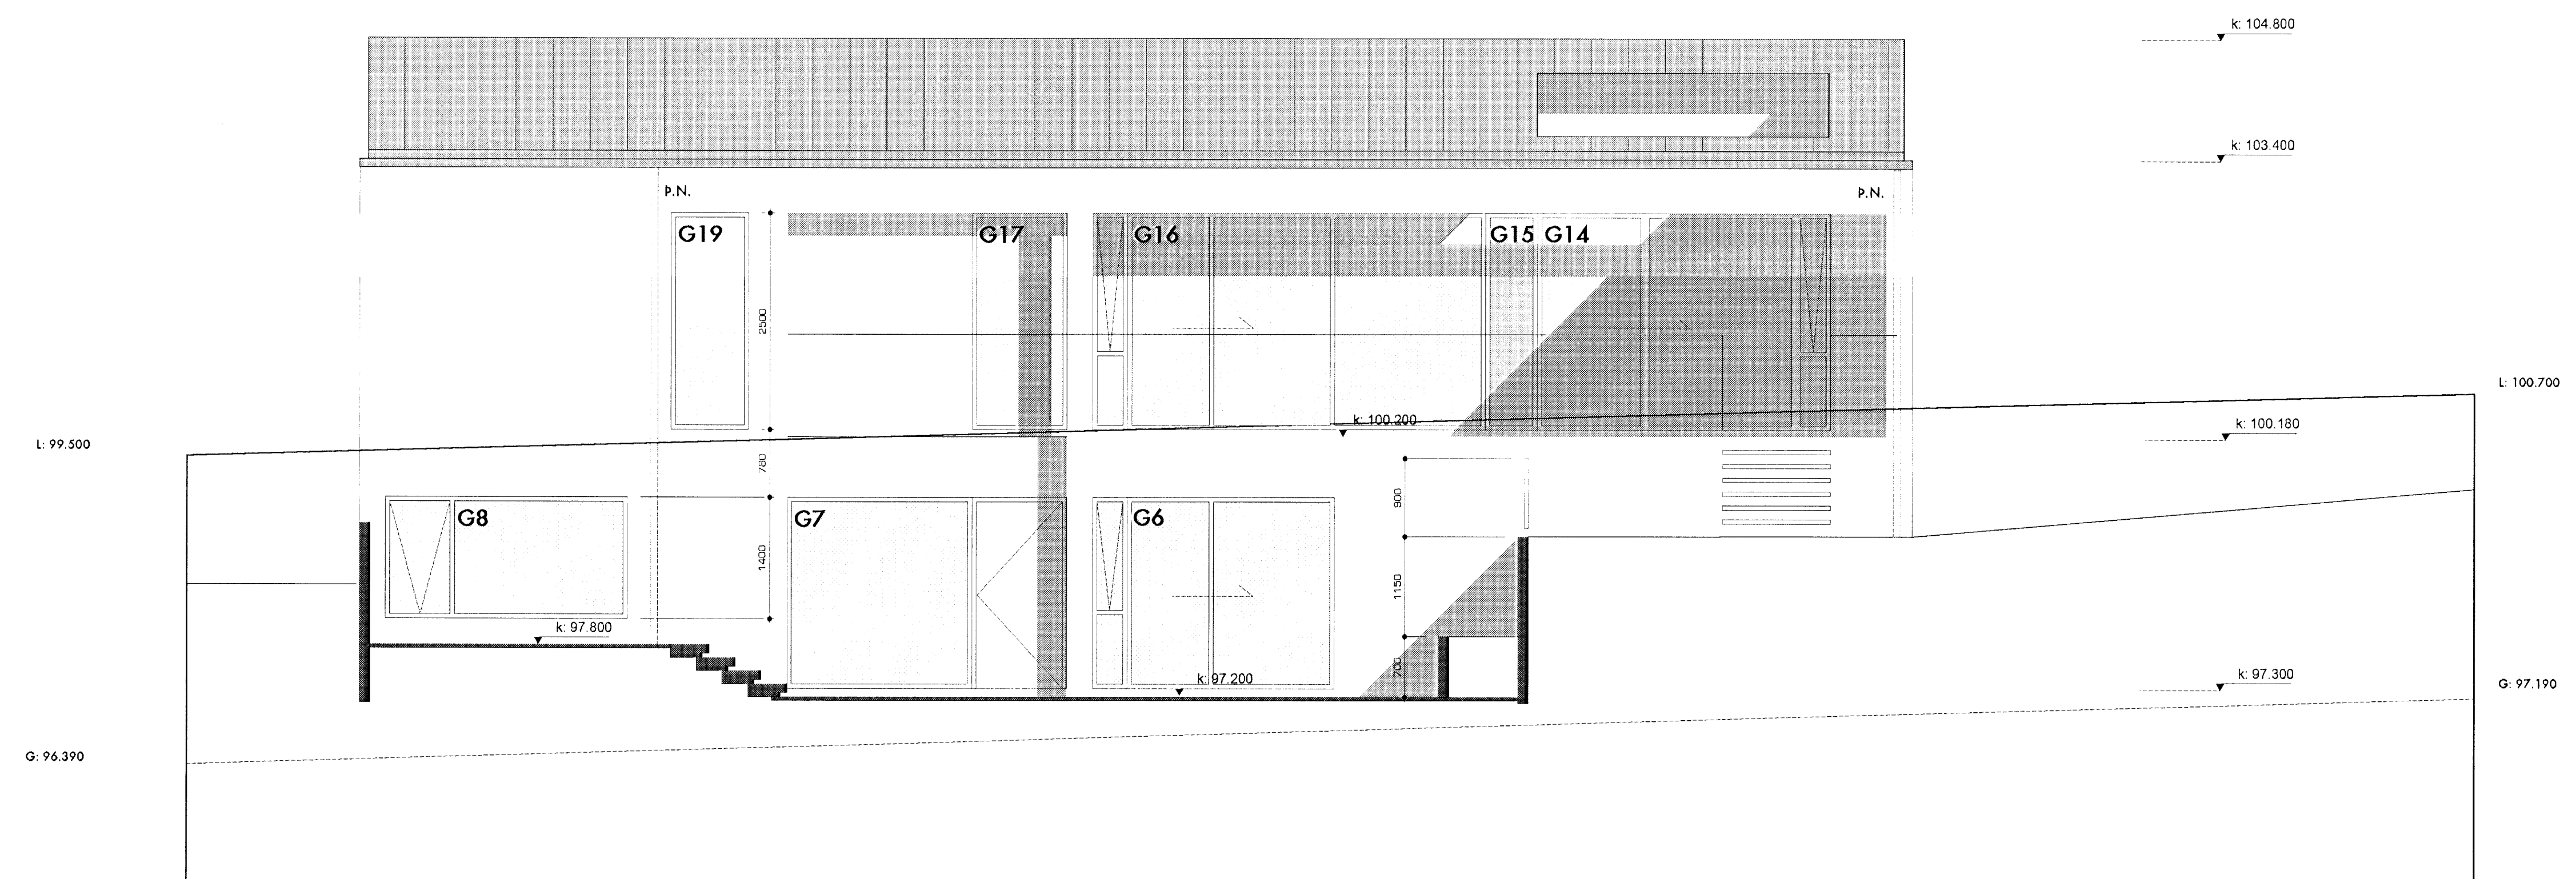

Byggingaáttulitíðri Hafnarfjarðar
 Afgreitt þann
 31 JAN 2008
 VBS

Útlit austur
 1:50

Útlit vestur
 1:100

Kristín B. Einum
 Kristín Brynja Gunnarsdóttir
 Sími 240764 5889
 einkalífi fsk
 k@einurum.com
 vefur einurum.com
 einkalífi fsk
 v@einurum.com