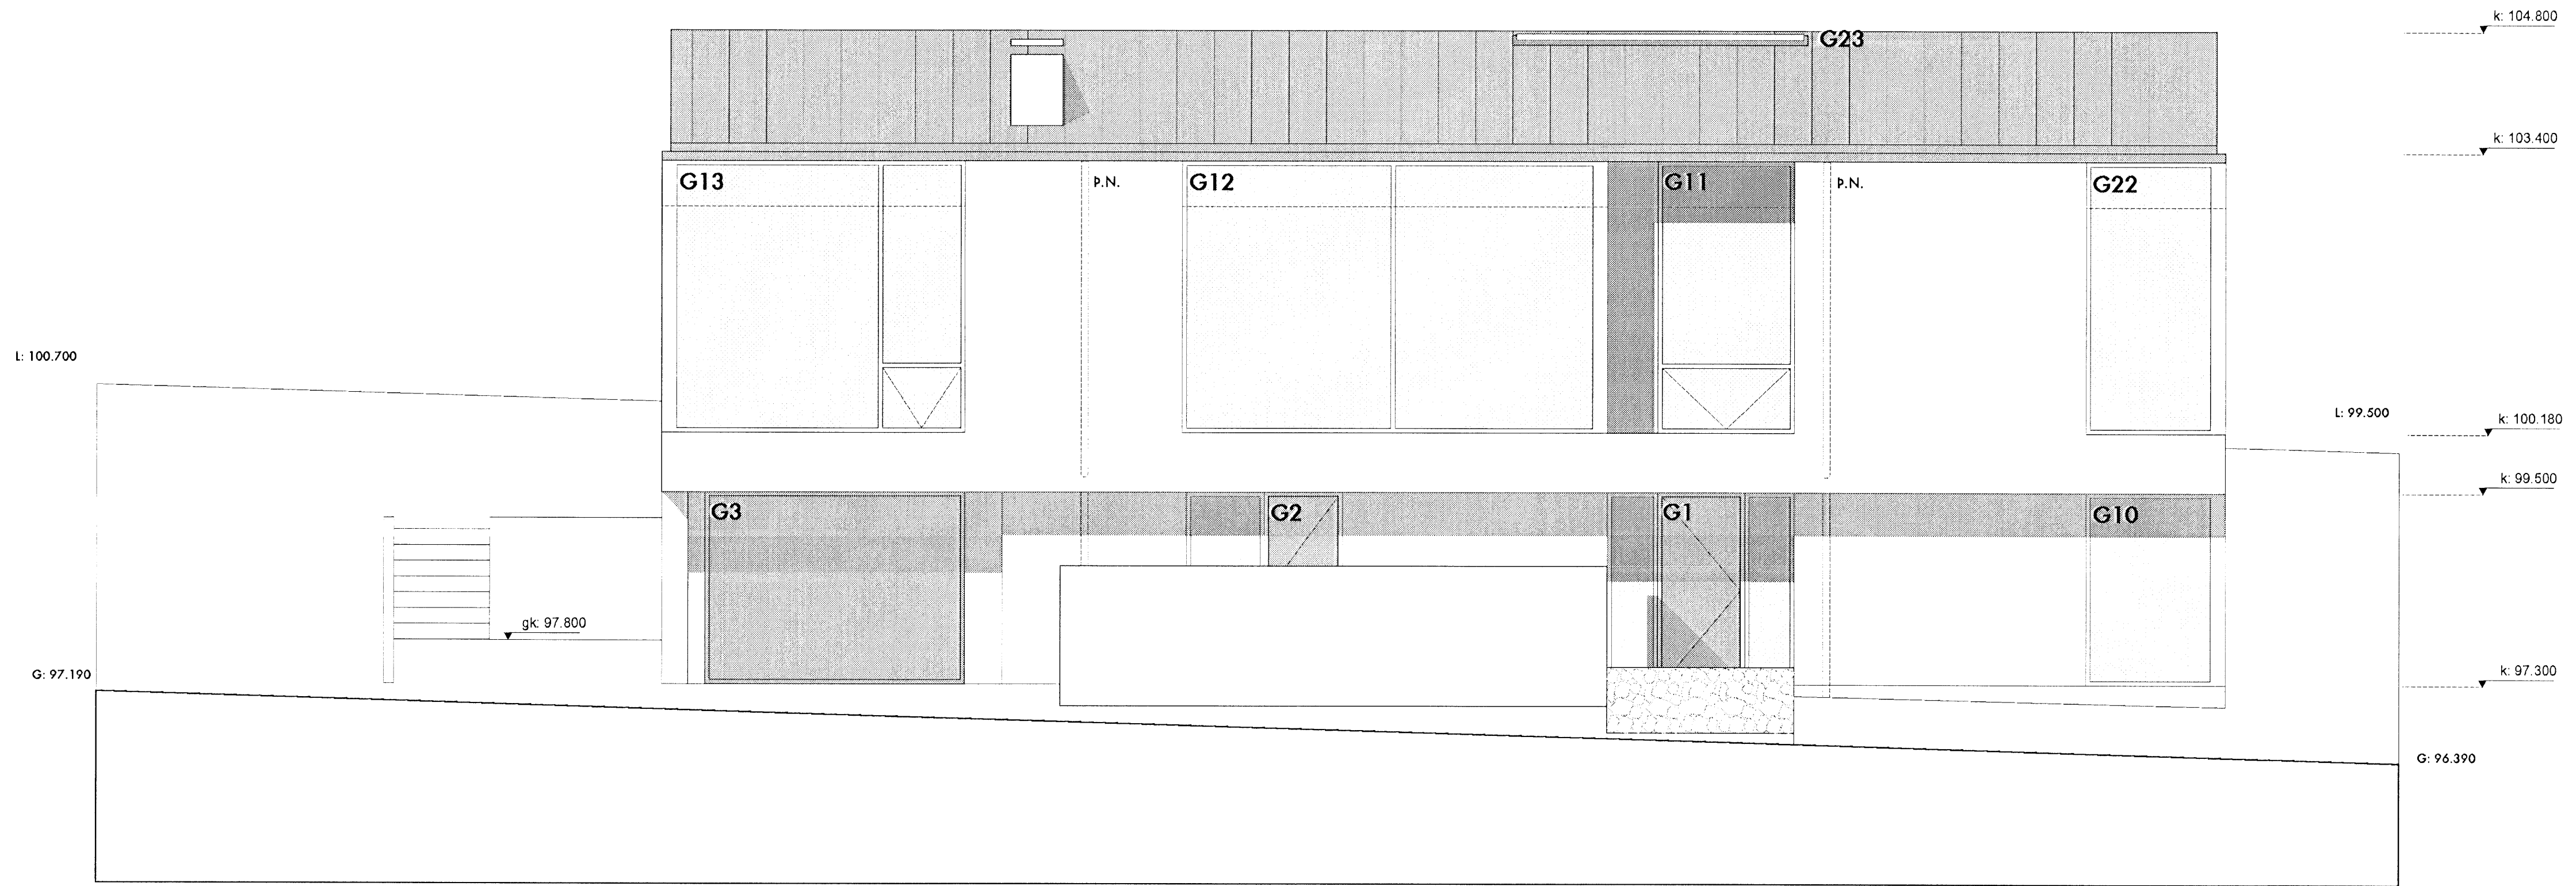

Byggingaáttulitíðri Hafnarfjarðar
 Afgreitt þann
 31 JAN 2008
 VBS

Útlit austur
 1:50

Útlit vestur
 1:100

Kristín B. Einum
 Kristín Brynja Gunnarsdóttir
 Sími 240764 5889
 einkalífi fsk
 k@einurum.com
 vefur einurum.com
 einkalífi fsk
 v@einurum.com