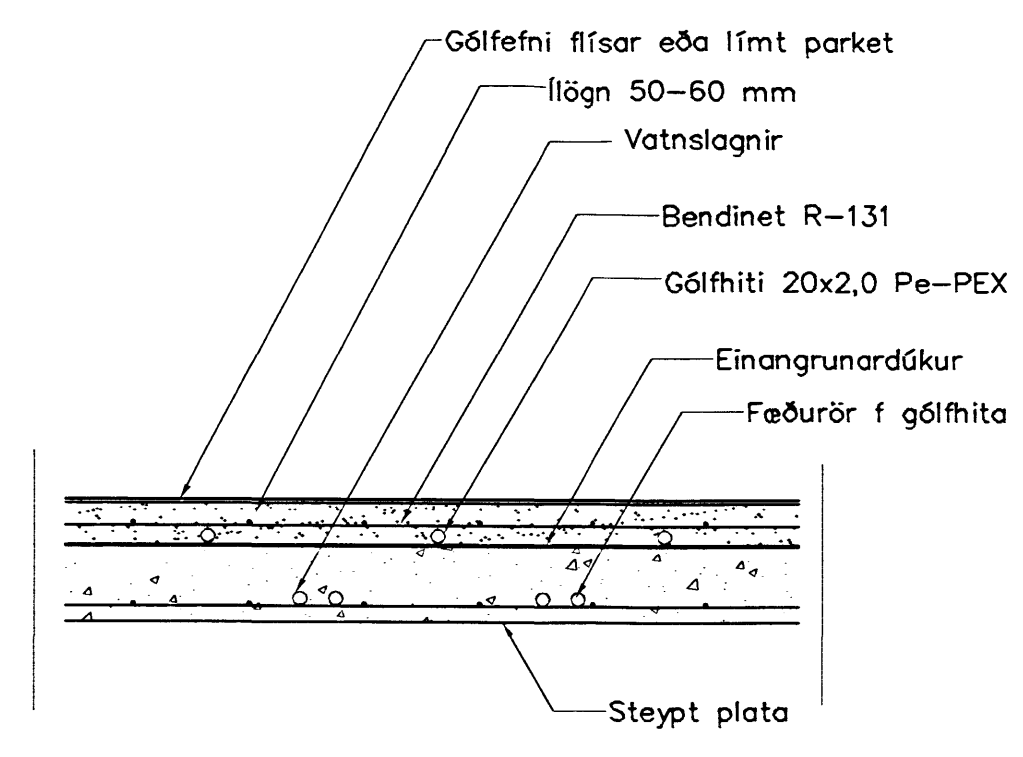

GRUNNMYND 2 HÆÐAR 1:50

LAGNIR, SNIÐ, 1:20

Samþykkt þann  
16 MAÍ 2008  
Byggingarfulltrúinn í Hafnarfirði  
F.h. Hrólfur S. Gunnlaugsson

GÓLFHITALAGNIR  
16x2,0 Pe-PEX c/c100 OG 200  
SJÁ SNIÐ

*[Signature]*  
Kt. 110457-2789  
BATTERIÐ