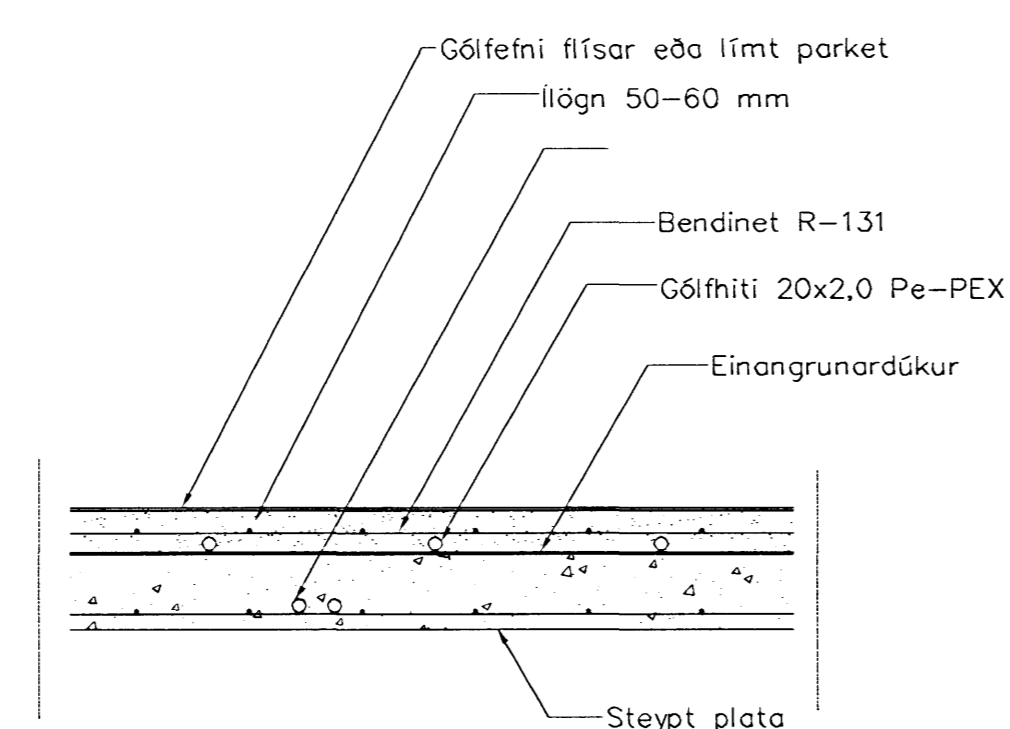

GRUNNMYND 4 HÆÐAR 1:50

GÖLFHITALAGNIR
20x2,5 Pe-PEX c/c100 OG 200

LAGNIR, SNIB, 1:20

| Br. | Dags. | Eðli breytinga | Sign. |
|--|---------------------------------|----------------|-------|
| | | | |
| ESKIVELLIR 21 HAFNARFIRÐI GÖLFHITALAGNIR 4 HÆÐAR | | | |
| MKV. | 1:50 1:20 | | |
| DAGS. | MARS 2008 | | |
| VERK NR. | 2717 | | |
| TEIKN NR. | 2-15 | | |
| HANNAÐ | SIG. ÞORLEIFSS. KT. 241148-3009 | | |
| TEIKNAD | G.H. | | |
| YFIRFARIÐ | | | |
| TEIKNIÞJÓNUSTA SIGURDAR ÞORLEIFSSONAR ehf STRANDGÖTU 11 220 HAFNARFIRÐI Sími 555-4255 FAX 565-2875 E-mail tsh@sammet.is kt. 440593-2339 | | | |