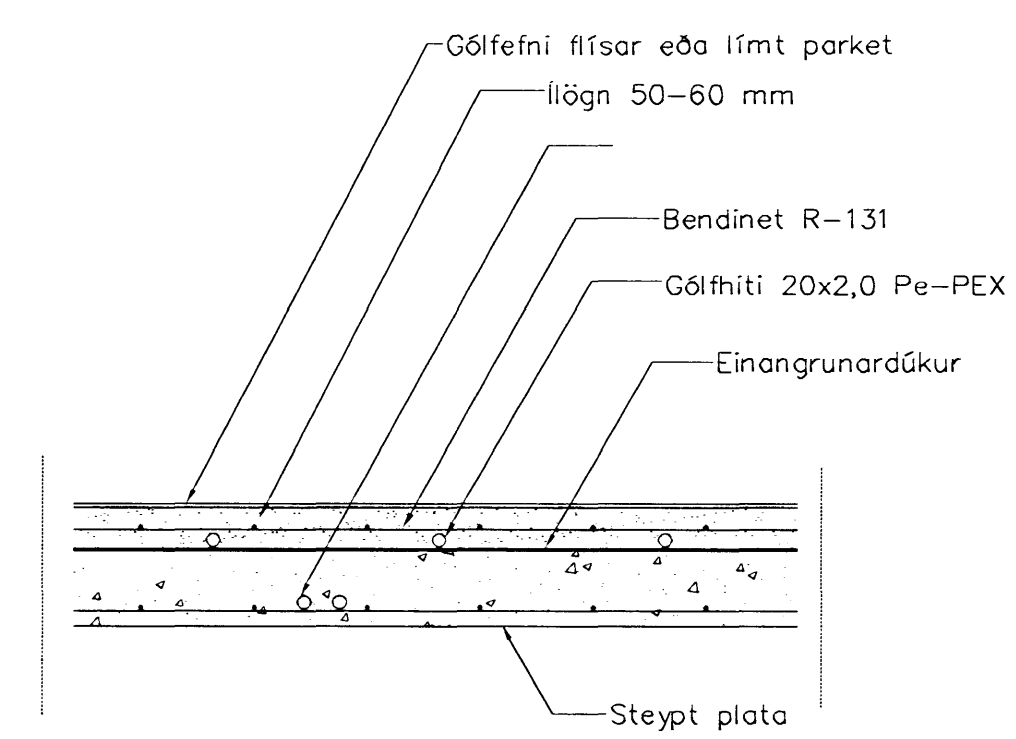

GRUNNMYND 2 HÆÐAR 1:50

GÖLFHITALAGNIR  
20x2,5 Pe-PEX e/e100 OG 200

LAGNIR, SNIB, 1:20

Br.	Dags.	Eðli breytinga	Sign.
<b>ESKIVELLIR 21</b> <b>HAFNARFIRÐI</b>  GÖLFHITALAGNIR 2 HÆÐAR			
MKV.	1:50	1:20	
DAGS.	OKT.	2007	
VERK NR.	2717		
TEIKN. NR.	2-13		
HANNAÐ	SIG. ÞORLEIFSS.	K.T. 241148-3009	
TEIKNAD	G.H.		
YFIRFARID			
<b>TEKNIÞJÓNUSTA</b> SIGURDAR ÞORLEIFSSONAR ehf STRANDGÖTU 11 220 HAFNARFIRÐI Sími 555-4255 FAX 565-2875 E-mail ts@sammei.is kt: 440693-2539			