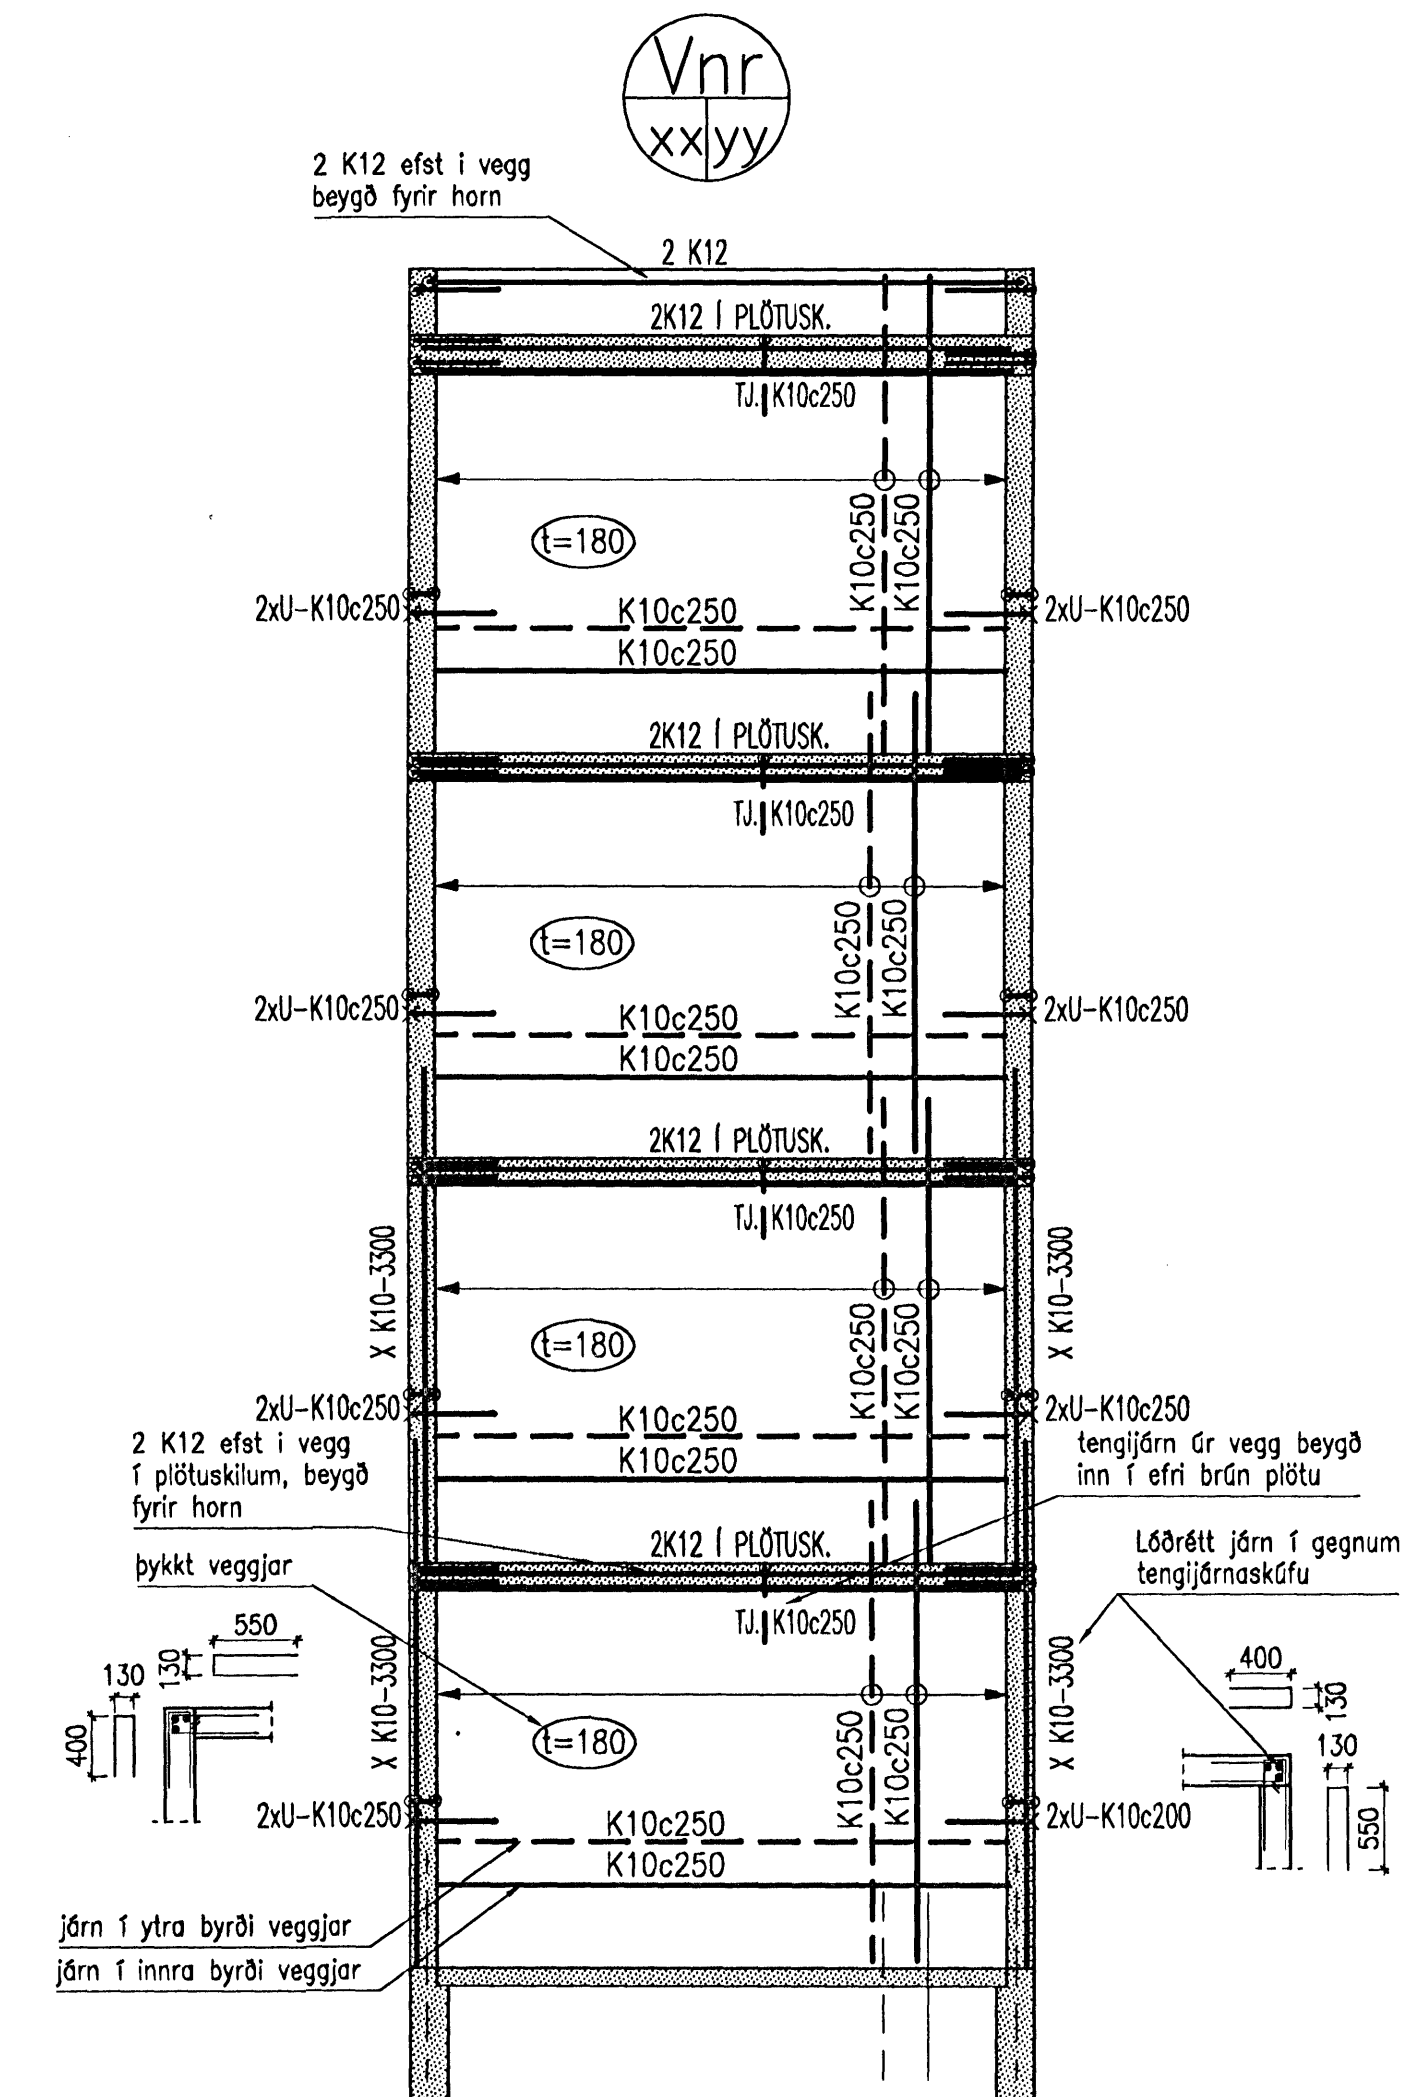

SKÝRINGAR VÍÐ MERKINGAR
Á VEGGJAÁSYNDUM.

SJÁ ÁSYNDIR VEGGJA Á TEIKNINGUM B-21 TIL B-24
SJÁ SKÝRINGAR Á TEIKN, B-00

BYGGINGA- BURDARVIRKI JÁRN- BENDING VEGGJA YFIRLITSBLAD	HANNAÐ JLS/06	TEIKNAD JLS/06	MÁL. 1:100, 1:50	VERUR V-06-001
	SKAÐ. JLS/06	SKAÐ. Veggr- þeyfir	TEKJ. NR. B-20	
	SKAÐ. Kári Lótt Svobrásson, 190558-3958	SKAÐ. 06.06.06		