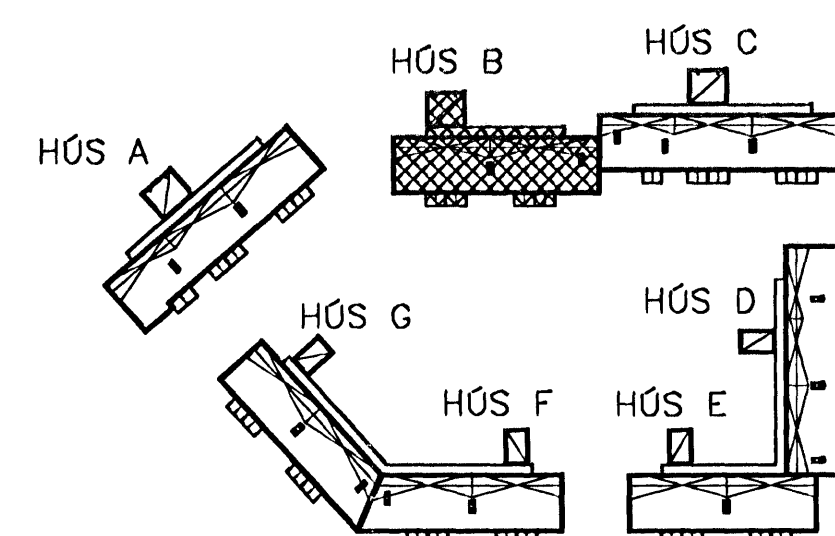

SKÝRINGAR VÍÐ MERKINGAR
Á VEGGJAÁSYNDUM.

SJÁ ÁSYNDIR VEGGJA Á TEIKNINGUM B-21 TIL B-24
SJÁ SKÝRINGAR Á TEIKN, B-00

BYGGINGA- BURDARVIRKI JÁRN- BENDING VEGGJA YFIRLITSBLAD	HANNAÐ JLS/06	TEIKNAD JLS/06	MÁL. 1:100, 1:50	VERUR V-06-001
	SKAÐ. JLS/06	SKAÐ. Veggr- þeyfir	TEKJ. NR. B-20	
	SKAÐ. Kári Lótt Svobrásson, 190558-3958	SKAÐ. 06.06.06		