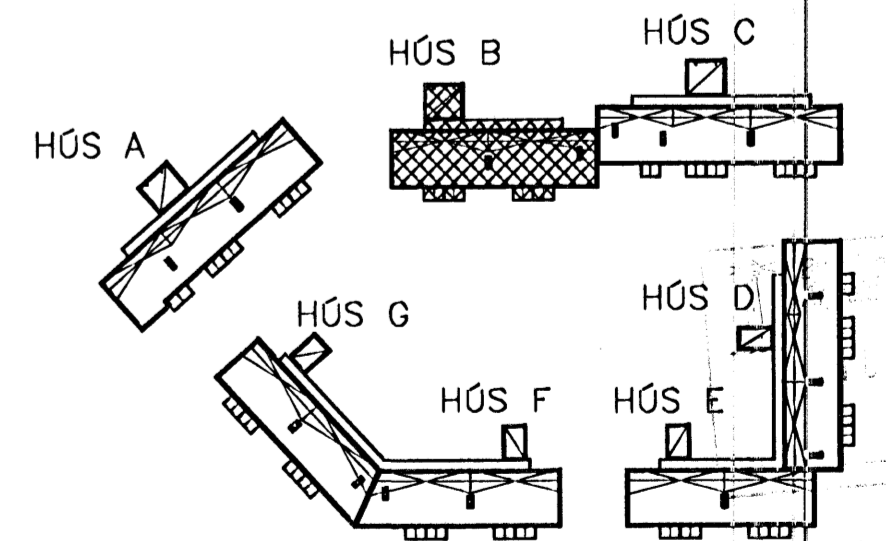

SJÁ YFIRLITSMYND VEGGJA Á TEIKNINGU B-20  
SJÁ SKÝRINGAR Á TEIKN. B--00

BJARKAVELLIR 5-HÓS B, HAFNARFIRDI  
BYGGINGAFÉLAG NÁMSMANNNA  
BURDARVIRKI  
JÄRNBENDING VEGGJA  
ASÝNDIR: V08 TIL V15

HANNA	06/JUL	TEKNA	06/JUL	MÁL.	1:50	VERNA.	V-06-001
DRÖGVA		SKA		SKA		TEKNA NR.	
		TEKNA		DRÖGVA			
							B-24