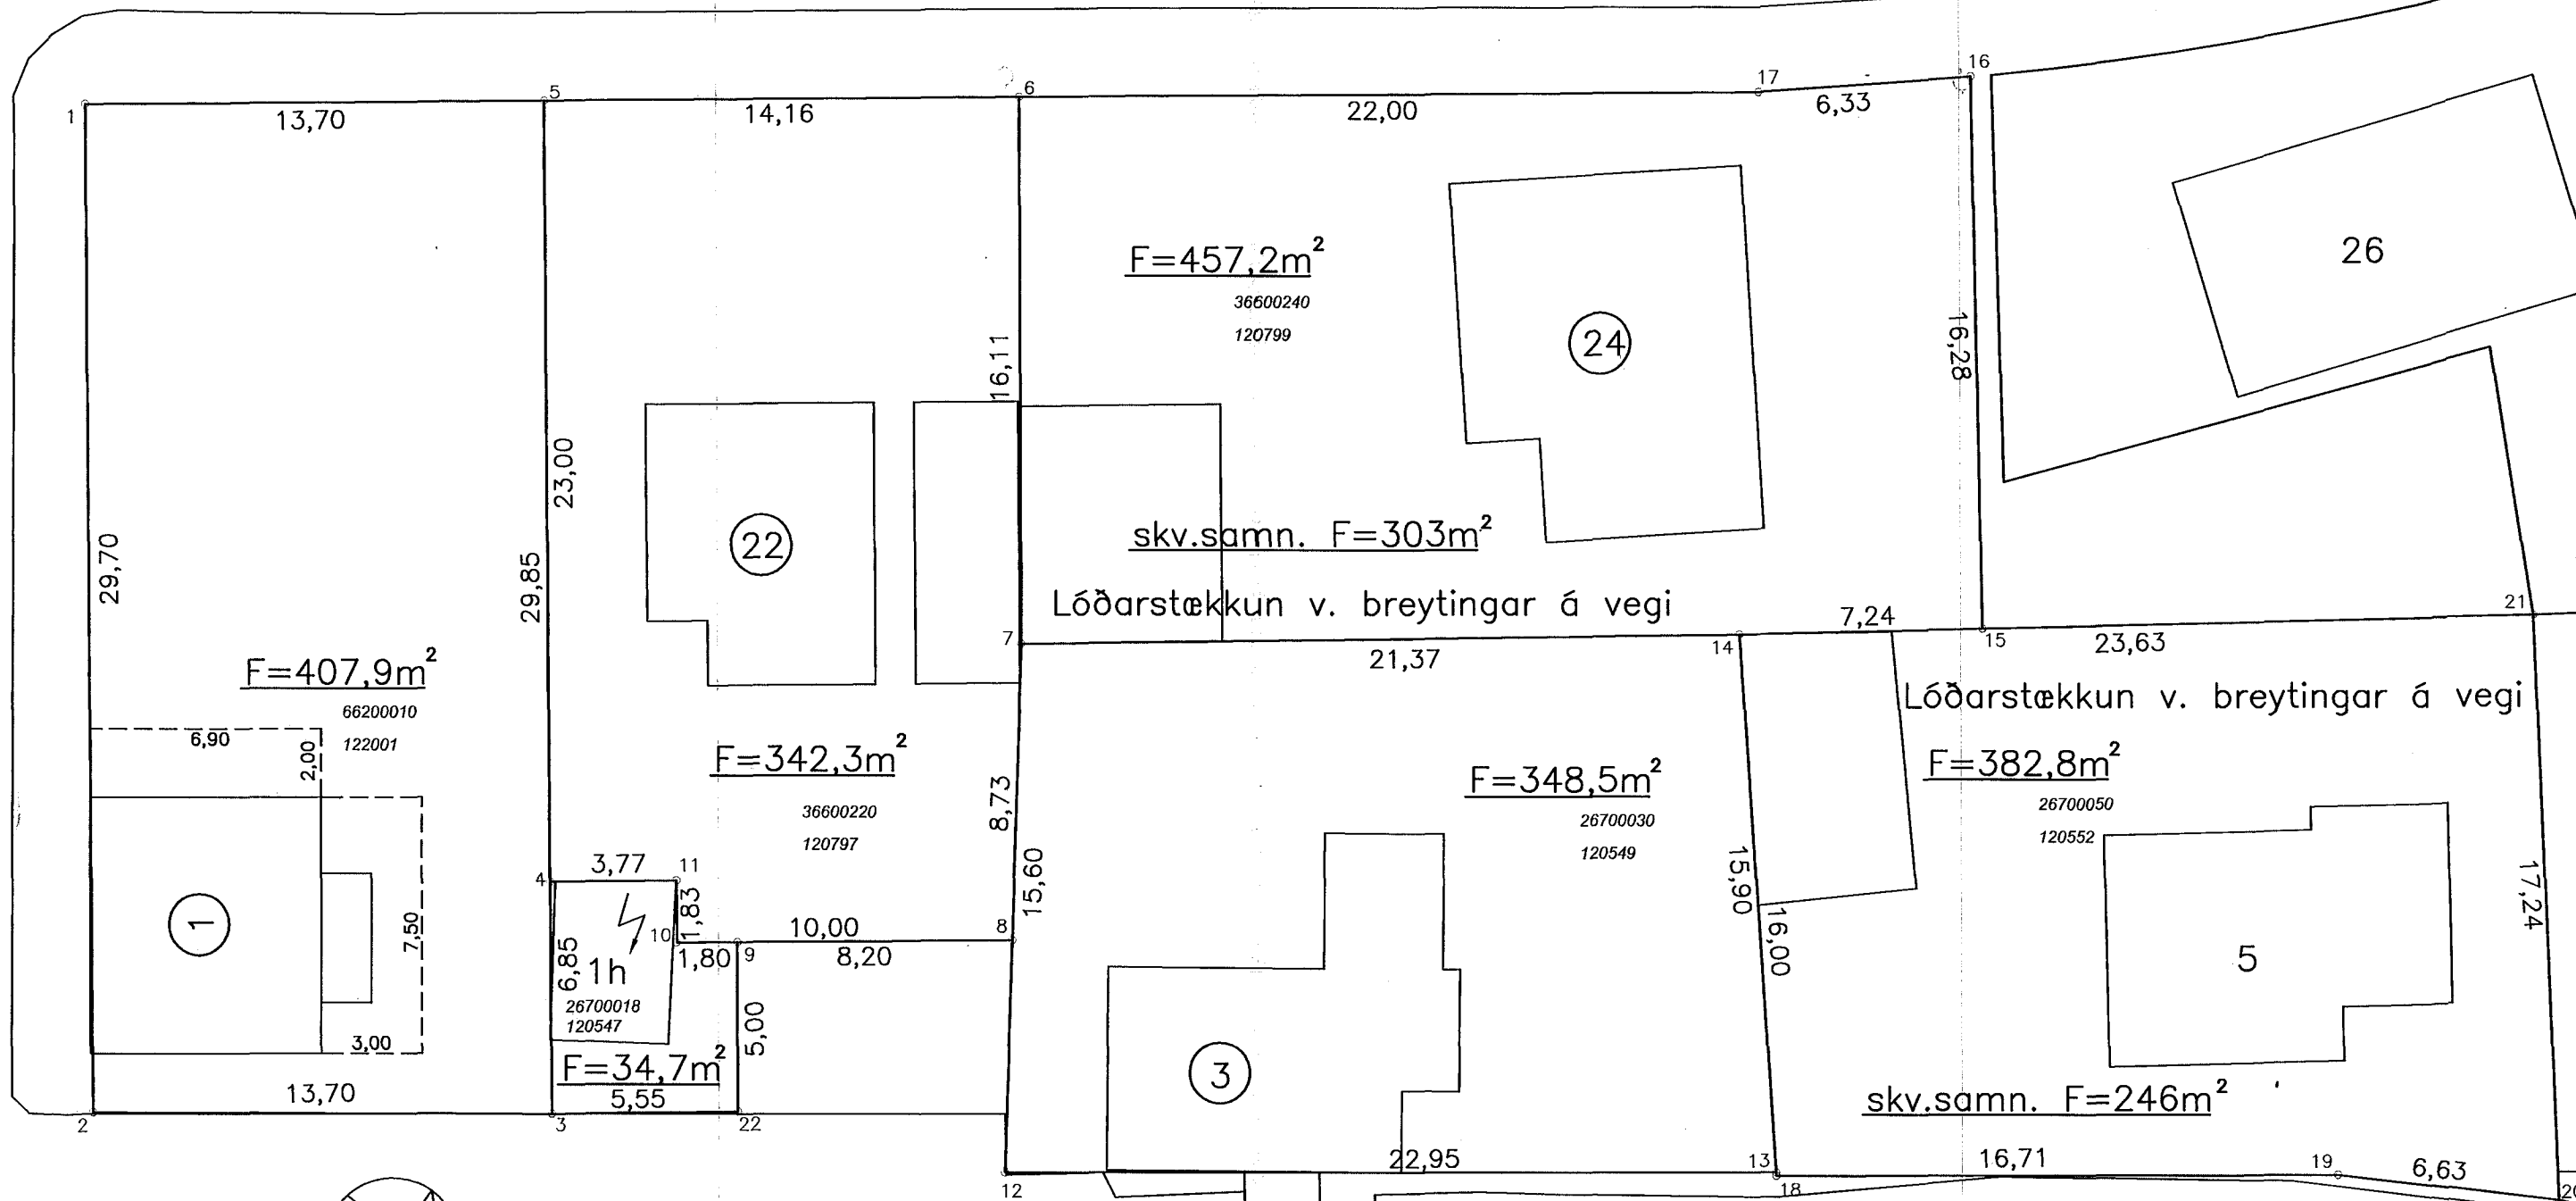

HELLISGATA

NORDURBRAUT

GARDAVEGUR

HNITASKRÁ:

x	y	
355507.708	399916.343	1
355531.544	399934.061	2
355523.492	399945.145	3
355517.995	399941.059	4
355499.535	399927.339	5
355491.088	399938.703	6
355504.055	399948.267	7
355511.254	399953.200	8
355516.143	399946.616	9
355517.226	399945.157	10
355515.749	399944.082	11
355516.924	399957.085	12
355503.357	399975.596	13
355491.204	399965.343	14
355486.796	399971.080	15
355473.870	399961.188	16
355477.963	399956.360	17
355503.433	399975.660	18
355493.531	399989.122	19
355490.245	399994.882	20
355476.806	399984.079	21
355520.165	399949.587	22

SKÝRINGAR:

- BYGGINGAREITUR
- ÚTLÍNUR BYGGINGA
- KVÖÐ UM TVÖ BÍLASTÆÐI INNAN LÓÐAR
- F FLATARMÁL LÓÐAR
- 7 NÚMER LÓÐAR
- s10 HORNPUNKTAR LÓÐA
- 10000010 ÞJÓDSKRÁRNÚMER
- 180351 LANDNÚMER
- (23,221,1) STGR.NÚMER AÐLIGGJANDI LÓÐABLAÐA