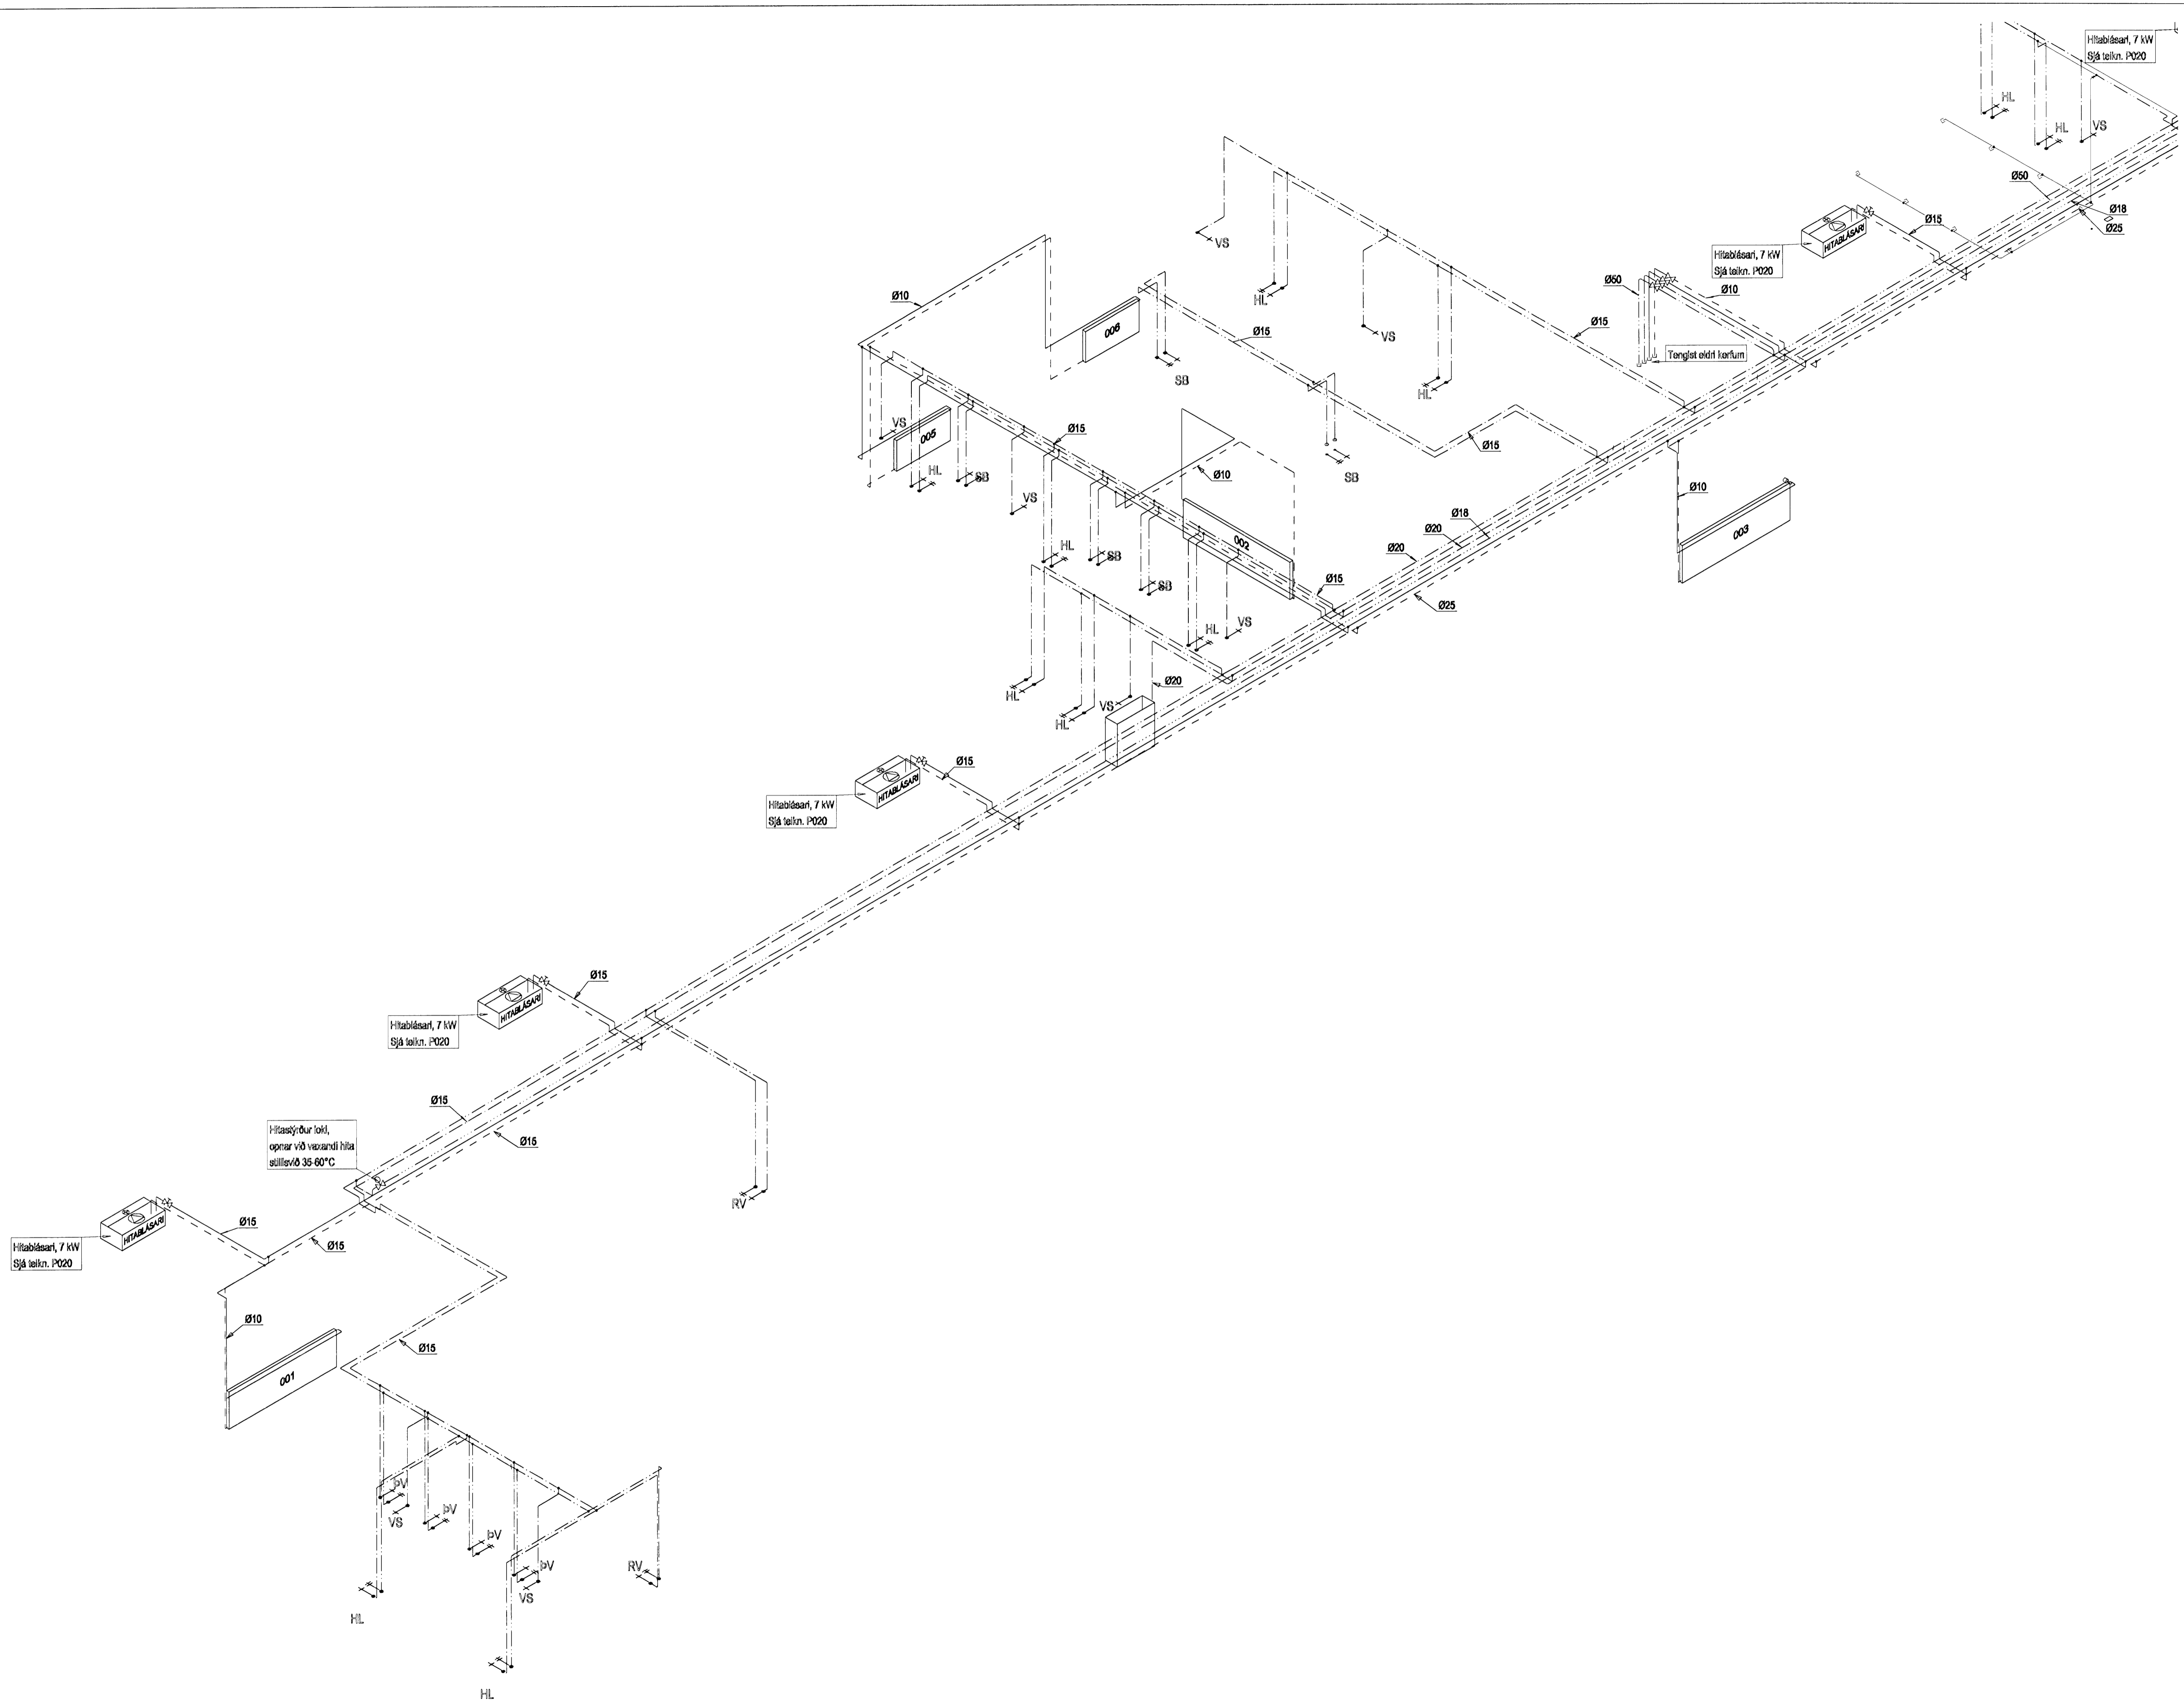

Hanna D. Yrifað
Kt. 110457-2789

KAPLAKRIKI

Útg. Dags. Skýring Hanna D. Yrifað

VERKFRÆÐISTOFA

BEIARHRAUN 20 · 220 HAFNARFJÖRDUR · KENNIT. 710796-2899
vsb@vsb.is Sími 655 8600 Fax 555 8610 www.vsb.is

Ártun séðinnuálar Sveinng Áki Sverrisson Kt. 230855 5609				
Verktali: <i>Sveinng Áki Sverrisson</i>				
KAPLAKRIKI				
HAFNARFIRÐI				
Verktali: Lagnir Neystuvatns- og hitalagnir Rúmmynd				
Hanna D.	Teiknað	Yfirfarið	Kvarði	Síða
KMJ/BL	KMJ/BL	SÁS	/ A1	-
Dags.	Verktali	Teikning	Útgáfa	-
16.10.2007	06811	A P291	-	-