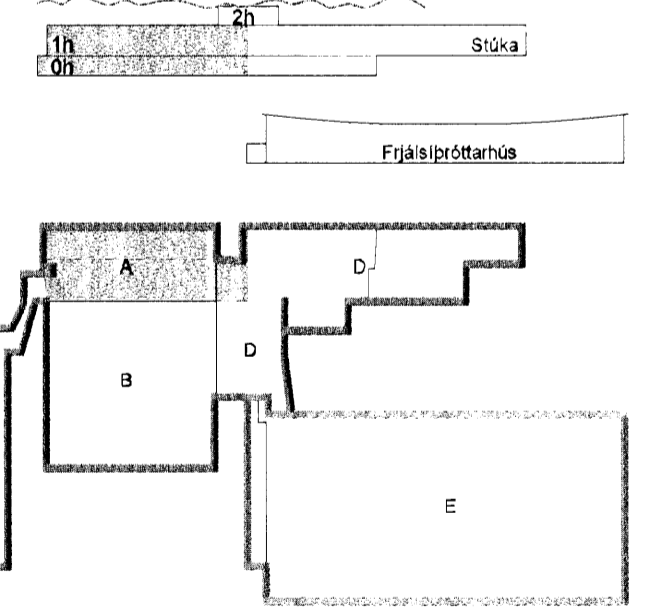

KAPLAKRIKI

Útg. Dags. Skýring Hanna D. Yrifað

VERKFRÆÐISTOFA

BEIARHRAUN 20 · 220 HAFNARFJÖRDUR · KENNIT. 710796-2899
vsb@vsb.is Sími 655 8600 Fax 555 8610 www.vsb.is

Ártun séðinnuálar Sveinng Áki Sverrisson Kt. 230855 5609				
Verktali: <i>Sveinng Áki Sverrisson</i>				
KAPLAKRIKI				
HAFNARFIRÐI				
Verktali: Lagnir Neystuvatns- og hitalagnir Rúmmynd				
Hanna D.	Teiknað	Yfirfarið	Kvarði	Síða
KMJ/BL	KMJ/BL	SÁS	/ A1	-
Dags.	Verktali	Teikning	Útgáfa	-
16.10.2007	06811	A P291	-	-