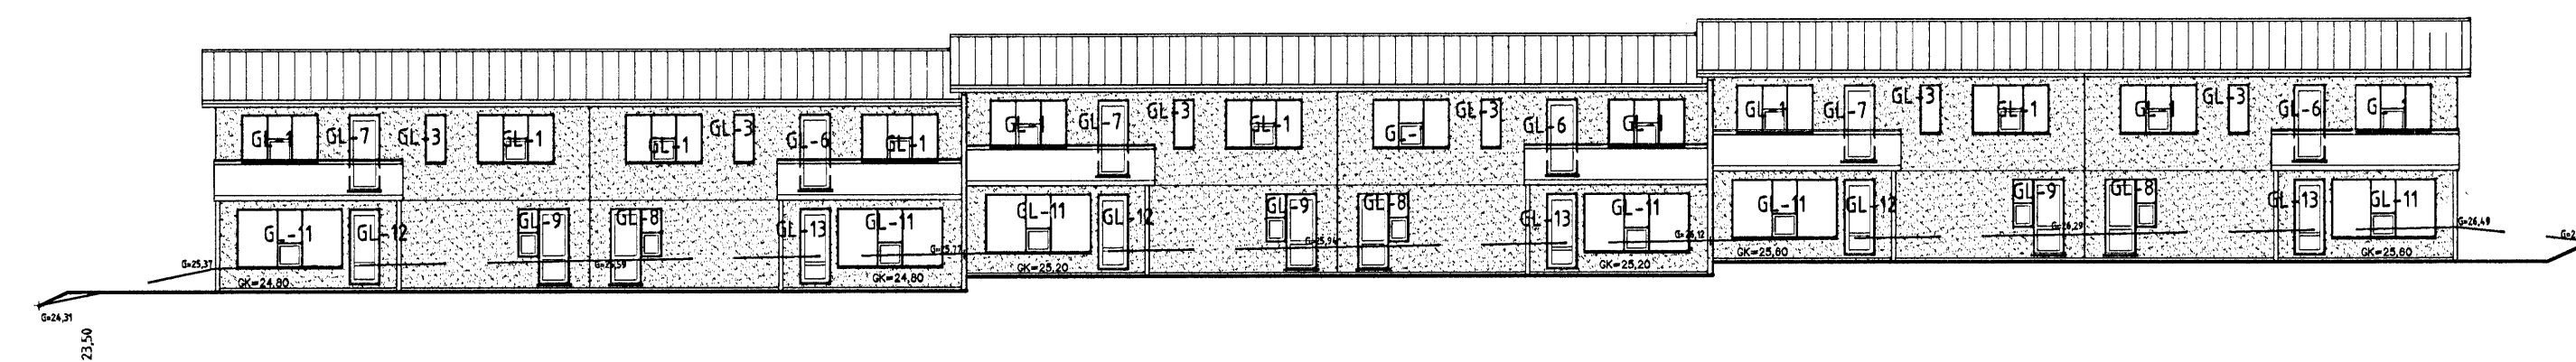

ATH: VERKTAKI YFIRFARI ÖLL MÁL ÁÐUR EN FRAMKVÆMIR
HEFJAST
ÓSAMRÆMI Í TEIKNINGUM TILKYNNIST TEIKNISTOFUNNI
ÖLL VAFAATRÍÐI SKAL BERA UNDIR TEIKNISTOFUNNA.

es		TEIKNISTOFAN SUDURLANDSBRAUT 48
		S: 588-7344 FAX: 588-7343
		NETFANG: kastor@simnet.is
KLUKKUVELLIR 40-50 HAFNARFIRÐI		
GLUGGAR		MY 150
ÚTLIT		MY 1200
HANAB KJARTAN		
VERNDÆPI 0105-07	SKAÐARUNUM	KL VELLIR 40-50 dwg
ÞAGDAGNING	LANGMÁT	TEIKNINGNÆPI
01.06.2007	<i>V. S. Jónsson</i>	A-06