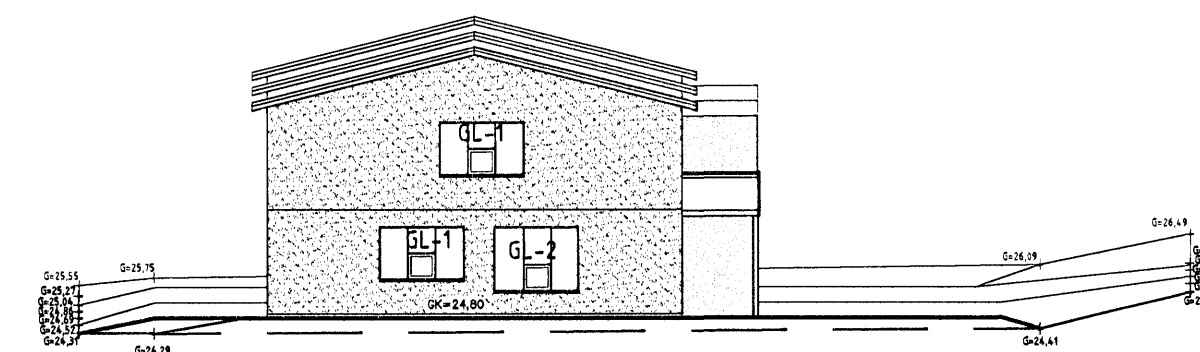

ATH: VERKTAKI YFIRFARI ÖLL MÁL ÁÐUR EN FRAMKVÆMIR
HEFJAST
ÓSAMRÆMI Í TEIKNINGUM TILKYNNIST TEIKNISTOFUNNI
ÖLL VAFAATRÍÐI SKAL BERA UNDIR TEIKNISTOFUNNA.

es		TEIKNISTOFAN SUDURLANDSBRAUT 48
		S: 588-7344 FAX: 588-7343
		NETFANG: kastor@simnet.is
KLUKKUVELLIR 40-50 HAFNARFIRÐI		
GLUGGAR		MY 150
ÚTLIT		MY 1200
HANAB KJARTAN		
VERNDÆPI 0105-07	SKAÐARUNUM	KL VELLIR 40-50 dwg
ÞAGDAGNING	LANGMÁT	TEIKNINGNÆPI
01.06.2007	<i>V. S. Jónsson</i>	A-06