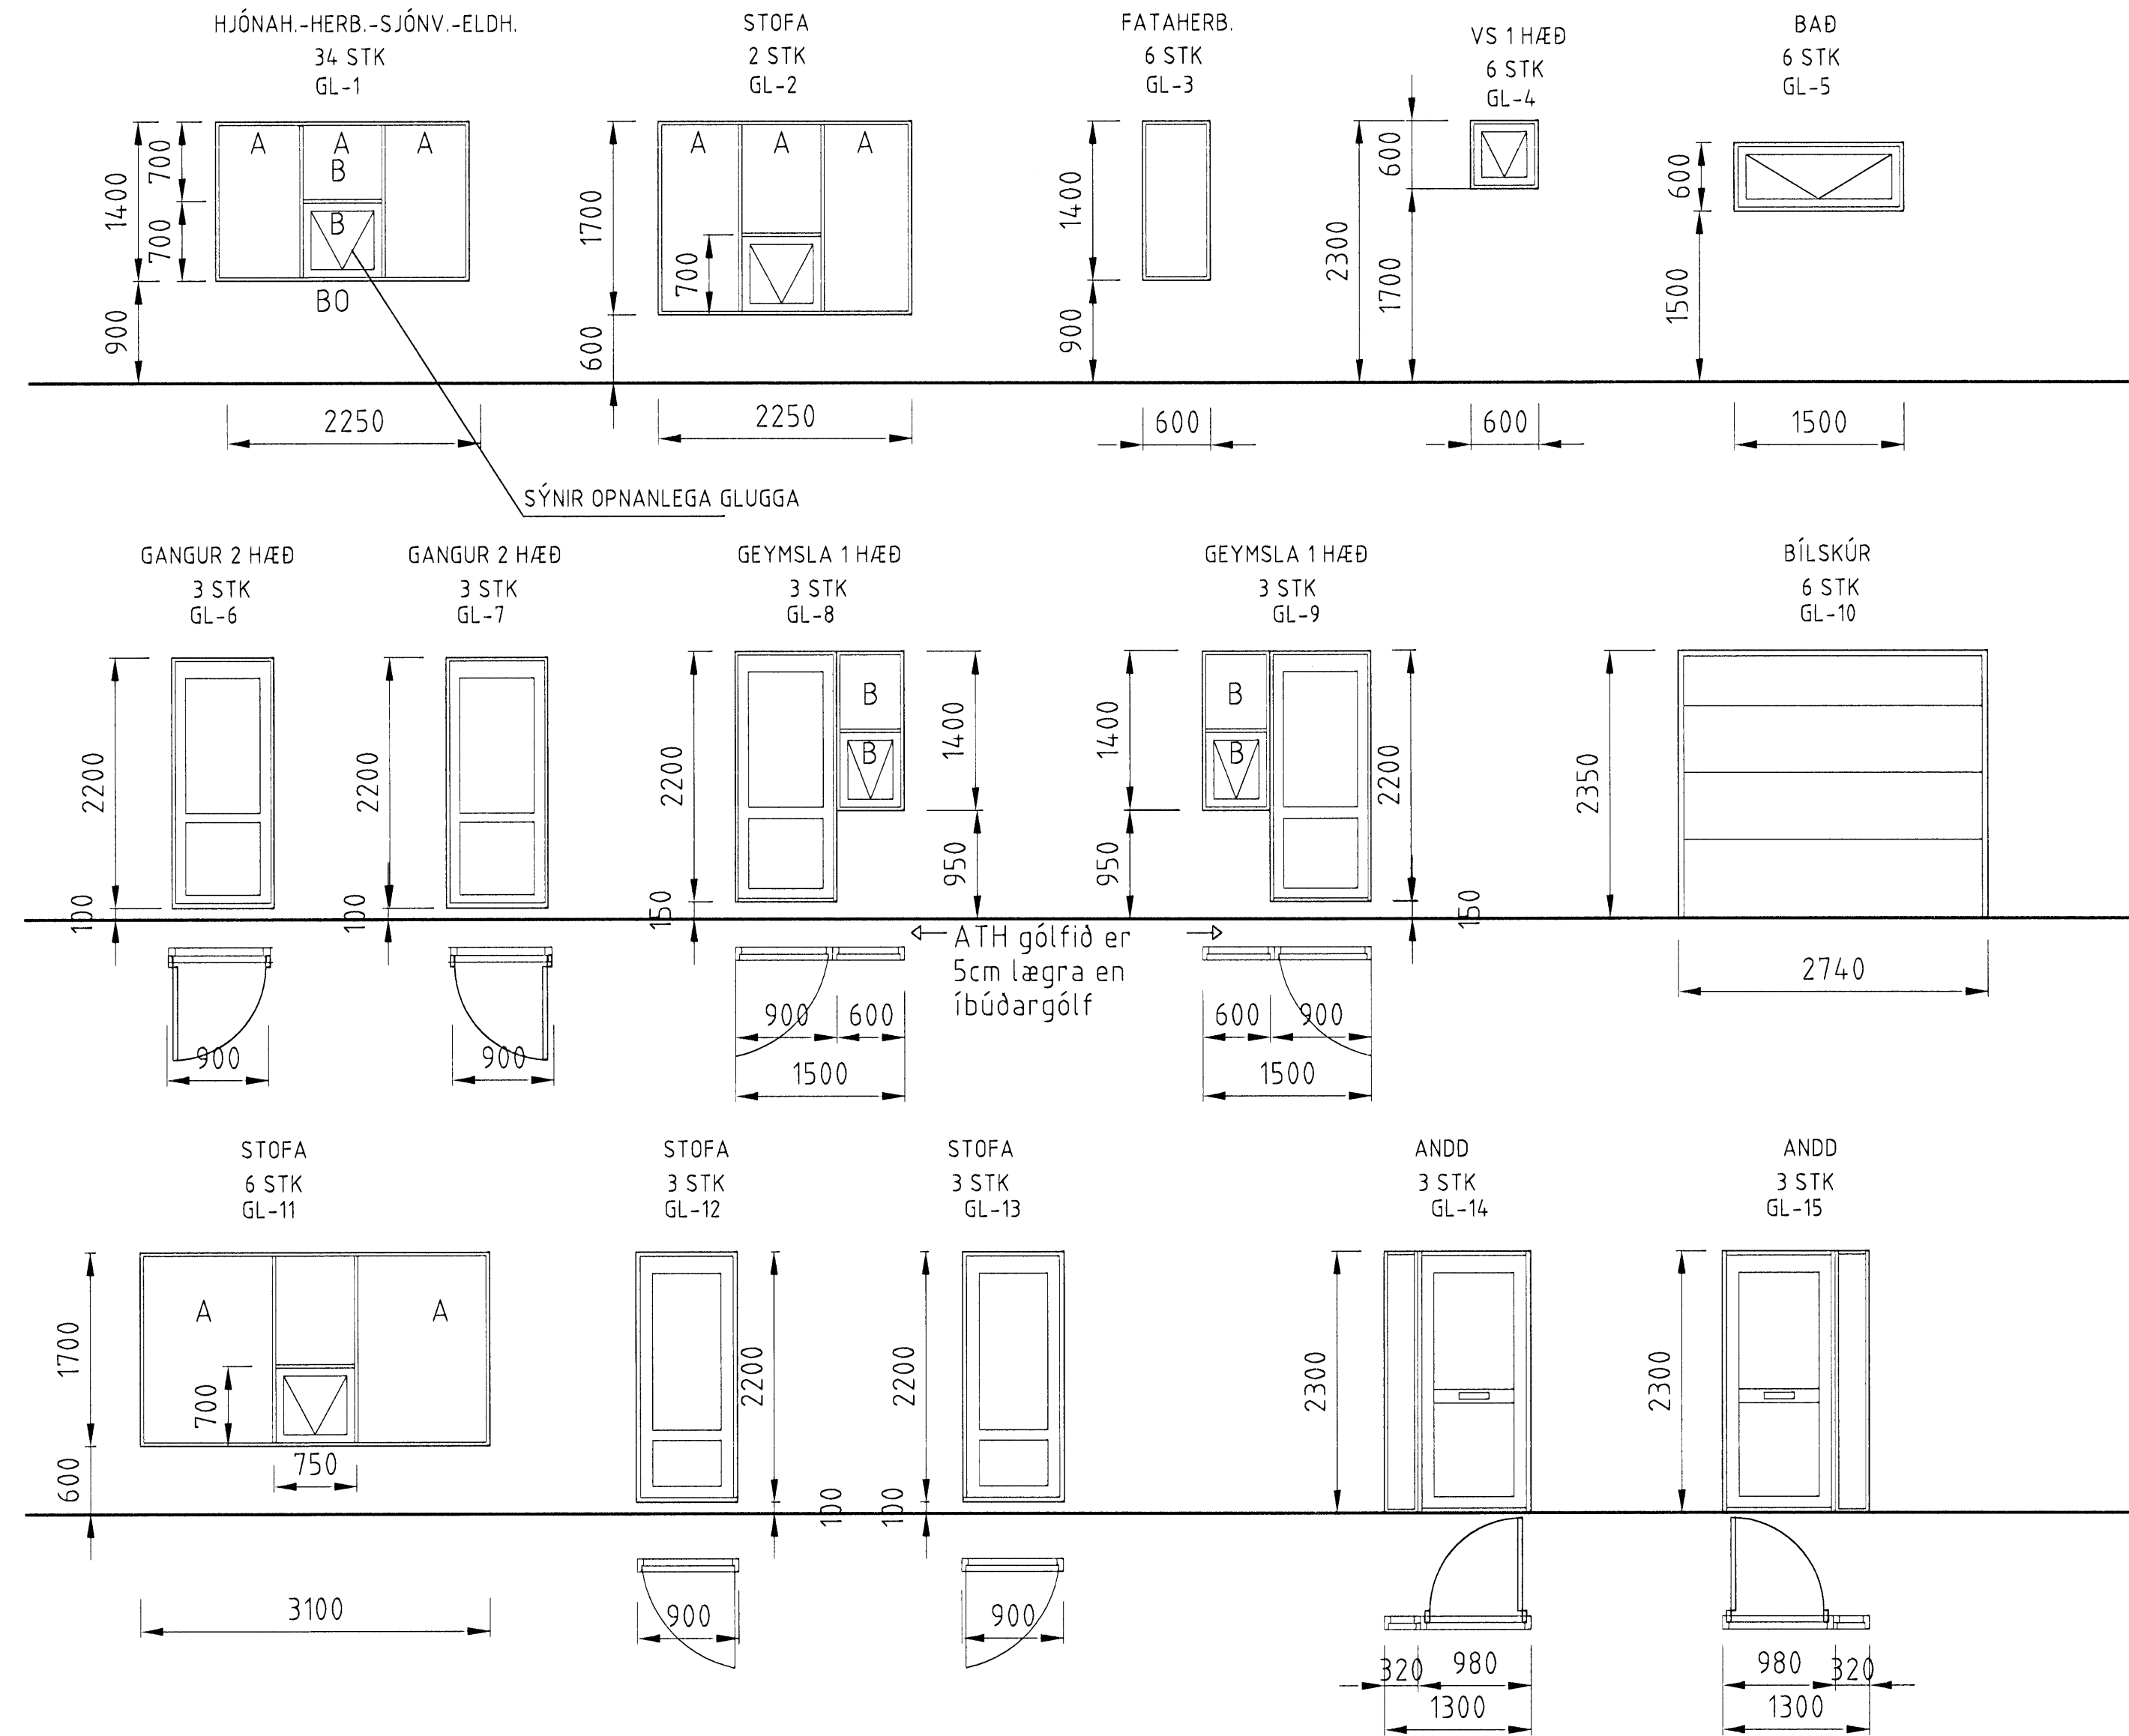

GLUGGAR Í EININGAHÚS

Bygginguáttir Húsnáðar
Afgreidd þann
12 FEB 2008
V/S