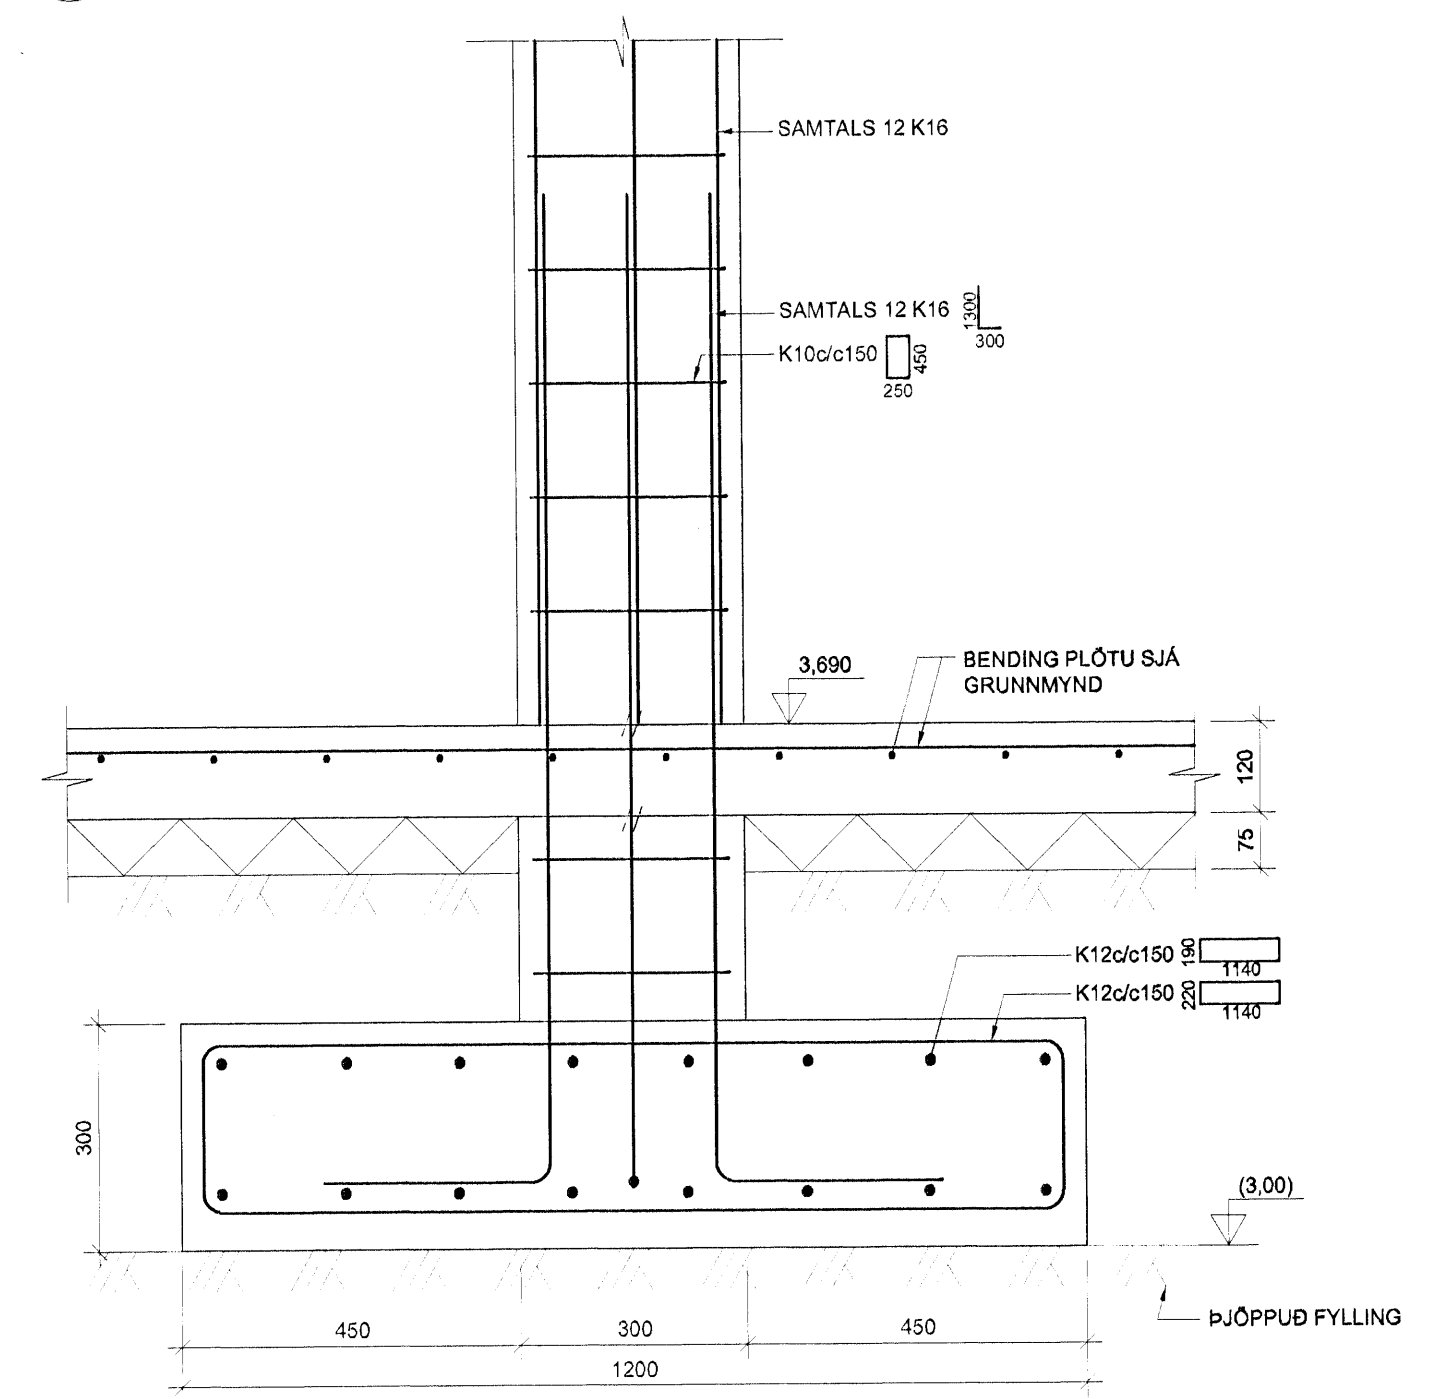

U1 SNID 1:10