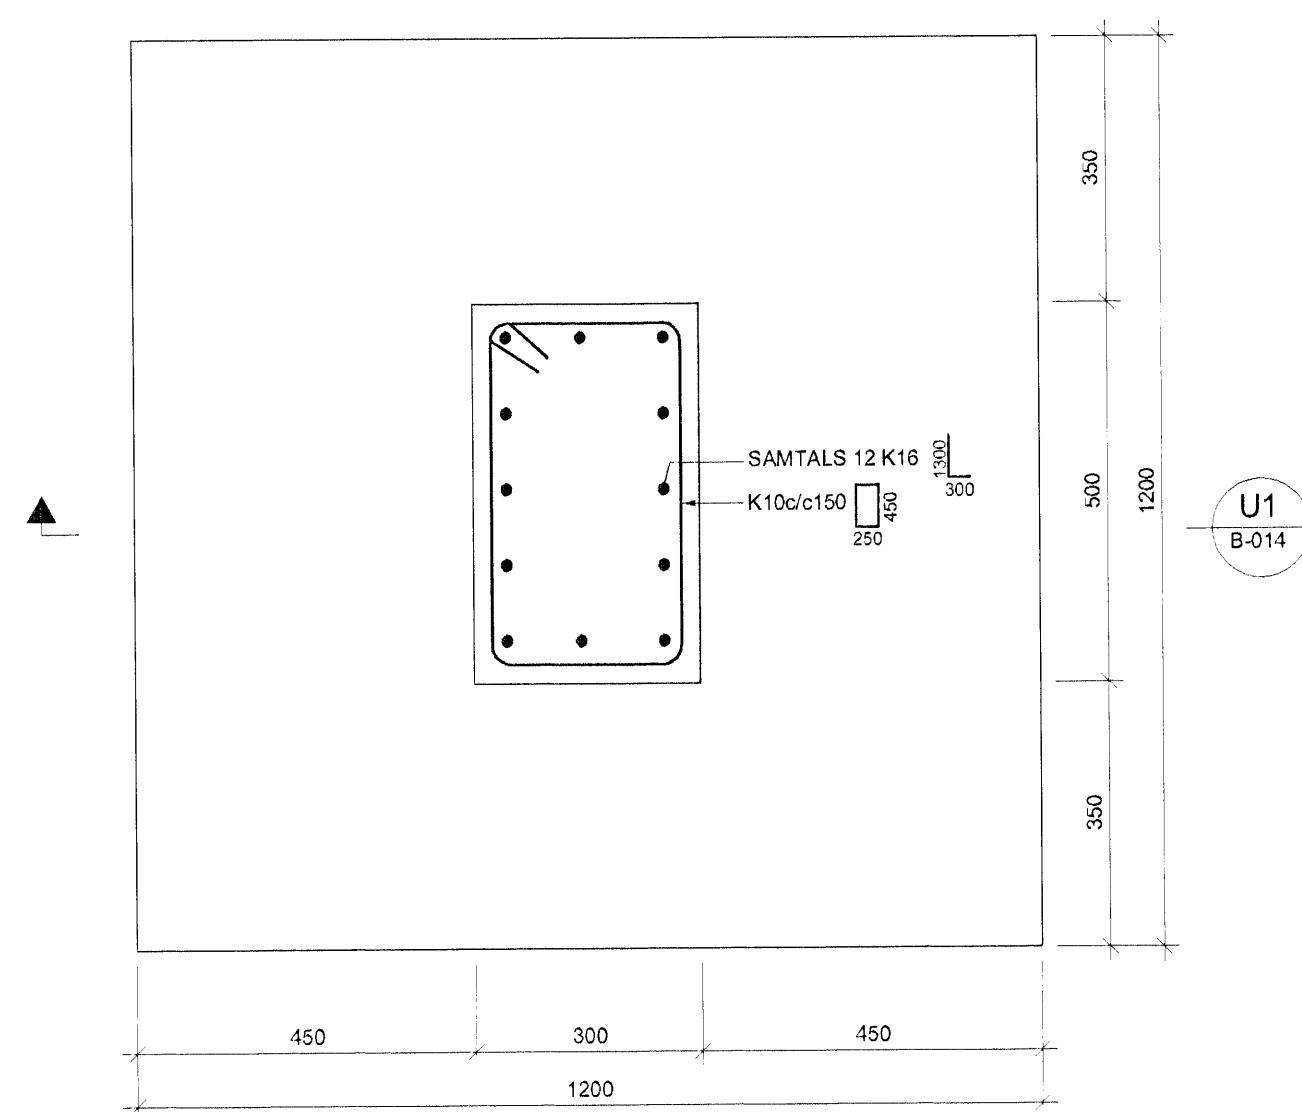

Búgð og afhliðin í Hagkerfi
 08 FEB 2008
 WSS

ÁSTJÓRN SAMRÆMINGARHOVAÐAS
Patnes Jón

UNDIRSTÖÐUPLATTI U1 1:10

U1
B-014

UNDIRSTÖÐUPLATTI U2 1:10

U2
B-014

UNDIRSTÖÐUPLATTI U3 1:10

U3
B-014