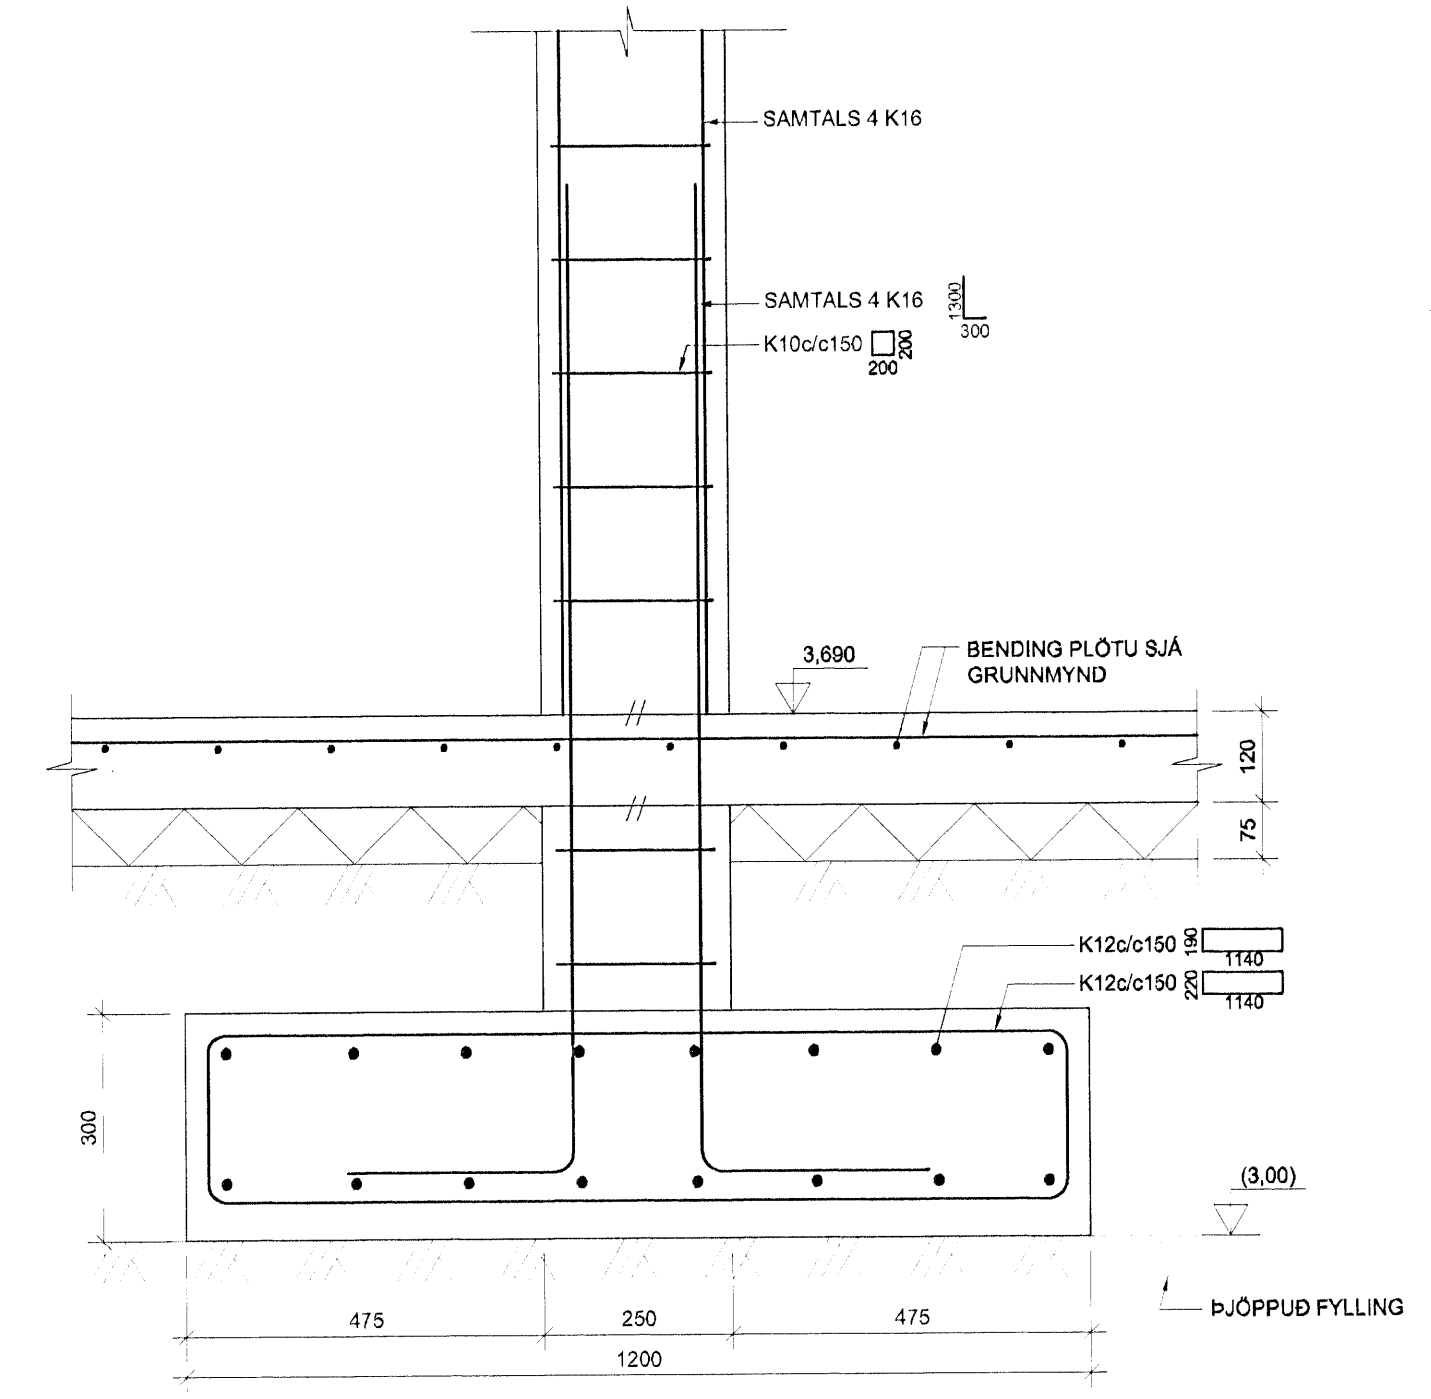

U2 SNID 1:10