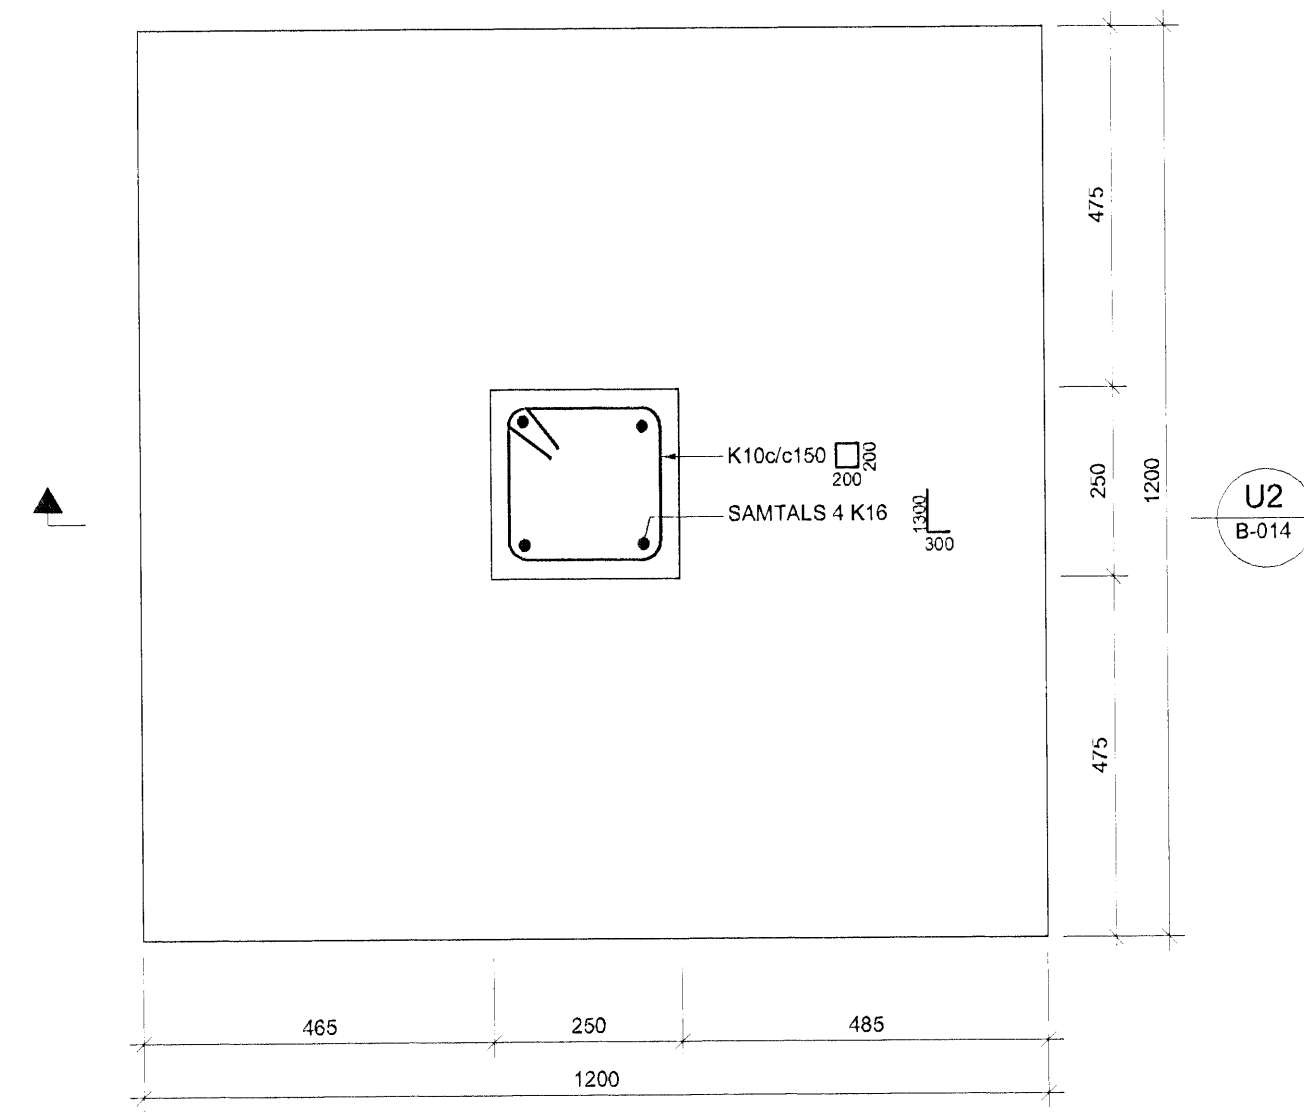

Búgð og afhliðin í Hagkerfi
 08 FEB 2008
 WSS

ÁSTJÓRN SAMRÆMINGARHOVAÐAS
Patnes Jón

UNDIRSTÖÐUPLATTI U1 1:10

U1
B-014

UNDIRSTÖÐUPLATTI U2 1:10

U2
B-014

UNDIRSTÖÐUPLATTI U3 1:10

U3
B-014