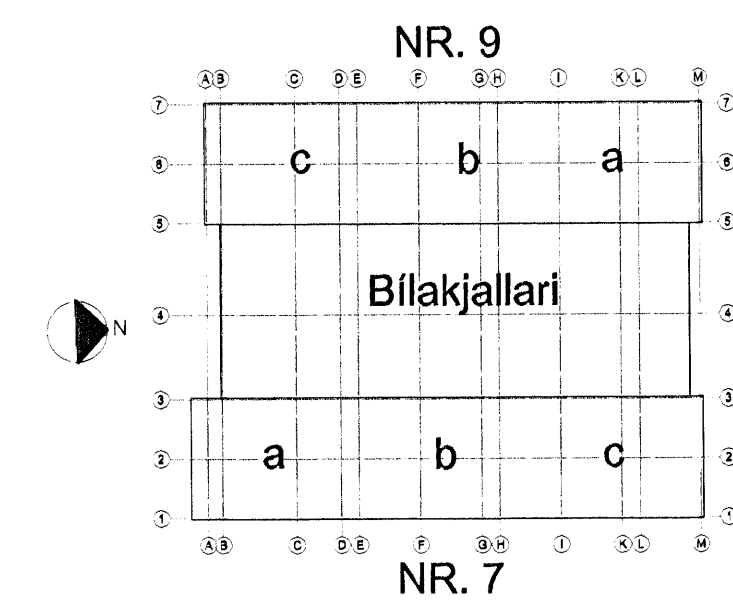

U3 SNID 1:10

A	11.01.2008	JÁRNALÖGN	ÞÓ	ÞÓ
BR	DAGS	BREYTING	REIKN	TEIKN
NORÐURBAKKI 7-9				
BURÐARVIRKI				
UNDIRSTÖÐUR				
SNID OG SÉRMYNDIR				
MAK:	1:10			
DAGS:	05.12.2007			
HANNAÐ/TEIKN:	HE/EGG			
VERKJAF:	05112			
EYKT.	Conis			
YFIRFARND:	<i>Patnes Jón</i>			
SAMMYKKT:	Kerfi: 600105-1420			
KENNTALA:	Húsnúmer: 11.201.Kósnögur			
TEIKN.NR:	Sími: 917.3306			
	Vefsi: www.conis.is			
	TEIKN.NR: B(7-9)_014			
	BR: A