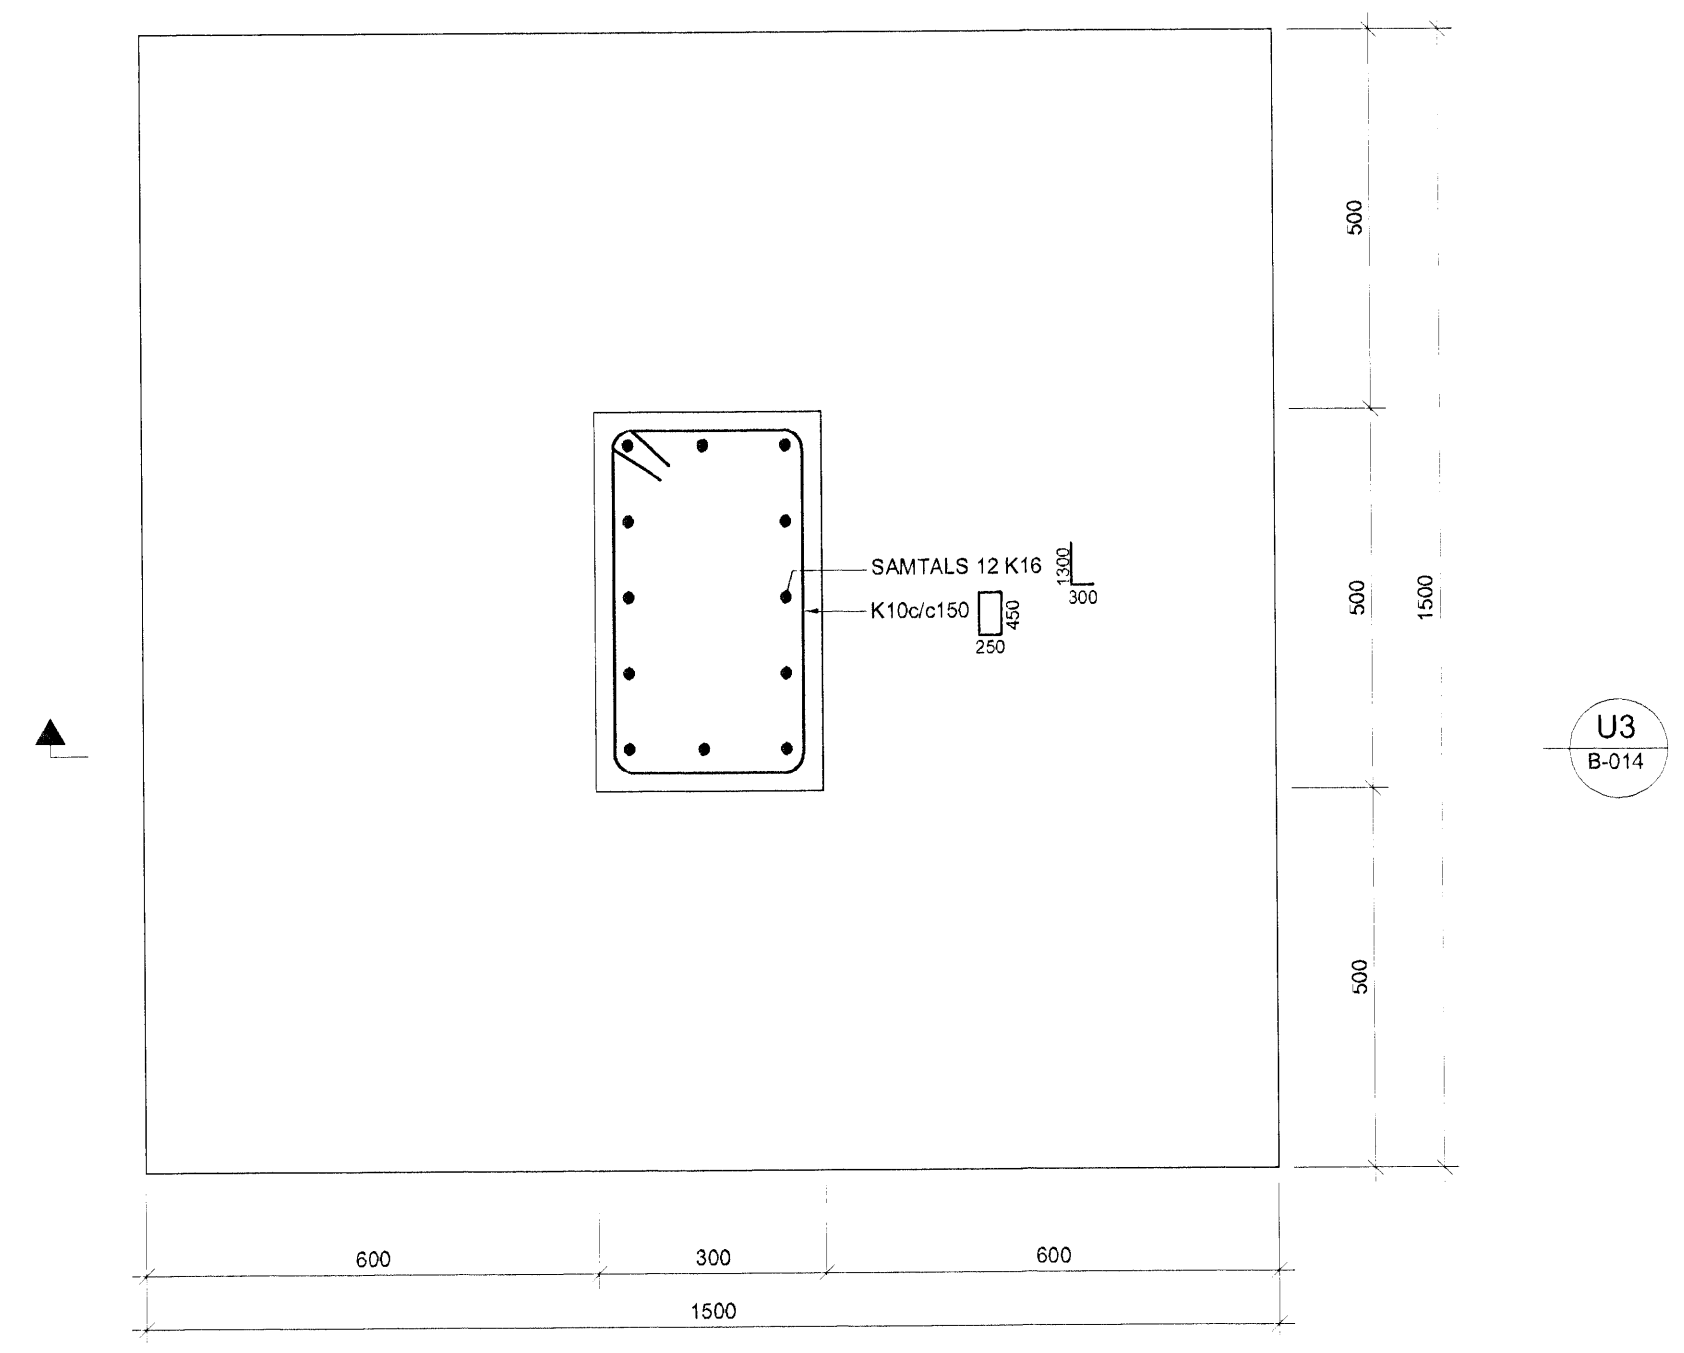

Búgð og afhliðin í Hagkerfi
 08 FEB 2008
 WSS

ÁSTJÓRN SAMRÆMINGARHOVAÐAS
Patnes Jón

UNDIRSTÖÐUPLATTI U1 1:10

U1
B-014

UNDIRSTÖÐUPLATTI U2 1:10

U2
B-014

UNDIRSTÖÐUPLATTI U3 1:10

U3
B-014