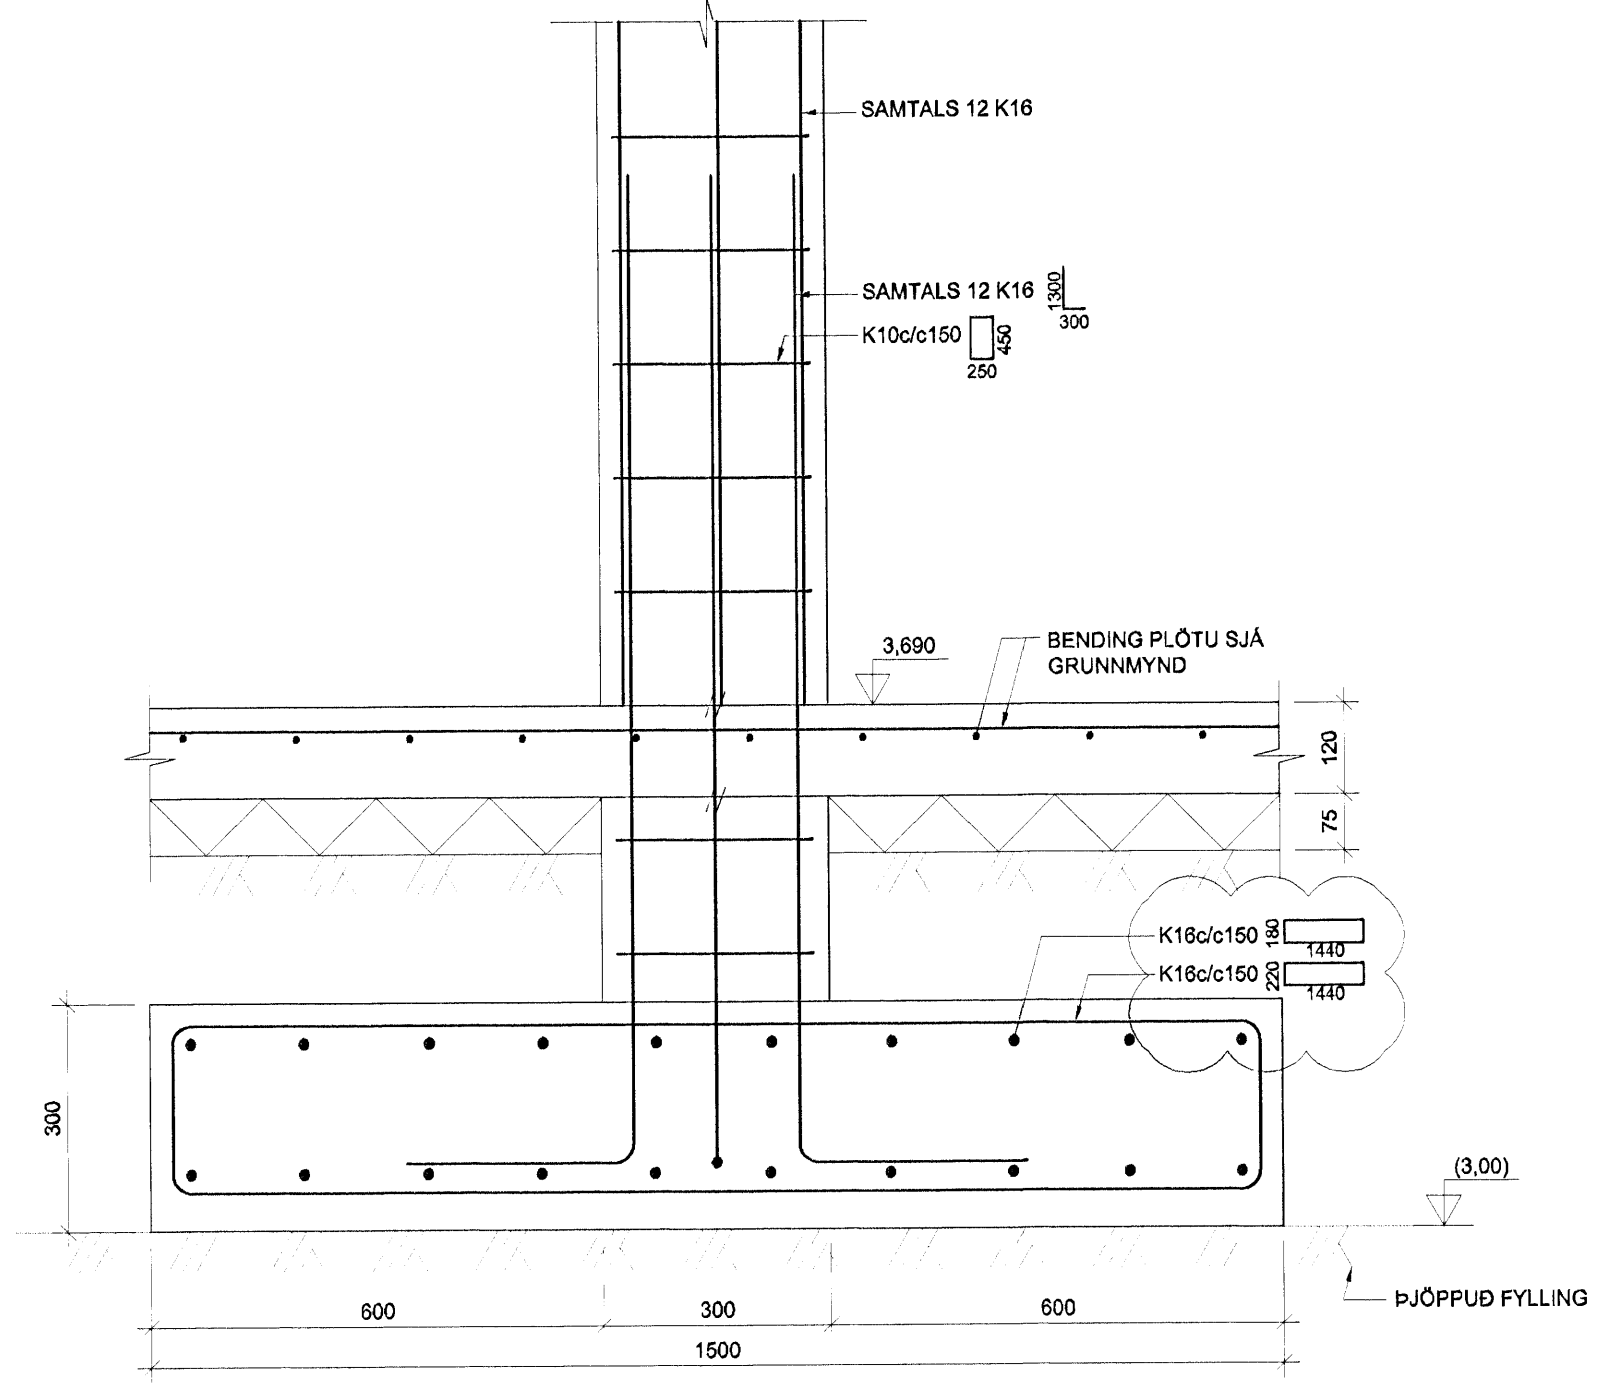

U3 SNID 1:10

A	11.01.2008	JÁRNALÖGN	ÞÓ	ÞÓ
BR	DAGS	BREYTING	REIKN	TEIKN
NORÐURBAKKI 7-9				
BURÐARVIRKI				
UNDIRSTÖÐUR				
SNID OG SÉRMYNDIR				
MAK:	1:10			
DAGS:	05.12.2007			
HANNAÐ/TEIKN:	HE/EGG			
VERKJAF:	05112			
EYKT.	Conis			
YFIRFARND:	<i>Patnes Jón</i>			
SAMMYKKT:	Kerfi: 600105-1420			
KENNTALA:	Húsnúmer: 11.201.Kósnögur			
TEIKN.NR:	Sími: 917.3306			
	Vefsi: www.conis.is			
	TEIKN.NR: B(7-9)_014			
	BR: A